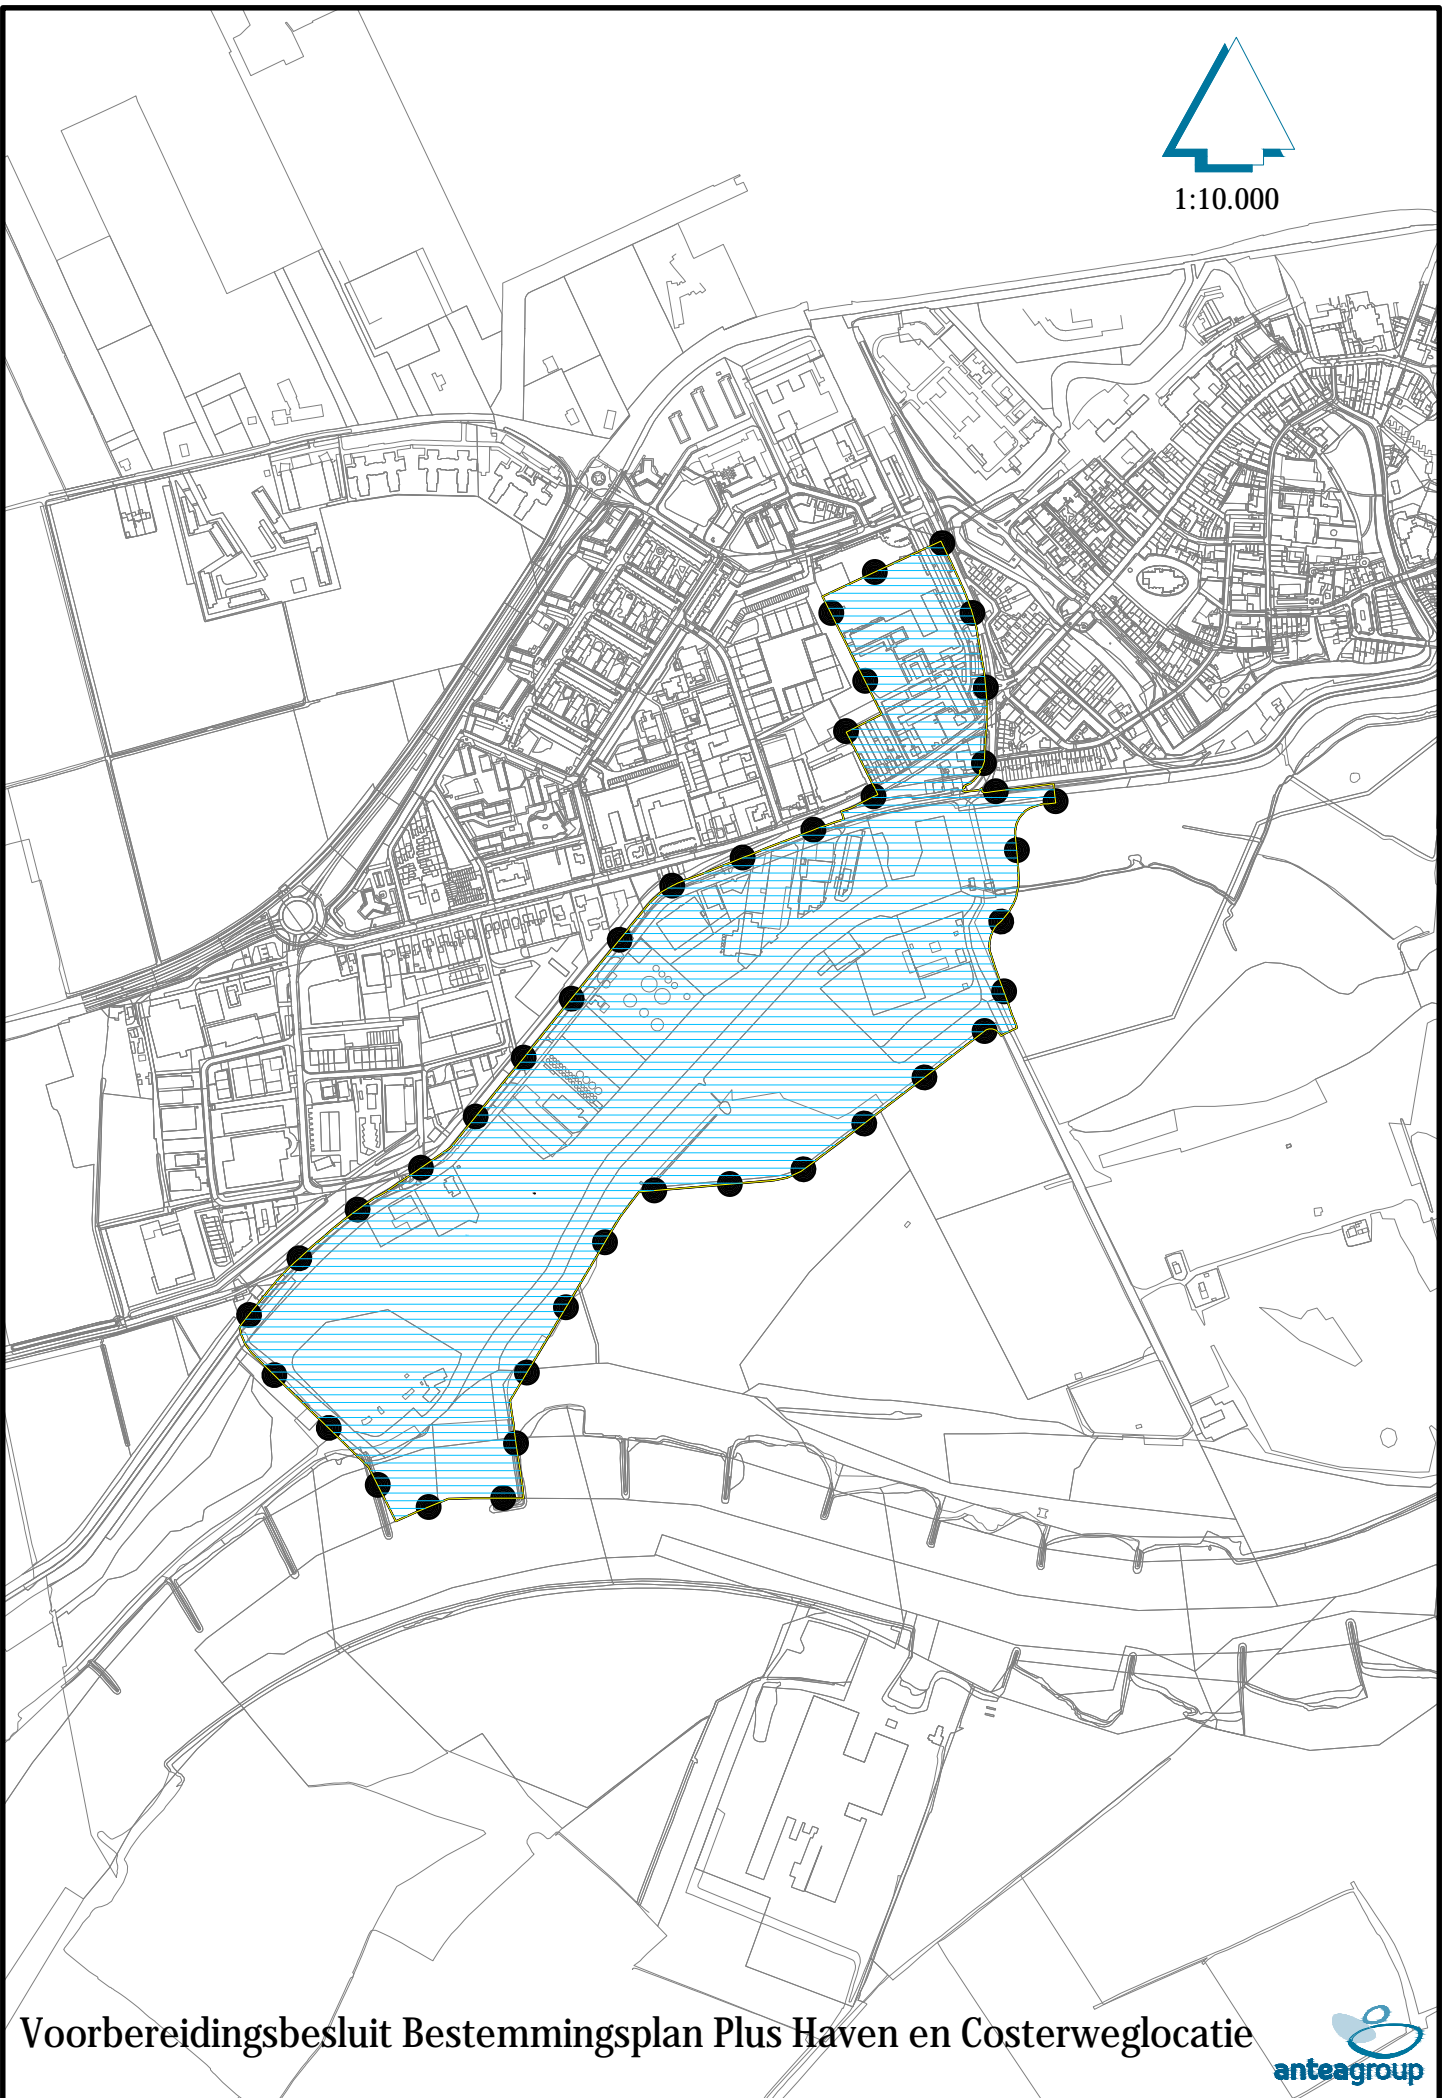

1:10.000

Vorbereidingsbesluit Bestemmingsplan Plus Haven en Costerweglocatie