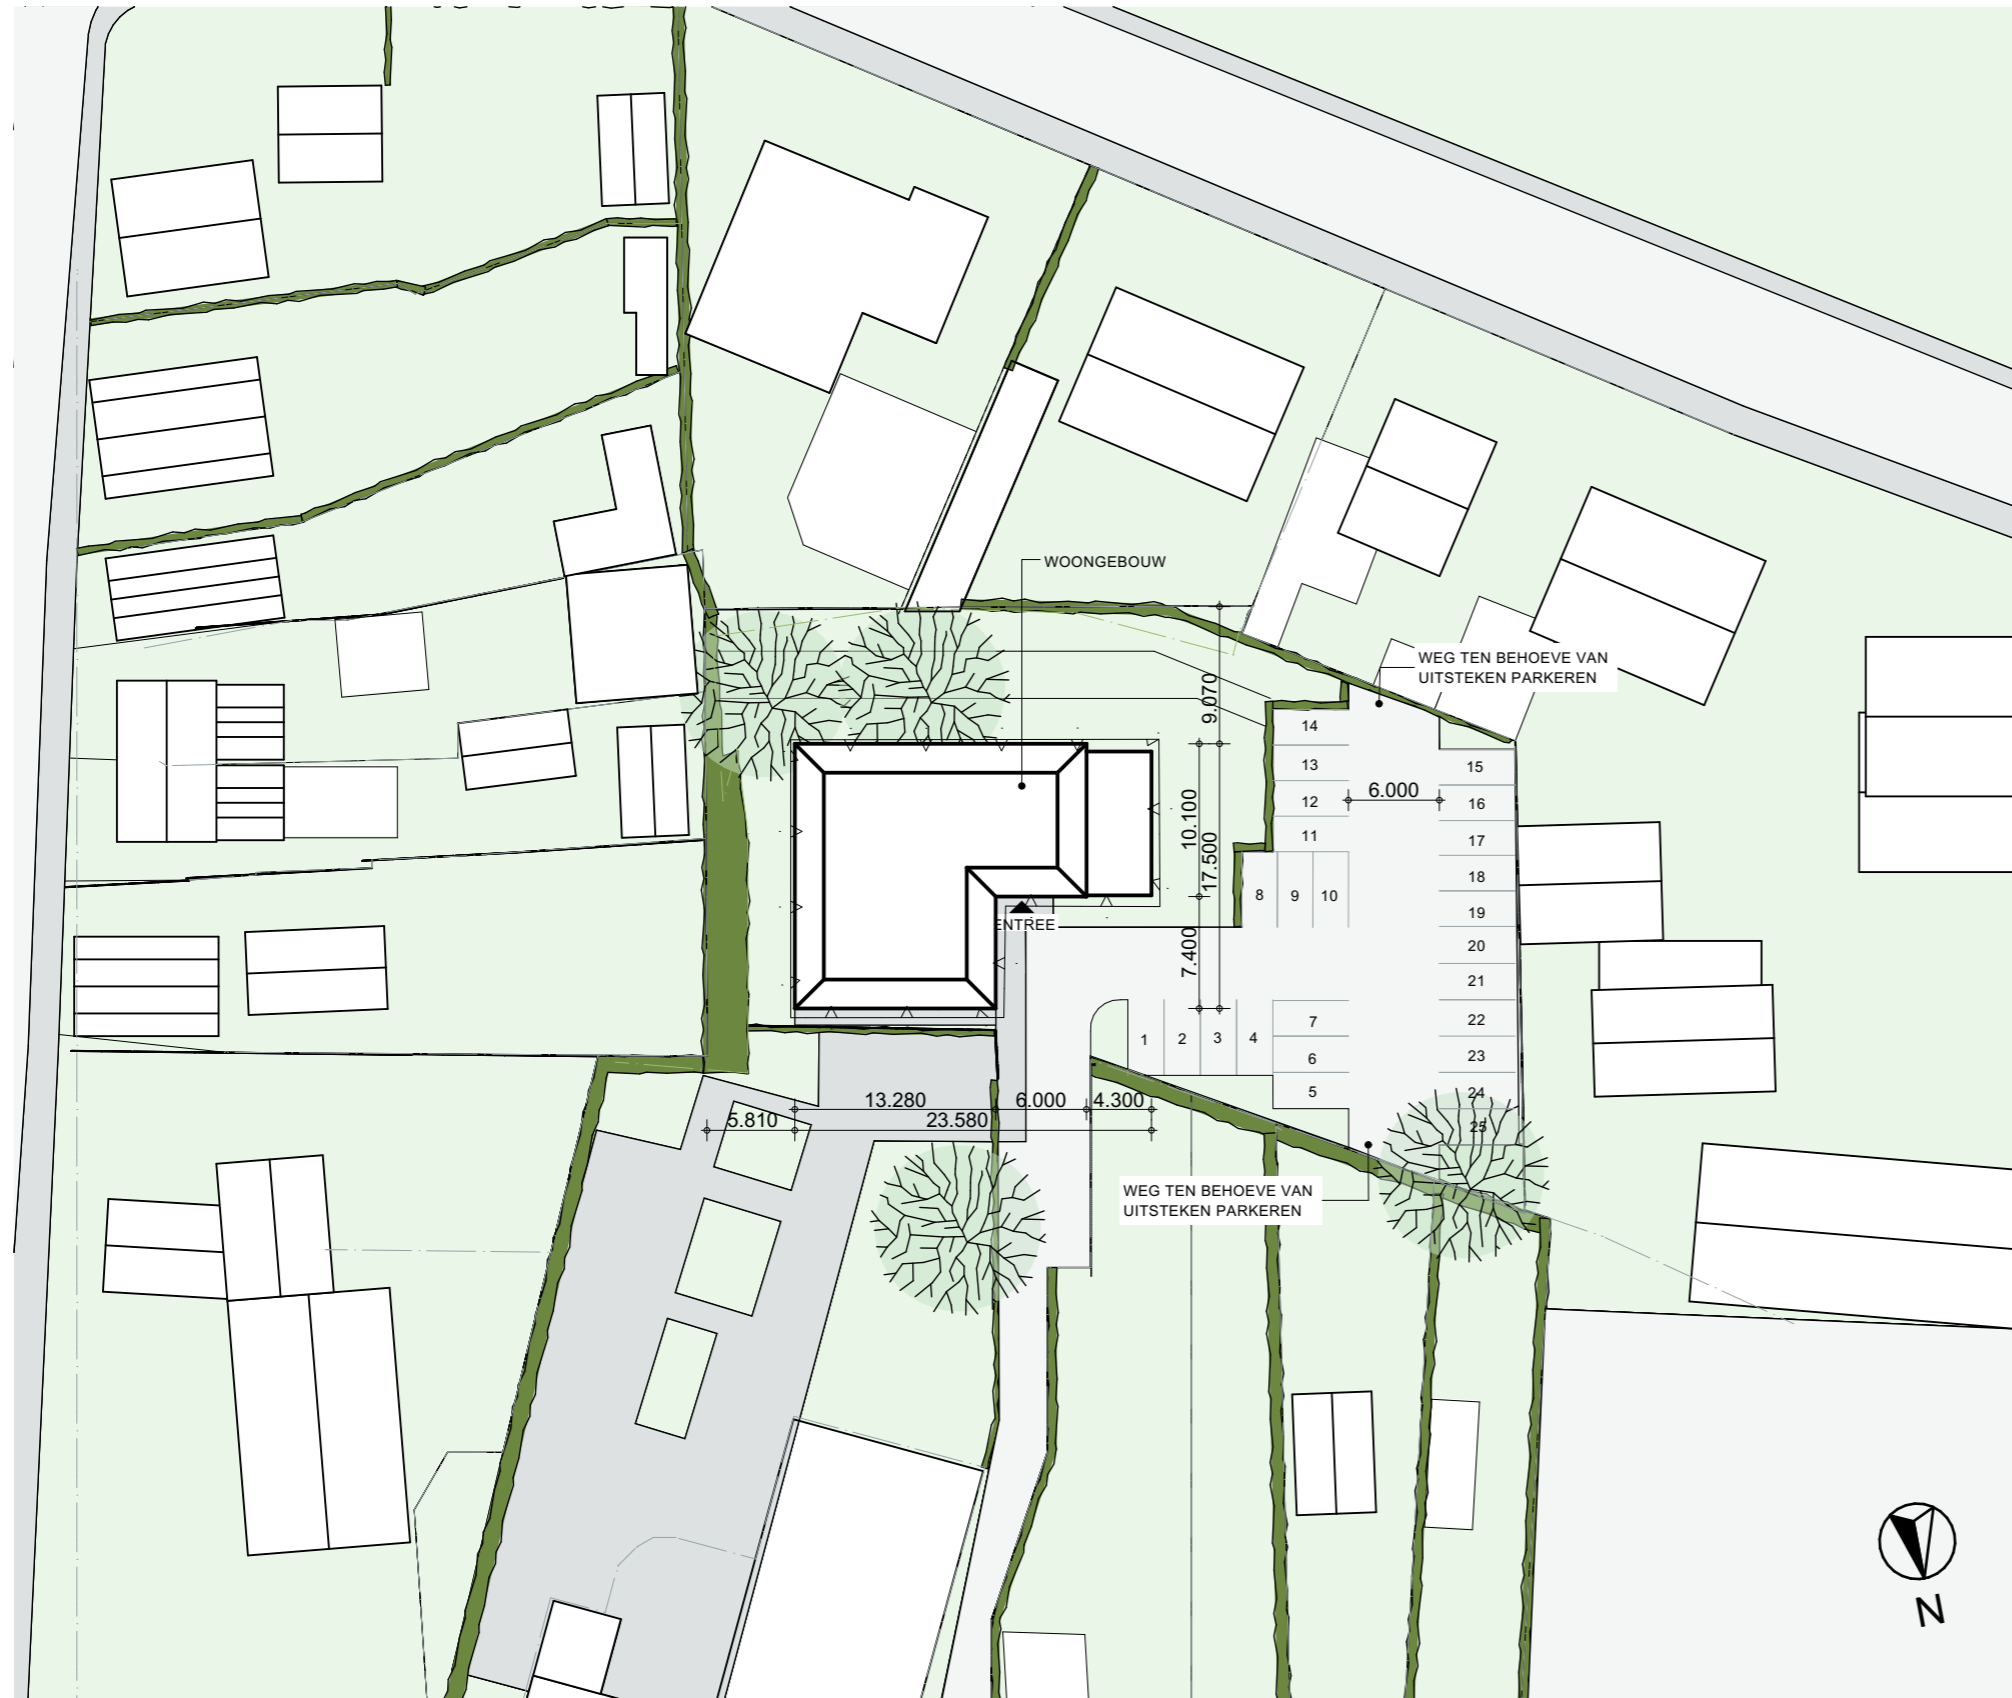

# Starters appartementen Scherpenzeel

Schetsontwerp

30-08-2023 JK

# Situatie

1:500

Begane grond

1:100

1e verdieping

1:100

Views

# VOORGEVEL EN RECHTER ZIJGEVEL

1:100

VOORGEVEL

RECHTERZIJGEVEL

# ACHTERGEVEL EN LINKER ZIJGEVEL

1:100

ACHTERGEVEL

LINKER ZIJGEVEL