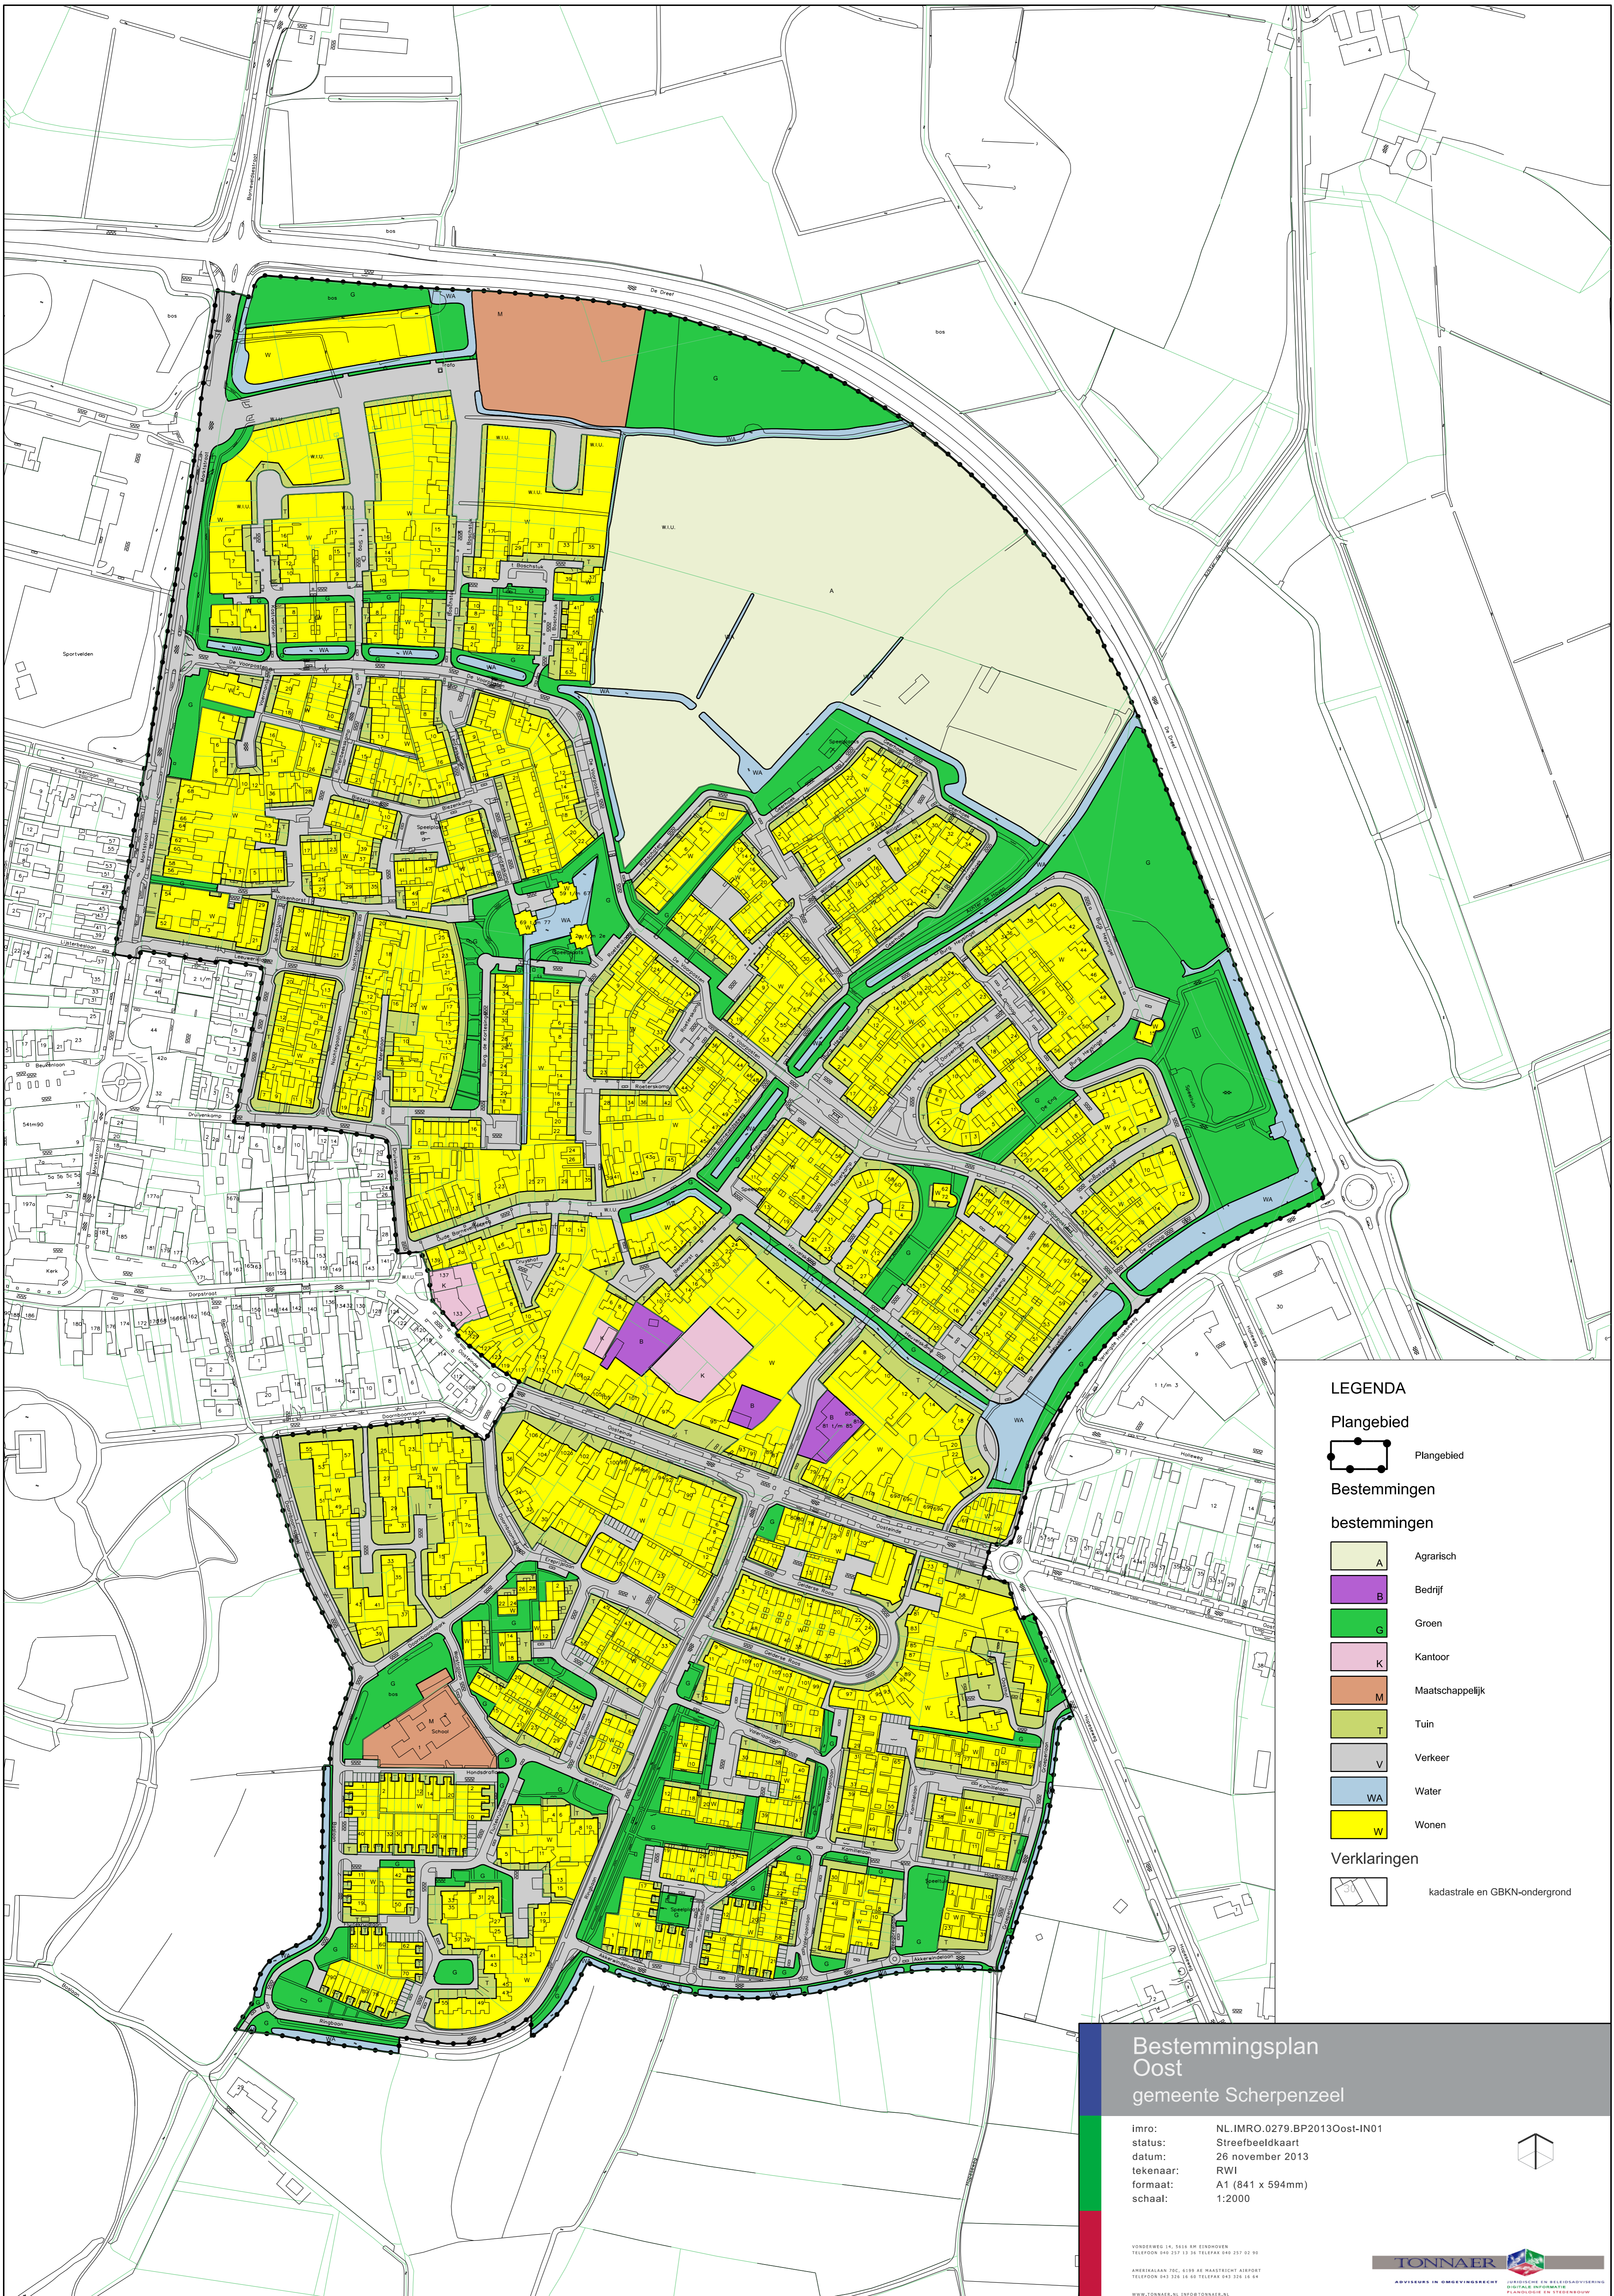

LEGENDA

Plangebied

Bestemmingen

bestemmingen

- A Agrarisch
- B Bedrijf
- G Groen
- K Kantoor
- M Maatschappelijk
- T Tuin
- V Verkeer
- WA Water
- W Wonen

Verklaringen

kadastrale en GBKN-ondergrond

**Bestemmingsplan
Oost
gemeente Scherpenzeel**

imro: NL.IMRO.0279.BP2013Oost-IN01
status: Streefbeeldkaart
datum: 26 november 2013
tekenaar: RWI
formaat: A1 (841 x 594mm)
schaal: 1:2000