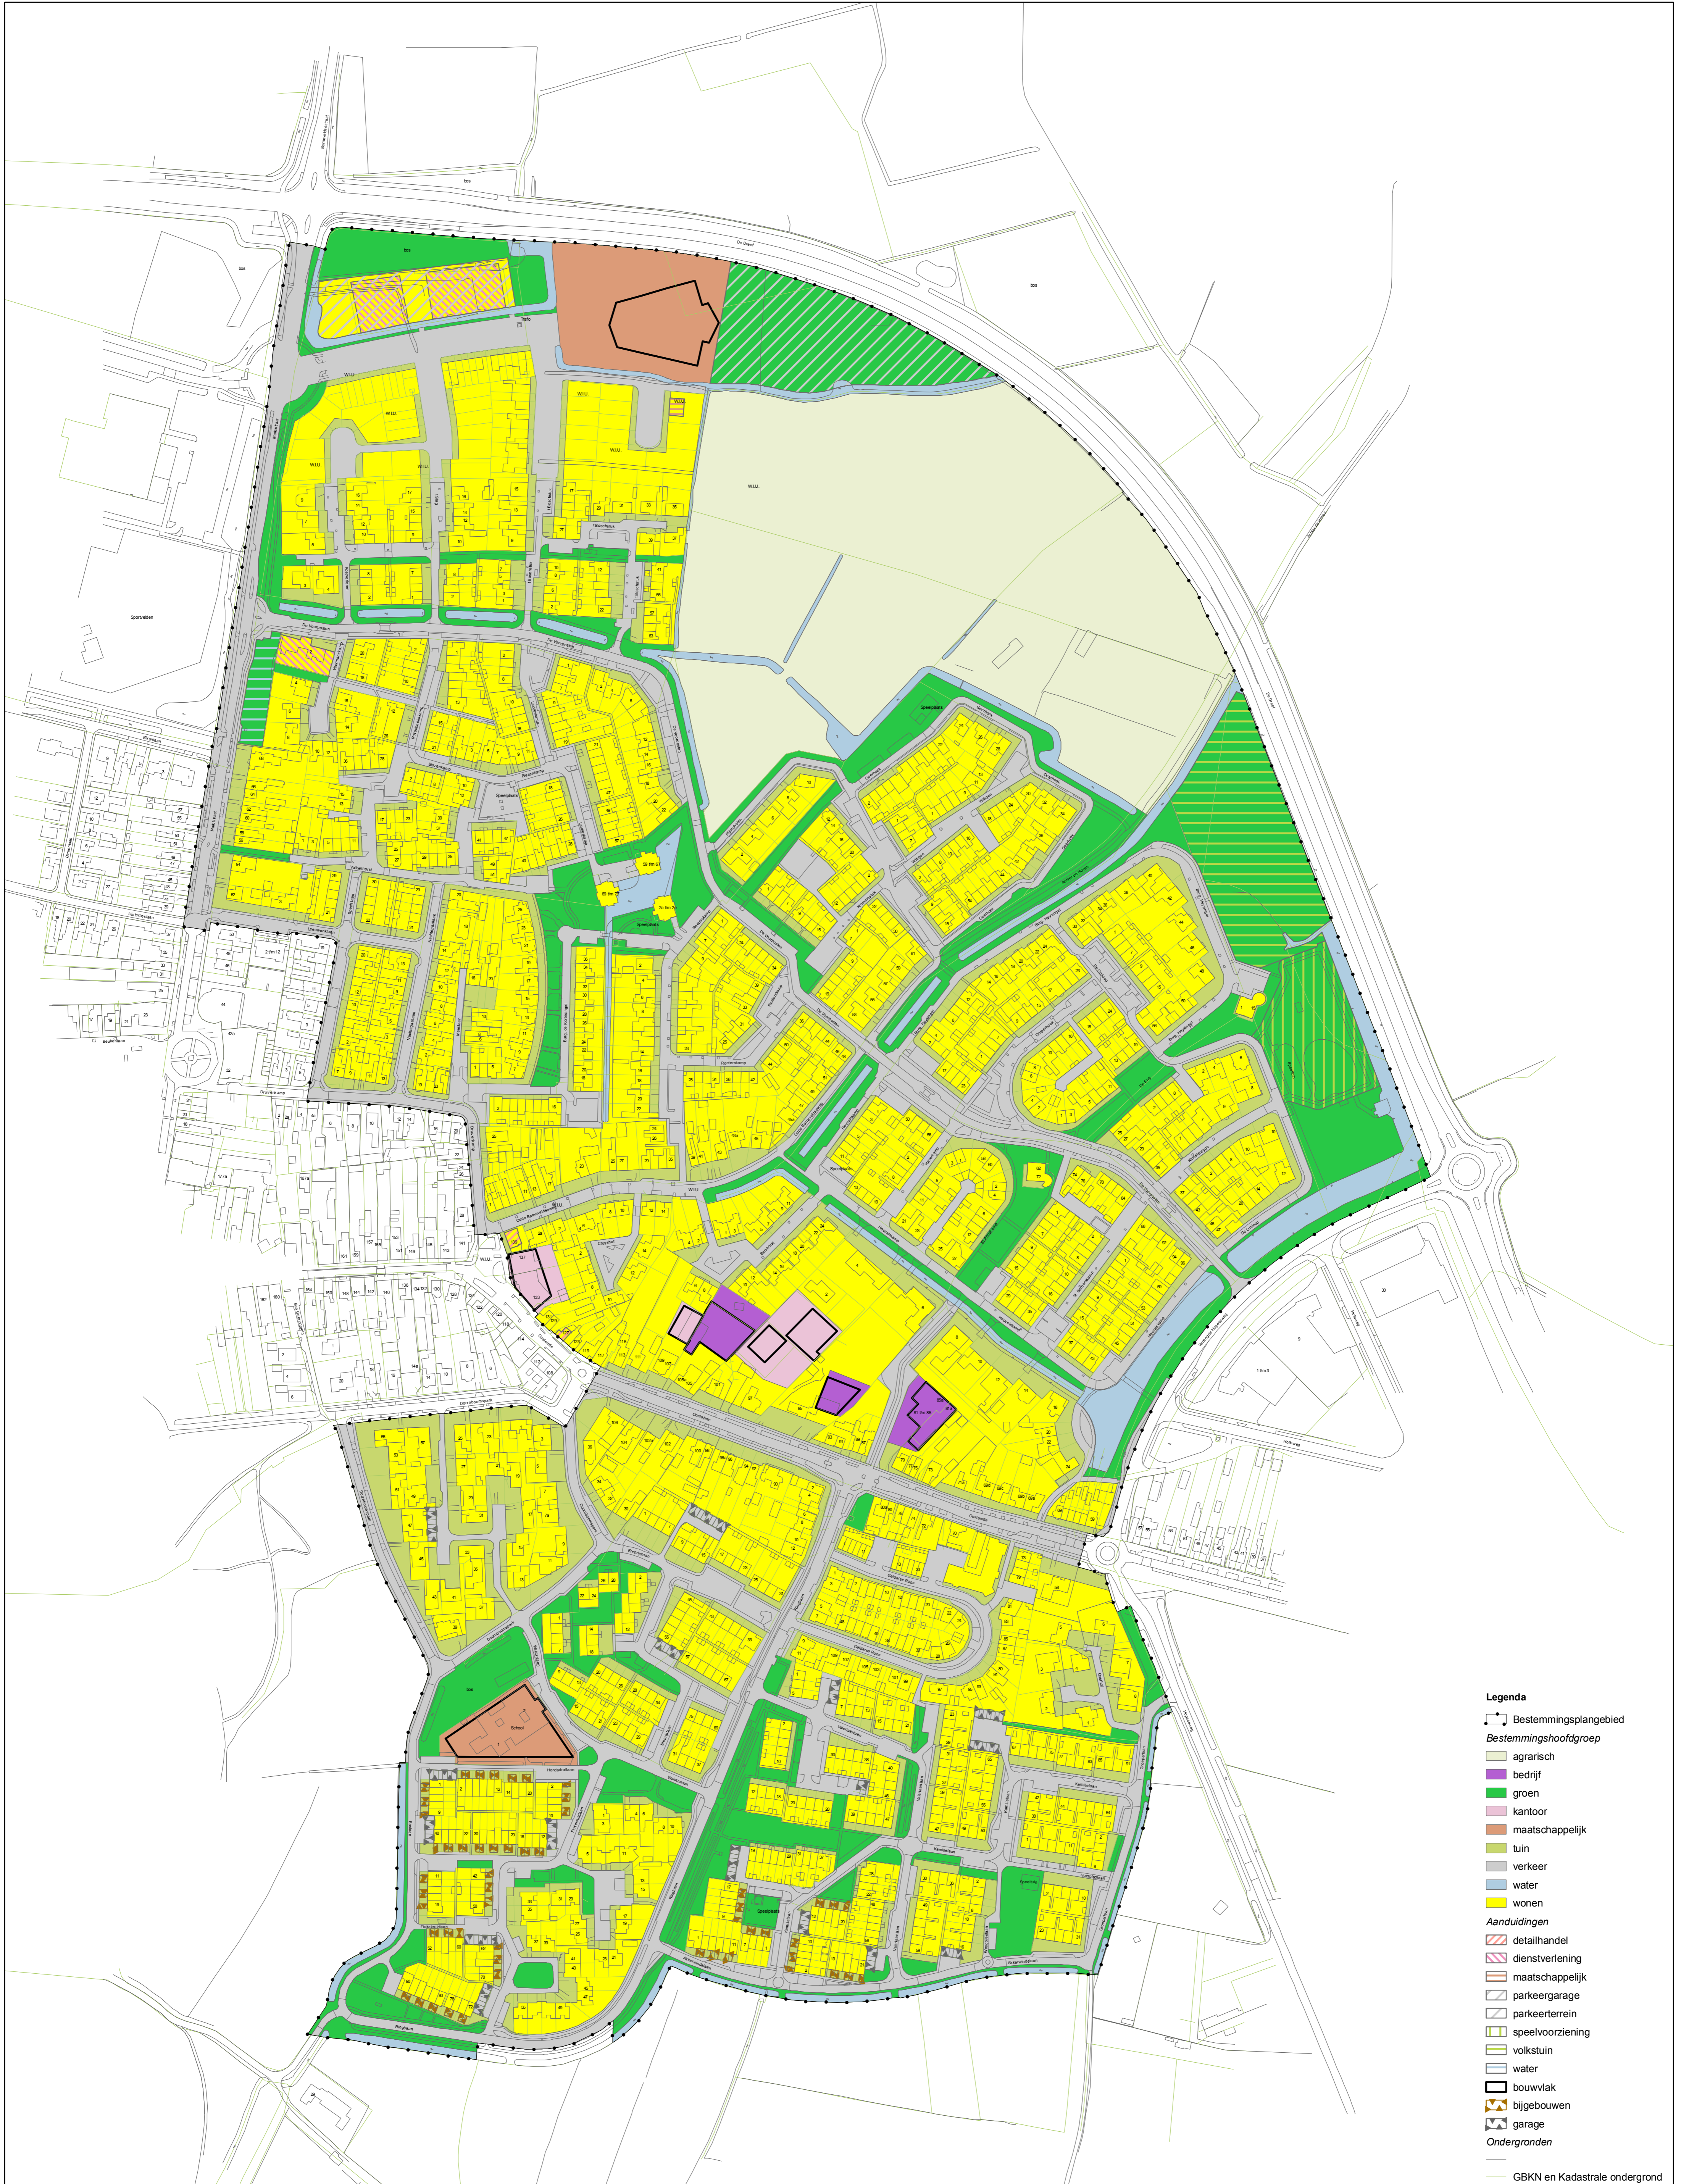

## Bijlage 2 - Analysekaart

- Legenda**
- Bestemmingsplangebied
  - Bestemmingshoofdgroep**
  - agrarisch
  - bedrijf
  - groen
  - kantoor
  - maatschappelijk
  - tuin
  - verkeer
  - water
  - wonen
  - Aanduidingen**
  - detailhandel
  - dienstverlening
  - maatschappelijk
  - parkeergarage
  - parkeerterrein
  - speelvoorziening
  - volkstuin
  - water
  - bouwvlak
  - bijgebouwen
  - garage
  - Ondergronden**
  - GBKN en Kadastrale ondergrond

**Bestemmingsplan Oost**  
gemeente Scherpenzeel

**Analysekaart**  
 intro: NL.IMRO.0270.BP2013Oost-IND1  
 datum: 28 maart 2013  
 formaat: A1 (594 x 841mm)  
 schaal: 1:2.000  
 blad: 1 van 1