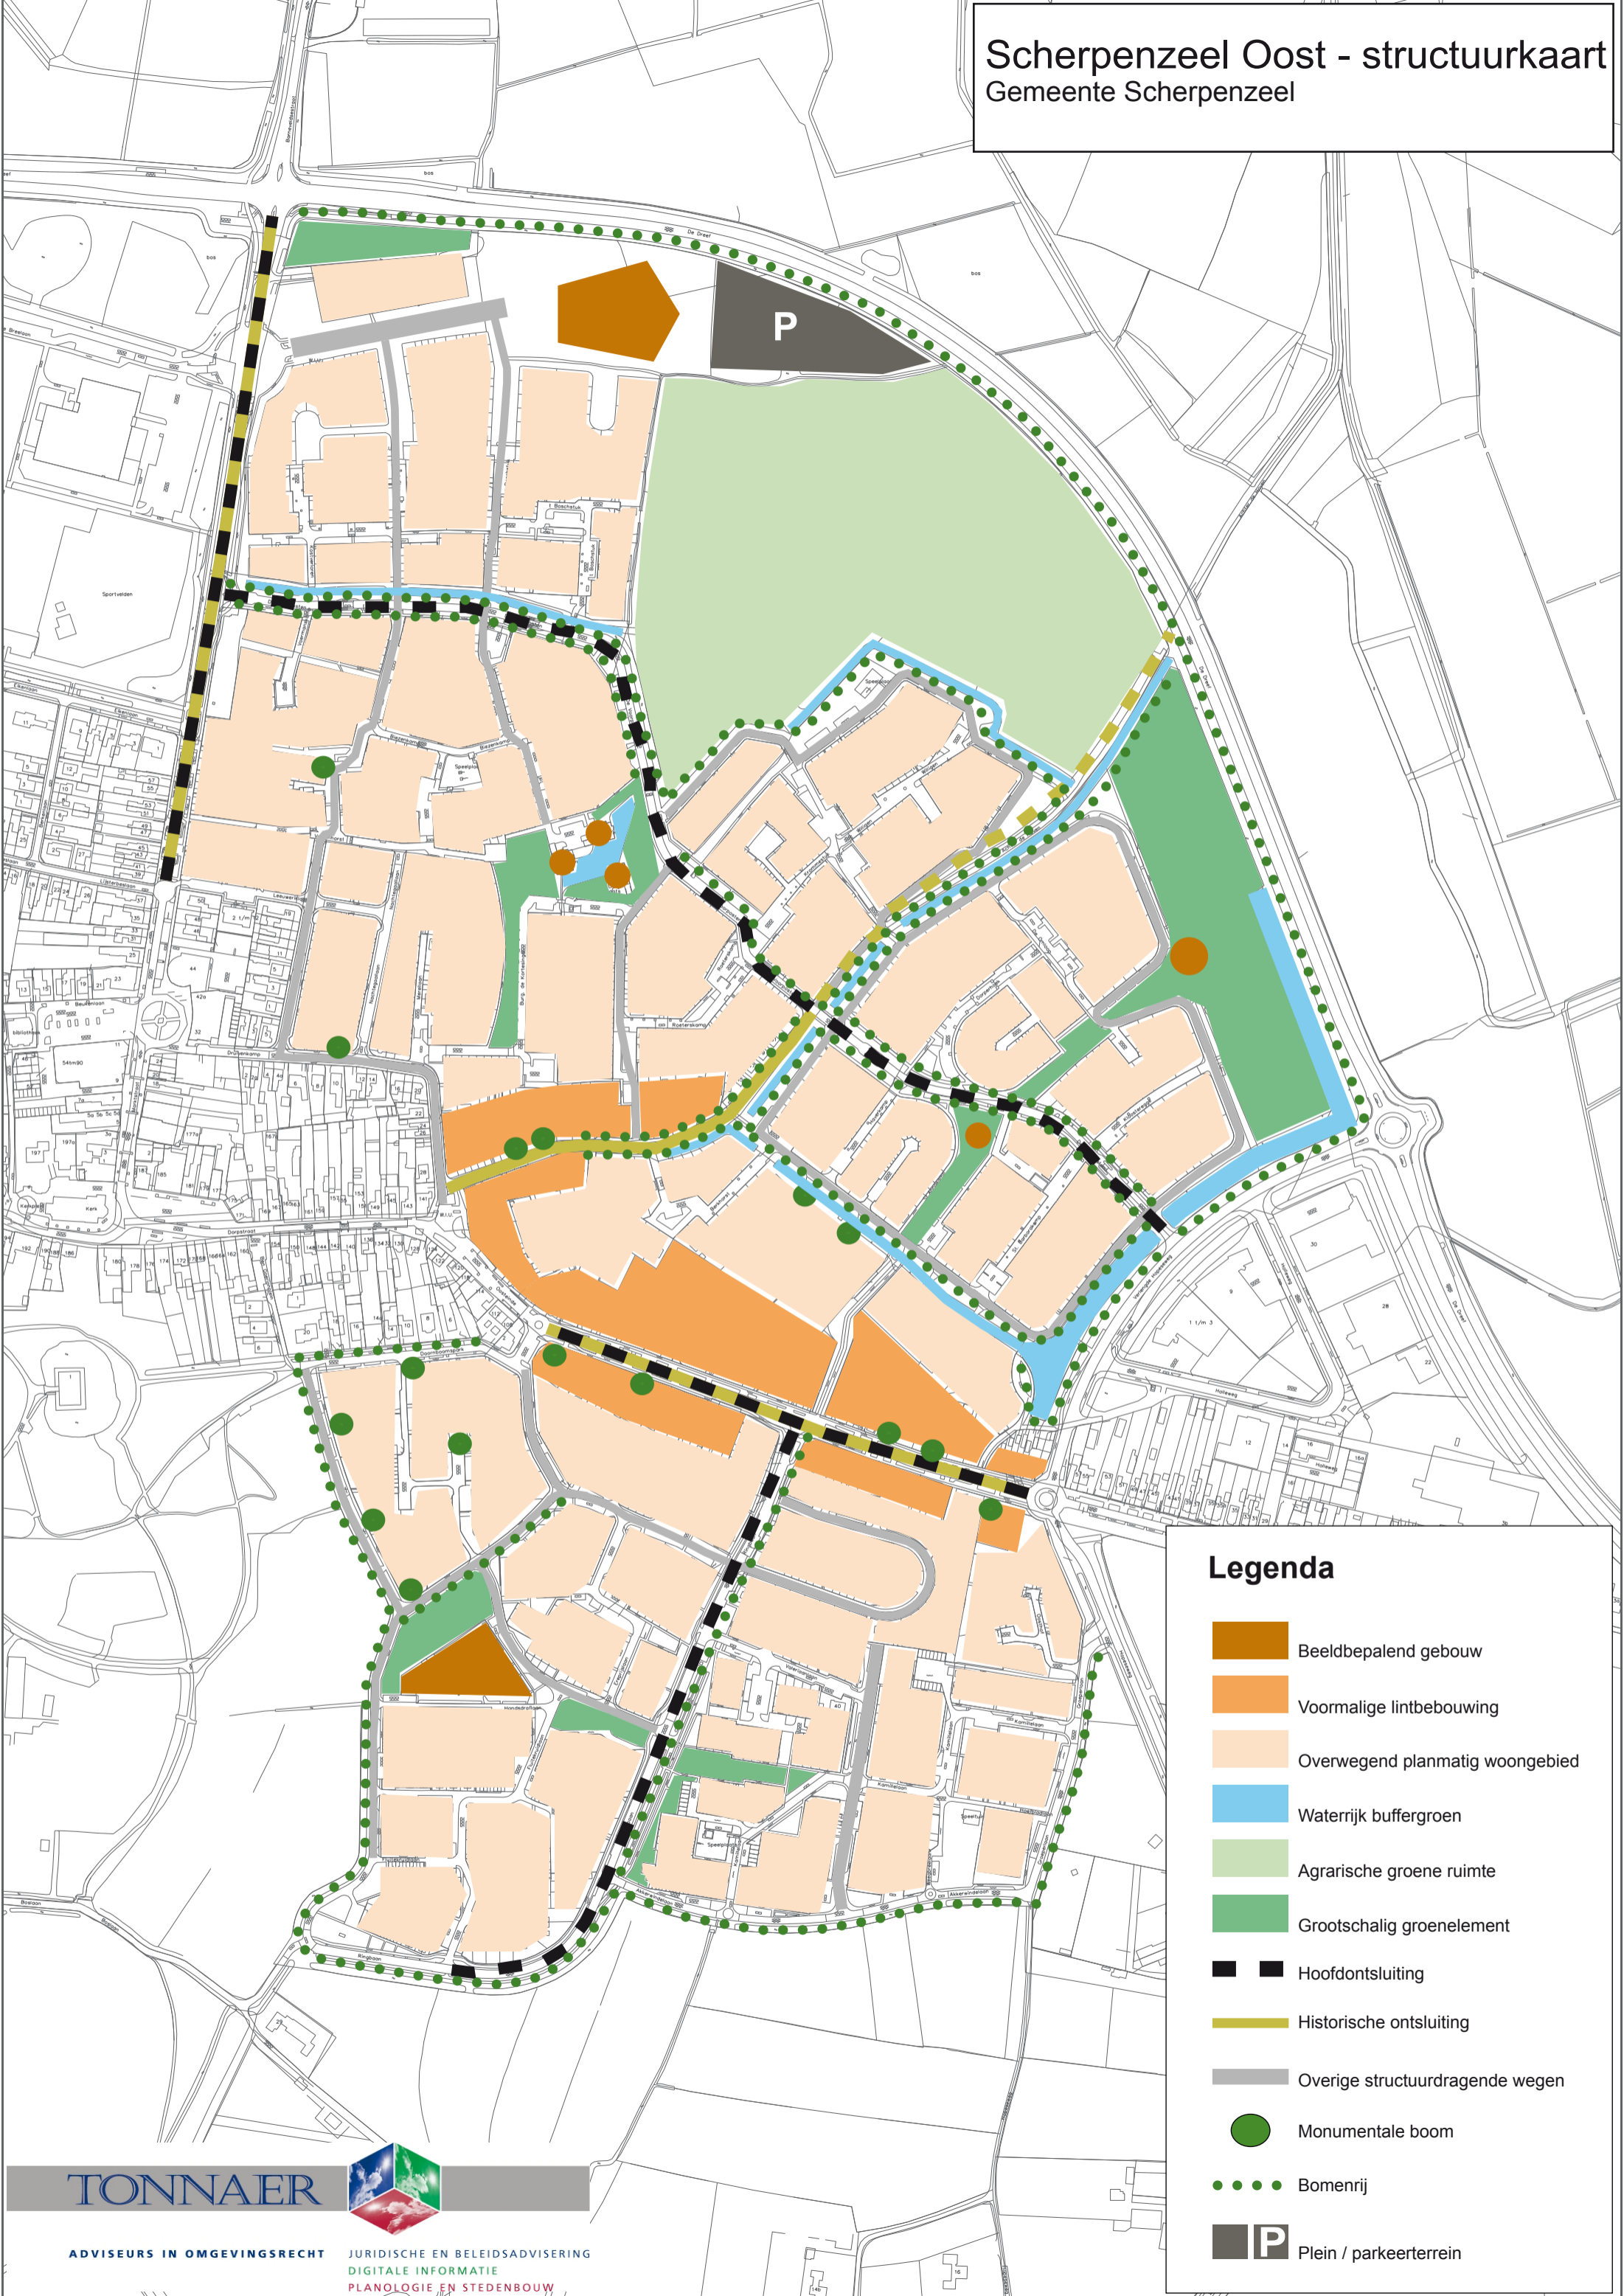

Bijlage 1 - Structuurkaart

Scherpenzeel Oost - structuurkaart Gemeente Scherpenzeel

Legenda

-  Beeldbepalend gebouw
-  Voormalige lintbebouwing
-  Overwegend planmatig woongebied
-  Waterrijk buffergroen
-  Agrarische groene ruimte
-  Grootschalig groenelement
-  Hoofdontsluiting
-  Historische ontsluiting
-  Overige structuurdragende wegen
-  Monumentale boom
-  Bomenrij
-  Plein / parkeerterrein