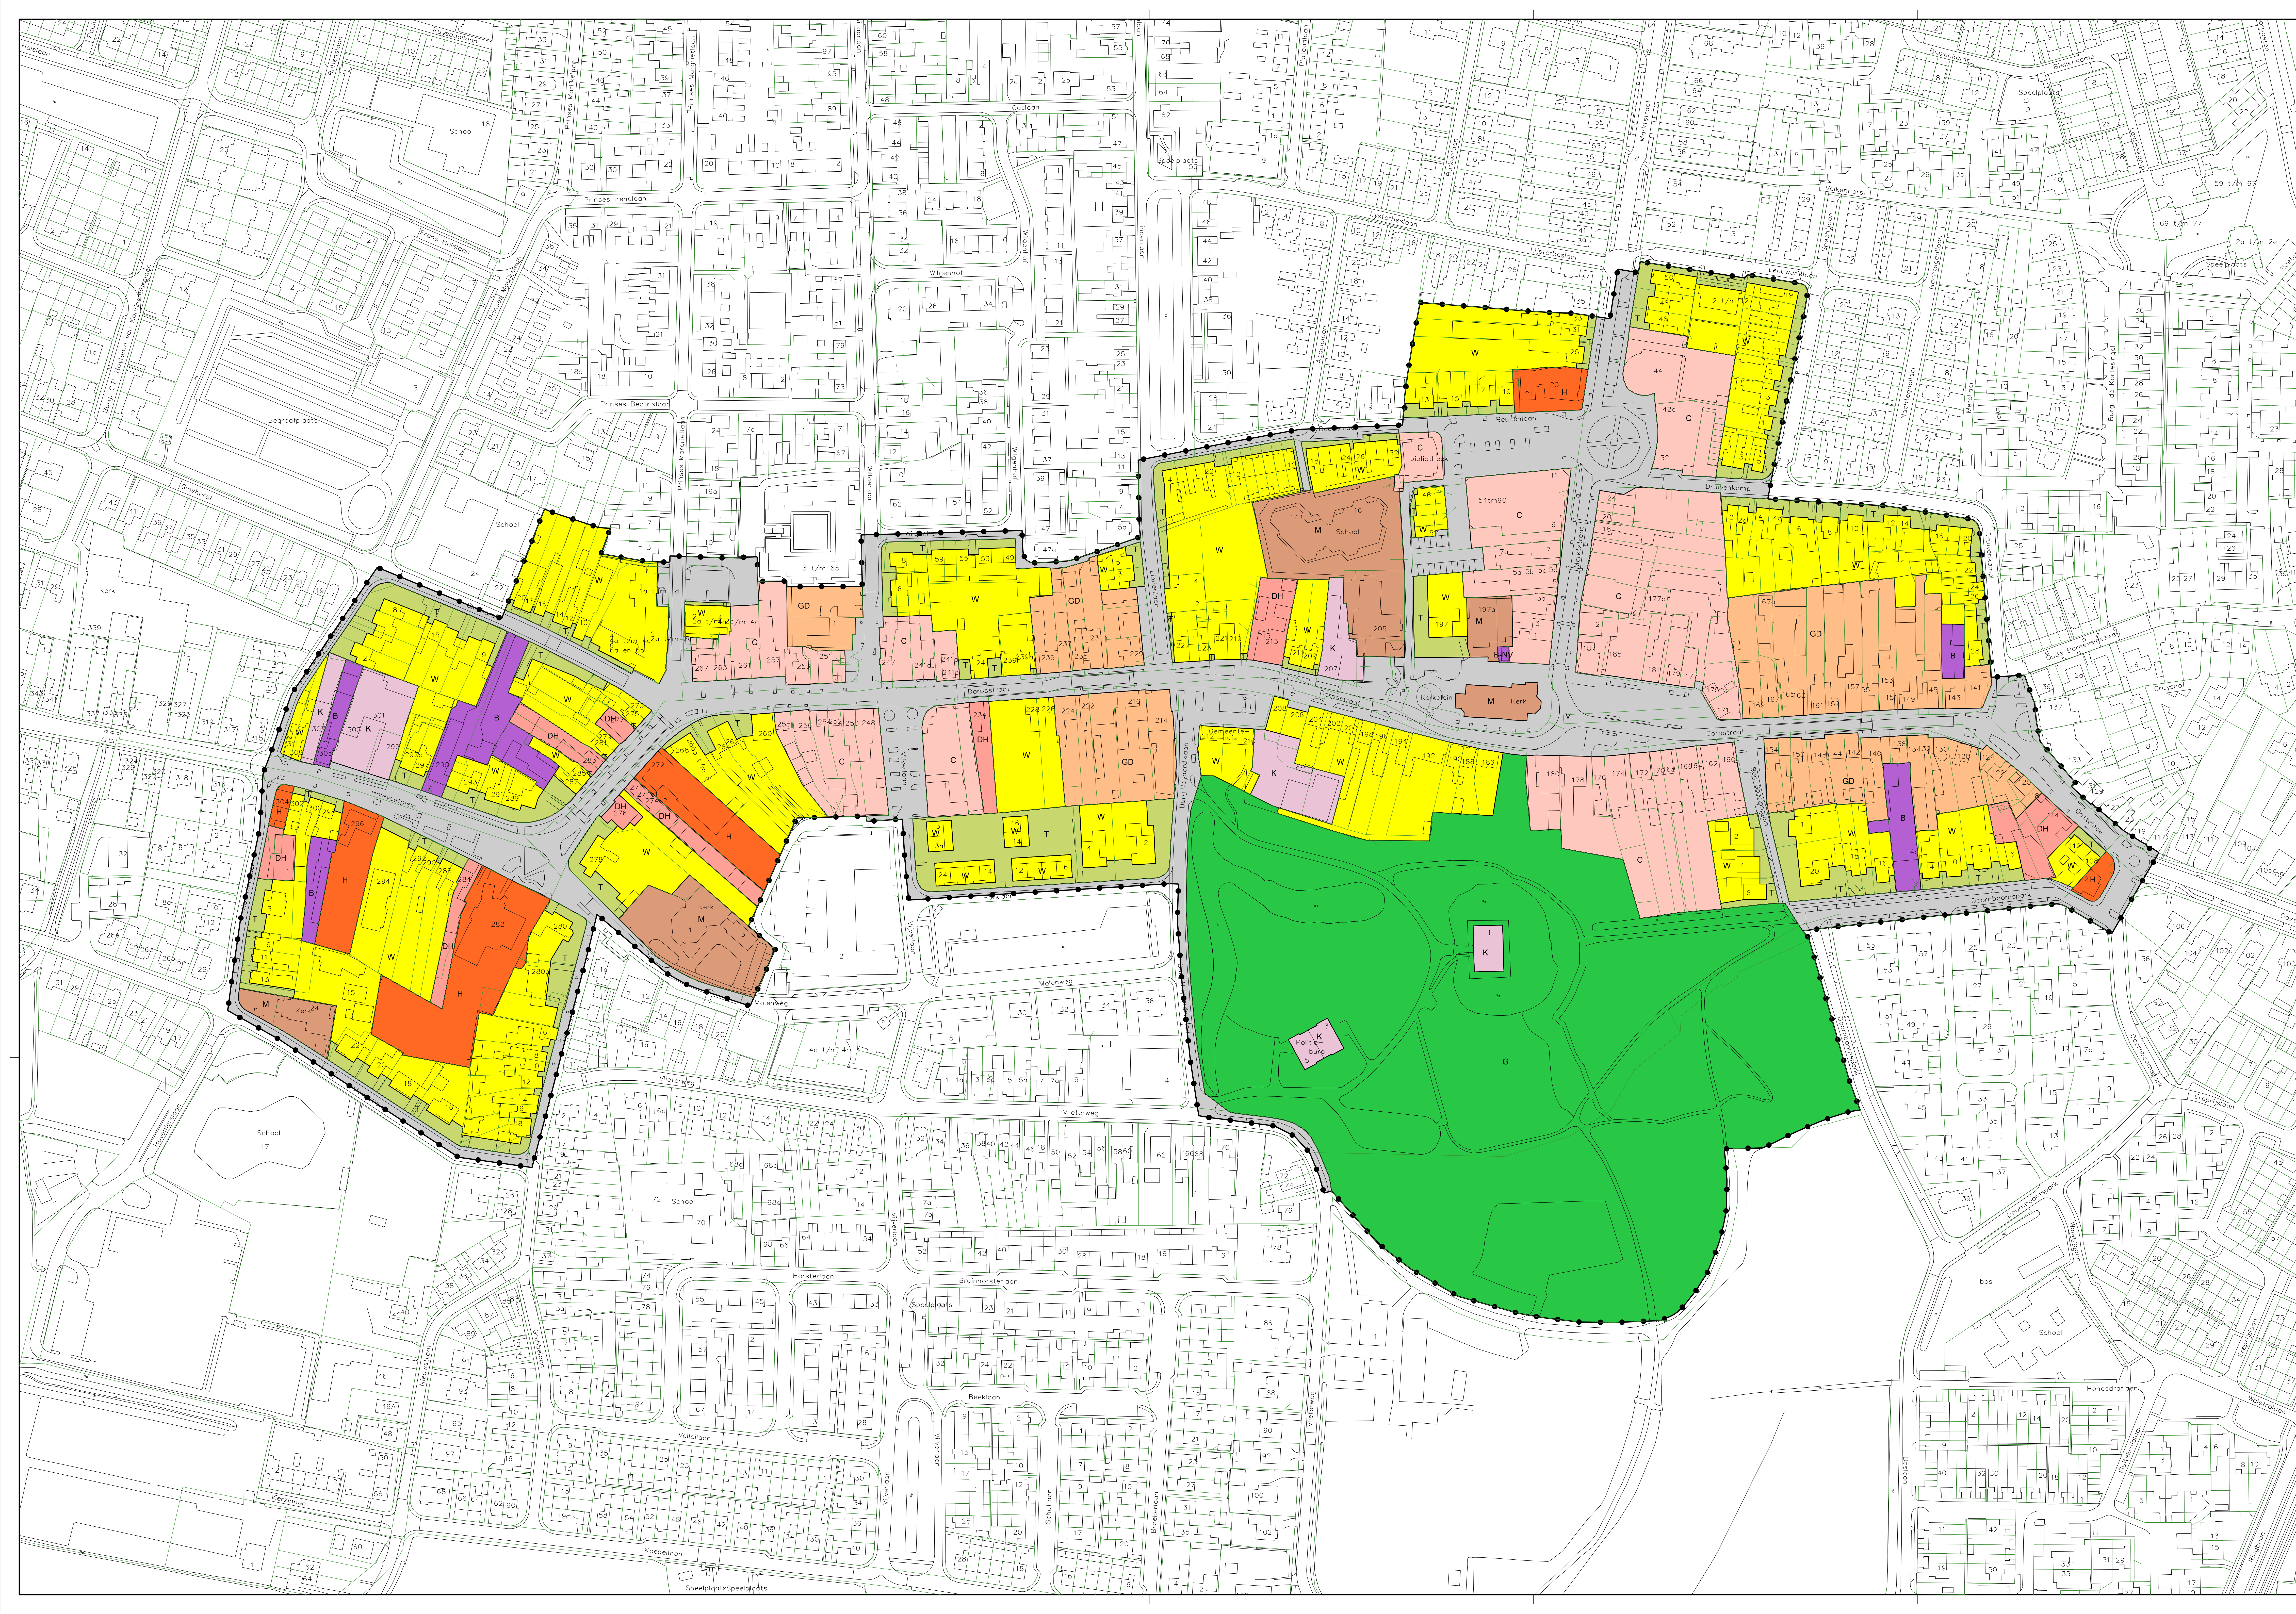

Bijlage 3 - Streefbeeldkaart

LEGENDA

Plangebied
Plangebiedsgrens

Bestemmingen

- B Bedrijf
- B-NV Bedrijf - Nutvoorziening
- C Centrum
- DH Detailhandel
- GD Gemengd
- G Groen
- H Horeca
- K Kantoor
- M Maatschappelijk
- T Tuin
- V Verkeer
- W Wonen

Verklaringen

ondergrond

Bestemmingsplan
Centrum
Gemeente Scherpenzeel

Imro: NL.IMRO.0279.BP2012Centrum-C01
Status: Streefbeeldkaart
Datum: 24 augustus 2012
Tekenaar: RWI
Formaat: A0+ (841 x 1399mm)
Schaal: 1:1000