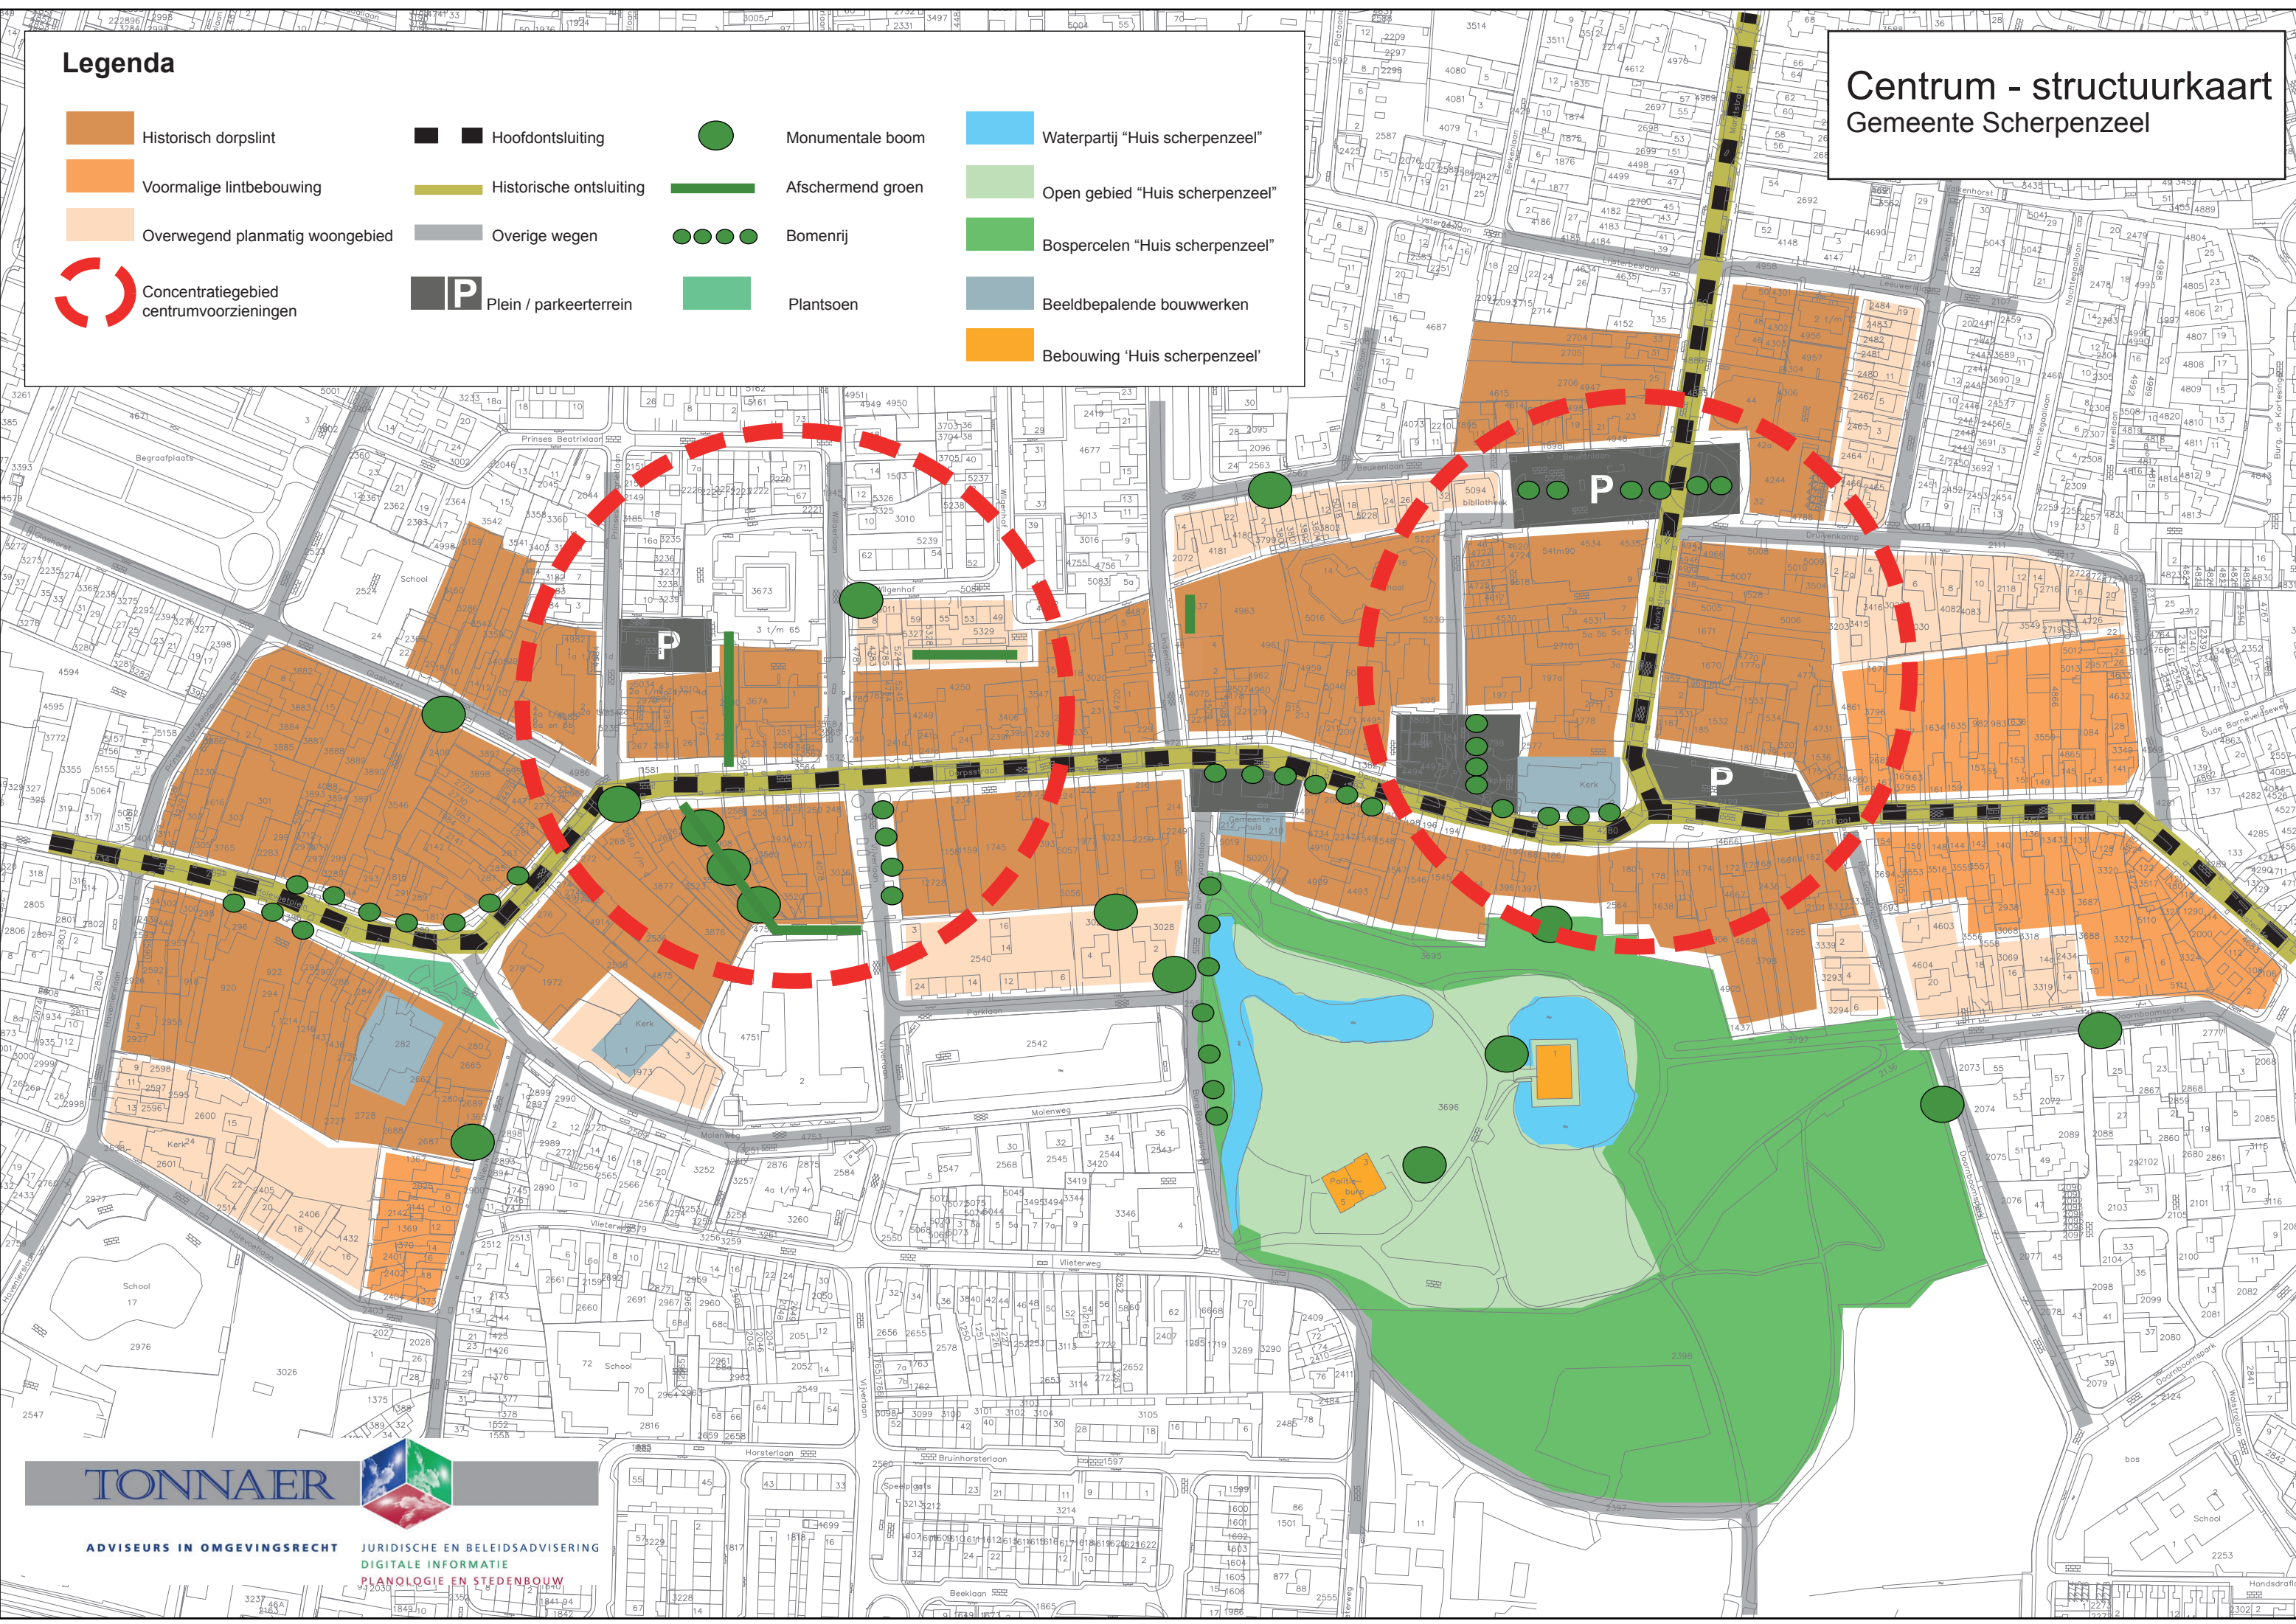

## Bijlage 1 - Structuurkaart

# Legenda

-  Historisch dorpslint
-  Voormalige lintbebouwing
-  Overwegend planmatig woongebied
-  Concentratiegebied centrumvoorzieningen
-  Hoofdontsluiting
-  Historische ontsluiting
-  Overige wegen
-  Plein / parkeerterrein
-  Monumentale boom
-  Afschermd groen
-  Bomenrij
-  Plantsoen
-  Waterpartij "Huis scherpenzeel"
-  Open gebied "Huis scherpenzeel"
-  Bospercelen "Huis scherpenzeel"
-  Beeldbepalende bouwwerken
-  Bebouwing "Huis scherpenzeel"

# Centrum - structuurkaart Gemeente Scherpenzeel

**TONNAER**

ADVISEURS IN OMGEVINGSRECHT JURIDISCHE EN BELEIDSADVISING  
DIGITALE INFORMATIE  
PLANLOGIE EN STEDENBOUW