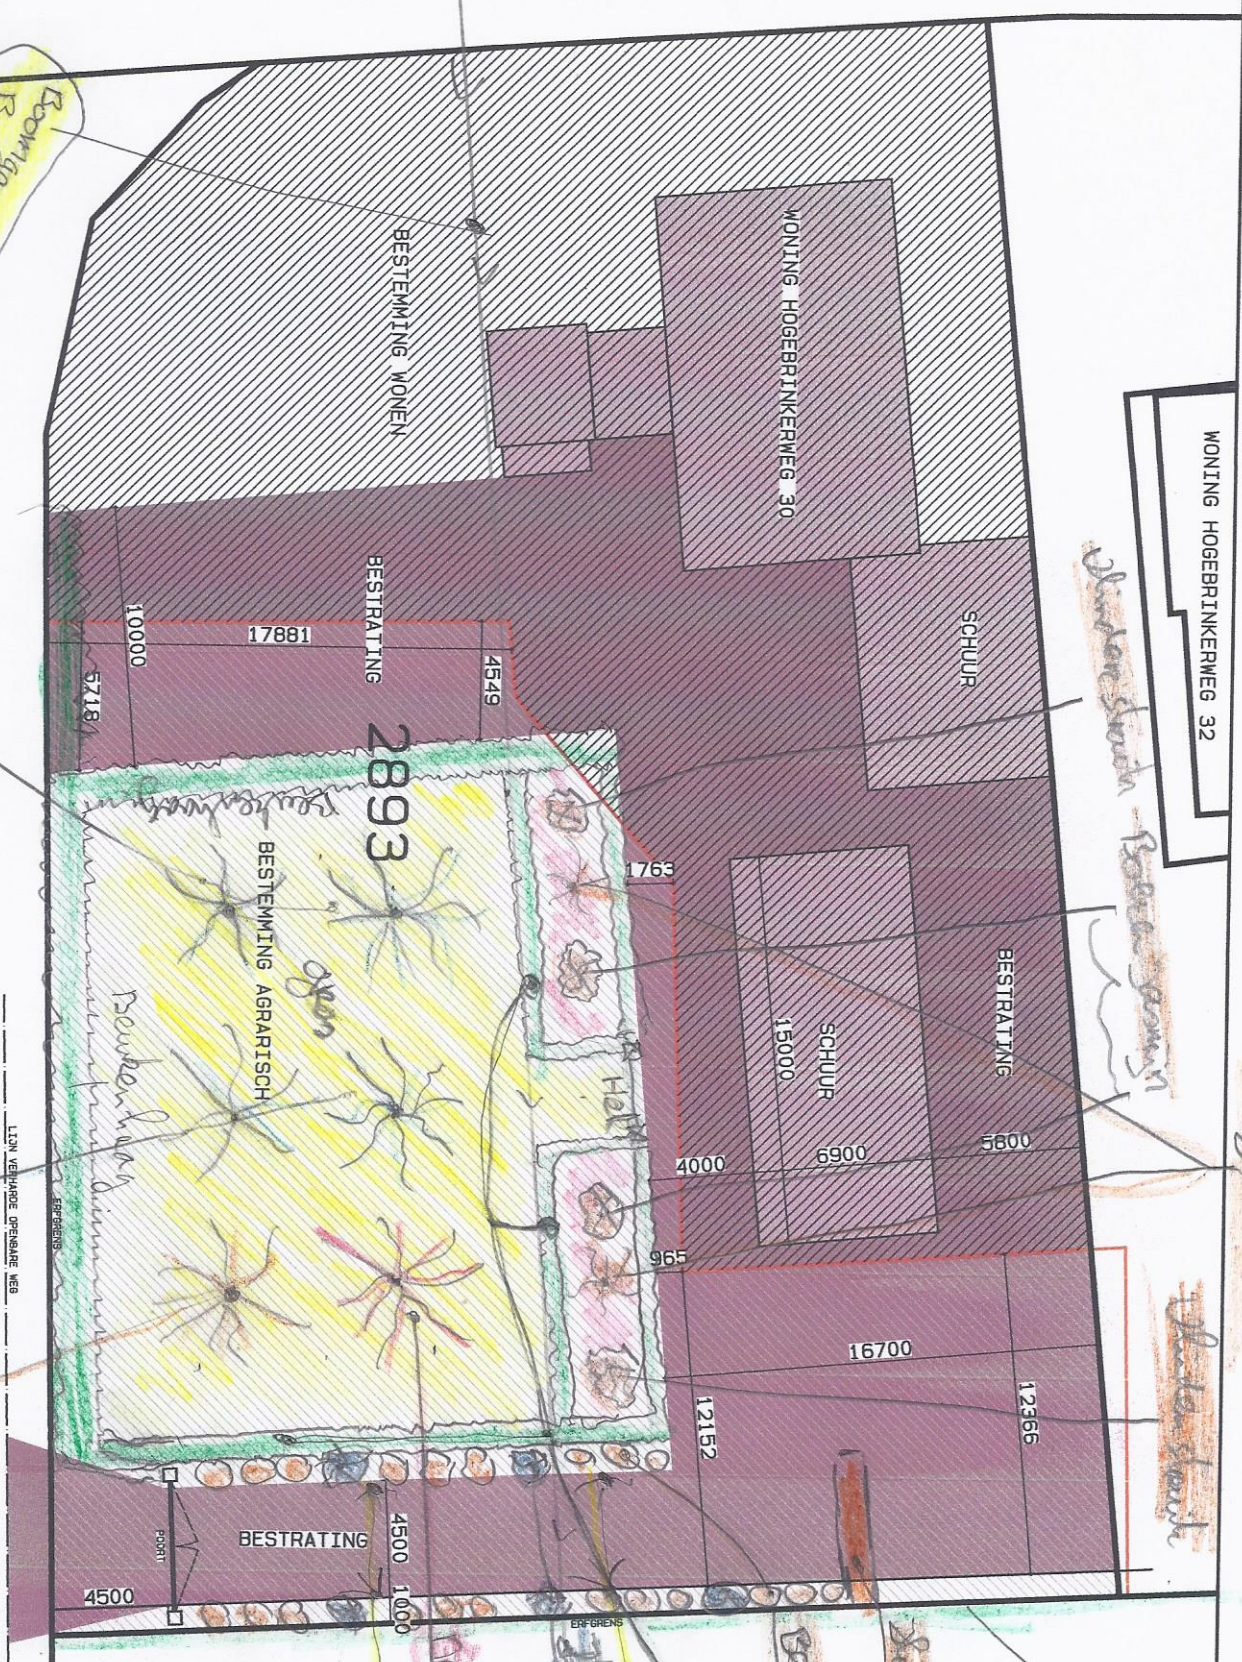

HOGEBRINKERWEG

WONING HOGEBRINKERWEG 32

*Deuren staan opengesloten*

*Lyfstander*

*Deuren staan opengesloten*

*Flender*

*Schil haag*

*Bosje dwars*

*Velddoorn*

*Doorn*

*Roos Doorn*

Kaderplaats gemeente IJSELMELEN  
 Sectie 0 Perceel 2893

VERLENDE VERGUNNING  
 BETREFT: NOUZEIN BESTRATING EN  
 BESTEMMING  
 NEN: HOGEBRINKERWEG 30  
 OPRACHTER: FAMILIE BOSMAN  
 DATUM: 29 JANUARIJ 2018  
 GEN:  
 SCHAAL: 1:200

VEENWAL

*2x per a boom*

*2x appel boom*

*Ornamenten boom*

*Boortgaard Redkloster  
 (Frans Bonen hoestoren)*

*Verlichting laag bij de grond.*