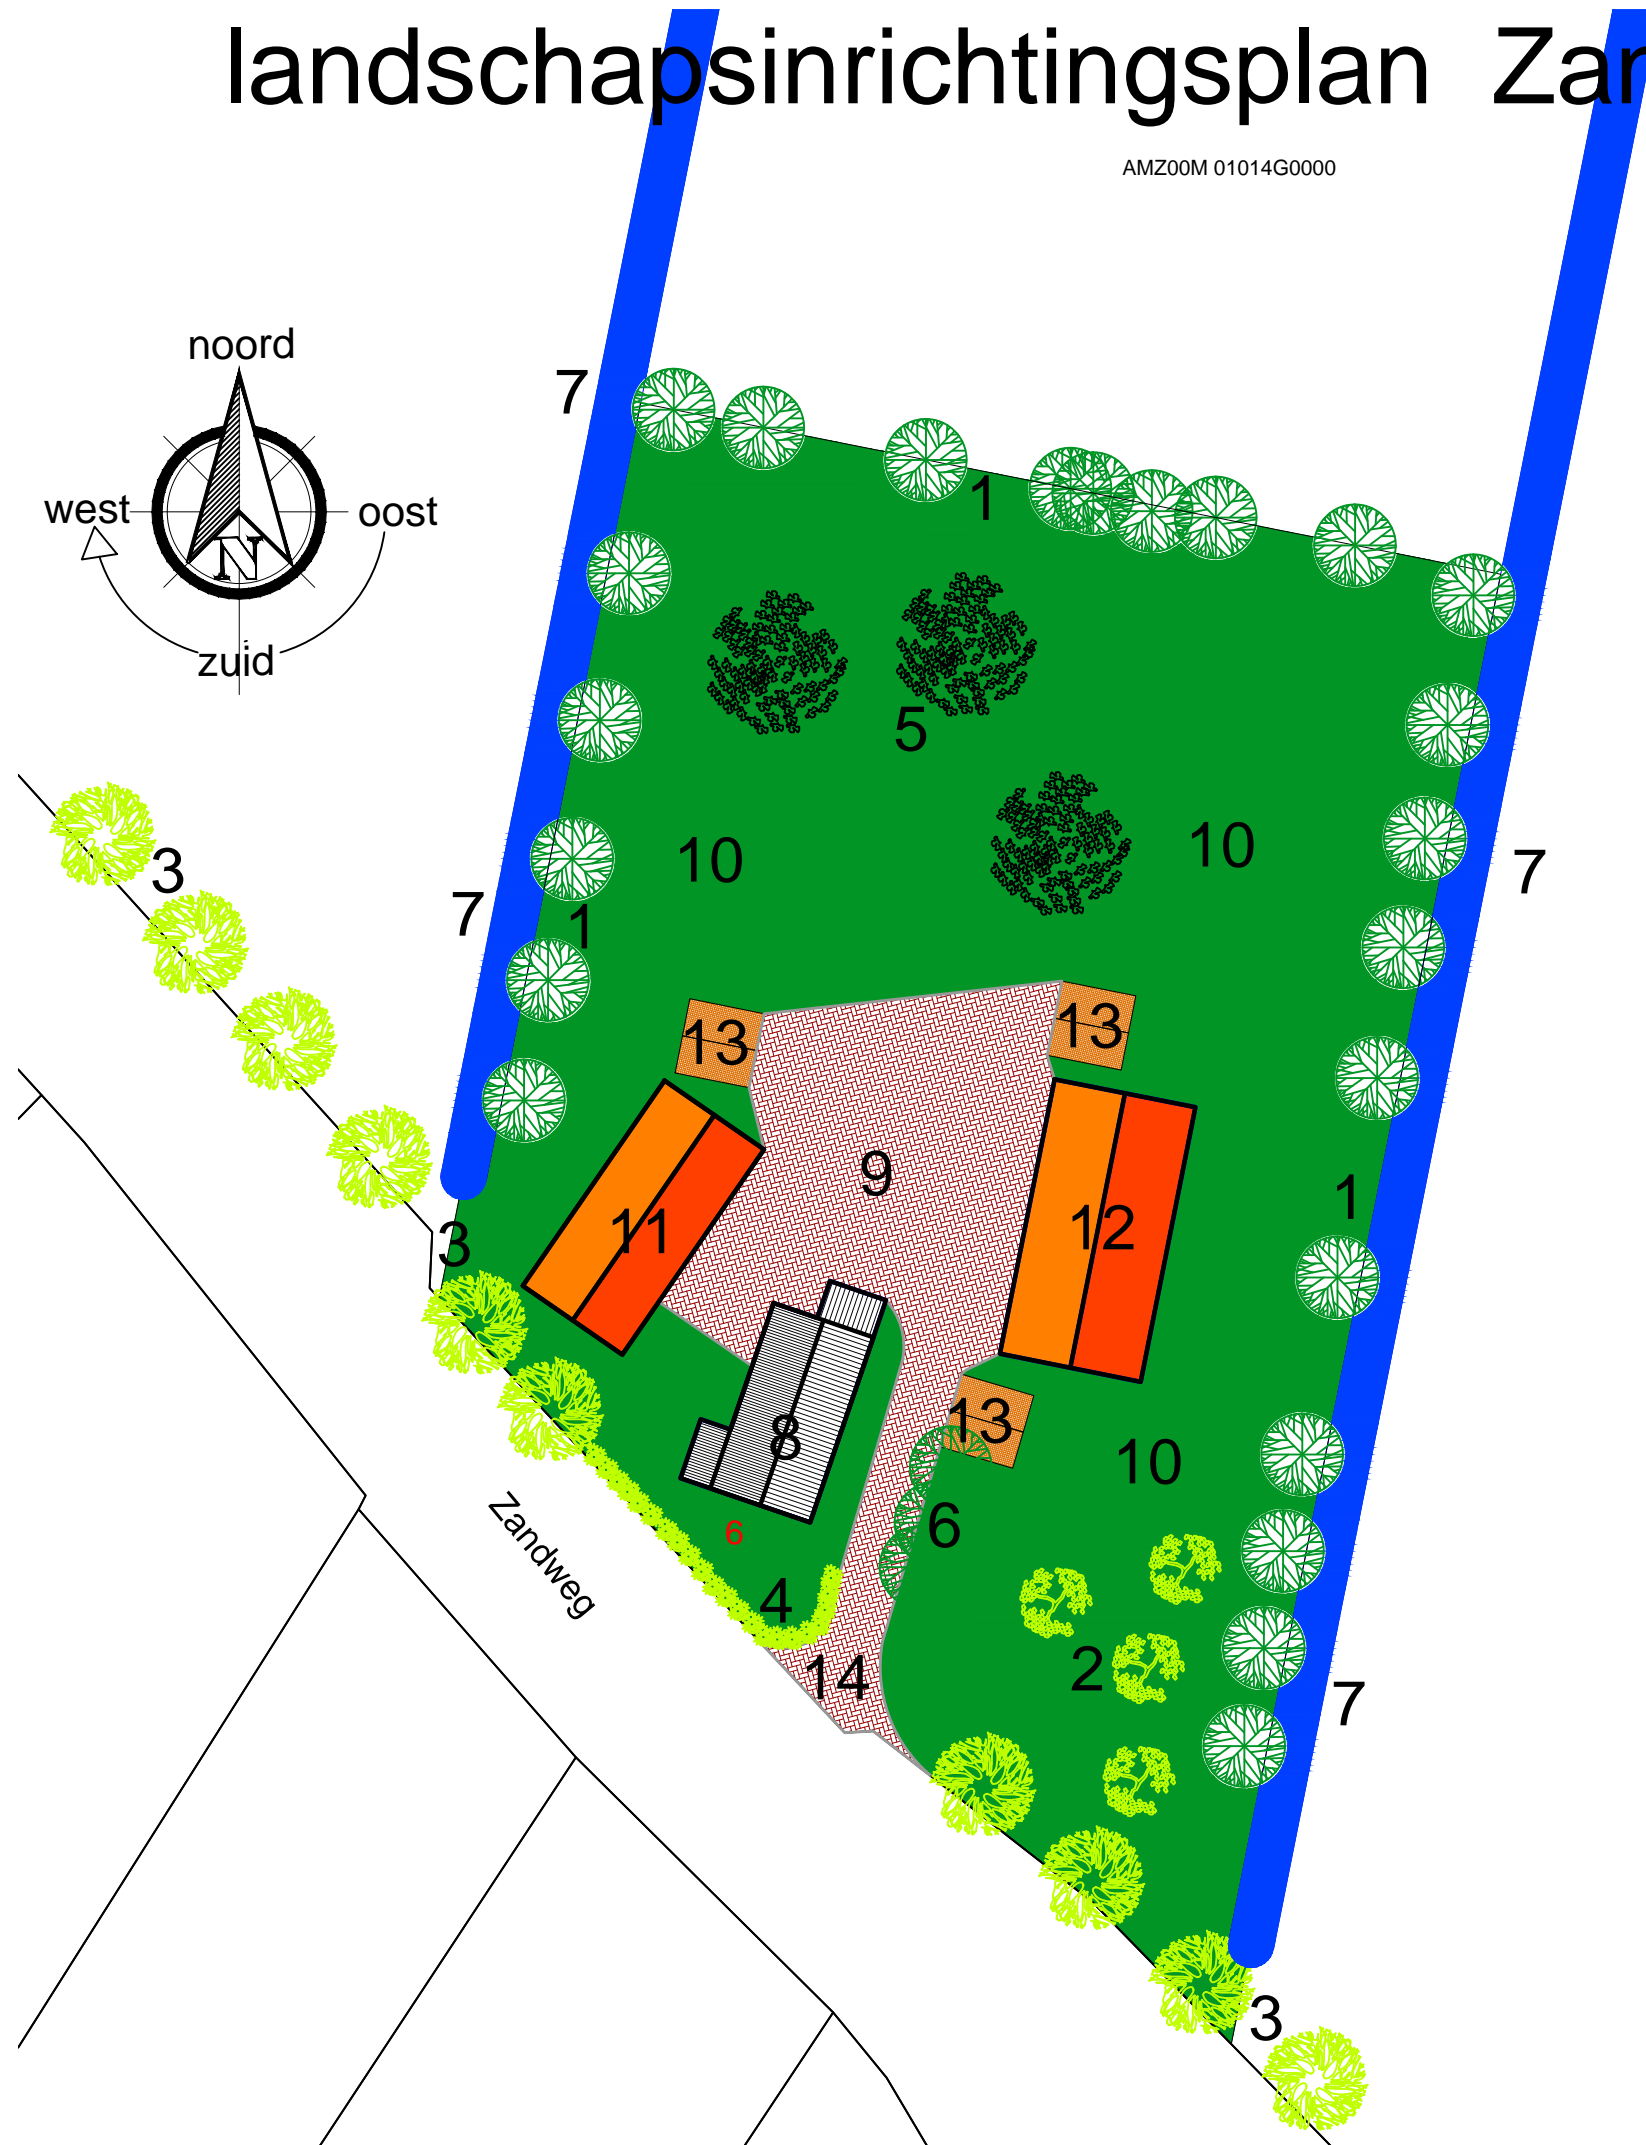

landschapsinrichtingsplan Zandweg 6 Ammerzoden (versie 1.0)

AMZ00M 01014G0000

- 1 omzoming erf met inheemse bomen, kastanje, eik, essen
- 2 boomgaard met laagstammige fruitbomen, appel, peer
- 3 knotwilgen langs Zandweg
- 4 bestaande ligusterhaag rond siertuin
- 5 solitaire bomen, kastanje, walnoot
- 6 bestaande bomen

- 7 sloten in bestaand patroon doortrekken
- 8 bestaande woning
- 9 erf, bestraat met klinkers
- 10 grasland rondom erf
- 11 bestaand bijgebouw met uitbreiding
- 12 woongebouw, kaprichting evenwijdig aan slotenpatroon
- 13 parkeren op grasklinkers
- 14 gezamenlijke inrit naar erf