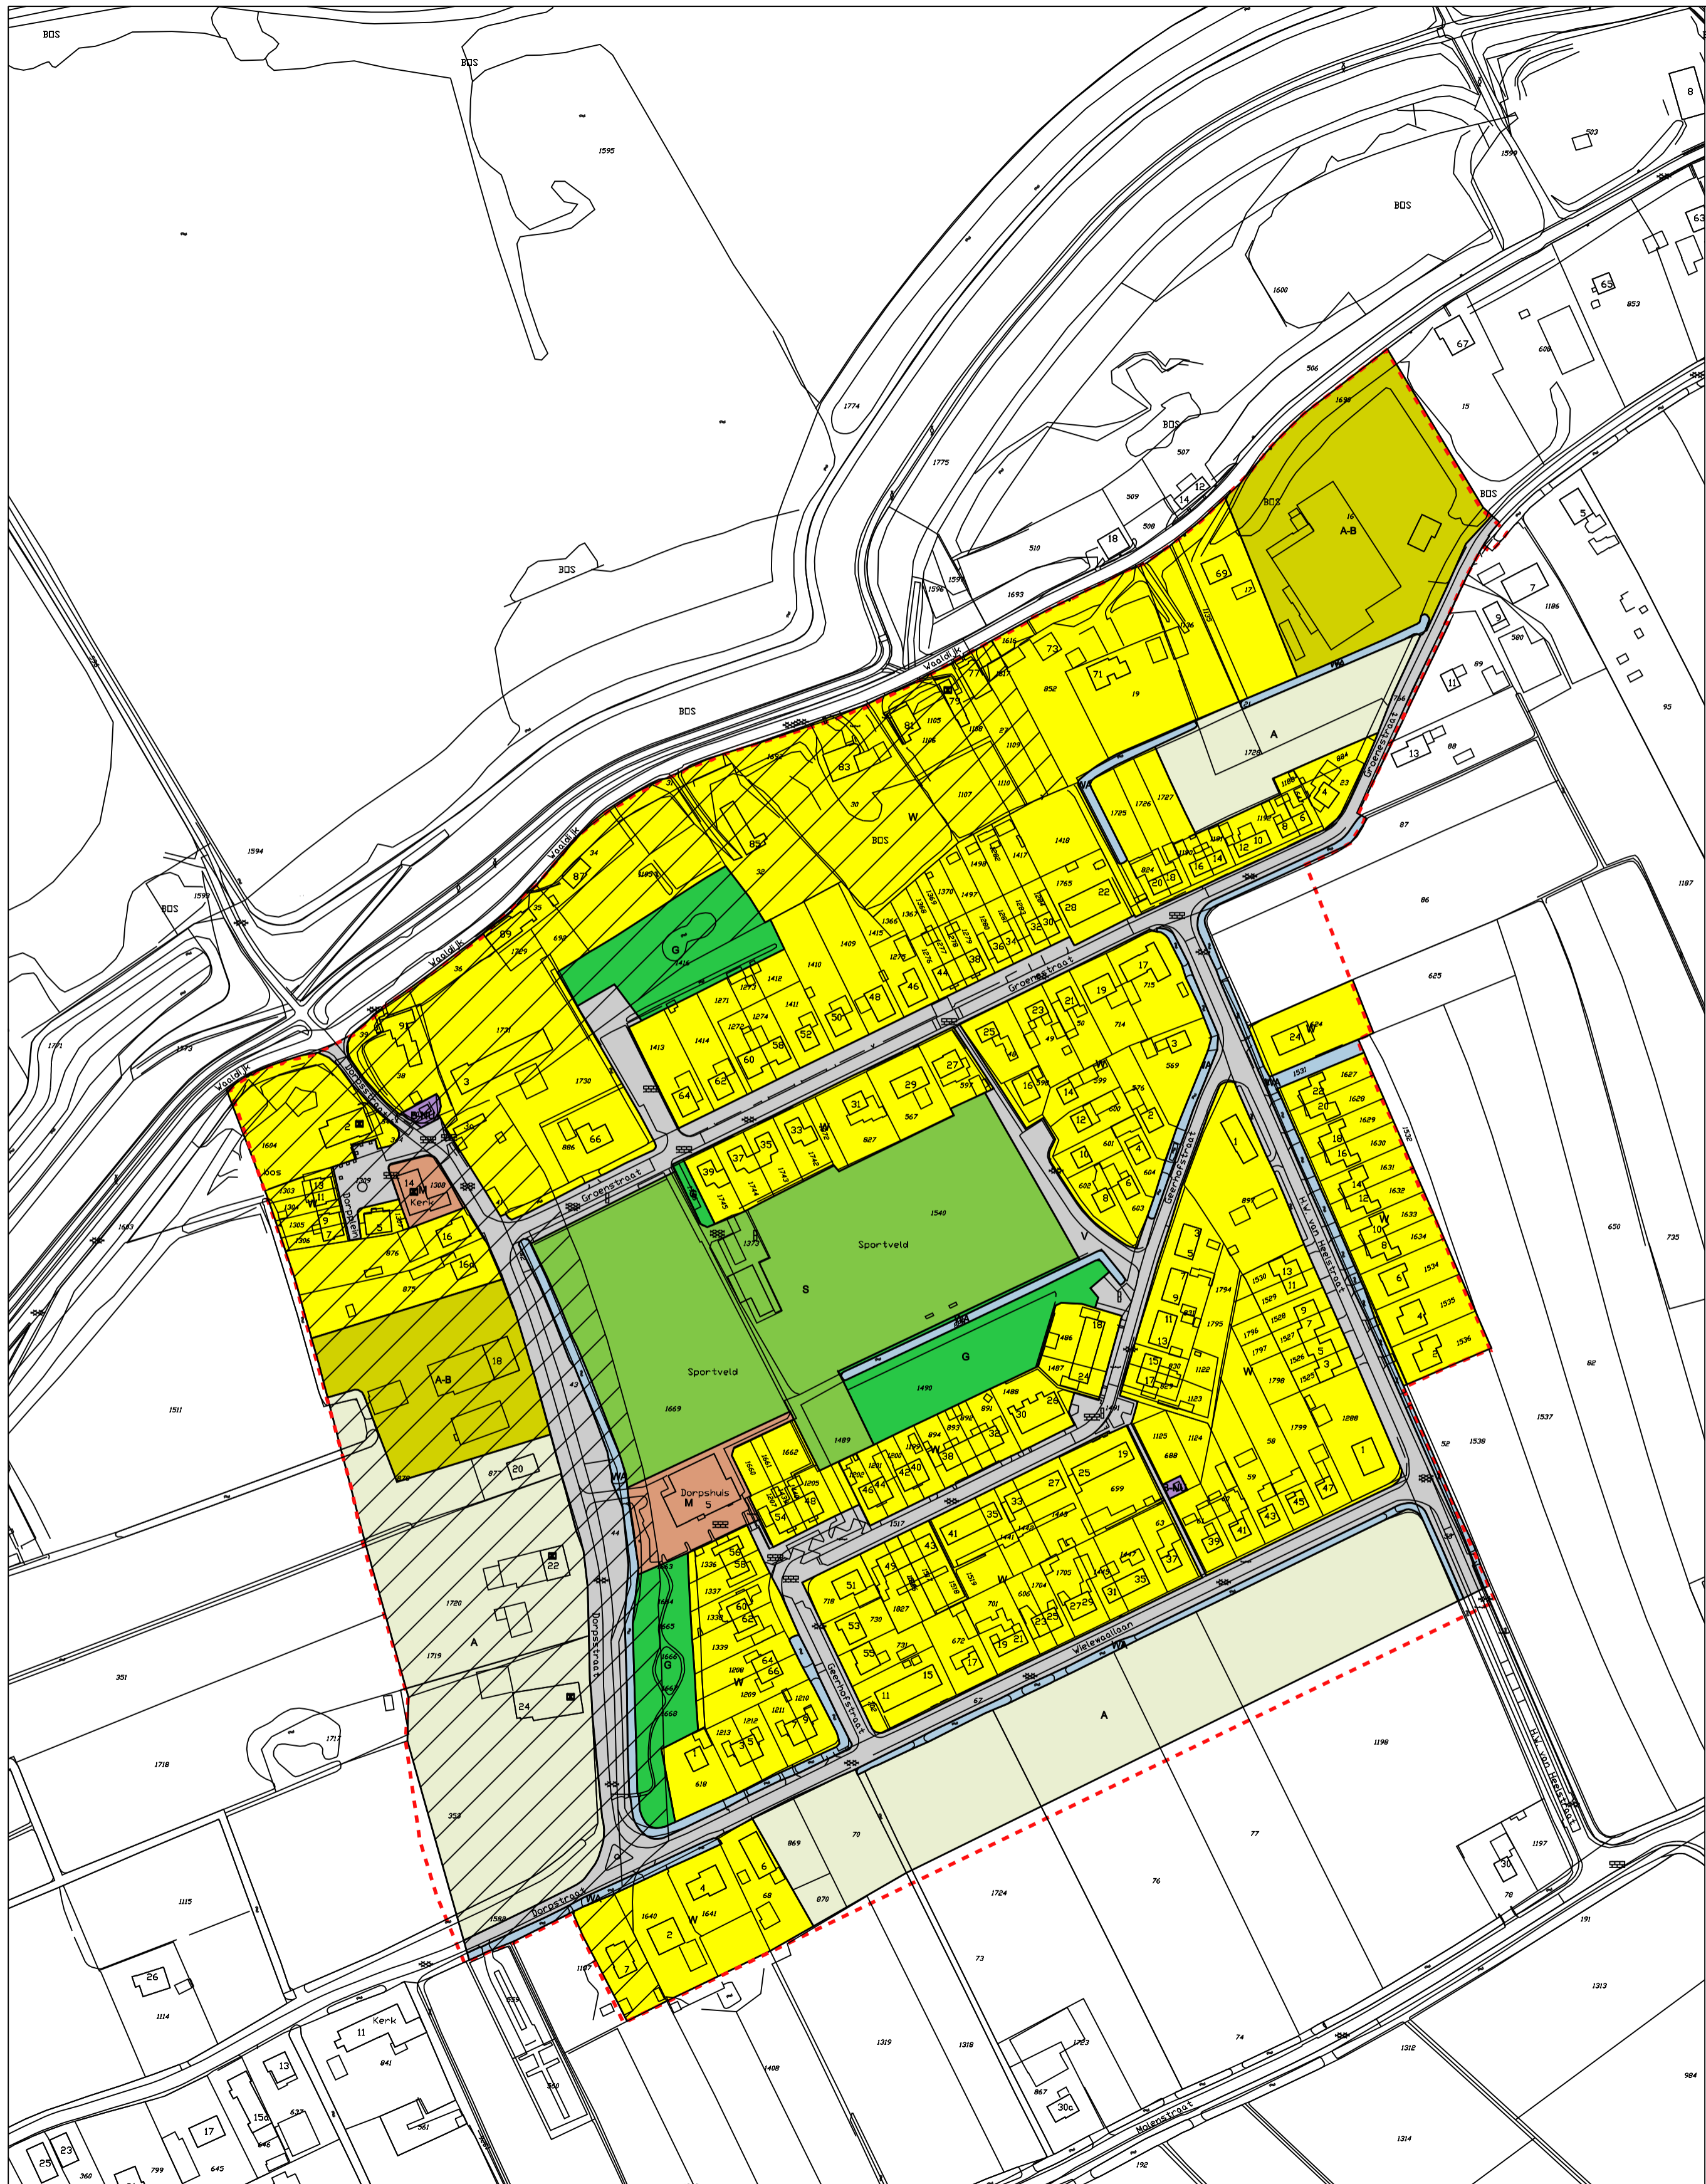

Legenda

A	Agrarisch
A-B	Agrarisch-Bedrijf
B-NU	Bedrijf-Nutsvoorziening
G	Groen
M	Maatschappelijk
S	Sport
V	Verkeer
W	Wonen
Wa	Water
	Beschermd dorpsgezicht
	Rode contour
	Monument gemeente