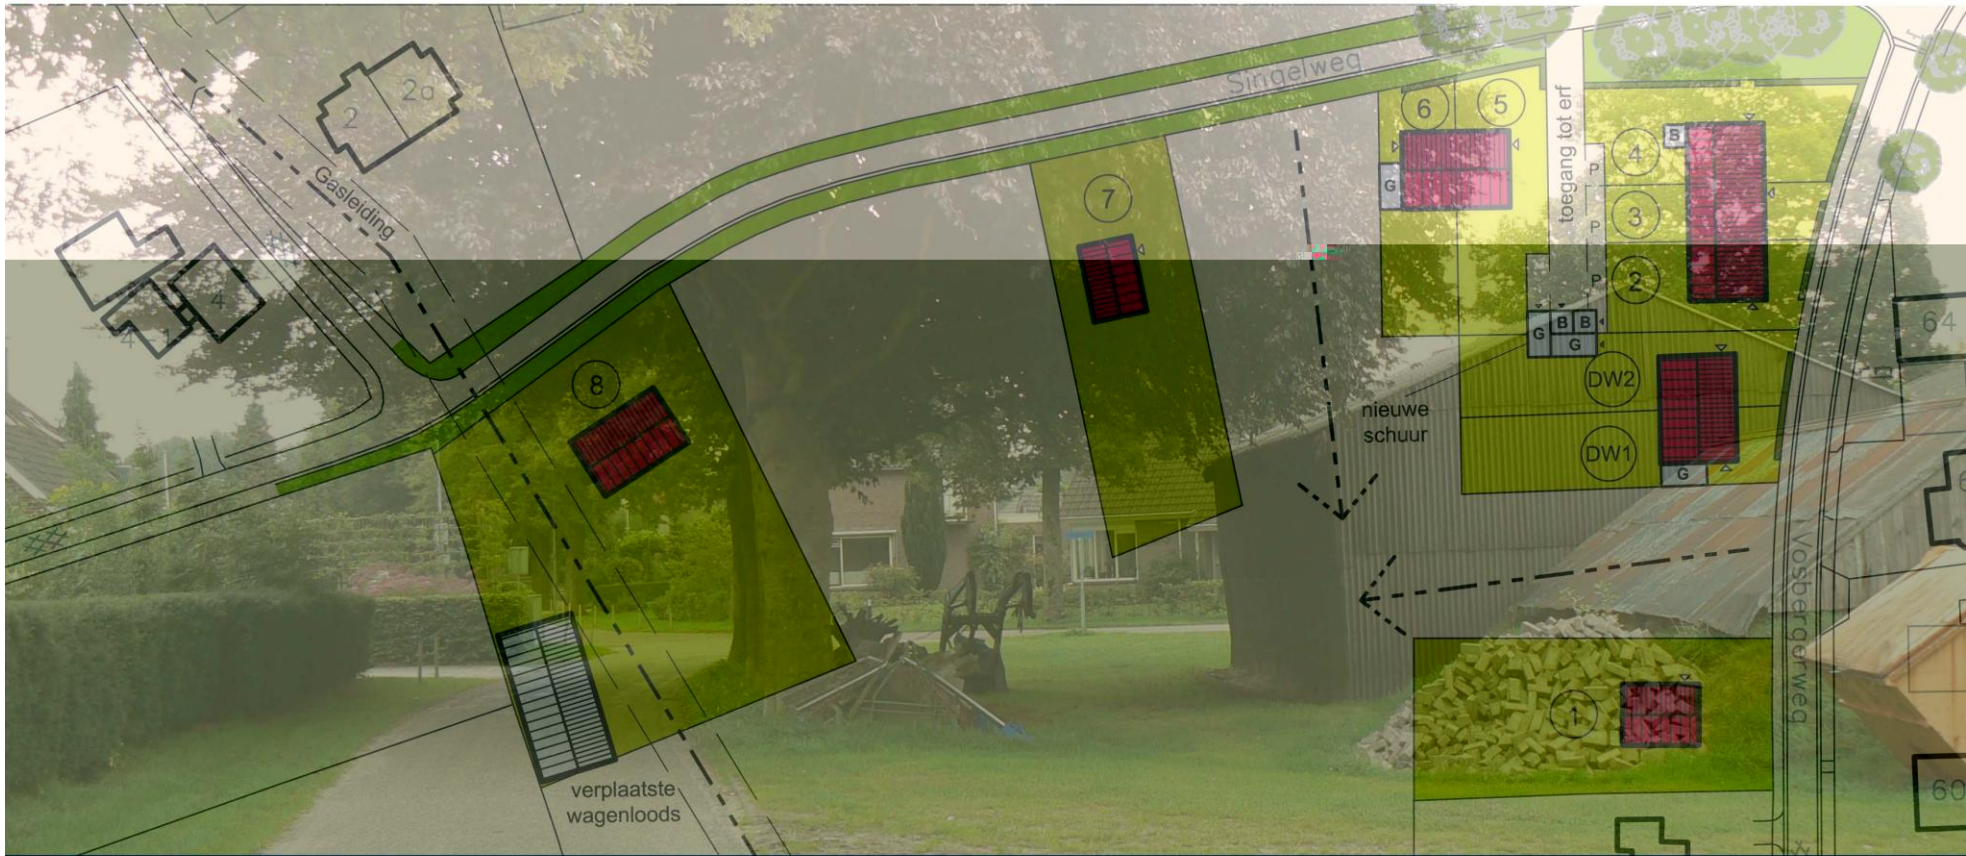

Landelijk wonen in Hoorn

Landschapsinrichtingsplan De Oosterbaan

November 2013

Stedebouwkundig plan De Oosterbaan

Omschrijving

Met de sanering van de veehouderij 'De Oosterbaan' aan de Vosbergerweg 53- 53A wordt de agrarische bestemming omgevormd tot een woonbestemming.

Het plan ligt in de kern van Hoorn op een zogenaamde zandrug.

Dit biedt de mogelijkheid om middels een Landschapsinrichtingsplan het geheel vorm te geven op een manier die de locatie versterkt in haar omgeving.

De enken zijn niet beplant maar langs de rand vindt je vaak bosjes.

Op de locatie langs de Singelweg staan vier markante beukenbomen, die uiteraard gehandhaafd blijven. Deze bomen dienen als uitgangspunt voor de verdere planinvulling. Langs de Vosbergerweg zal de erfafscheiding langs de weg gevormd worden door een lage beukenhaag, doorgezet op de erfafscheiding van de zijtuinen. De doorgang in deze haag is bij woning nr 3 en 4 maximaal 1,2 m. breed. Op de erfgrans aan de voorzijde zullen rode beukenbomen geplant worden, zodanig dat ze het zonlicht van de woningen aan de overkant van de weg niet wegnemen.

De erfafscheidingen tussen de woningen 2 t/m 6 en de woningen DWR 1 & 2 zullen uitgevoerd worden als een natuurlijke afscheiding in de vorm van een haag. In de achtertuin zal hier een daar een solitaire (fruit) boom geplant worden.