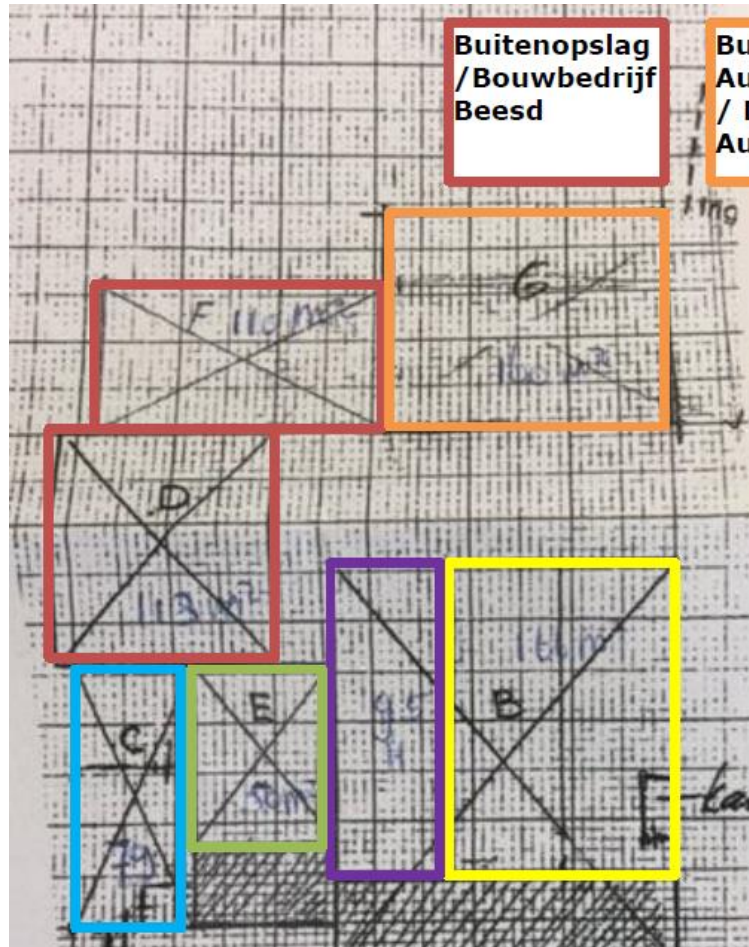

Parkweg 79, Beesd

Oranje:

- autoverkoopbedrijf

Rood:

- opslag bouwmaterialen en voorbereidende werkzaamheden

Blauw:

- fotografiebedrijf

Geel:

- meubelstoffering en auto-interieurs

Groen:

- opslag bouwmaterialen

Paars:

- opslag van meubels