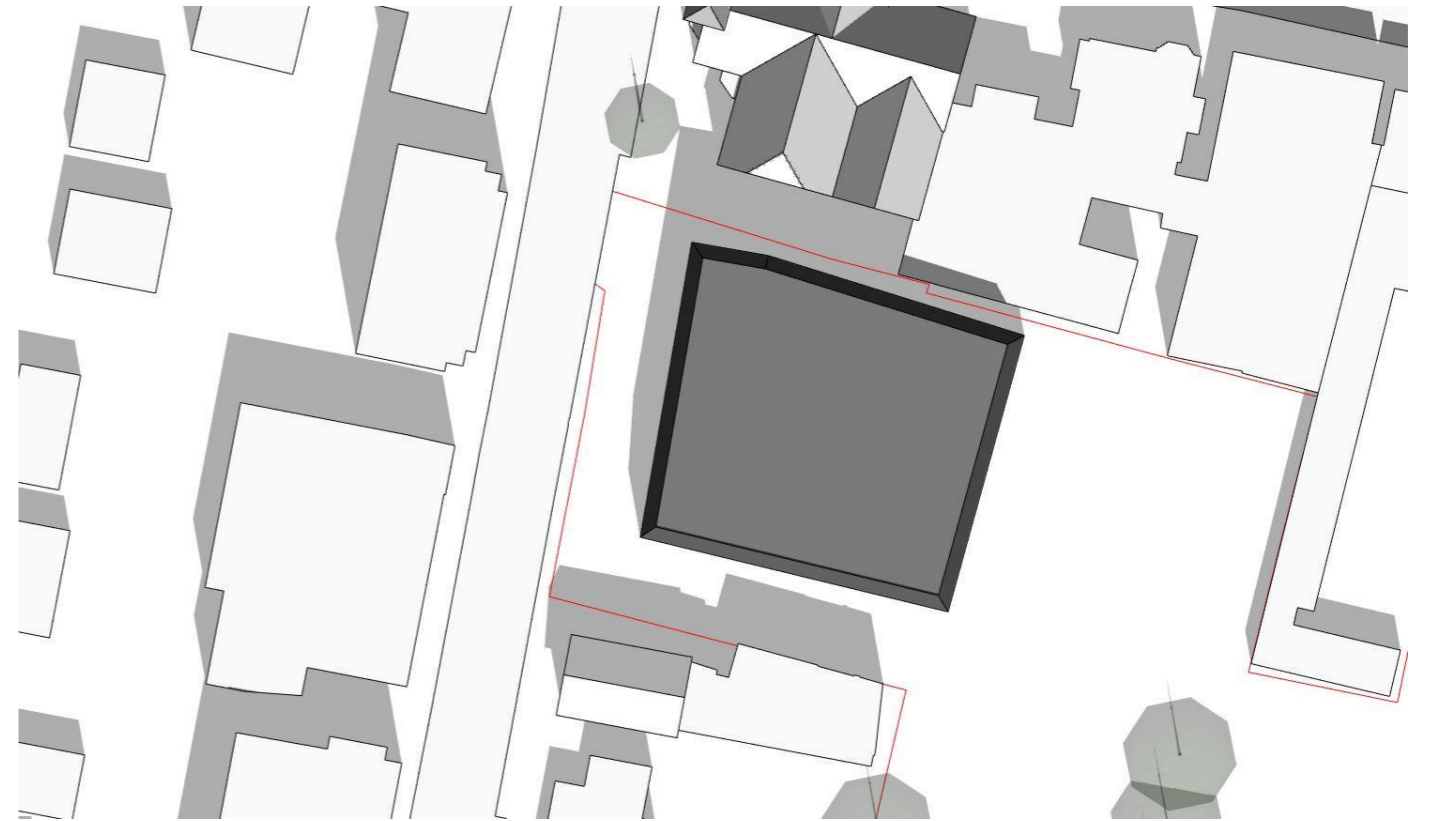

# ZONNESTUDIE t.p.v. KERKLAAN (huidig bestemmingsplan)

d.d. 06 03 2017

Herontwikkeling van het terrein De Wegwijzer op de percelen  
tussen De Kerklaan en het Postlaantje te Ermelo

21 september 10:00 u

21 september 13:00 u