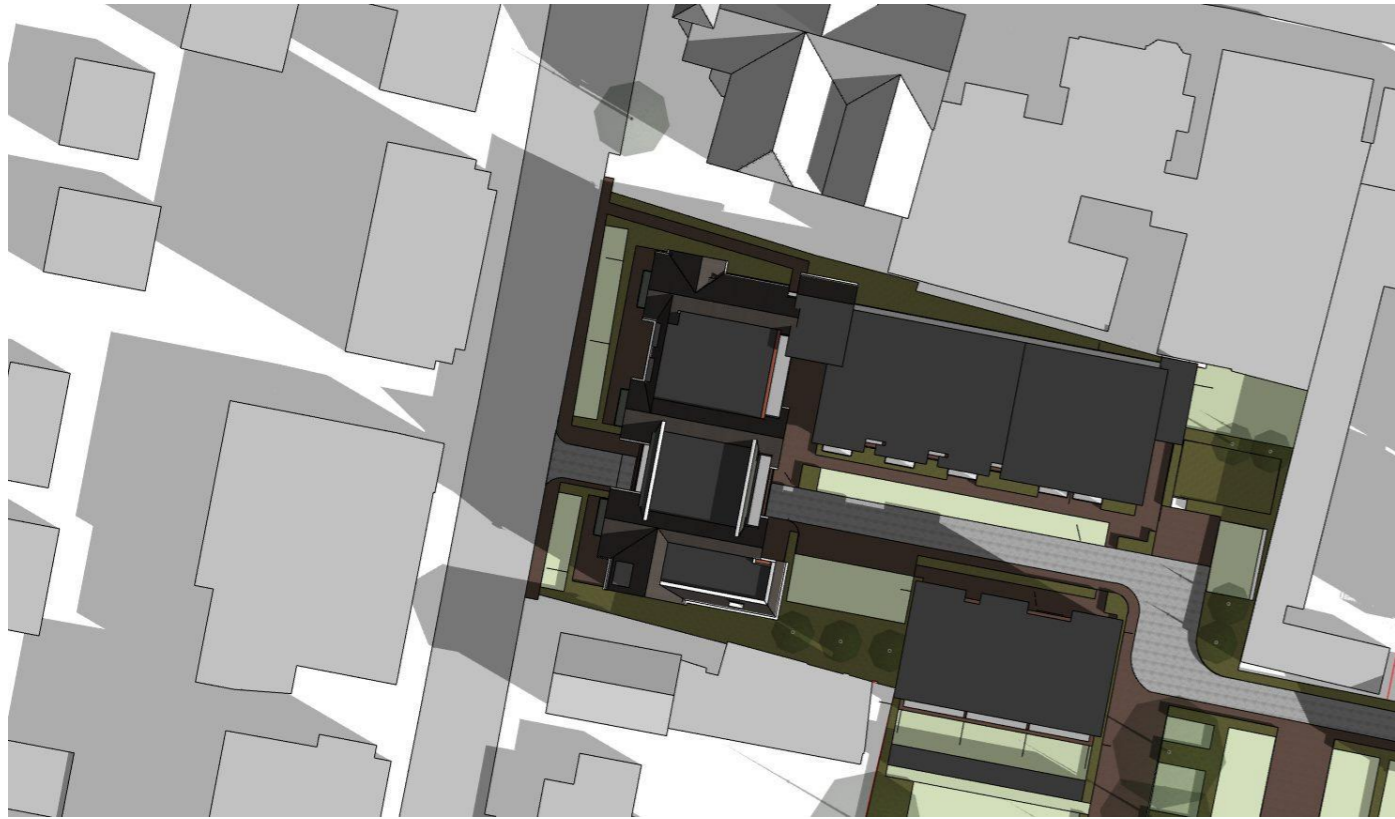

21 september 10:00 u