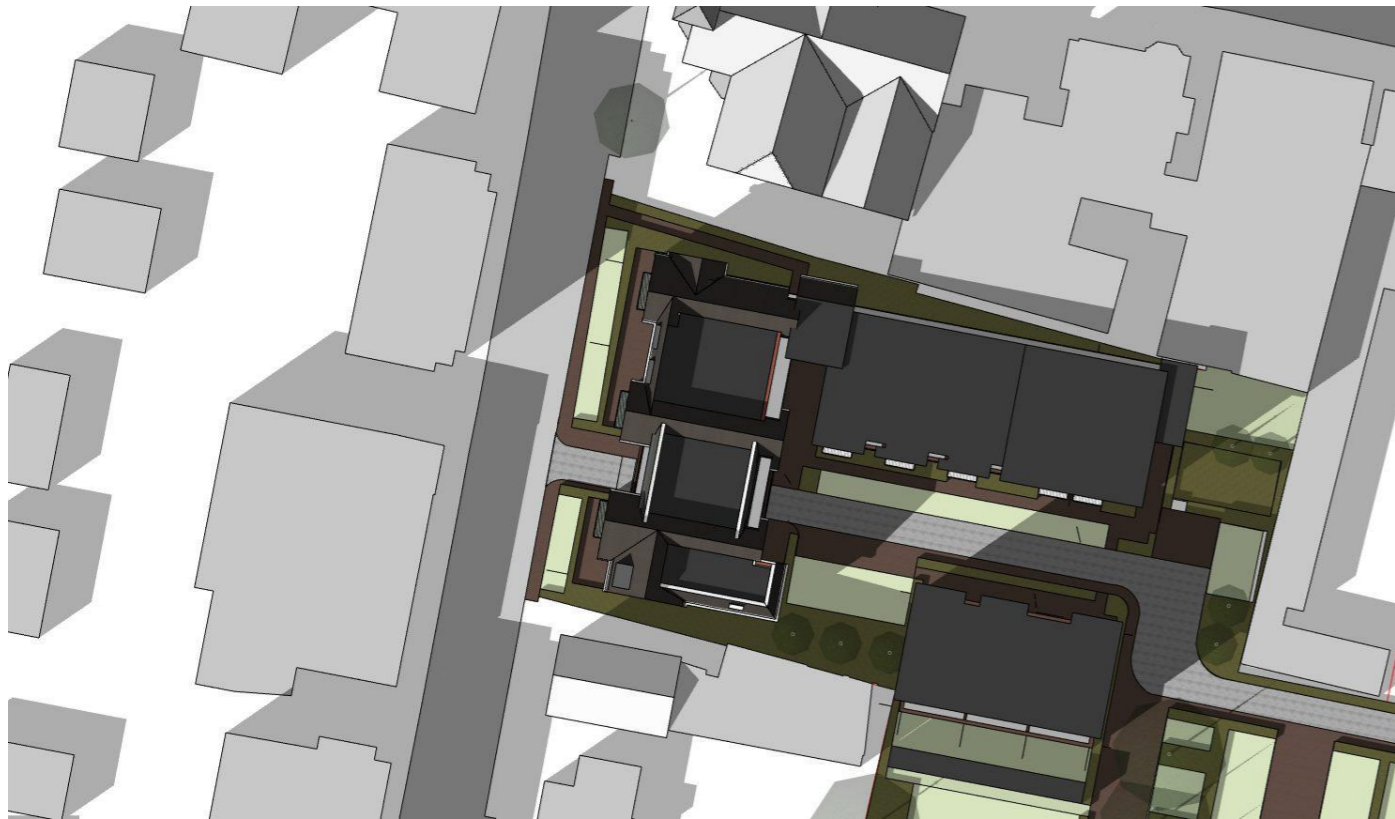

## ZONNESTUDIE t.p.v. KERKLAAN (huidig bestemmingsplan)

d.d. 06 03 2017

Herontwikkeling van het terrein De Wegwijzer op de percelen  
tussen De Kerklaan en het Postlaantje te Ermelo

21 maart 10:00 u

21 maart 13:00 u