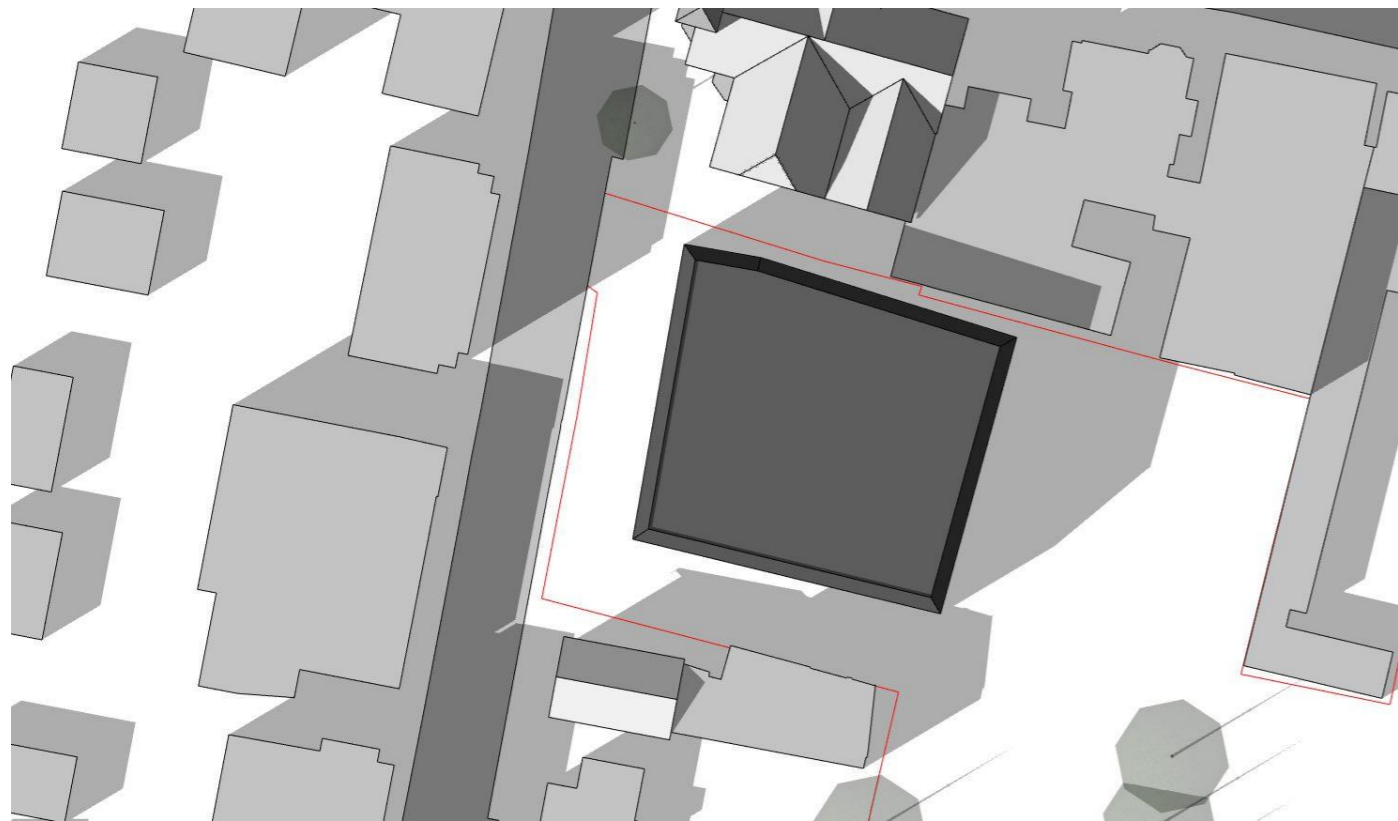

# ZONNESTUDIE t.p.v. KERKLAAN (huidig bestemmingsplan)

d.d. 06 03 2017

Herontwikkeling van het terrein De Wegwijzer op de percelen  
tussen De Kerklaan en het Postlaantje te Ermelo

21 september 10:00 u

21 september 13:00 u