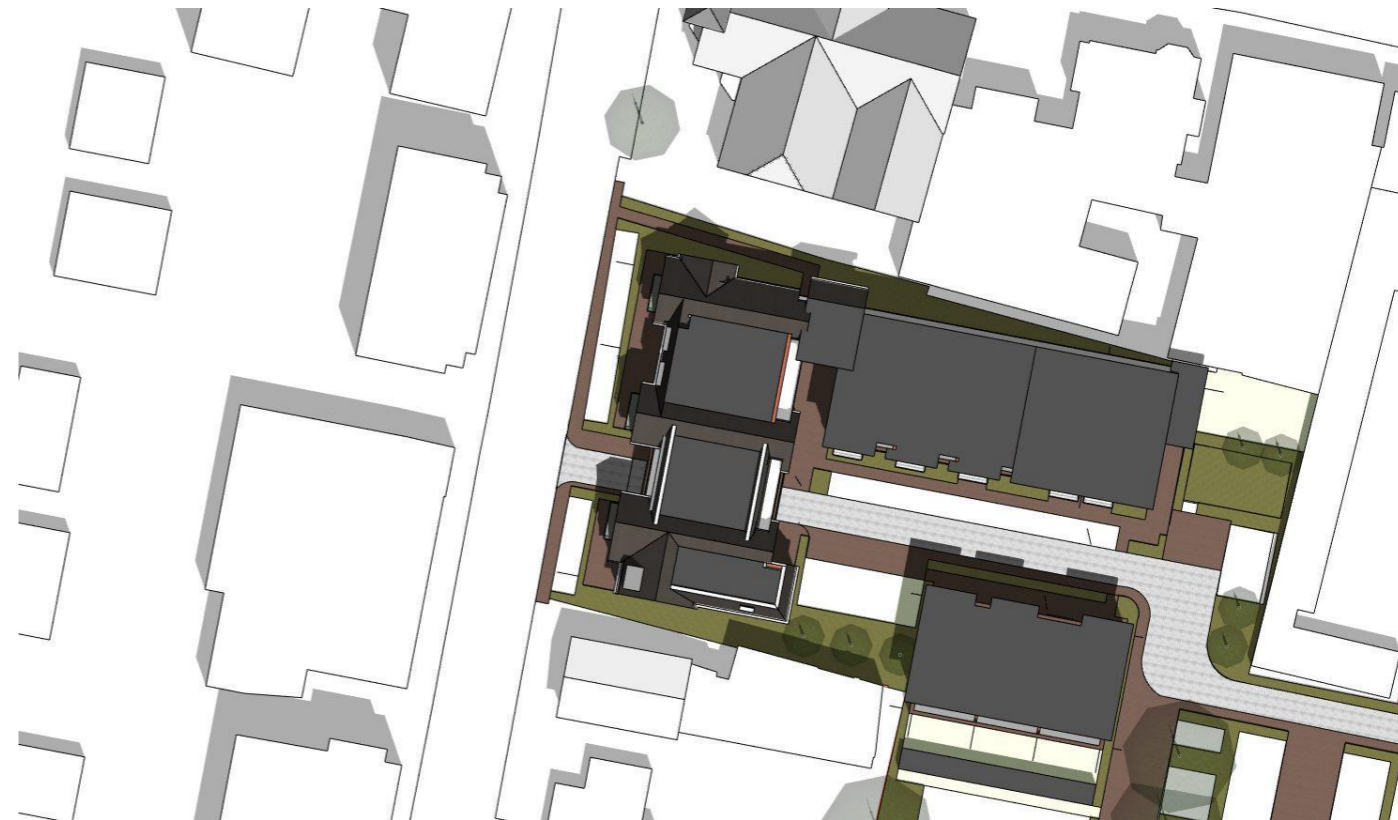

## ZONNESTUDIE t.p.v. KERKLAAN

Herontwikkeling van het terrein De Wegwijzer op de percelen tussen De Kerklaan en het Postlaantje te Ermelo

d.d. 02 02 2017

21 juni 10:00 u

21 juni 13:00 u

21 juni 17:00 u

21 juni 20:00 u