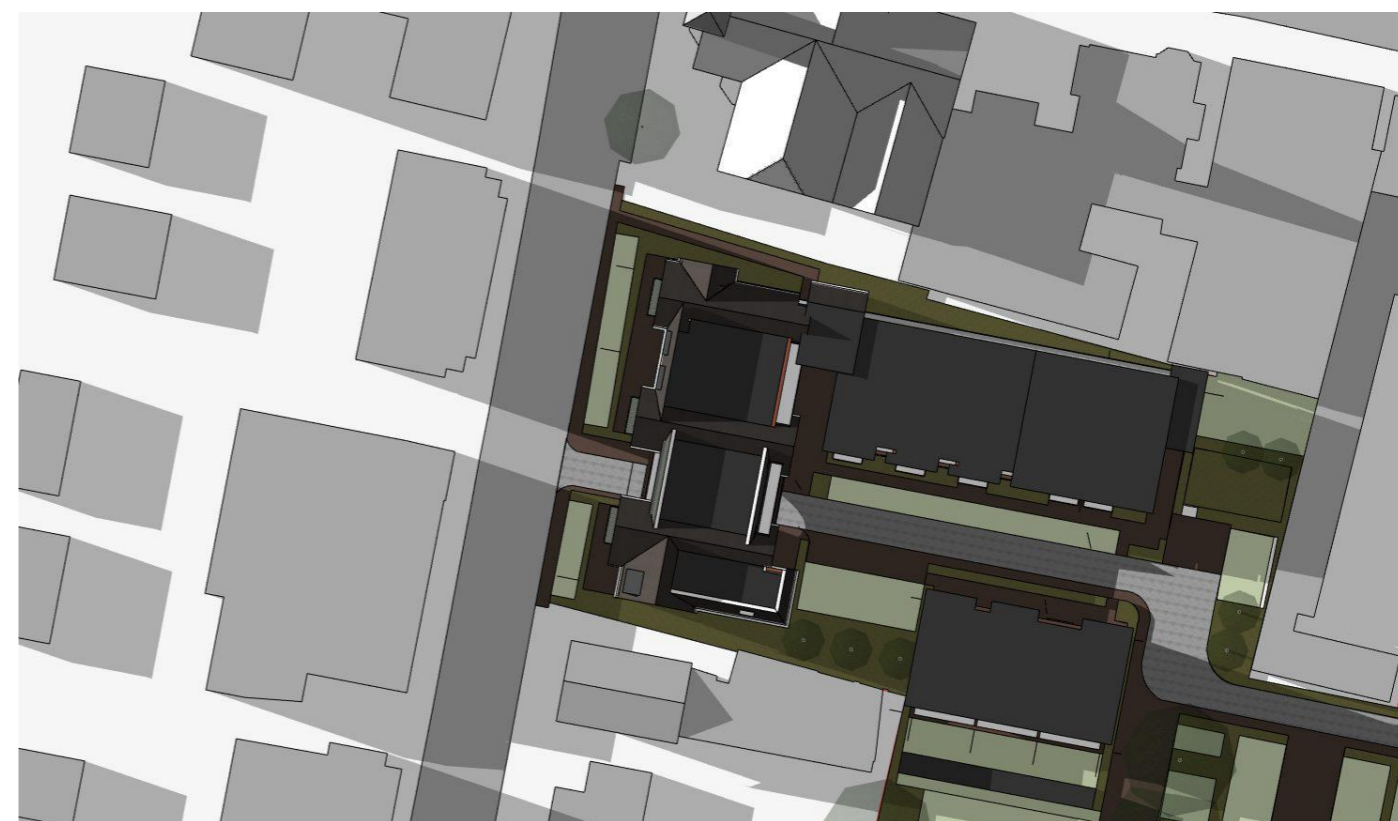

## ZONNESTUDIE t.p.v. KERKLAAN

Herontwikkeling van het terrein De Wegwijzer op de percelen tussen De Kerklaan en het Postlaantje te Ermelo

d.d. 02 02 2017

21 juni 10:00 u

21 juni 13:00 u

21 juni 17:00 u

21 juni 20:00 u