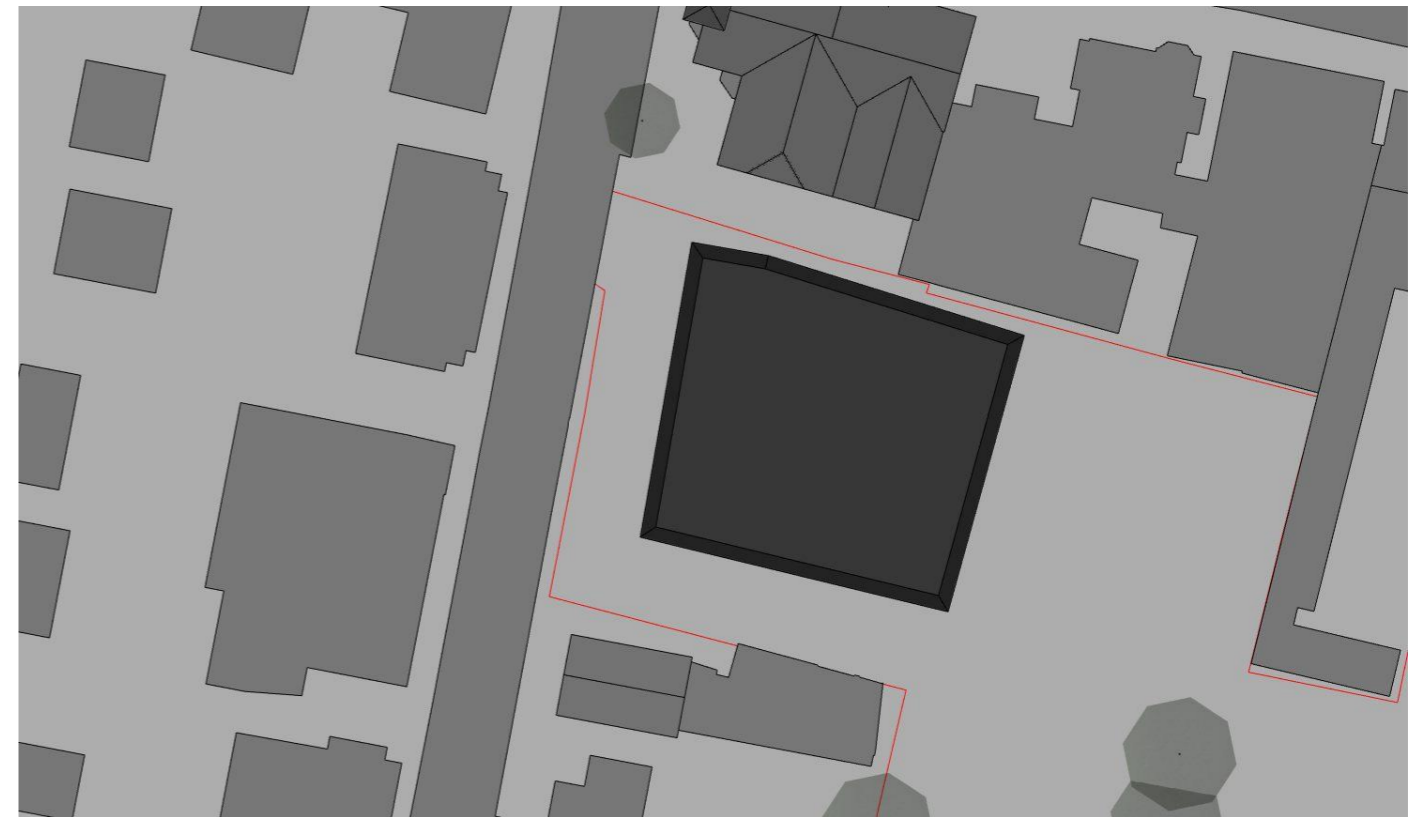

21 december 20:00 u (donker)

ZONNESTUDIE t.p.v. KERKLAAN (huidig bestemmingsplan)

d.d. 06 03 2017

Herontwikkeling van het terrein De Wegwijzer op de percelen
tussen De Kerklaan en het Postlaantje te Ermelo