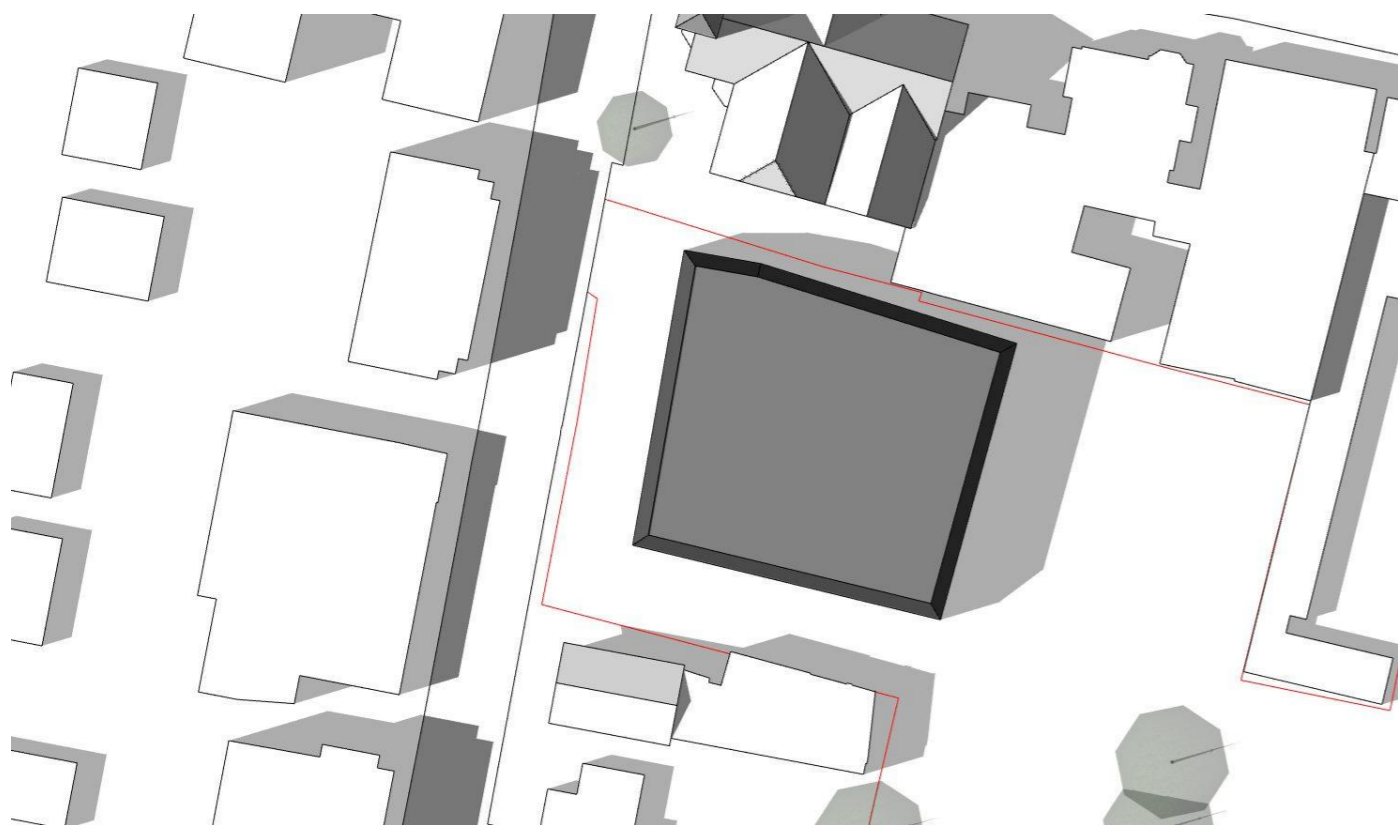

# ZONNESTUDIE t.p.v. KERKLAAN (huidig bestemmingsplan)

d.d. 06 03 2017

Herontwikkeling van het terrein De Wegwijzer op de percelen  
tussen De Kerklaan en het Postlaantje te Ermelo

21 juni 10:00 u

21 juni 13:00 u