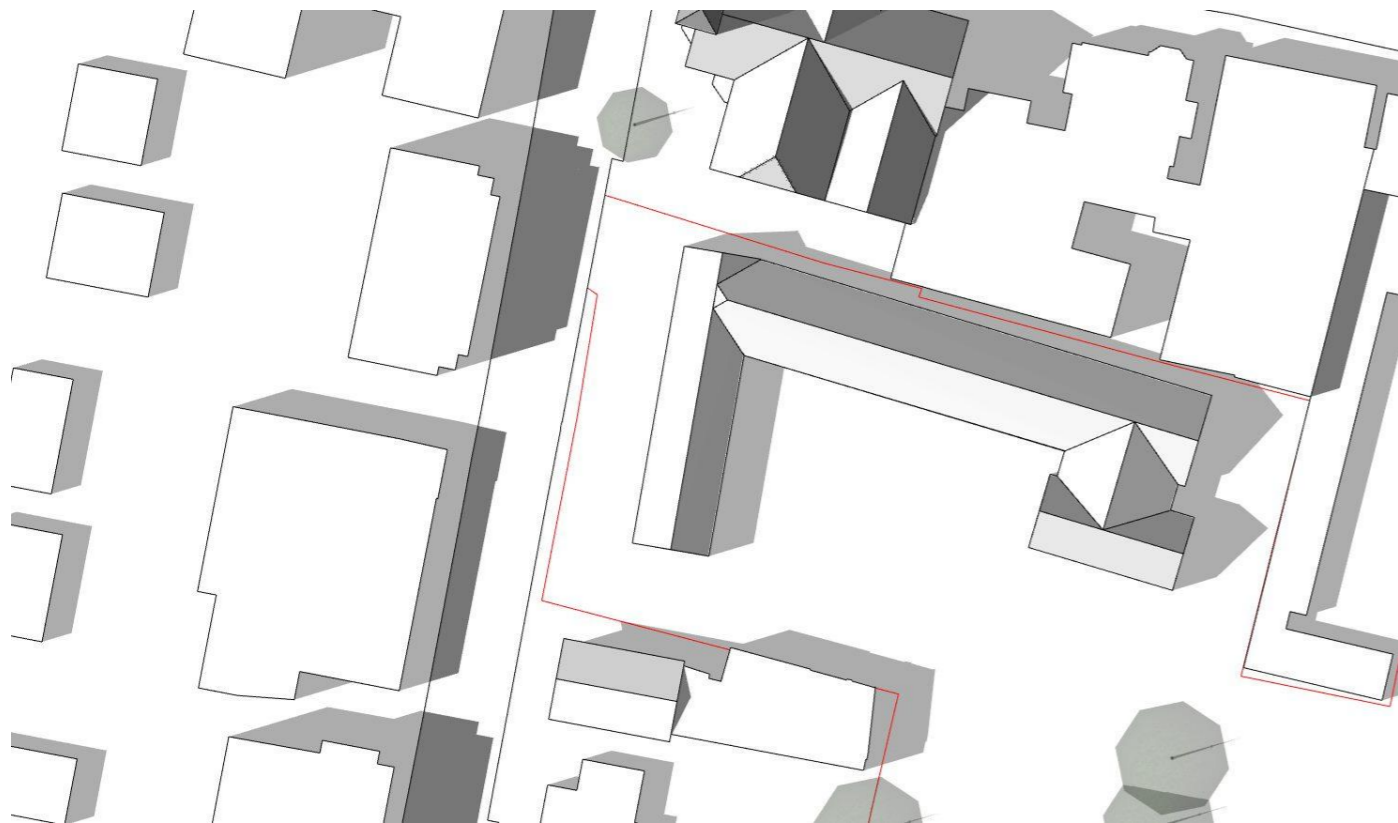

## ZONNESTUDIE t.p.v. KERKLAAN (huidige situatie)

Herontwikkeling van het terrein De Wegwijzer op de percelen  
tussen De Kerklaan en het Postlaantje te Ermelo

21 juni 10:00 u

21 juni 13:00 u

21 juni 17:00 u