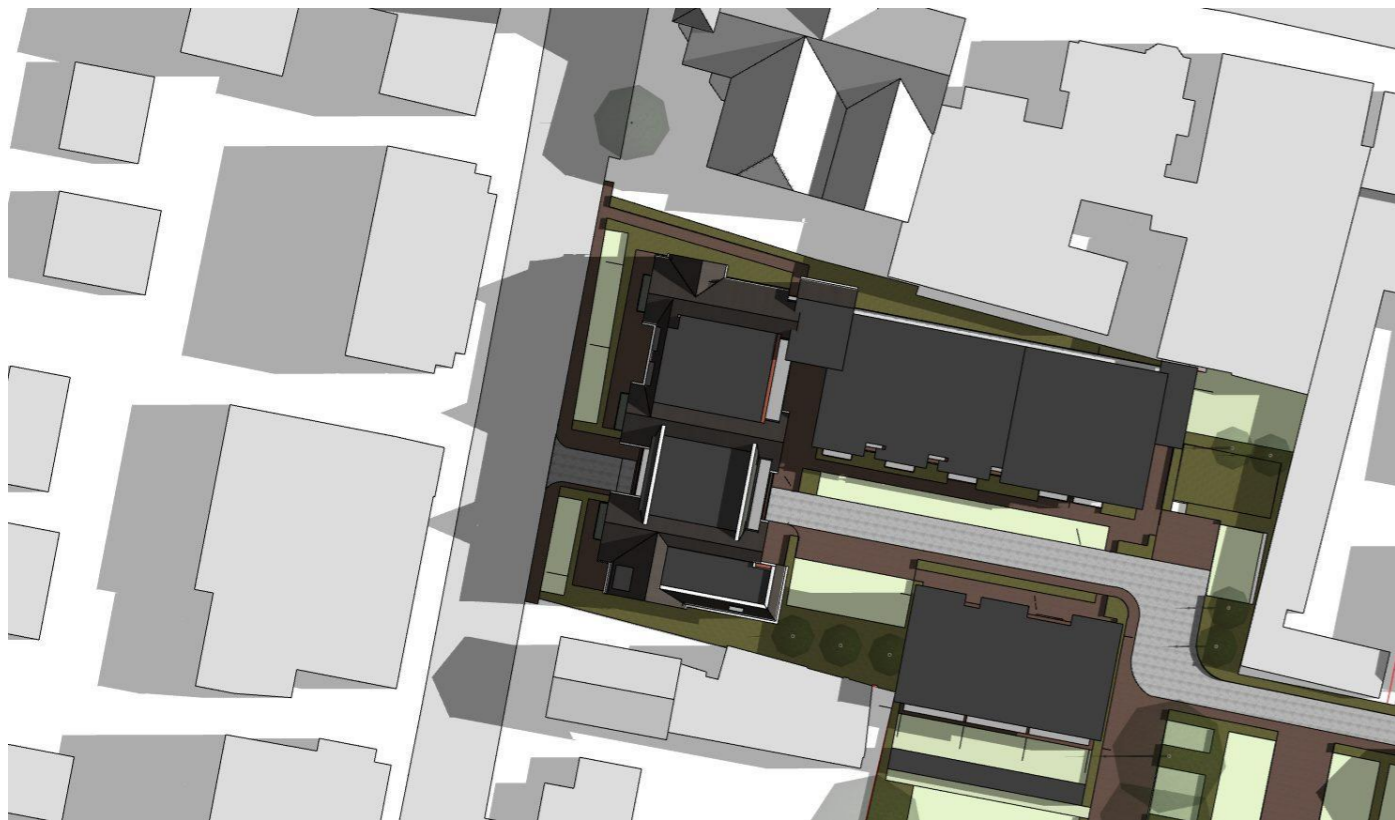

## ZONNESTUDIE t.p.v. KERKLAAN

Herontwikkeling van het terrein De Wegwijzer op de percelen tussen De Kerklaan en het Postlaantje te Ermelo

d.d. 02 02 2017

21 juni 10:00 u

21 juni 13:00 u

21 juni 17:00 u

21 juni 20:00 u