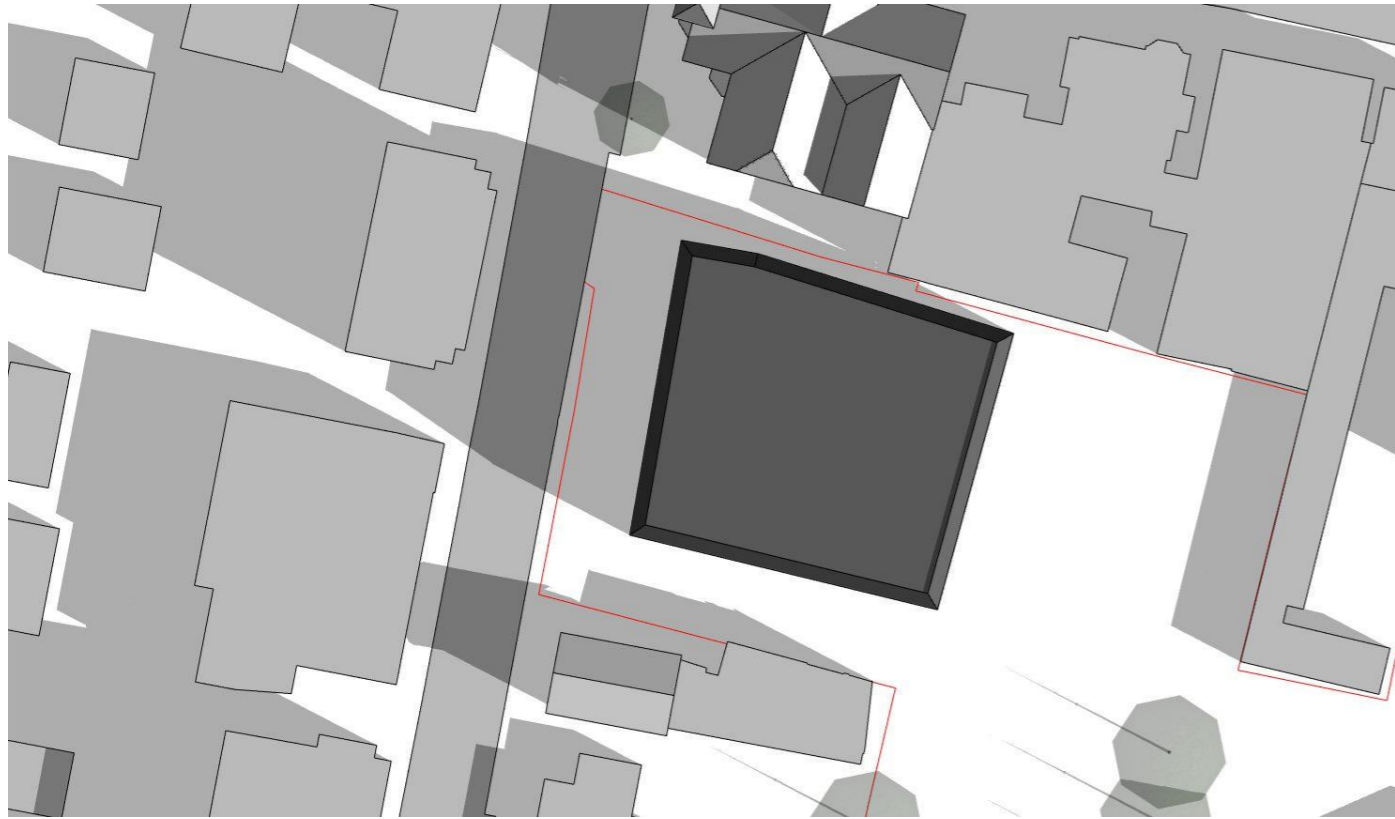

## ZONNESTUDIE t.p.v. KERKLAAN (huidige situatie)

Herontwikkeling van het terrein De Wegwijzer op de percelen  
tussen De Kerklaan en het Postlaantje te Ermelo

21 maart 10:00 u

21 maart 13:00 u

21 maart 17:00 u