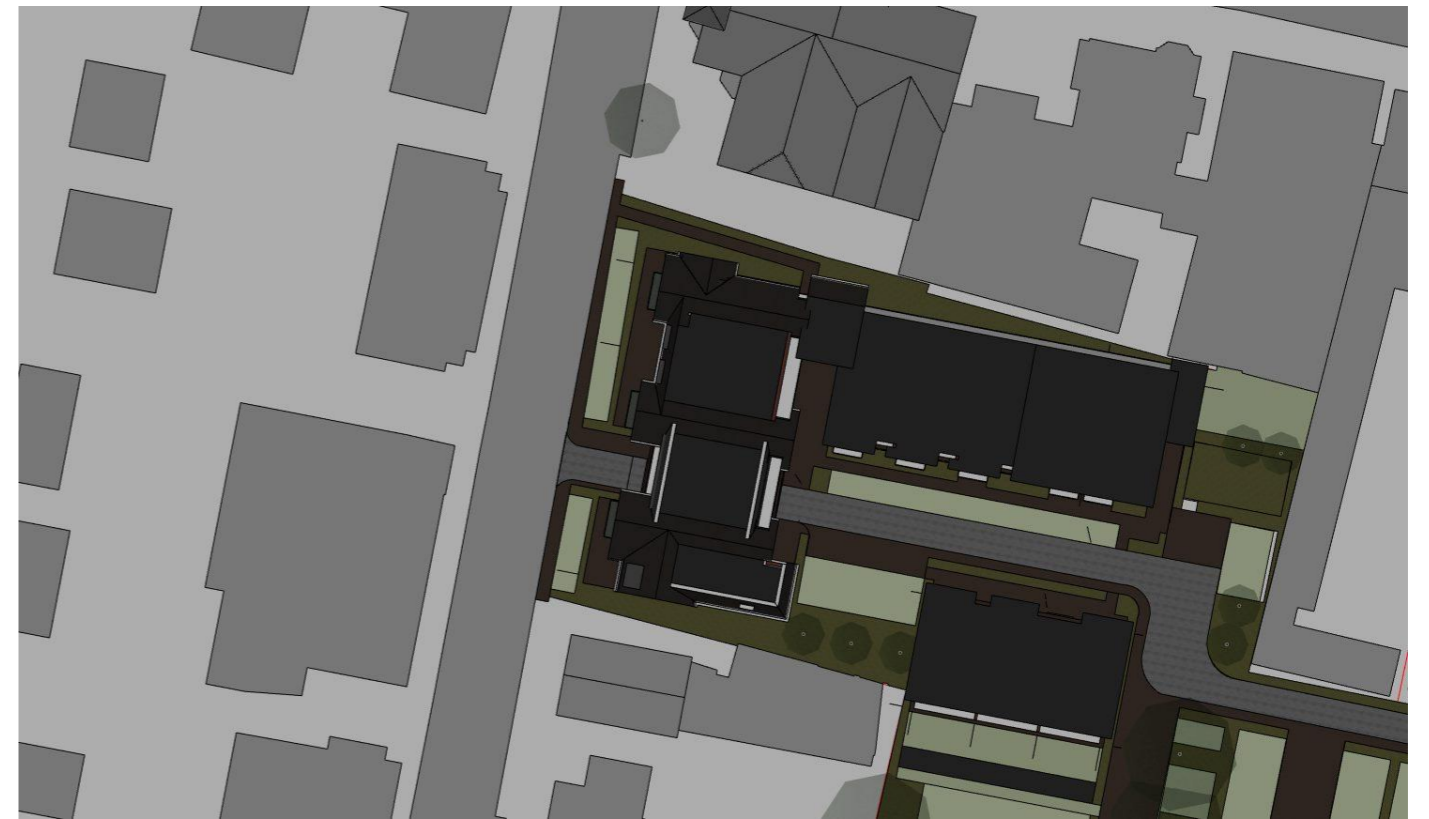

## ZONNESTUDIE t.p.v. KERKLAAN

Herontwikkeling van het terrein De Wegwijzer op de percelen  
tussen De Kerklaan en het Postlaantje te Ermelo

d.d. 02 02 2017

21 december 10:00 u

21 december 13:00 u

21 december 17:00 u