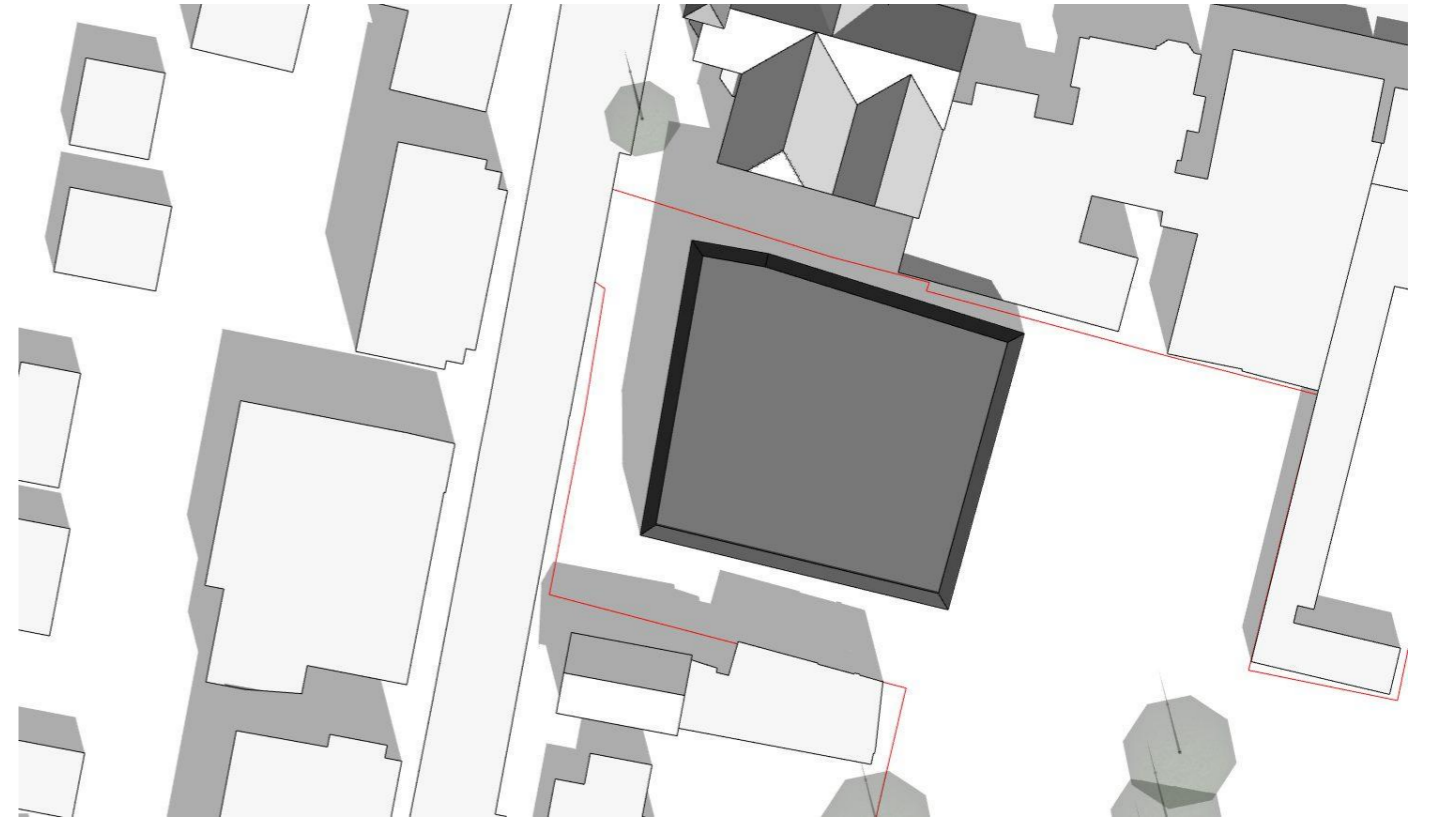

## ZONNESTUDIE t.p.v. KERKLAAN (huidige situatie)

Herontwikkeling van het terrein De Wegwijzer op de percelen  
tussen De Kerklaan en het Postlaantje te Ermelo

21 maart 10:00 u

21 maart 13:00 u

21 maart 17:00 u