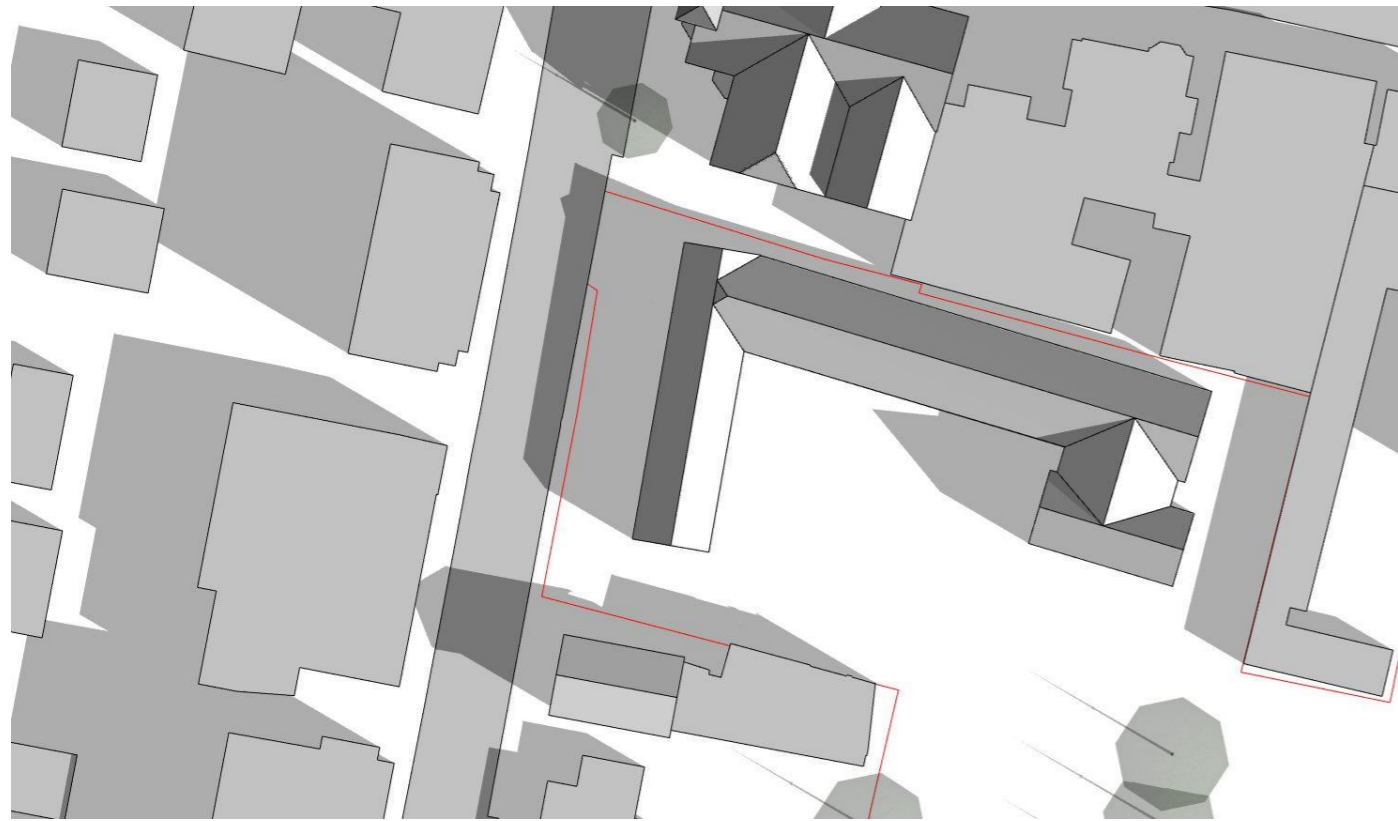

## ZONNESTUDIE t.p.v. KERKLAAN (huidige situatie)

Herontwikkeling van het terrein De Wegwijzer op de percelen  
tussen De Kerklaan en het Postlaantje te Ermelo

d.d. 06 03 2017

21 september 10:00 u

21 september 13:00 u