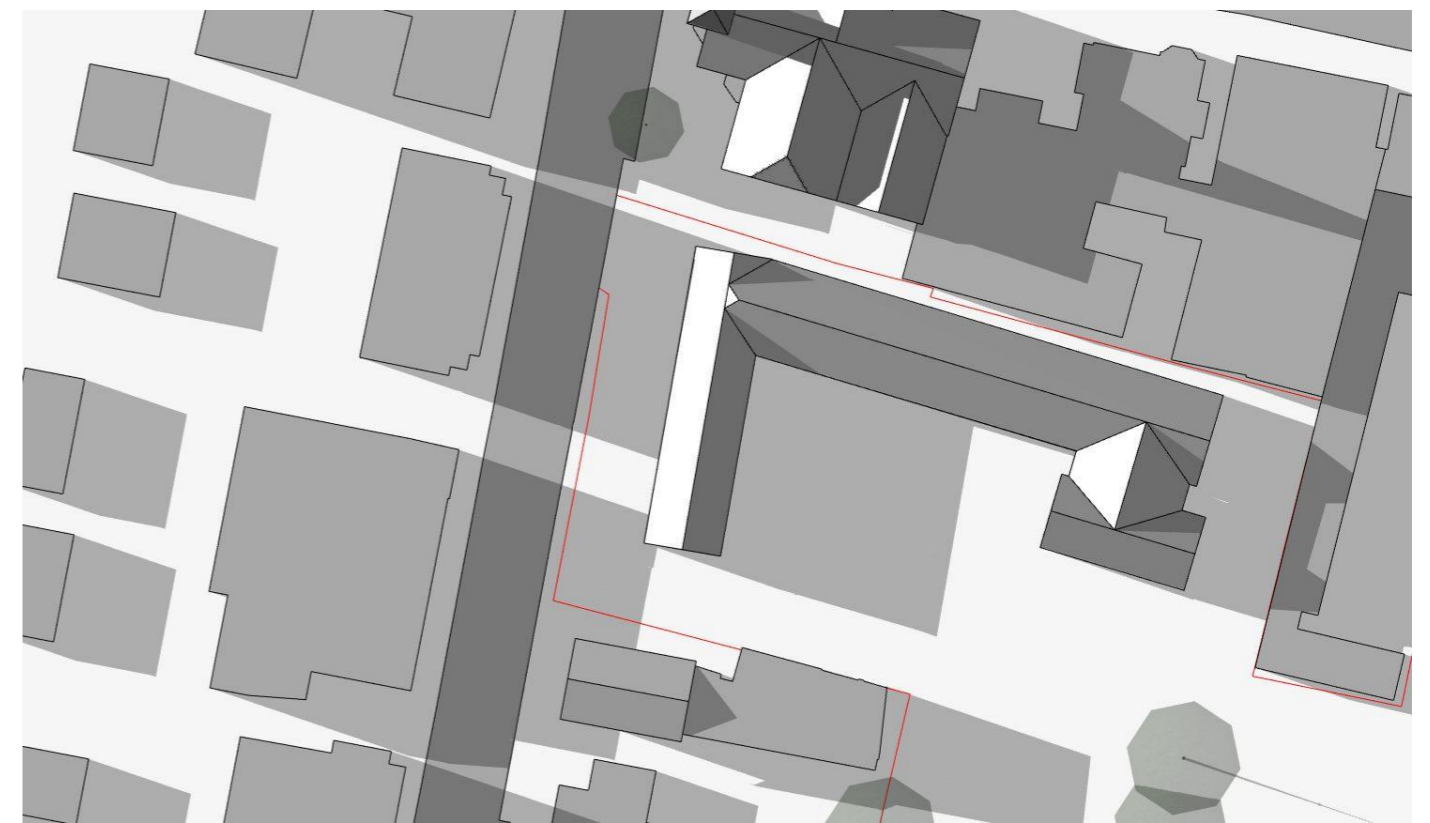

## ZONNESTUDIE t.p.v. KERKLAAN (huidige situatie)

Herontwikkeling van het terrein De Wegwijzer op de percelen  
tussen De Kerklaan en het Postlaantje te Ermelo

21 juni 10:00 u

21 juni 13:00 u

21 juni 17:00 u

## ZONNESTUDIE t.p.v. KERKLAAN (huidige situatie)

Herontwikkeling van het terrein De Wegwijzer op de percelen  
tussen De Kerklaan en het Postlaantje te Ermelo

d.d. 06 03 2017

21 september 10:00 u

21 september 13:00 u