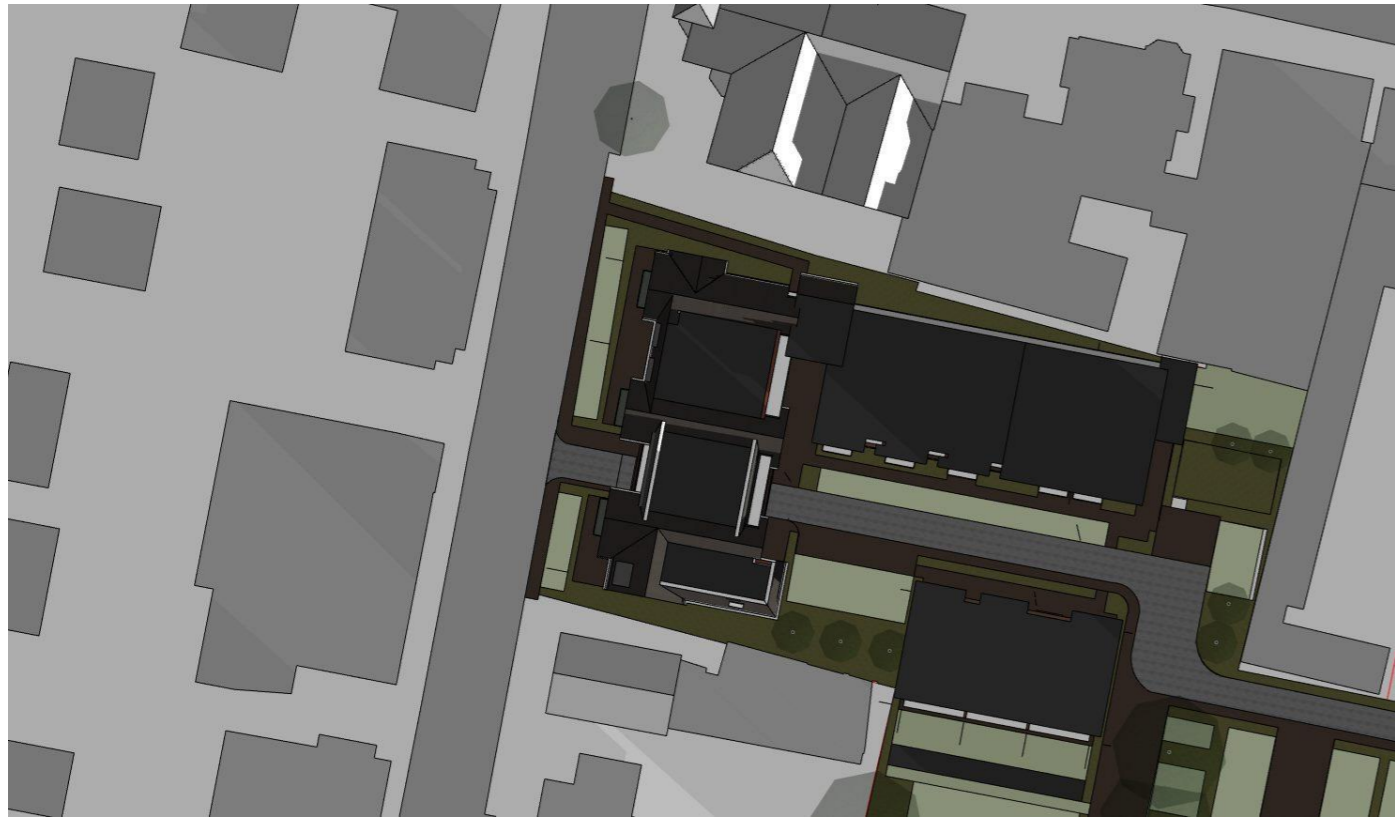

## ZONNESTUDIE t.p.v. KERKLAAN

Herontwikkeling van het terrein De Wegwijzer op de percelen  
tussen De Kerklaan en het Postlaantje te Ermelo

d.d. 02 02 2017

21 december 10:00 u

21 december 13:00 u

21 december 17:00 u