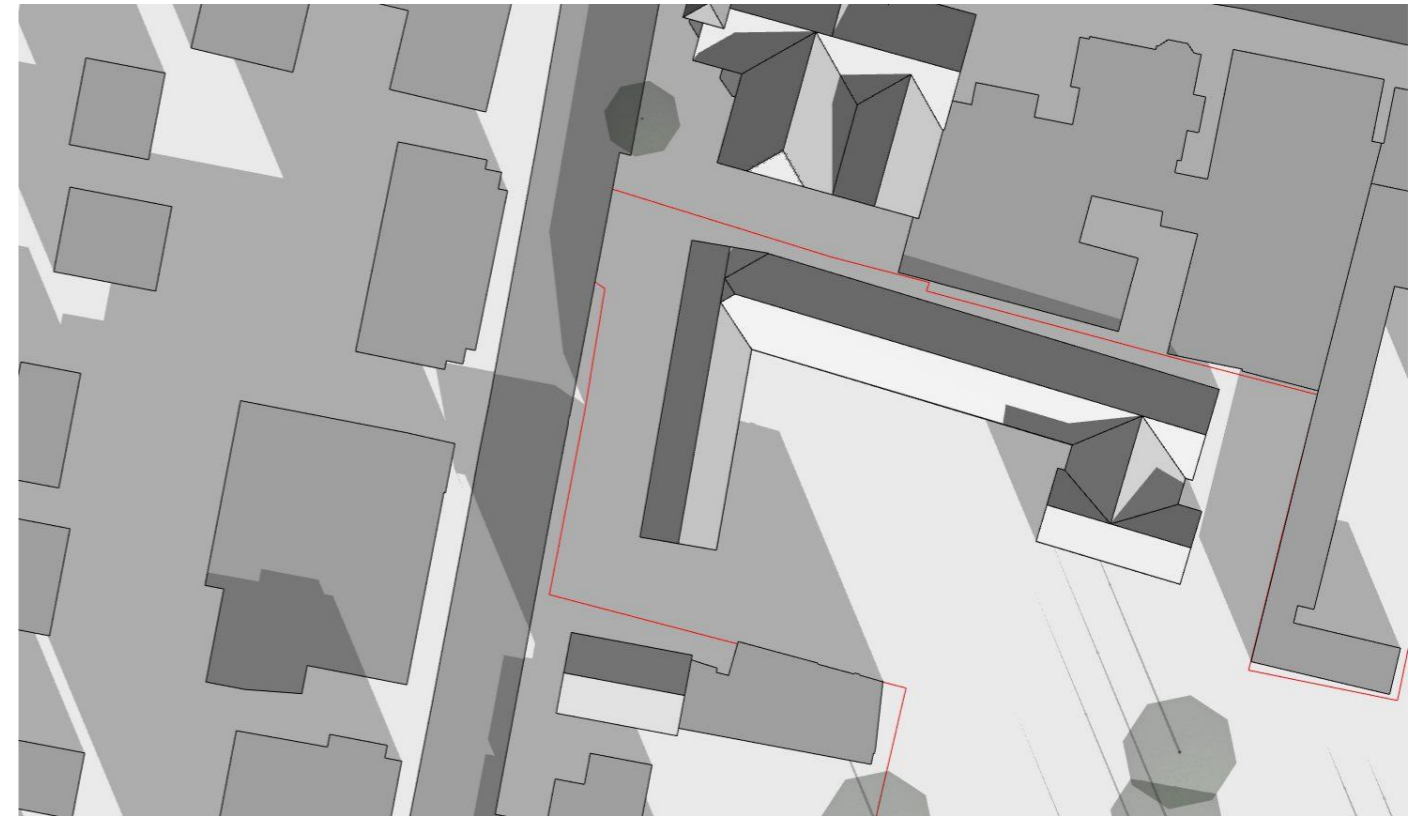

# ZONNESTUDIE t.p.v. KERKLAAN (huidige situatie)

Herontwikkeling van het terrein De Wegwijzer op de percelen tussen De Kerklaan en het Postlaantje te Ermelo

d.d. 06 03 2017

21 december 10:00 u

21 december 13:00 u