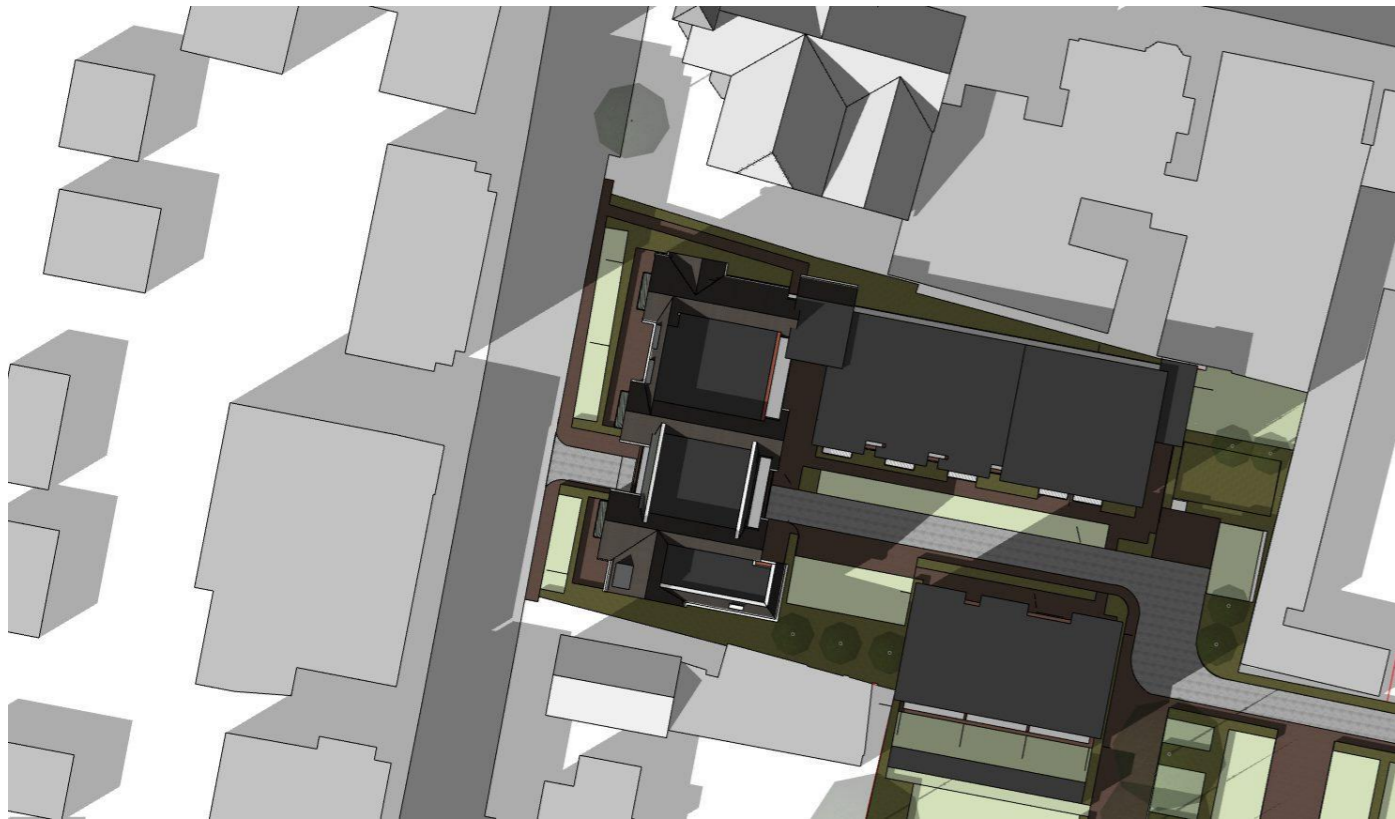

## ZONNESTUDIE t.p.v. KERKLAAN

Herontwikkeling van het terrein De Wegwijzer op de percelen tussen De Kerklaan en het Postlaantje te Ermelo

d.d. 02 02 2017

21 september 10:00 u

21 september 13:00 u

21 september 17:00 u