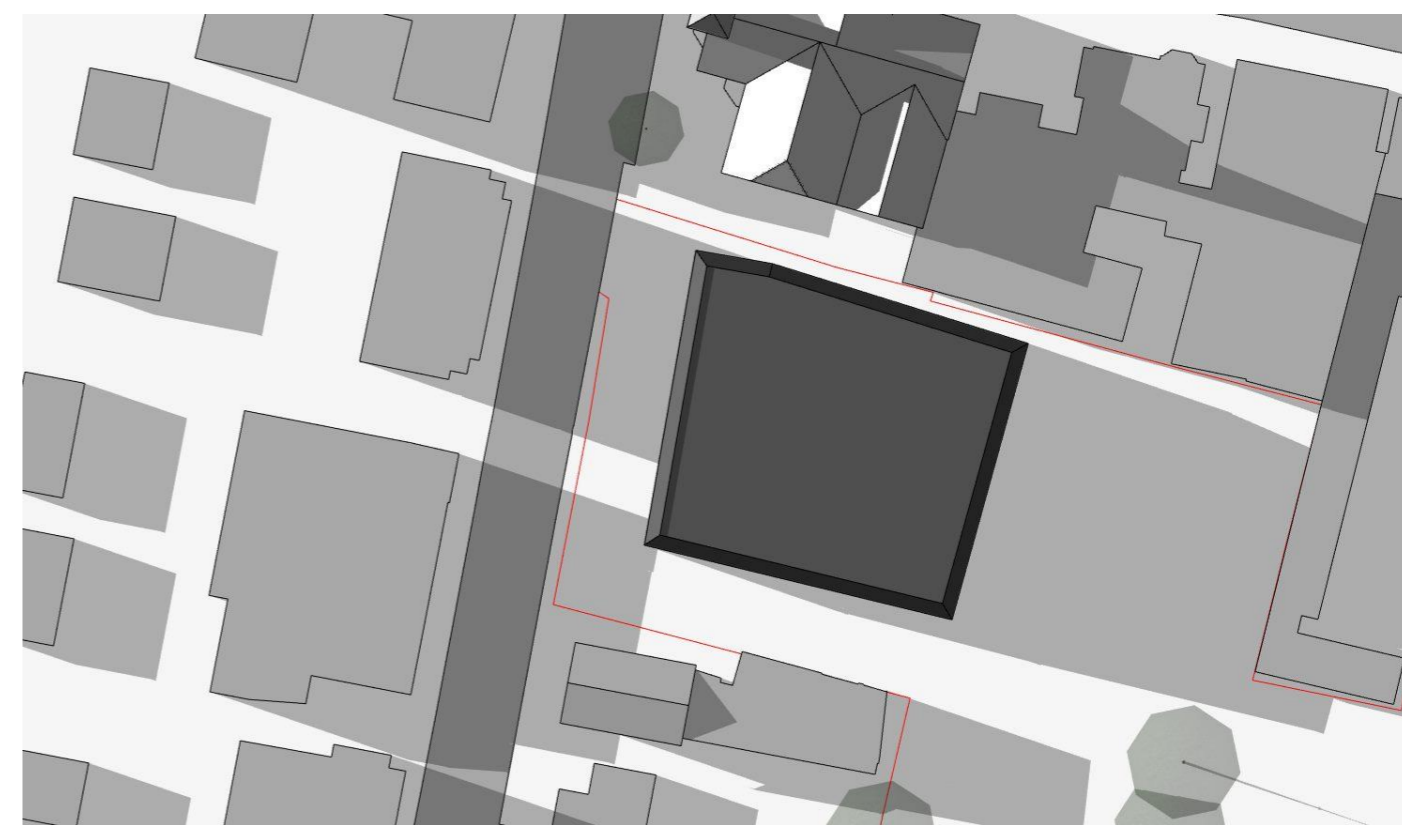

21 juni 20:00 u

ZONNESTUDIE t.p.v. KERKLAAN (huidig bestemmingsplan)

d.d. 06 03 2017

Herontwikkeling van het terrein De Wegwijzer op de percelen
tussen De Kerklaan en het Postlaantje te Ermelo