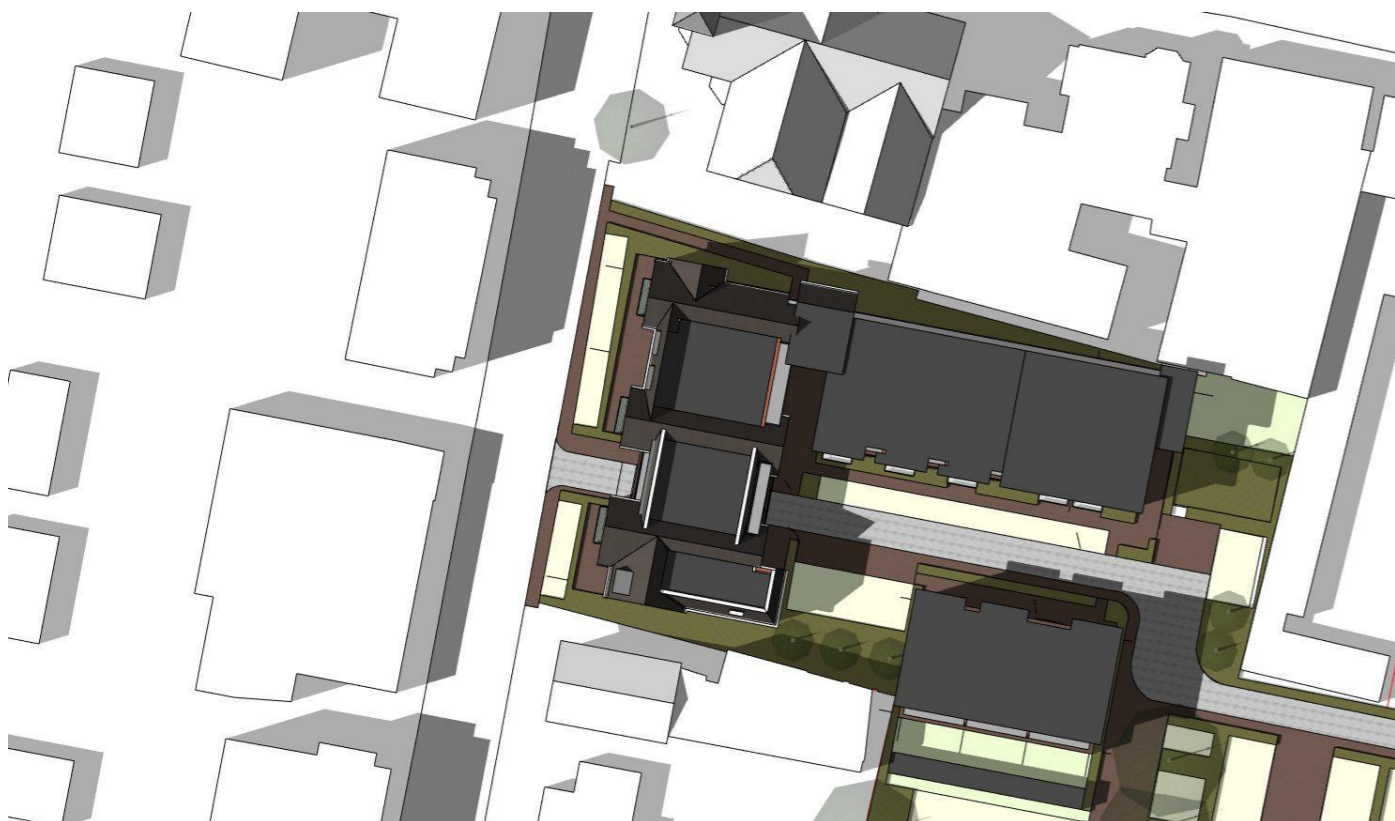

## ZONNESTUDIE t.p.v. KERKLAAN

Herontwikkeling van het terrein De Wegwijzer op de percelen tussen De Kerklaan en het Postlaantje te Ermelo

d.d. 02 02 2017

21 juni 10:00 u

21 juni 13:00 u

21 juni 17:00 u

21 juni 20:00 u