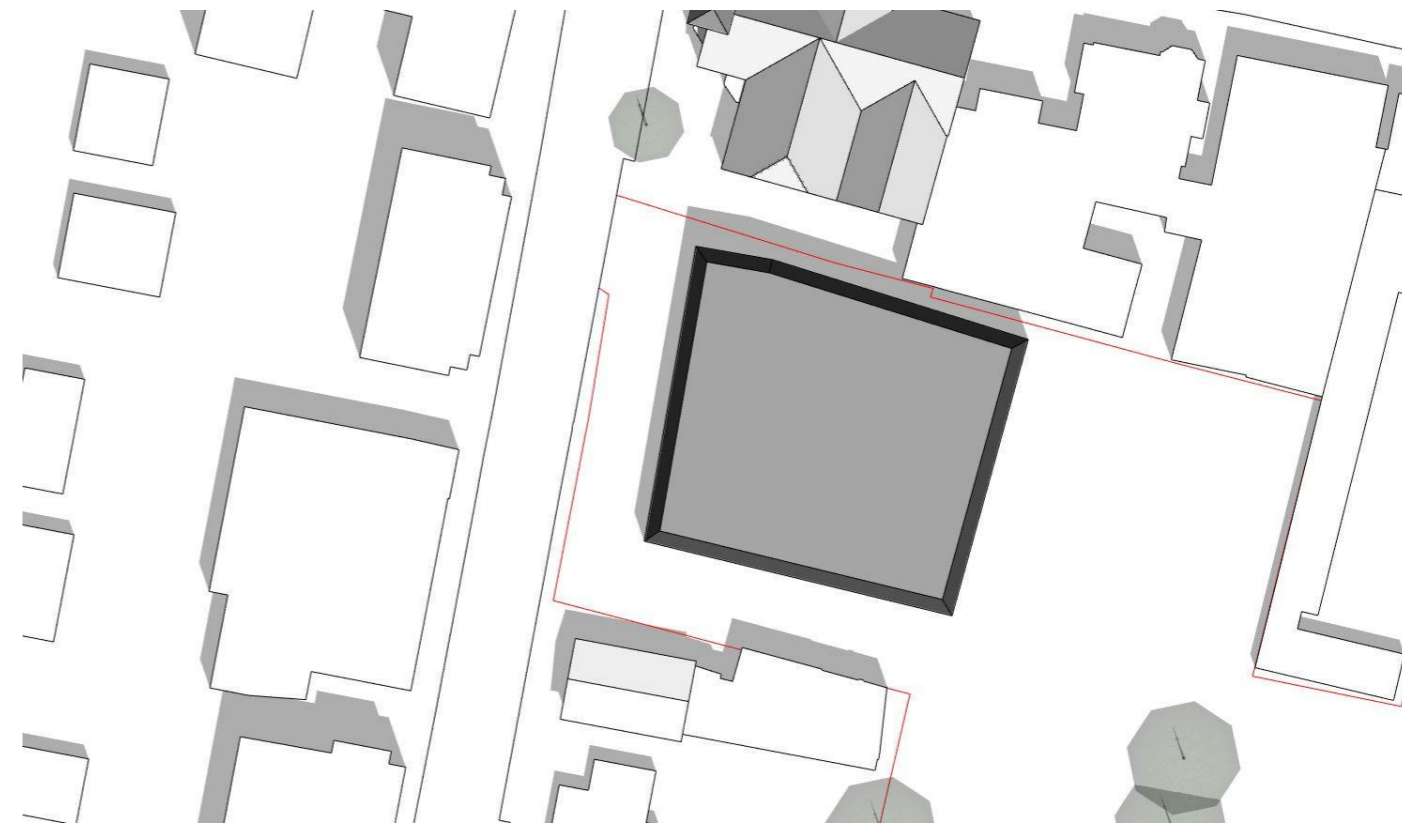

# ZONNESTUDIE t.p.v. KERKLAAN (huidig bestemmingsplan)

d.d. 06 03 2017

Herontwikkeling van het terrein De Wegwijzer op de percelen  
tussen De Kerklaan en het Postlaantje te Ermelo

21 juni 10:00 u

21 juni 13:00 u