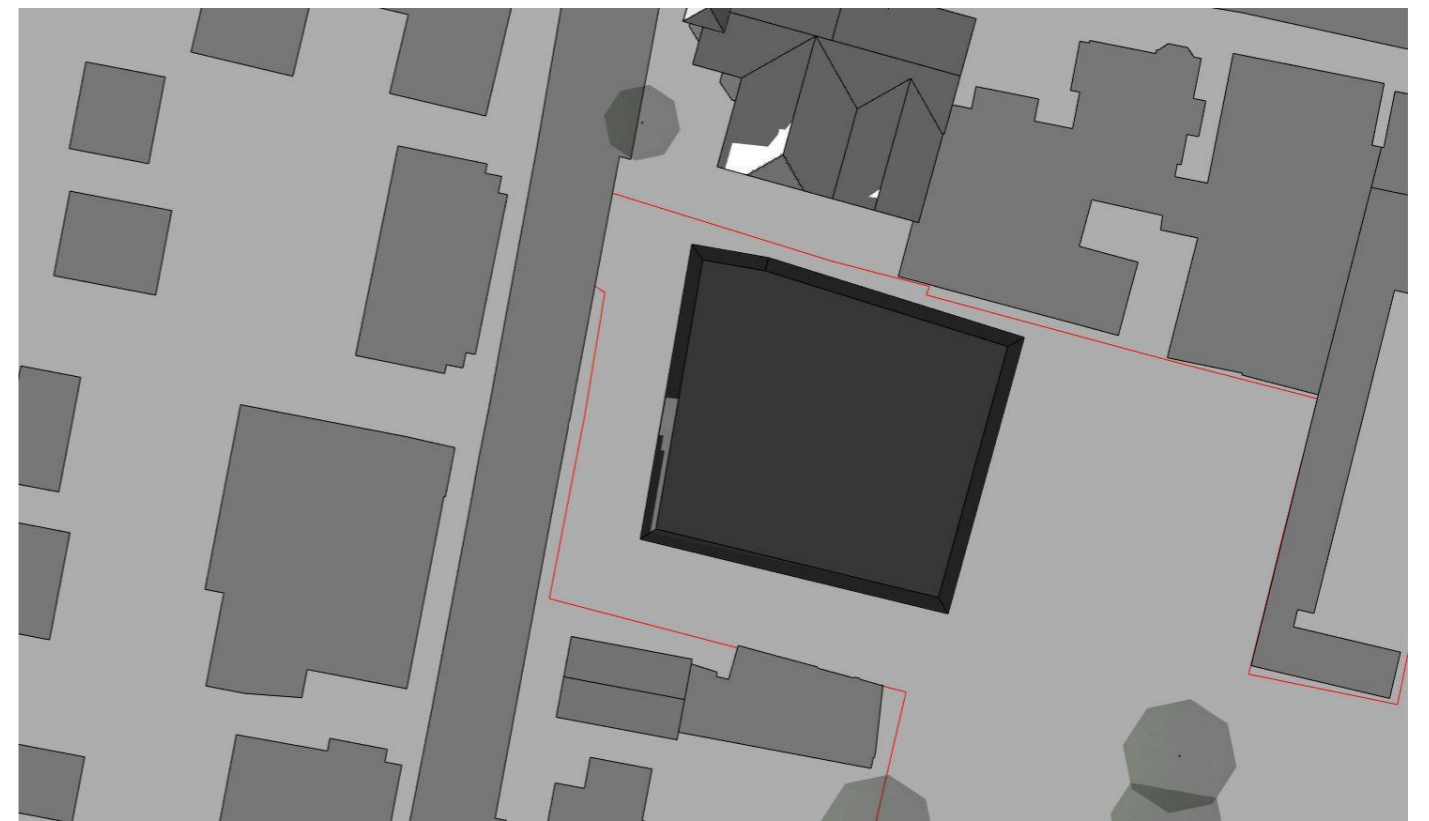

21 september 20:00 u (donker)

ZONNESTUDIE t.p.v. KERKLAAN (huidig bestemmingsplan)

Herontwikkeling van het terrein De Wegwijzer op de percelen
tussen De Kerklaan en het Postlaantje te Ermelo