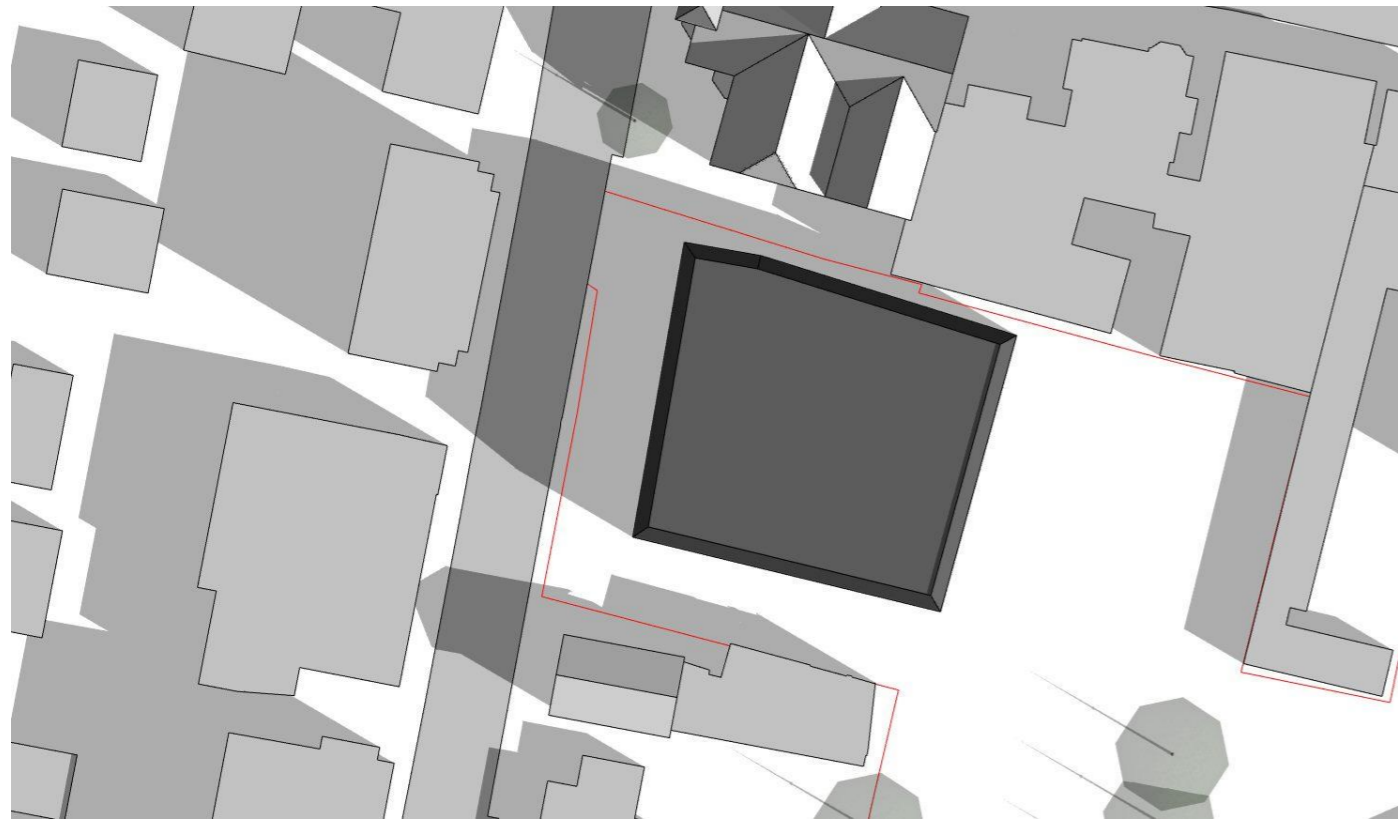

# ZONNESTUDIE t.p.v. KERKLAAN (huidig bestemmingsplan)

d.d. 06 03 2017

Herontwikkeling van het terrein De Wegwijzer op de percelen  
tussen De Kerklaan en het Postlaantje te Ermelo

21 september 10:00 u

21 september 13:00 u