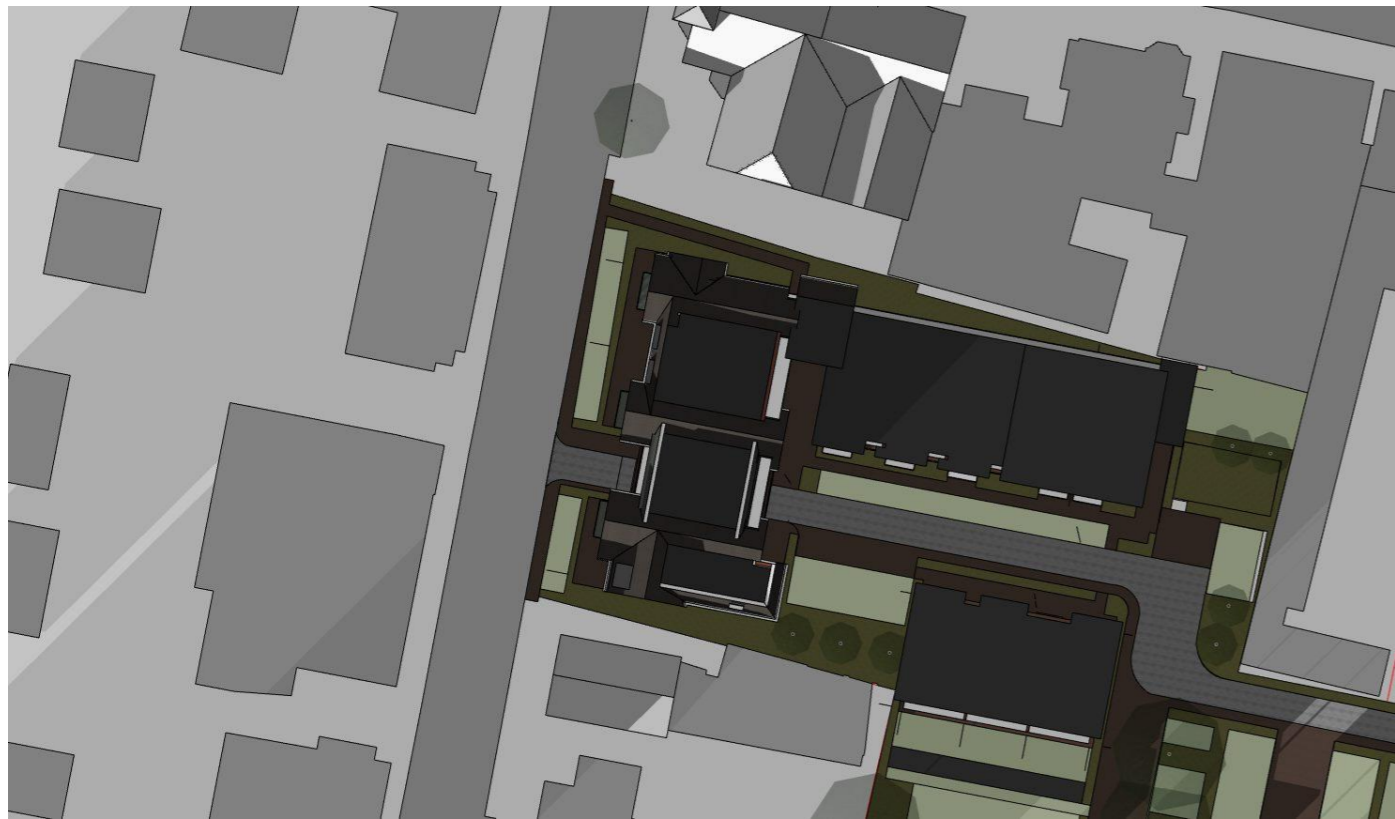

## ZONNESTUDIE t.p.v. KERKLAAN

Herontwikkeling van het terrein De Wegwijzer op de percelen  
tussen De Kerklaan en het Postlaantje te Ermelo

d.d. 02 02 2017

21 december 10:00 u

21 december 13:00 u

21 december 17:00 u