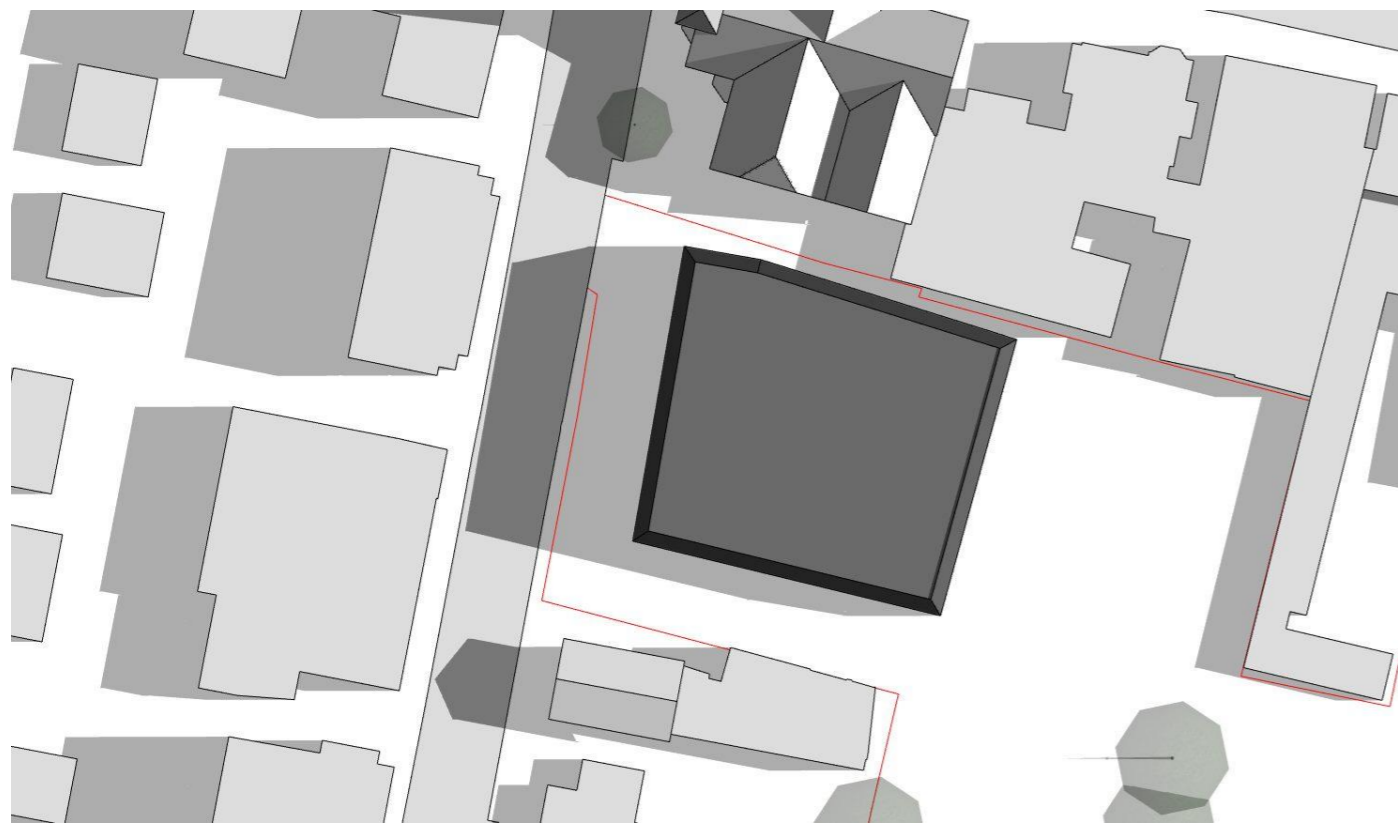

21 juni 10:00 u