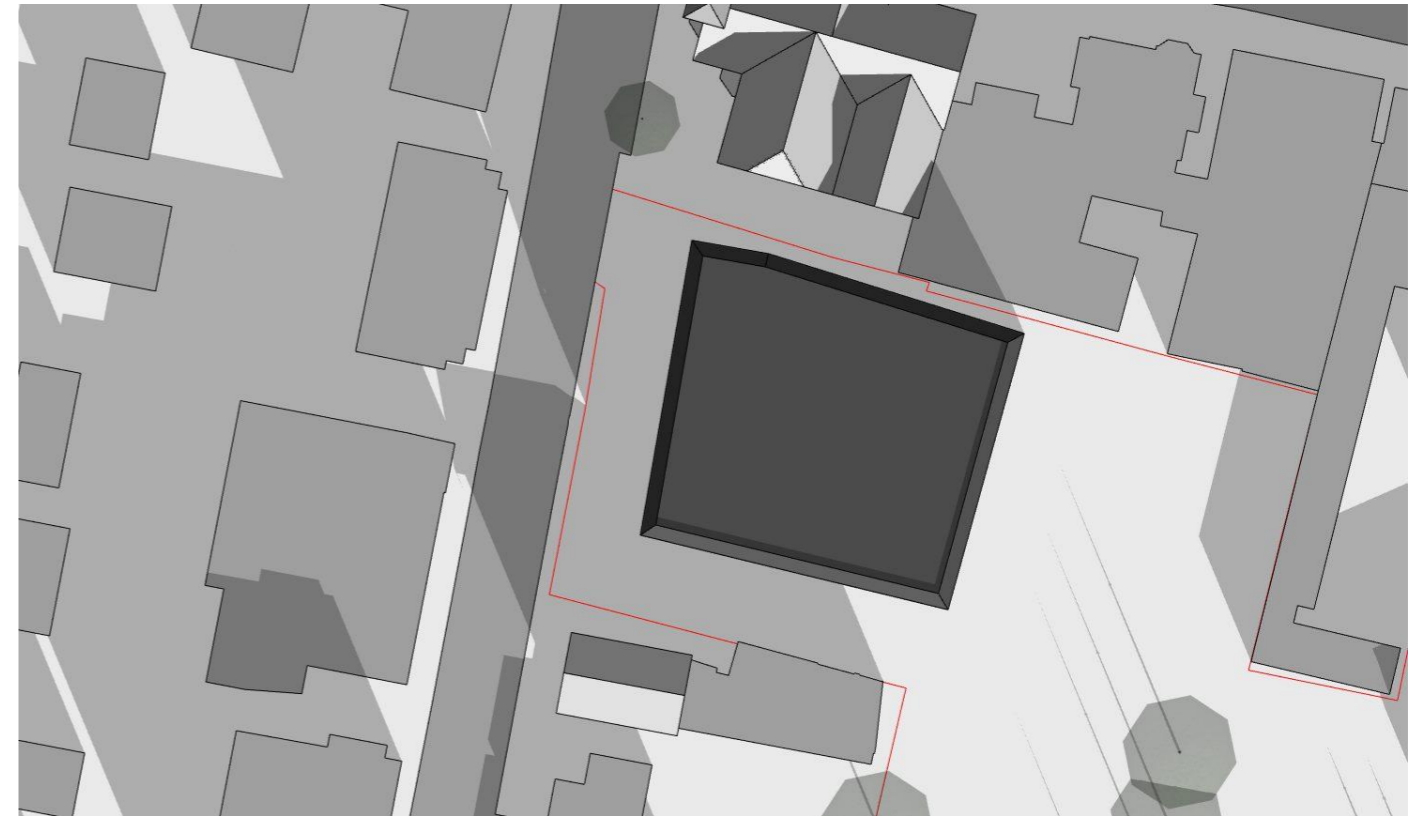

## ZONNESTUDIE t.p.v. KERKLAAN (huidig bestemmingsplan)

Herontwikkeling van het terrein De Wegwijzer op de percelen  
tussen De Kerklaan en het Postlaantje te Ermelo

21 december 10:00 u

21 december 13:00 u