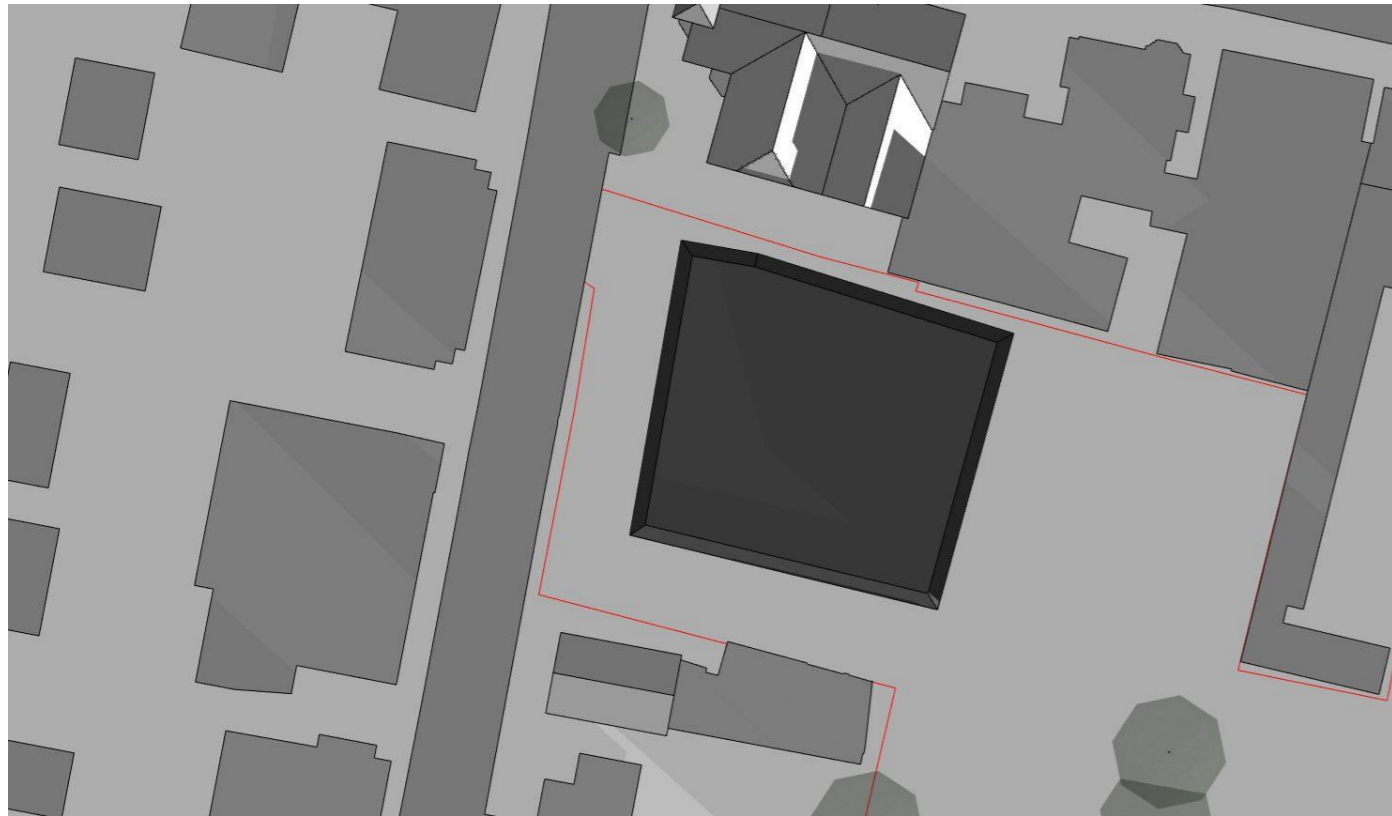

## ZONNESTUDIE t.p.v. KERKLAAN (huidig bestemmingsplan)

Herontwikkeling van het terrein De Wegwijzer op de percelen  
tussen De Kerklaan en het Postlaantje te Ermelo

21 december 10:00 u

21 december 13:00 u