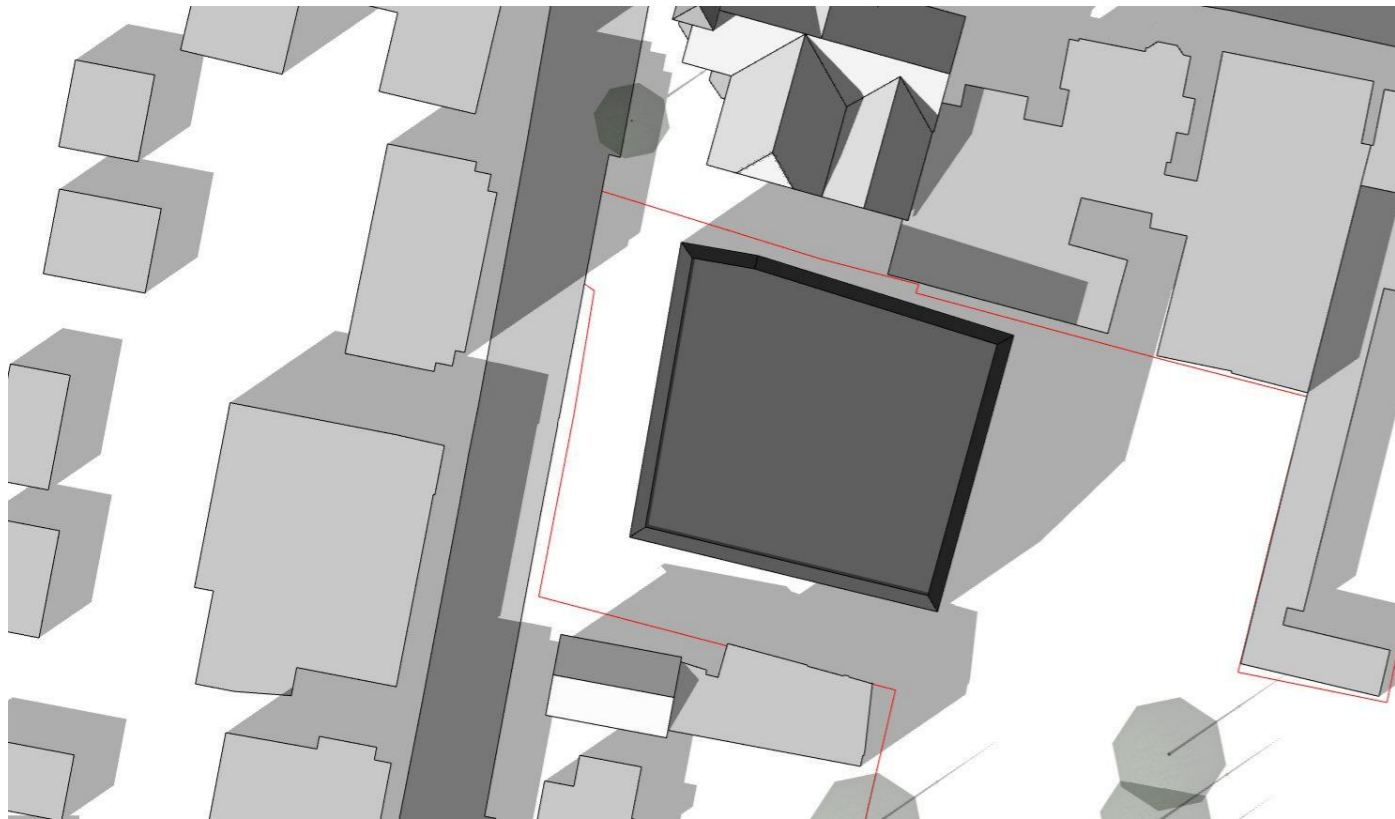

## ZONNESTUDIE t.p.v. KERKLAAN (huidige situatie)

Herontwikkeling van het terrein De Wegwijzer op de percelen  
tussen De Kerklaan en het Postlaantje te Ermelo

21 maart 10:00 u

21 maart 13:00 u

21 maart 17:00 u