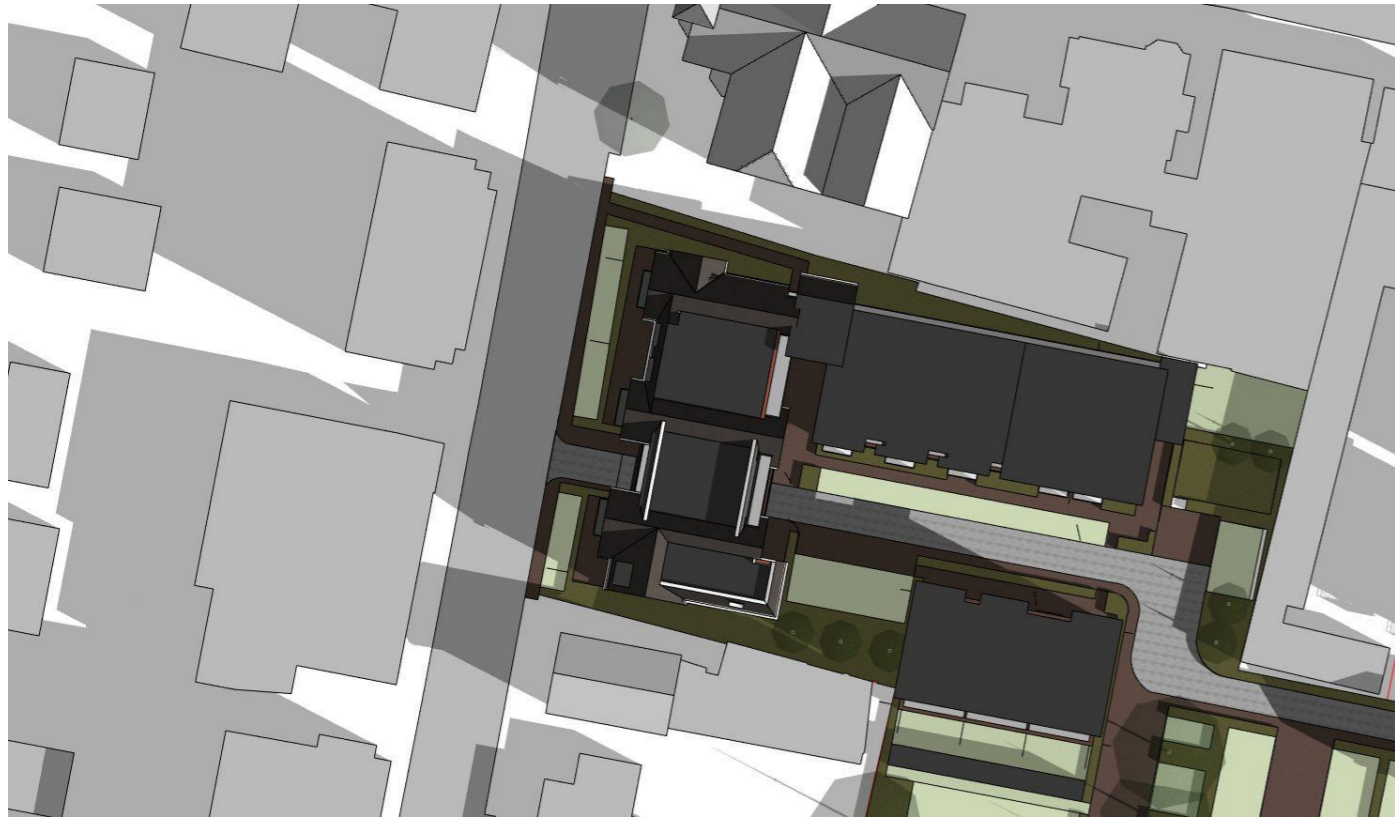

## ZONNESTUDIE t.p.v. KERKLAAN (huidig bestemmingsplan)

d.d. 06 03 2017

Herontwikkeling van het terrein De Wegwijzer op de percelen  
tussen De Kerklaan en het Postlaantje te Ermelo

21 maart 10:00 u

21 maart 13:00 u