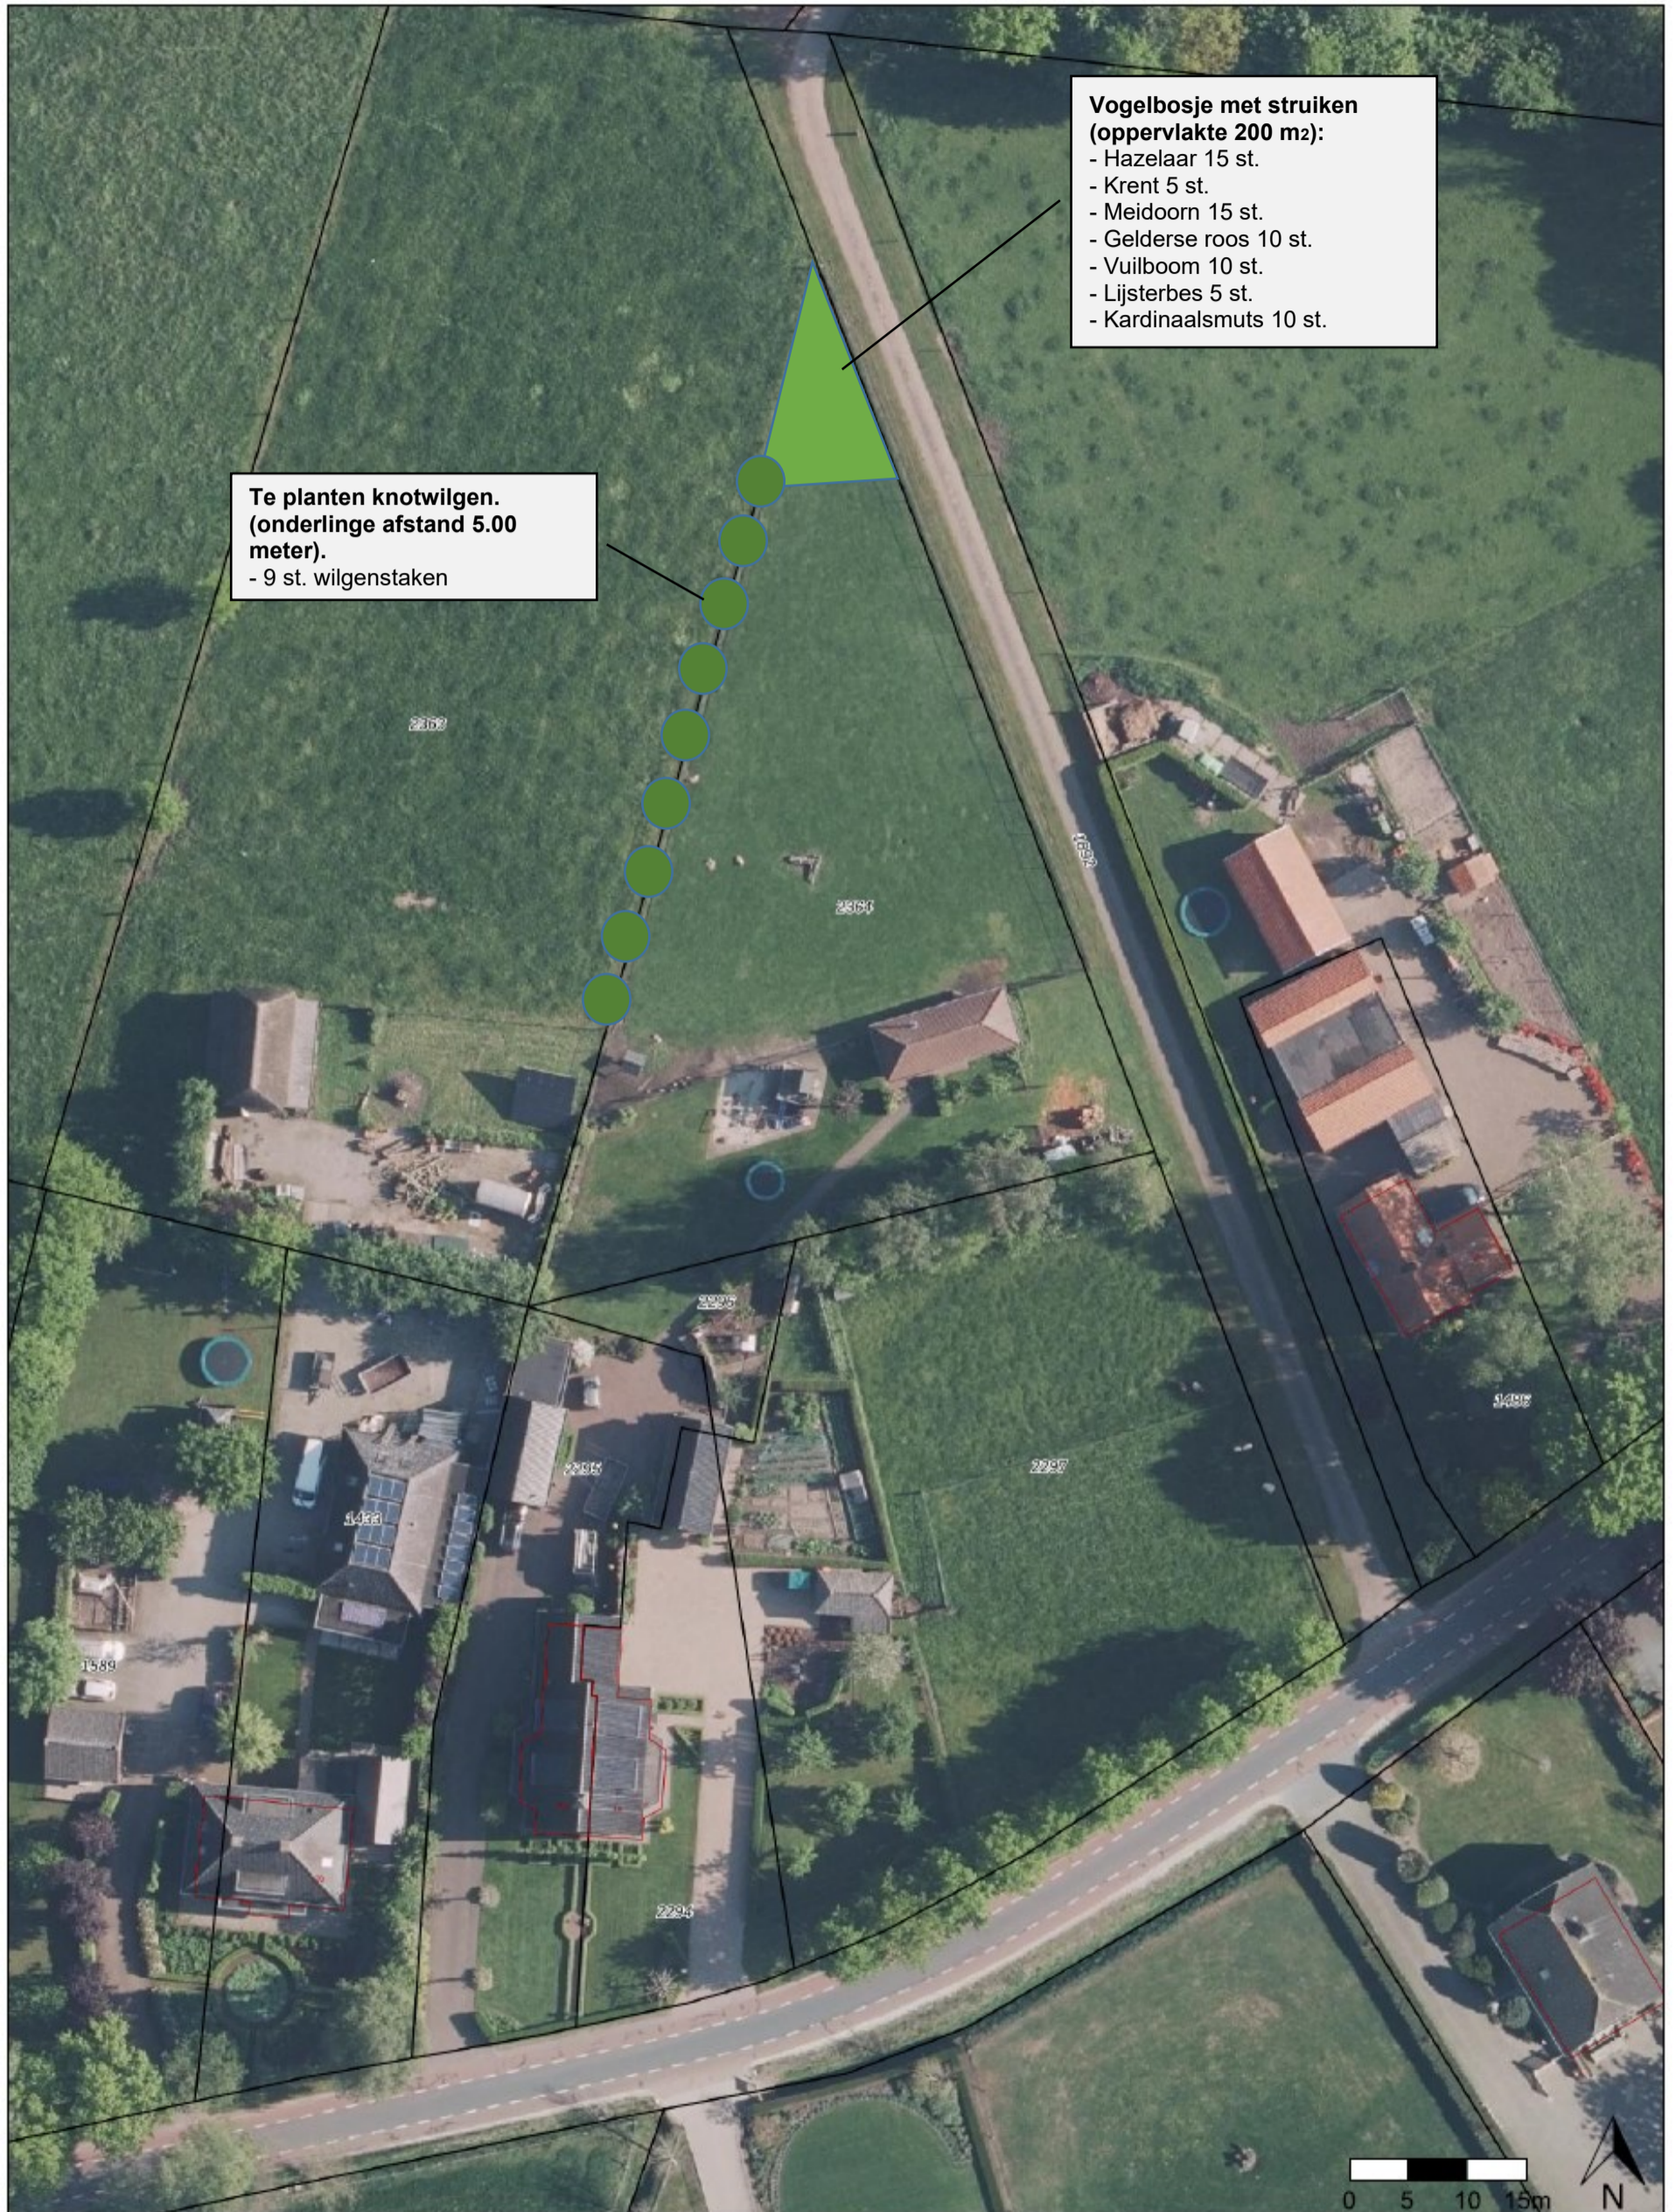

# LIP behorende bij aanvraag 2022BP015

Hoge Valkseweg 18a

**Vogelbosje met struiken  
(oppervlakte 200 m<sup>2</sup>):**  
- Hazelaar 15 st.  
- Krent 5 st.  
- Meidoorn 15 st.  
- Gelderse roos 10 st.  
- Vuilboom 10 st.  
- Lijsterbes 5 st.  
- Kardinaalsmuts 10 st.

**Te planten knotwilgen.  
(onderlinge afstand 5.00  
meter).**  
- 9 st. wilgenstaken