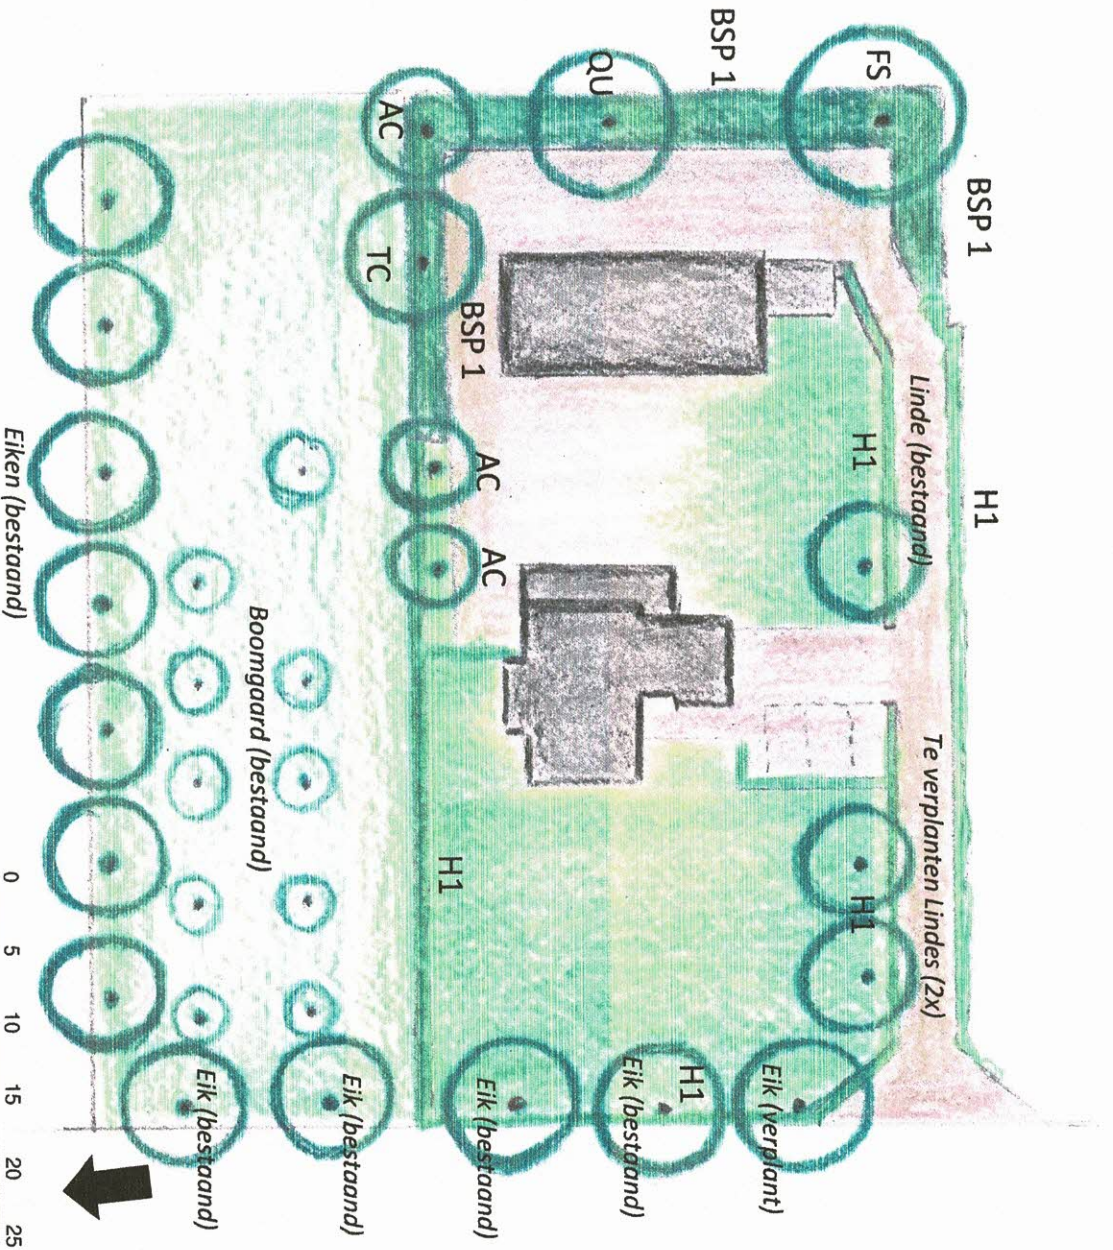

Plantlijst

BOOM				
QU	Quercus robur,	Solitair	1 stuks	maat 16/18
FS	Fagus sylvatica	Solitair	1 stuks	maat 16/18
AC	Acer campestre	Solitair	3 stuks	maat 16/18
TC	Tilia cordata	Solitair	1 stuks	maat 16/18
HAAG				
H1	Carpinus betulus	Driehoeksverband	1.075 stuks	
	haaghoogte tot 1,20 m	aantal 5 st/m	maat 80/100	
BOSPLANTSOEN				
BSP 1	Crataegus monogyna 25%	Driehoeksverband	195 stuks	
	Prunus padus 25%	plantafstand 1,0 m	80/100	
	Viburnum opulus 25%			
	Salix caprea 15%			
	Ilex aquifolium 10%			

Maatregelen t.b.v. natuurinclusief bouwen:

- Opschuiven van vogelschroot t.p.v. dakvoet nieuw te bouwen bijgebouw over een lengte van minimaal 20 meter
- Aanpassen nokvorst t.p.v. nok nieuw te bouwen bijgebouw over de volle lengte.
- Planten van een haag met inheemse soorten, lengte 200 meter.
- Plaatsen van een mezenkast.

Bepantingsplan

Koudhoornweg 11, Lunteren

Schaal: 1:500
 Formaat: A4
 Datum: 19-02-2021
 Getekend: Ing. L.G. Nugteren
 Versie: 3
 Gewijzigd: -