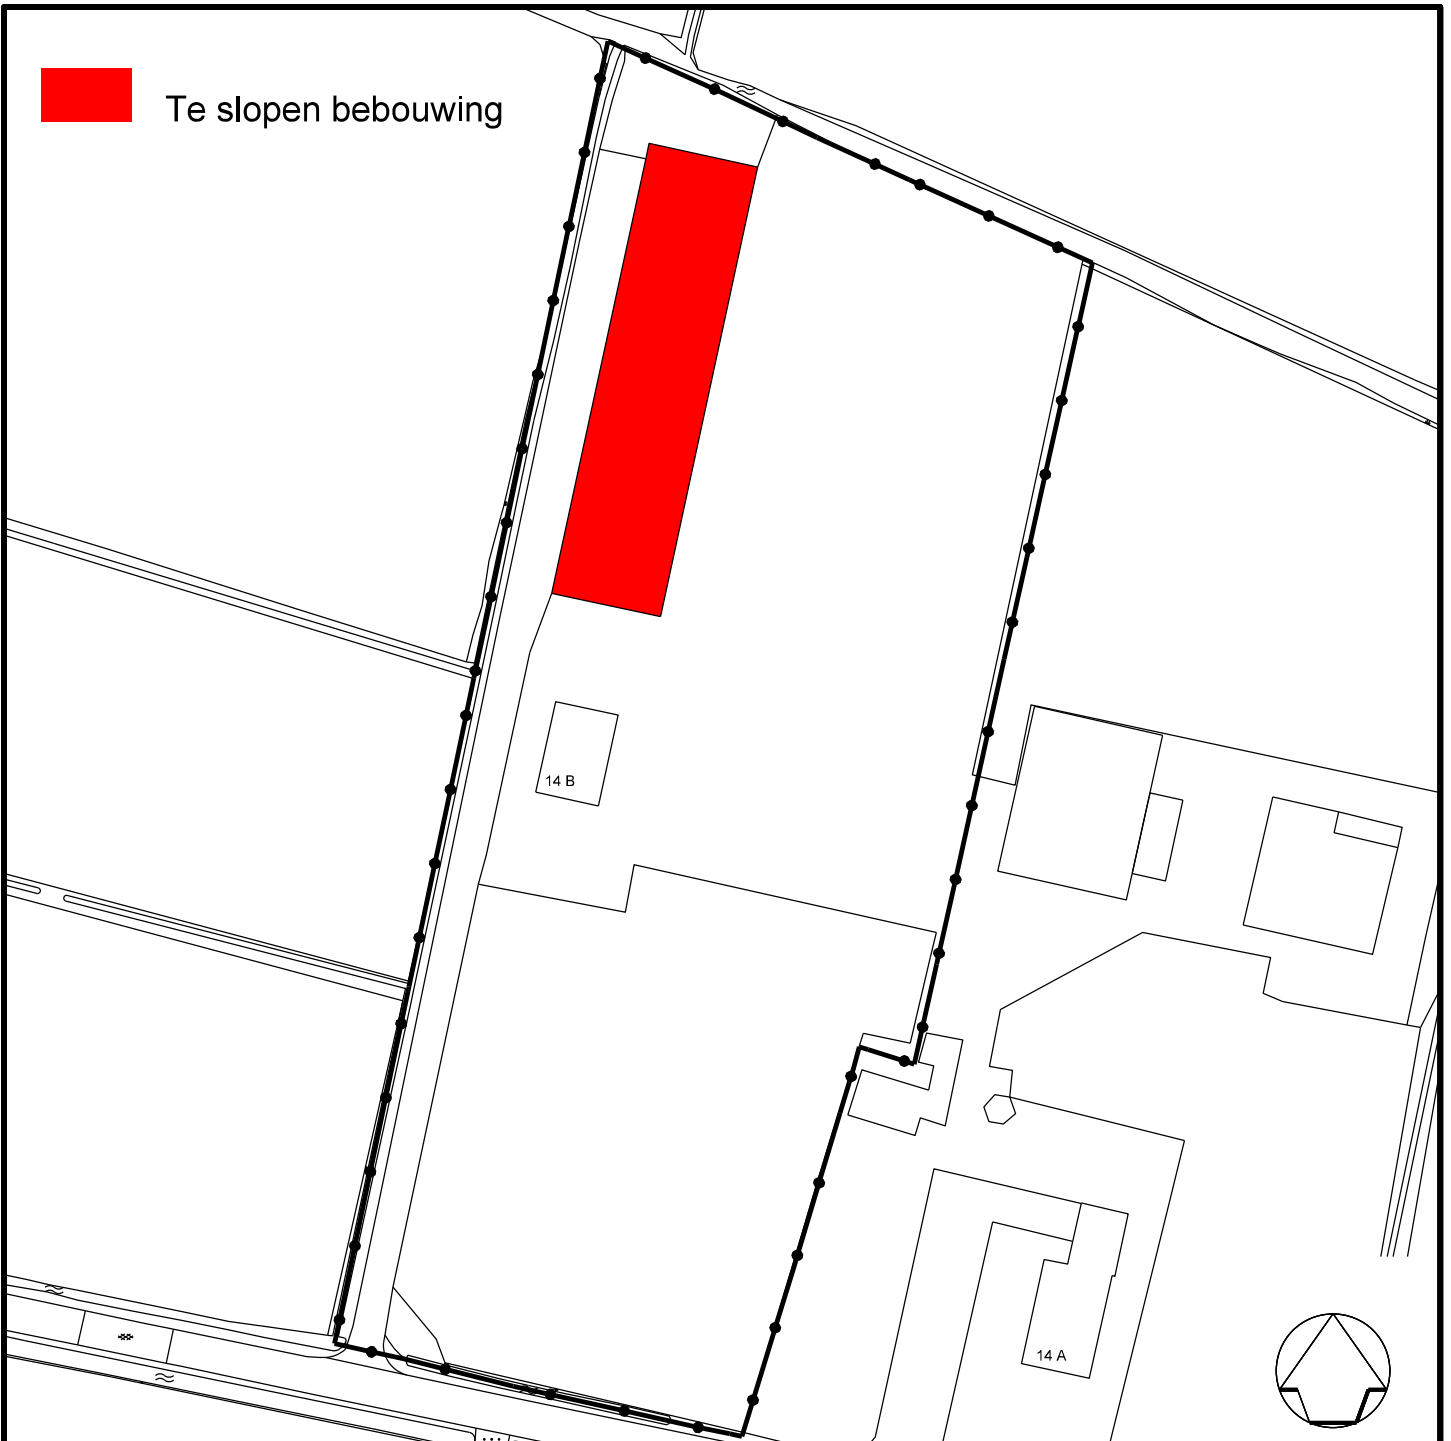

Te slopen bebouwing

Datum	Aard der wijziging	Get.	Gec.
-------	--------------------	------	------

Partiele herziening 2020, 1e ronde,
Agrarisch Buitengebied en Natuurgebied Veluwe
gemeente Ede
Ederveen, Brinklanderweg 14b. Te slopen bebouwing

Tekenaar	M. Elshof
Schaal	1:1000
Datum	15-01-2020
Project nr.	
Tekening nr.	Bu20001

Ruimtelijke Ontwikkeling en Grondzaken
afdeling Ruimtelijke Ontwikkeling

Postbus 9022 - 6710 HK EDE

Bezoekadres: Raadhuis - Bergstraat 4 Ede