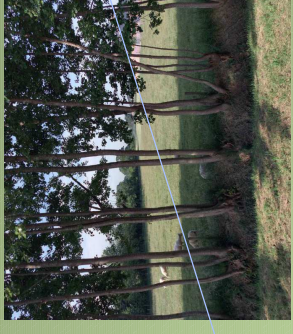

B. Aanplant elzen langs de stal t.b.v. KAT eisen vrije uitloop

aan te planten zwarte els maat 150/175 elzen eens in de 7-12 afzetten stronken daarna handhaven voor uitlopers

A. Aanplant Struweel

heutsingel, 5 meter breed, 80 meter lang, bestaande uit heester- en boomvormers, 15% zomereik, 25% hazelaar, 25% eenstijlige meidoorn, 15% lijsterbes 10% gelderse roos (alleen planten in buitenste rij), drie rijen, afstand tussen de rijen 1,50 m, afstand tussen de planten 1,50, driehoekverband, gelijk gemengd, gelderse roos alleen in buitenste rij, plantmaat heestervormers 80-100, plantmaat boomvormers 18-20, in totaal 170 stuks plantgoed, maat 80-100 (eiken, 11 stuks, 18/20 incl boompaal- en band).

**LEGENDA**

- bestaande beplanting
- nieuwe beplanting
- haag
- openheid
- bebouwing
- watergang

50m

0m

**VAN WESTREENEN**

**PROJECT:**  
gewenste situatie

**SCHAAL:** 1:1000

**OPDRACHTGEVER:**  
Dhr. B. van Roekel  
Nederwoudseweg 14  
6741 MB Lunteren

**GETEKEND:** TB

**FORMAAT:** A3

**DATUM:** 15/2/2017

**WIJZIGING:** 2/5/2017

**LOCATIE:** Nederwoudseweg 14 Lunteren

**ONDERDEEL:**  
situatie  
maten voor de uitvoering in het werk controleren

**PROJECTNUMMER:**  
OV-ROEKEL  
Blad 1 van 1