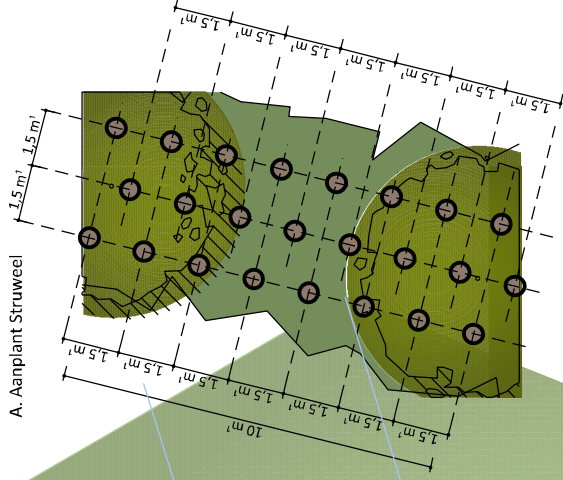

B. Aanplant elzen langs de stal t.b.v. KAT eisen vrije uitloop

aan te planten zwarte els maat 150/175 elzen eens in de 7-12 afzetten stronken daarna handhaven voor uitlopers

A. Aanplant Struweel

heutsingel, 5 meter breed, 80 meter lang, bestaande uit heester- en boomvormers, 15% zomereik, 25% hazelaar, 25% eenstijlige meidoorn, 15% lijsterbes 10% gelderse roos (alleen planten in buitenste rij), drie rijen, afstand tussen de rijen 1,50 m, afstand tussen de planten 1,50, driehoekverband, gelijk gemengd, gelderse roos alleen in buitenste rij, plantmaat heestervormers 80-100, plantmaat boomvormers 18-20, in totaal 170 stuks plantgoed, maat 80-100 (eiken, 11 stuks, 18/20 incl boompaal- en band).

**LEGENDA**

- bestaande beplanting
- nieuwe beplanting
- haag
- openheid
- bebouwing
- watergang

50m

0m

**VAN WESTREENEN**

**PROJECT:**  
gewenste situatie

**SCHAAL:** 1:1000

**OPDRACHTGEVER:**  
Dhr. B. van Roekel  
Nederwoudseweg 14  
6741 MB Lunteren

**GETEKEND:** TB

**FORMAAT:** A3

**DATUM:** 15/2/2017

**WIJZIGING:** 2/5/2017

**LOCATIE:** Nederwoudseweg 14 Lunteren

**ONDERDEEL:**  
situatie  
maten voor de uitvoering in het werk controleren

**PROJECTNUMMER:**  
OV-ROEKEL  
Blad 1 van 1