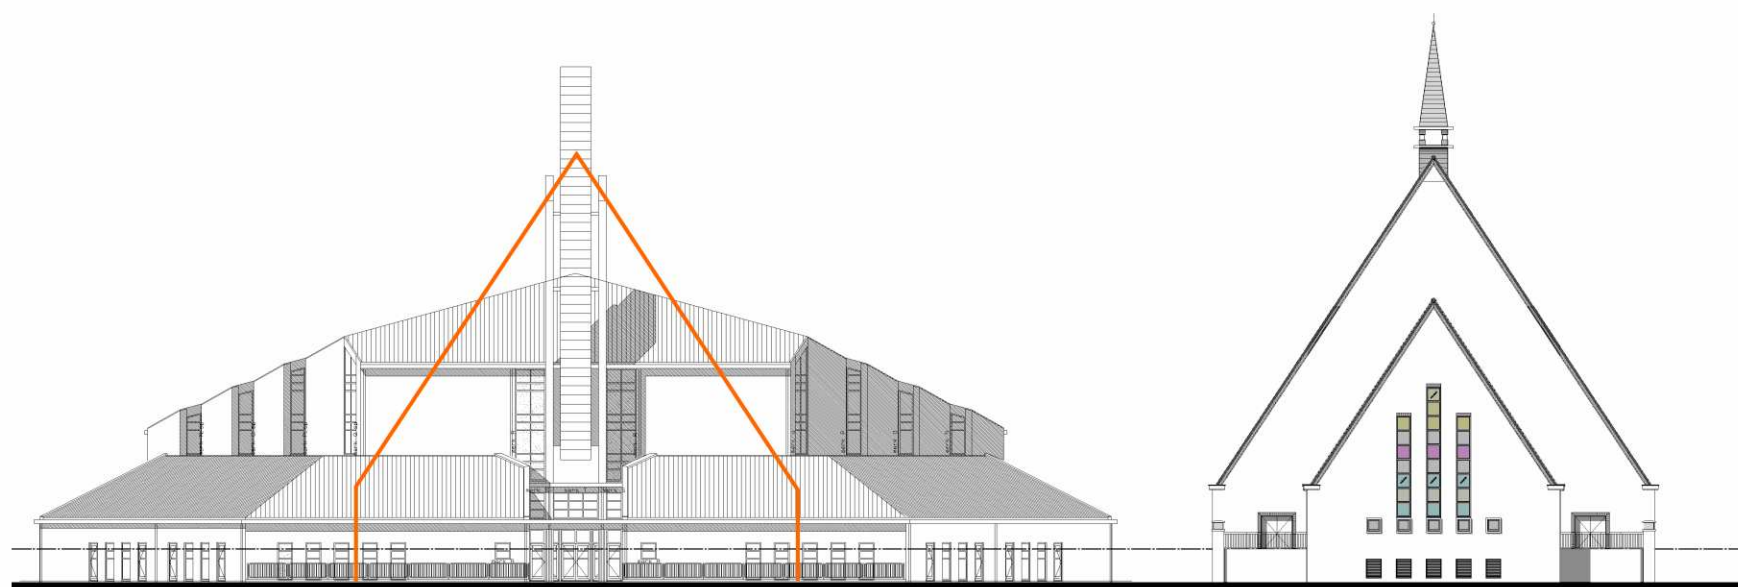

Ger. Gem. te Barneveld

Kerk Ede

1980 07.09.2010

ARCHITECTENBURO
ROOS EN ROS BV

LJ COSTERSTRAAT 2
POSTBUS 1631
3260 BC
OUD-BEIJERLAND
TEL. 0186-691580
FAX 0186-693144
KVK NR 23086829
INFO@ROOSROS.NL
WWW.ROOSROS.NL

OVERZICHT - SCHAAL 1:500

REFERENTIEKERKEN