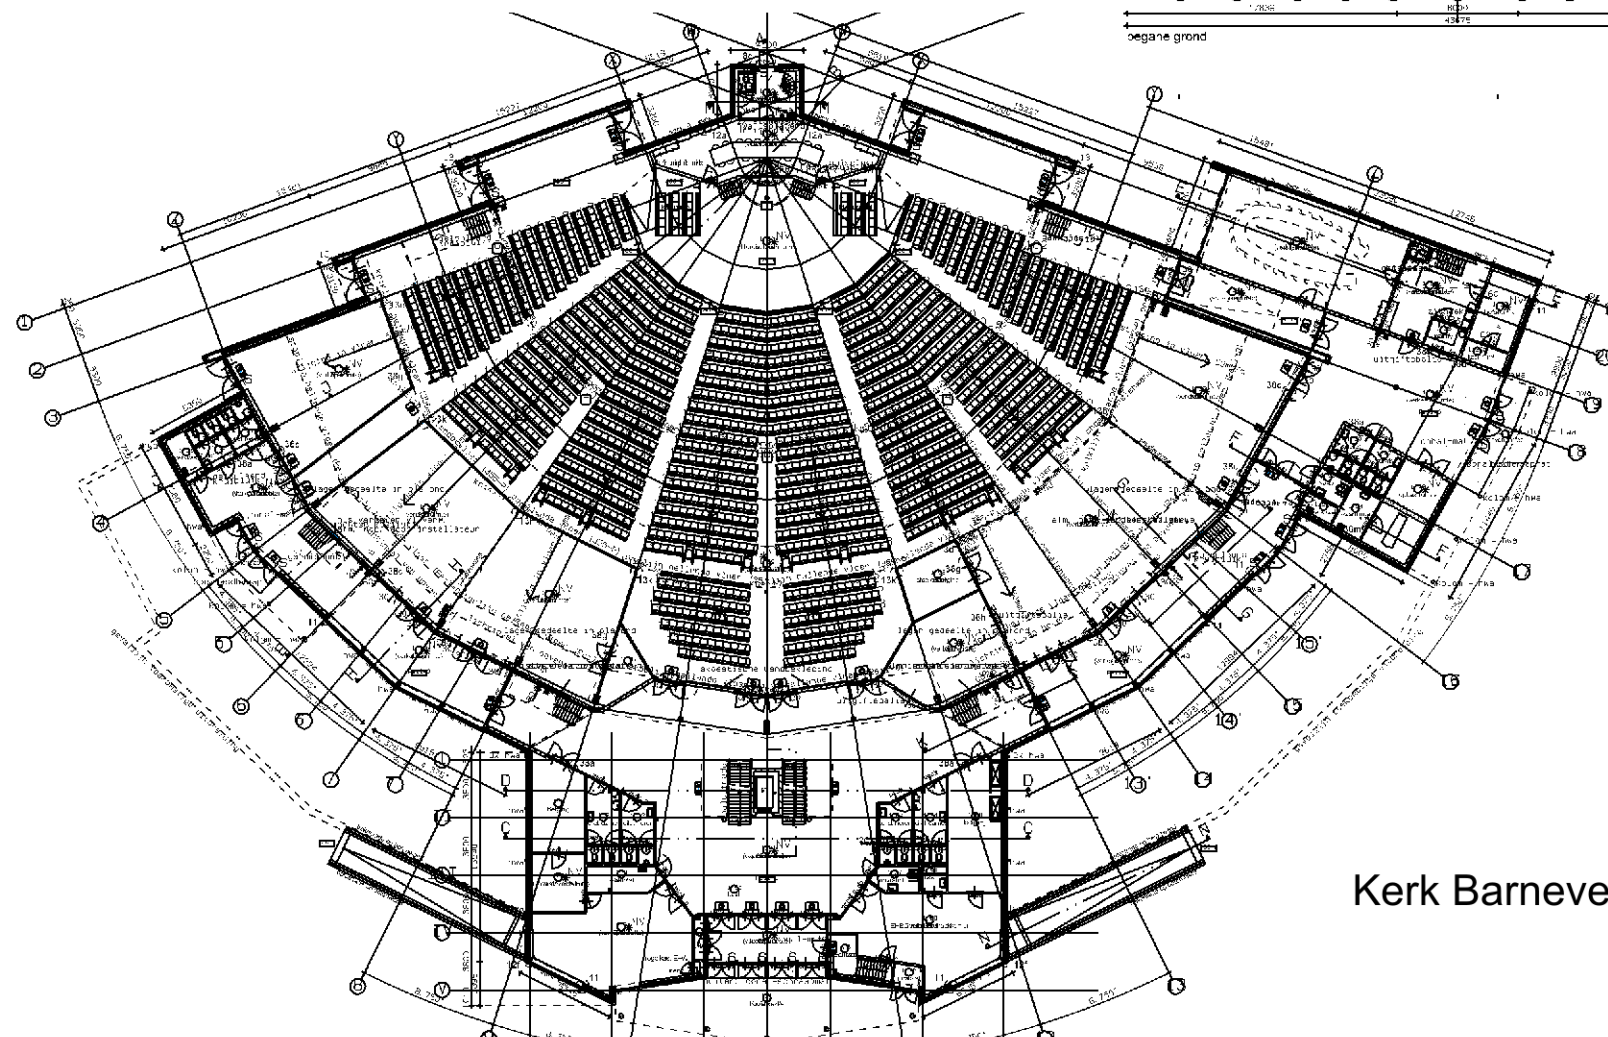

Kerk Barneveld

ARCHI
TEKTEN
BURO
ROOS
EN ROS
BNI
BNA ▲

E
D
E
.
M
.
E
G
E
R
.
E
G

1980 07.09.2010

ARCHITECTENBURO
ROOS EN ROS BV

LJ COSTERSTRAAT 2
POSTBUS 1631
3260 BC
OUD-BEIJERLAND
TEL. 0186-691580
FAX 0186-693144
KVK NR 23086829
INFO@ROOSROS.NL
WWW.ROOSROS.NL

PLATTEGRONDEN

KERK EDE + REFERENTIEKERKEN