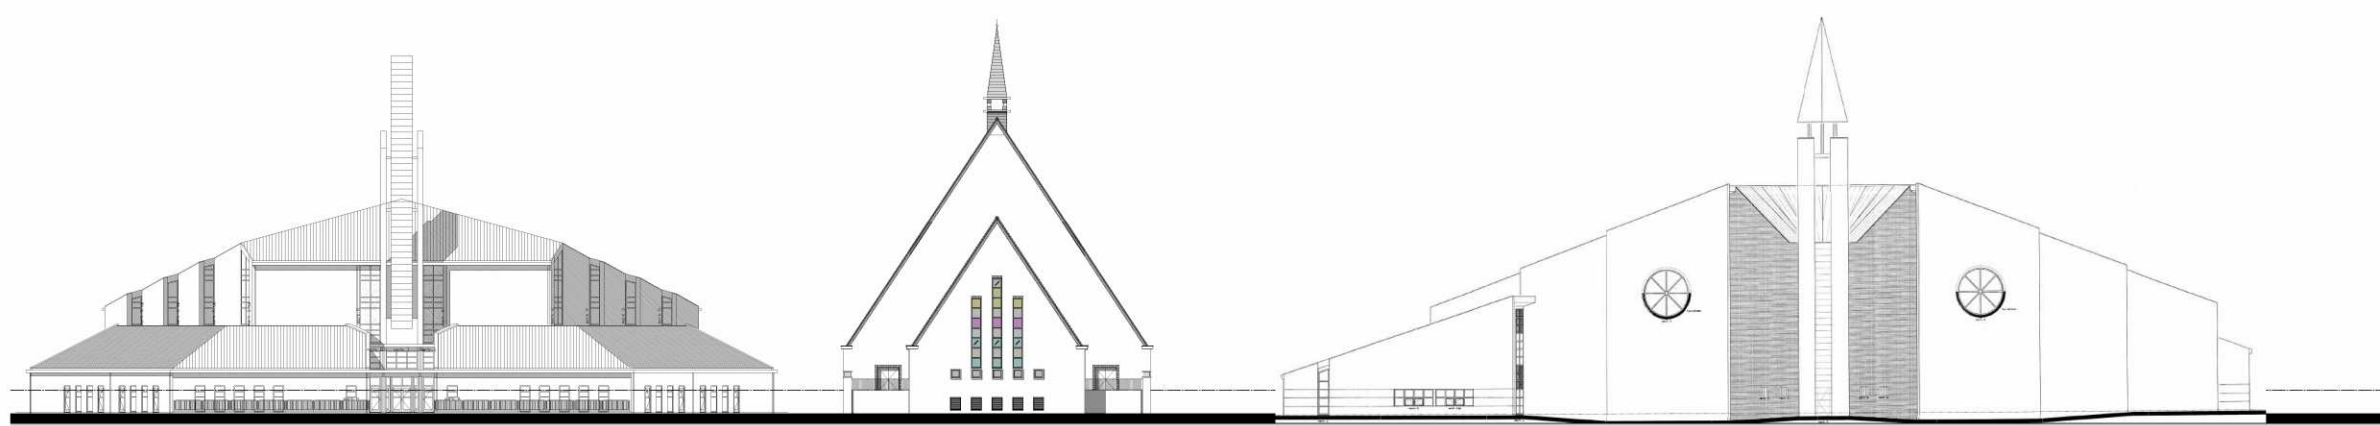

Ger. Gem. te Barneveld

Kerk Ede

Ger. Gem. in Ned te Barneveld

1980 07.09.2010

ARCHITECTENBURO
ROOS EN ROS BV

LJ COSTERSTRAAT 2
POSTBUS 1631
3260 BC
OUD- BEIJERLAND
TEL. 0186-691580
FAX 0186-693144
KVK NR 23086829
INFO@ ROOSROS.NL
WWW. ROOSROS.NL

OVERZICHT

REFERENTIEKERKEN