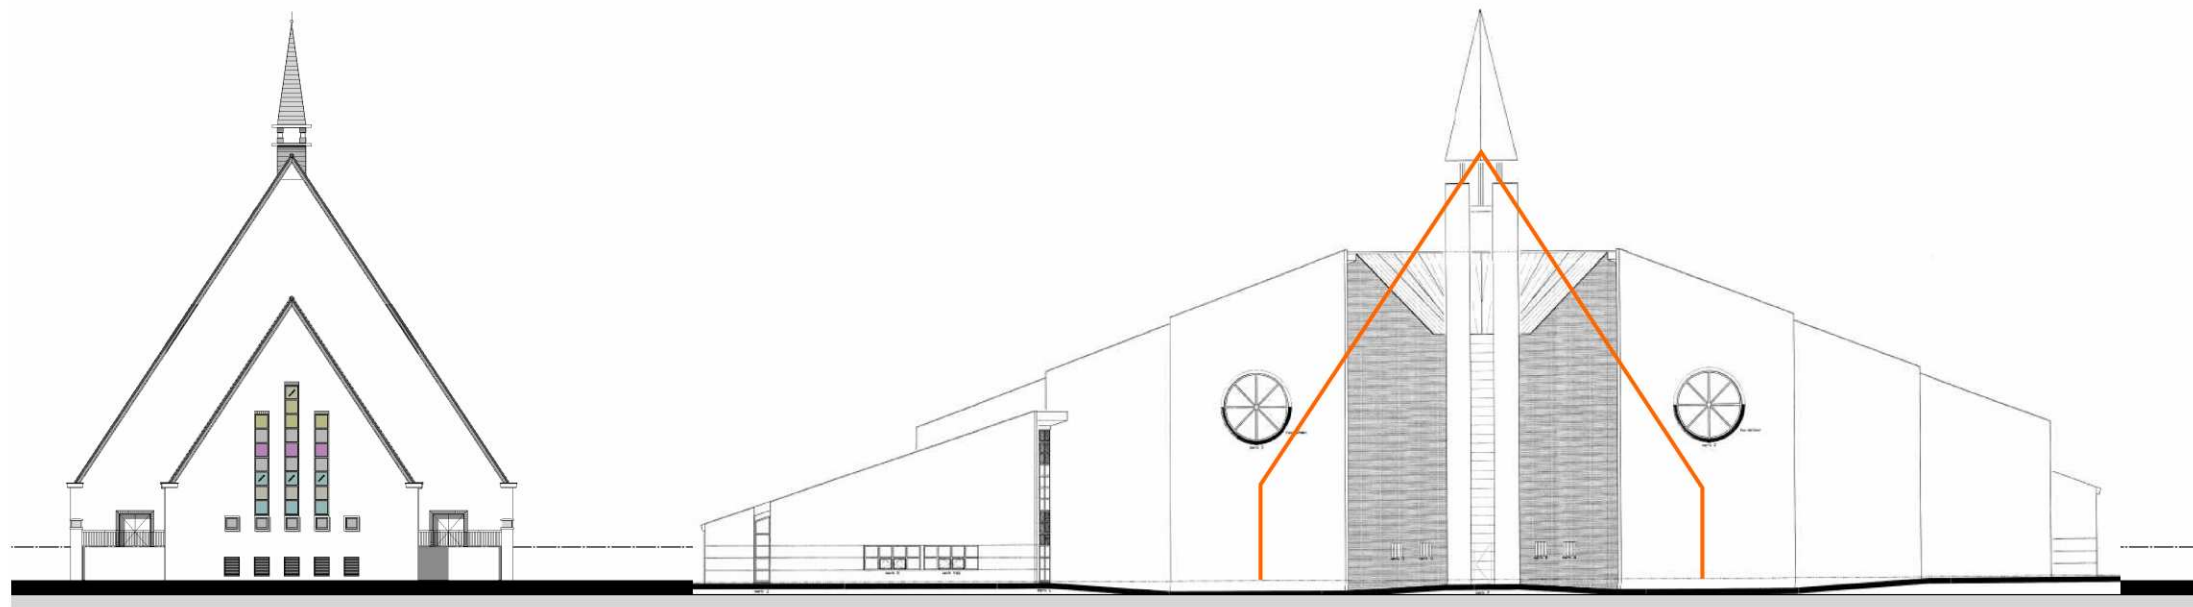

OVERZICHT - SCHAAL 1:500

REFERENTIEKERKEN

Kerk Ede

Ger. Gem. in Ned te Barneveld

ARCHI
TEKTEN
BURO
ROOS
EN ROS
BNI
BNA ▲

E
D
E
.
M
.
E
G
.
R
.
E
G

1980 07.09.2010

ARCHITECTENBURO
ROOS EN ROS BV