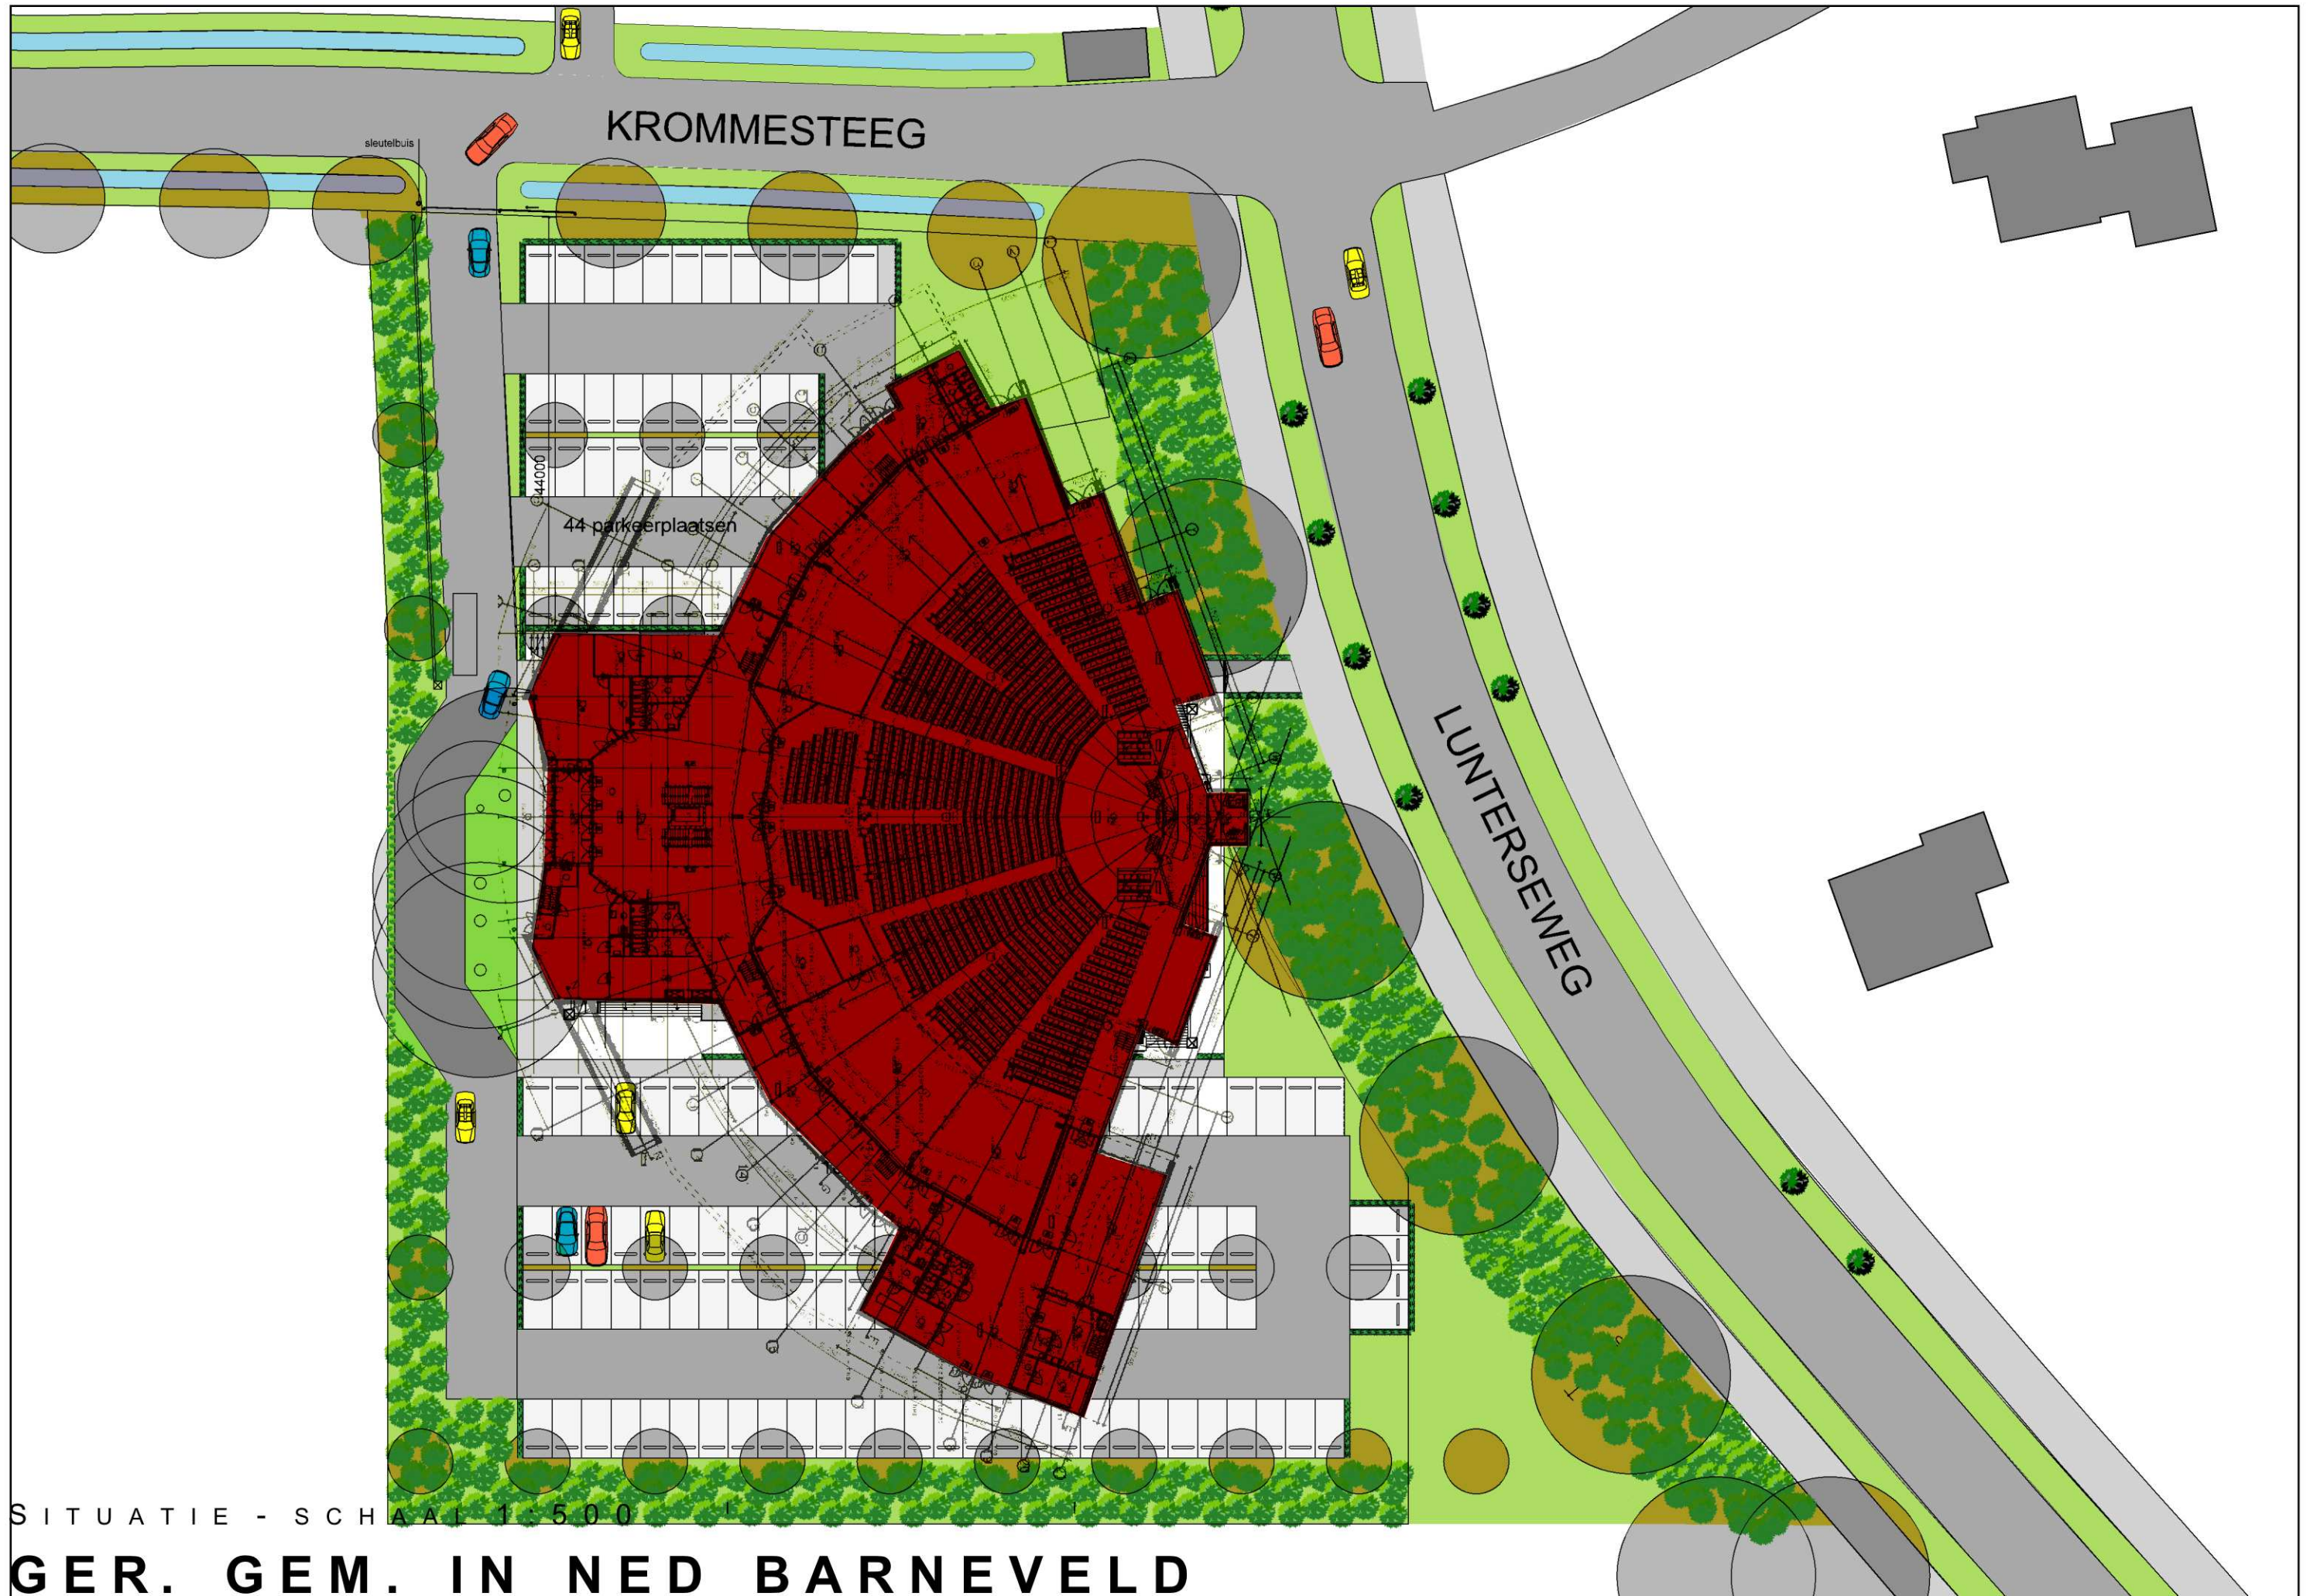

PLATTEGRONDEN

KERK EDE + REFERENTIEKERKEN

SITUATIE - SCHAAL 1:500

KERK EDE

SITUATIE - SCHAAL 1:500

GER. GEM. IN NED BARNEVELD

● ARCHIT
TEKTEN
BURO
ROOS
EN ROS
BNI
BNA ▲

E
D
E
M
G
E
R
G
E
R
G