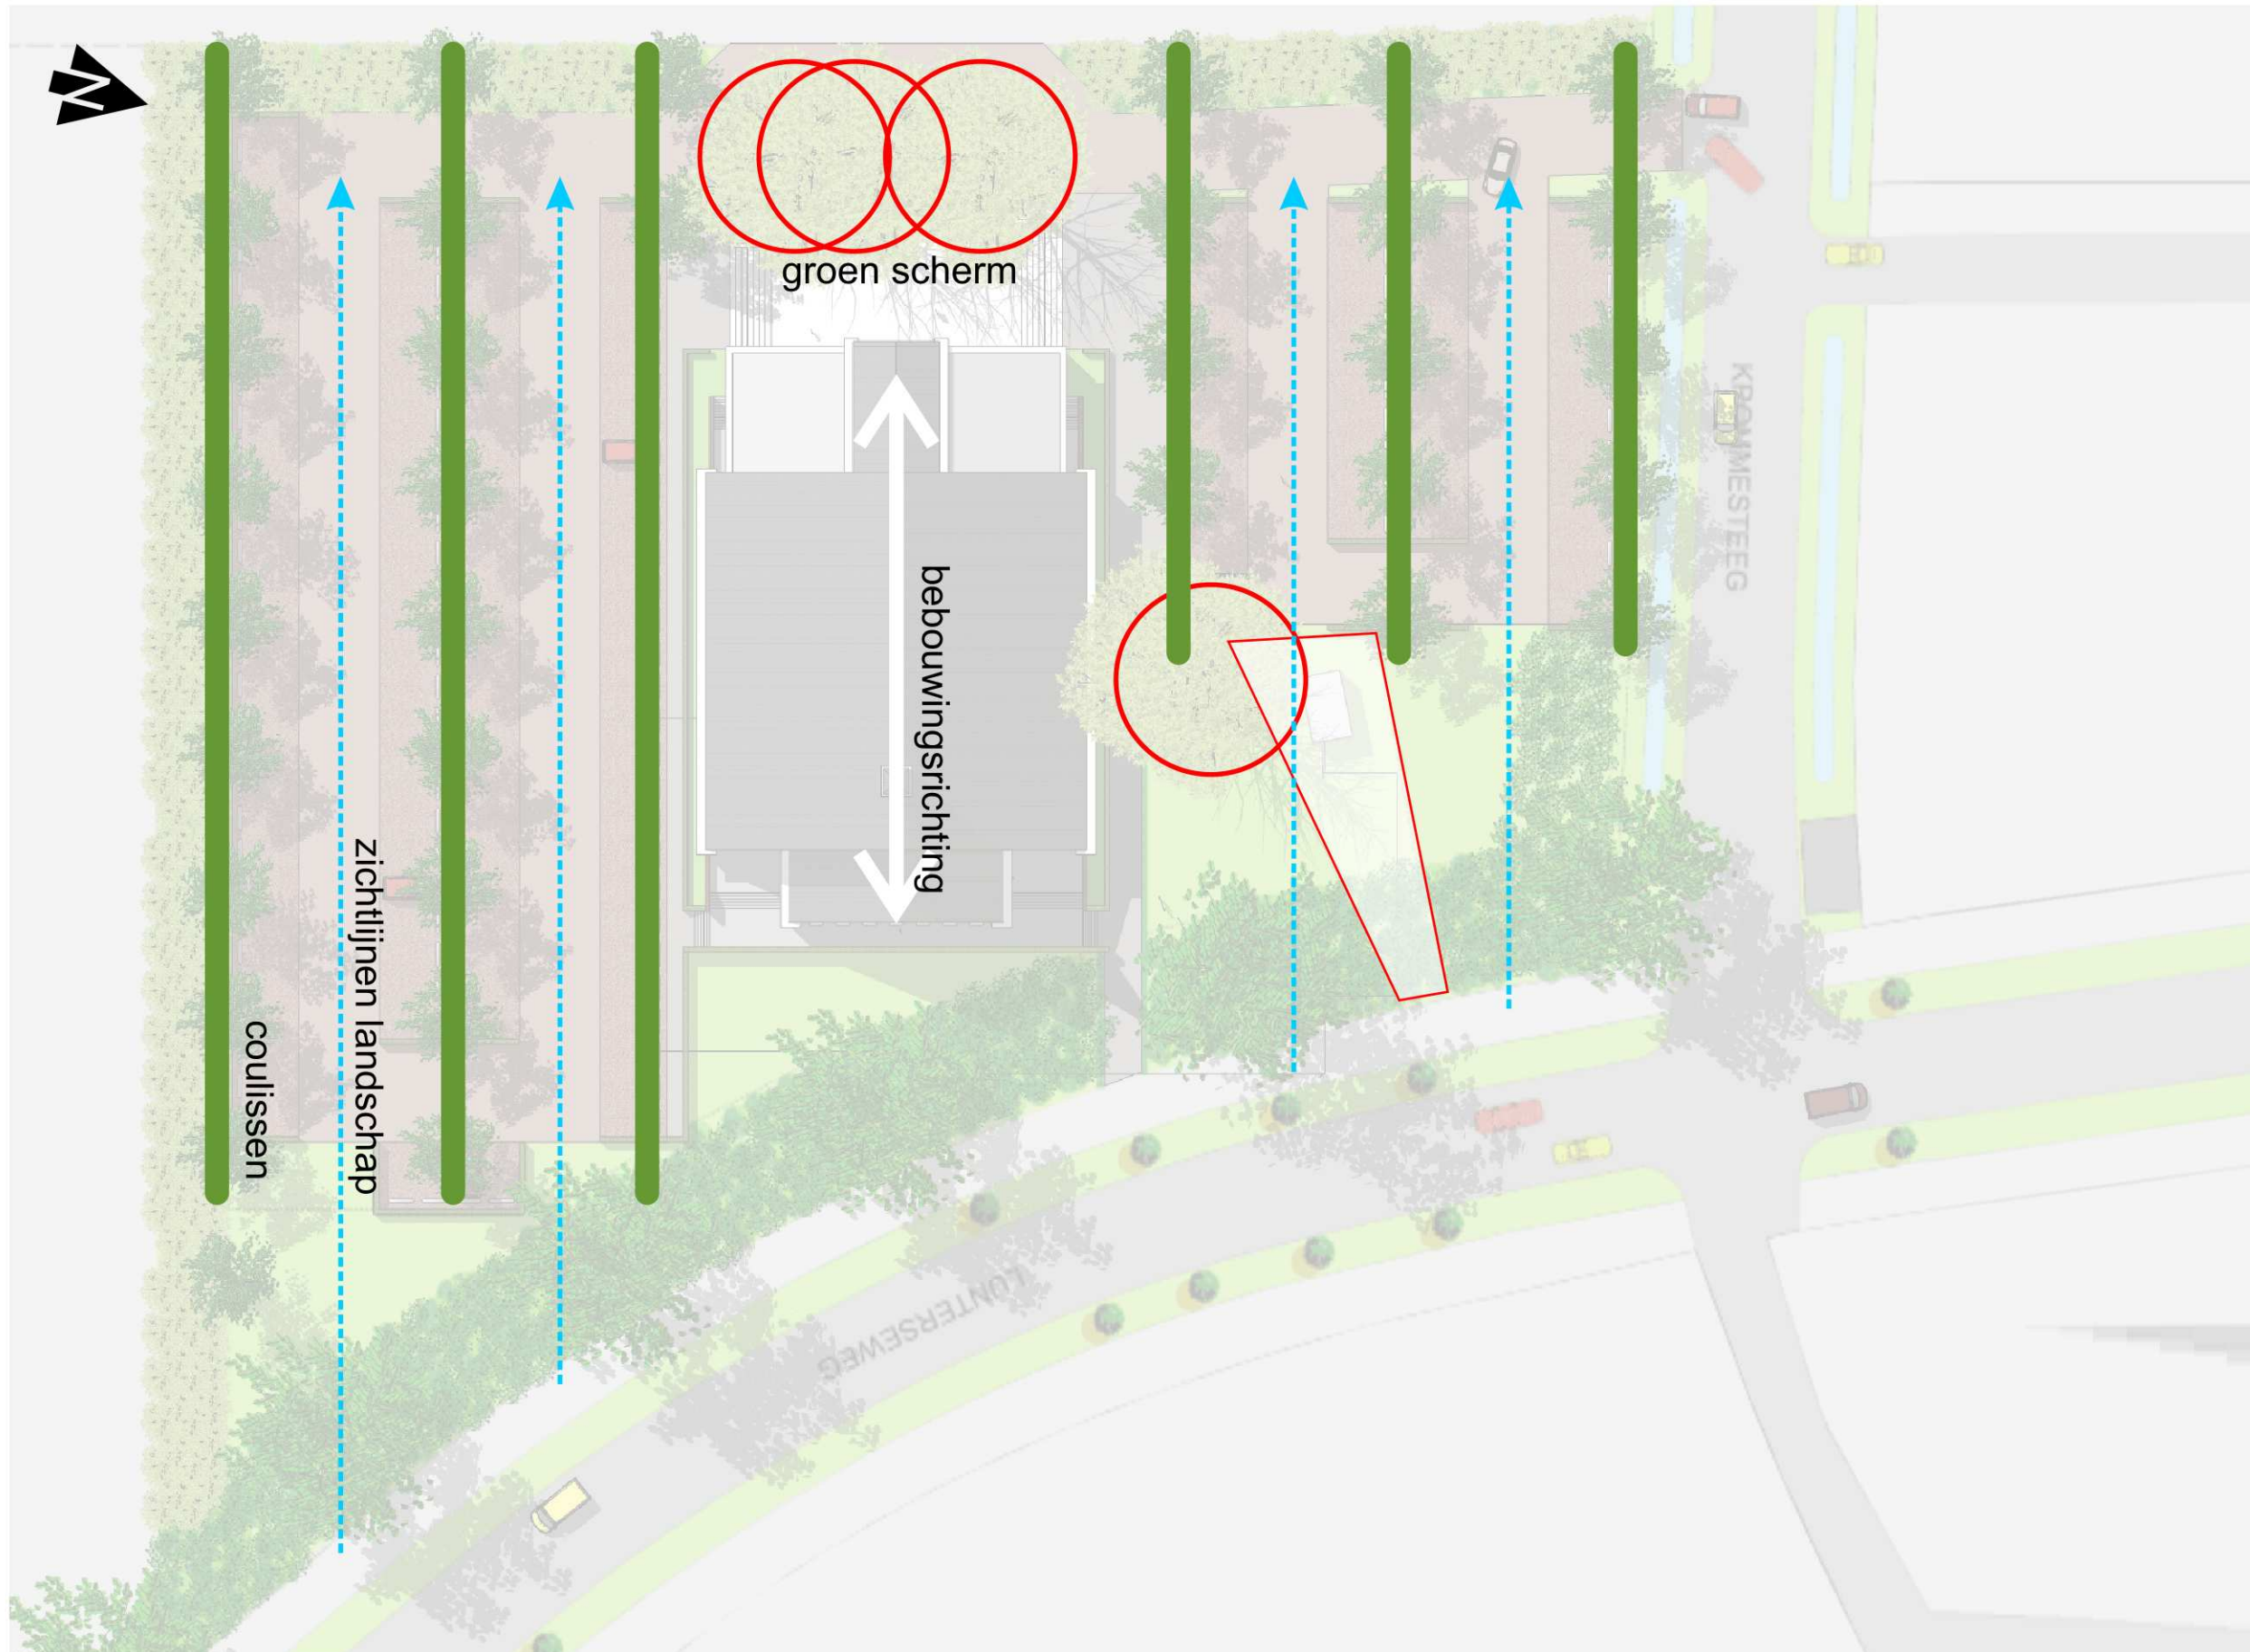

● ARCHIT
TEKTEN
BURO
ROOS
EN ROS
BNI
BNA ▲

1980 07.09.2010

ARCHITECTENBURO
ROOS EN ROS BV

LJ COSTERSTRAAT 2
POSTBUS 1631
3260 BC
OUD- BEIJERLAND
TEL- 0186-691580
FAX 0186-693144
KVK NR 23086829
INFO@ ROOSROS.NL
WWW. ROOSROS.NL

UITGANGSPUNTEN
SITUATIE

G E R . G E M . E D E