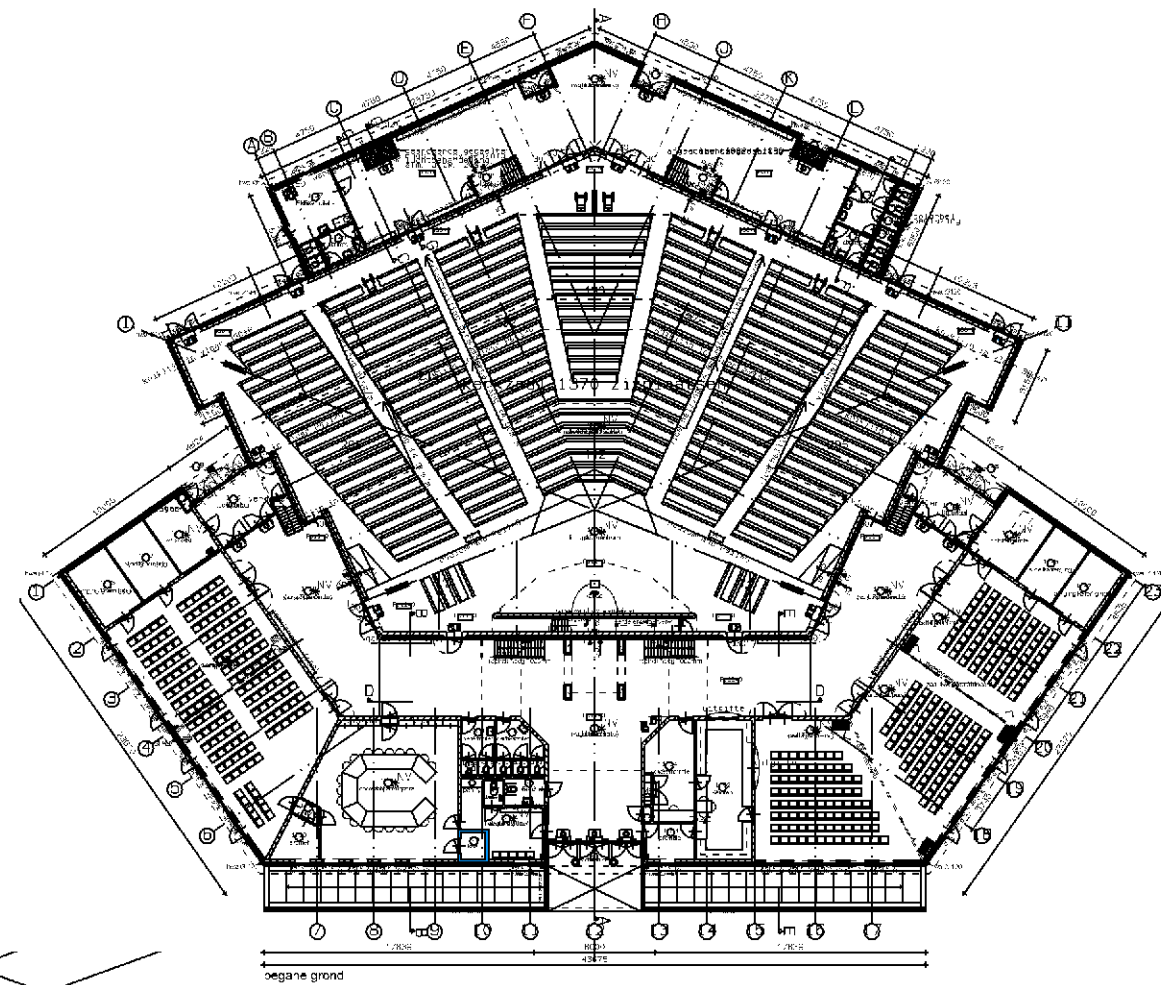

Kerk Barneveld