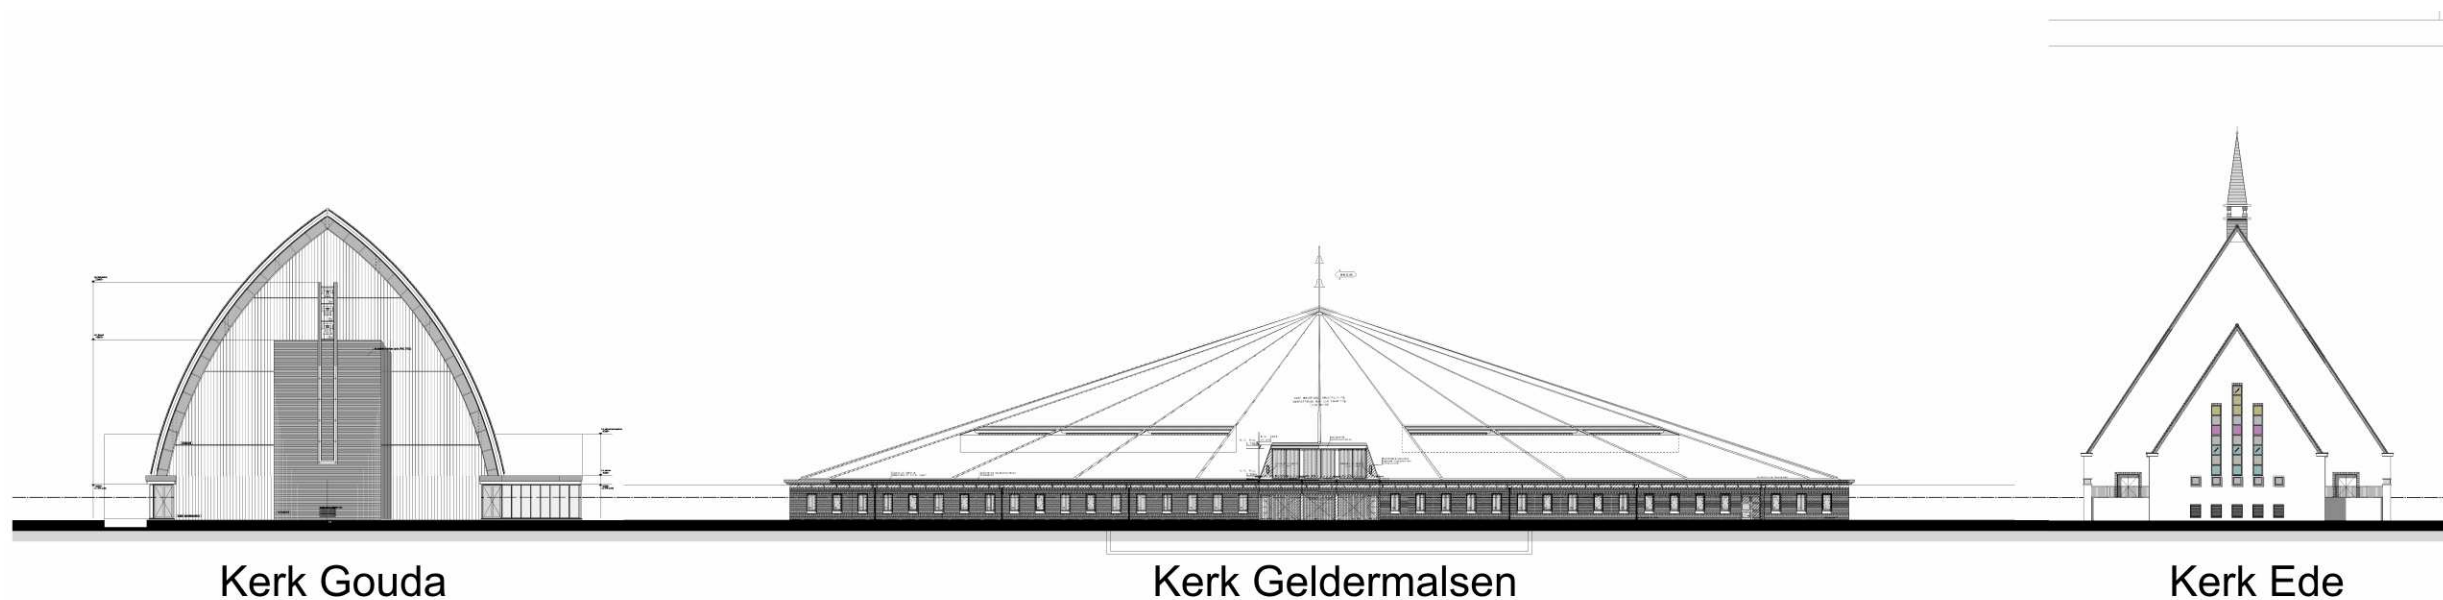

Kerk Gouda

Kerk Geldermalsen

Kerk Ede

1980 07.09.2010

ARCHITECTENBURO
ROOS EN ROS BV

LJ COSTERSTRAAT 2
POSTBUS 1631
3260 BC
OUD- BEIJERLAND
TEL. 0186-691580
FAX 0186-693144
KVK NR 23086829
INFO@ ROOSROS.NL
WWW. ROOSROS.NL

OVERZICHT

REFERENTIEKERKEN