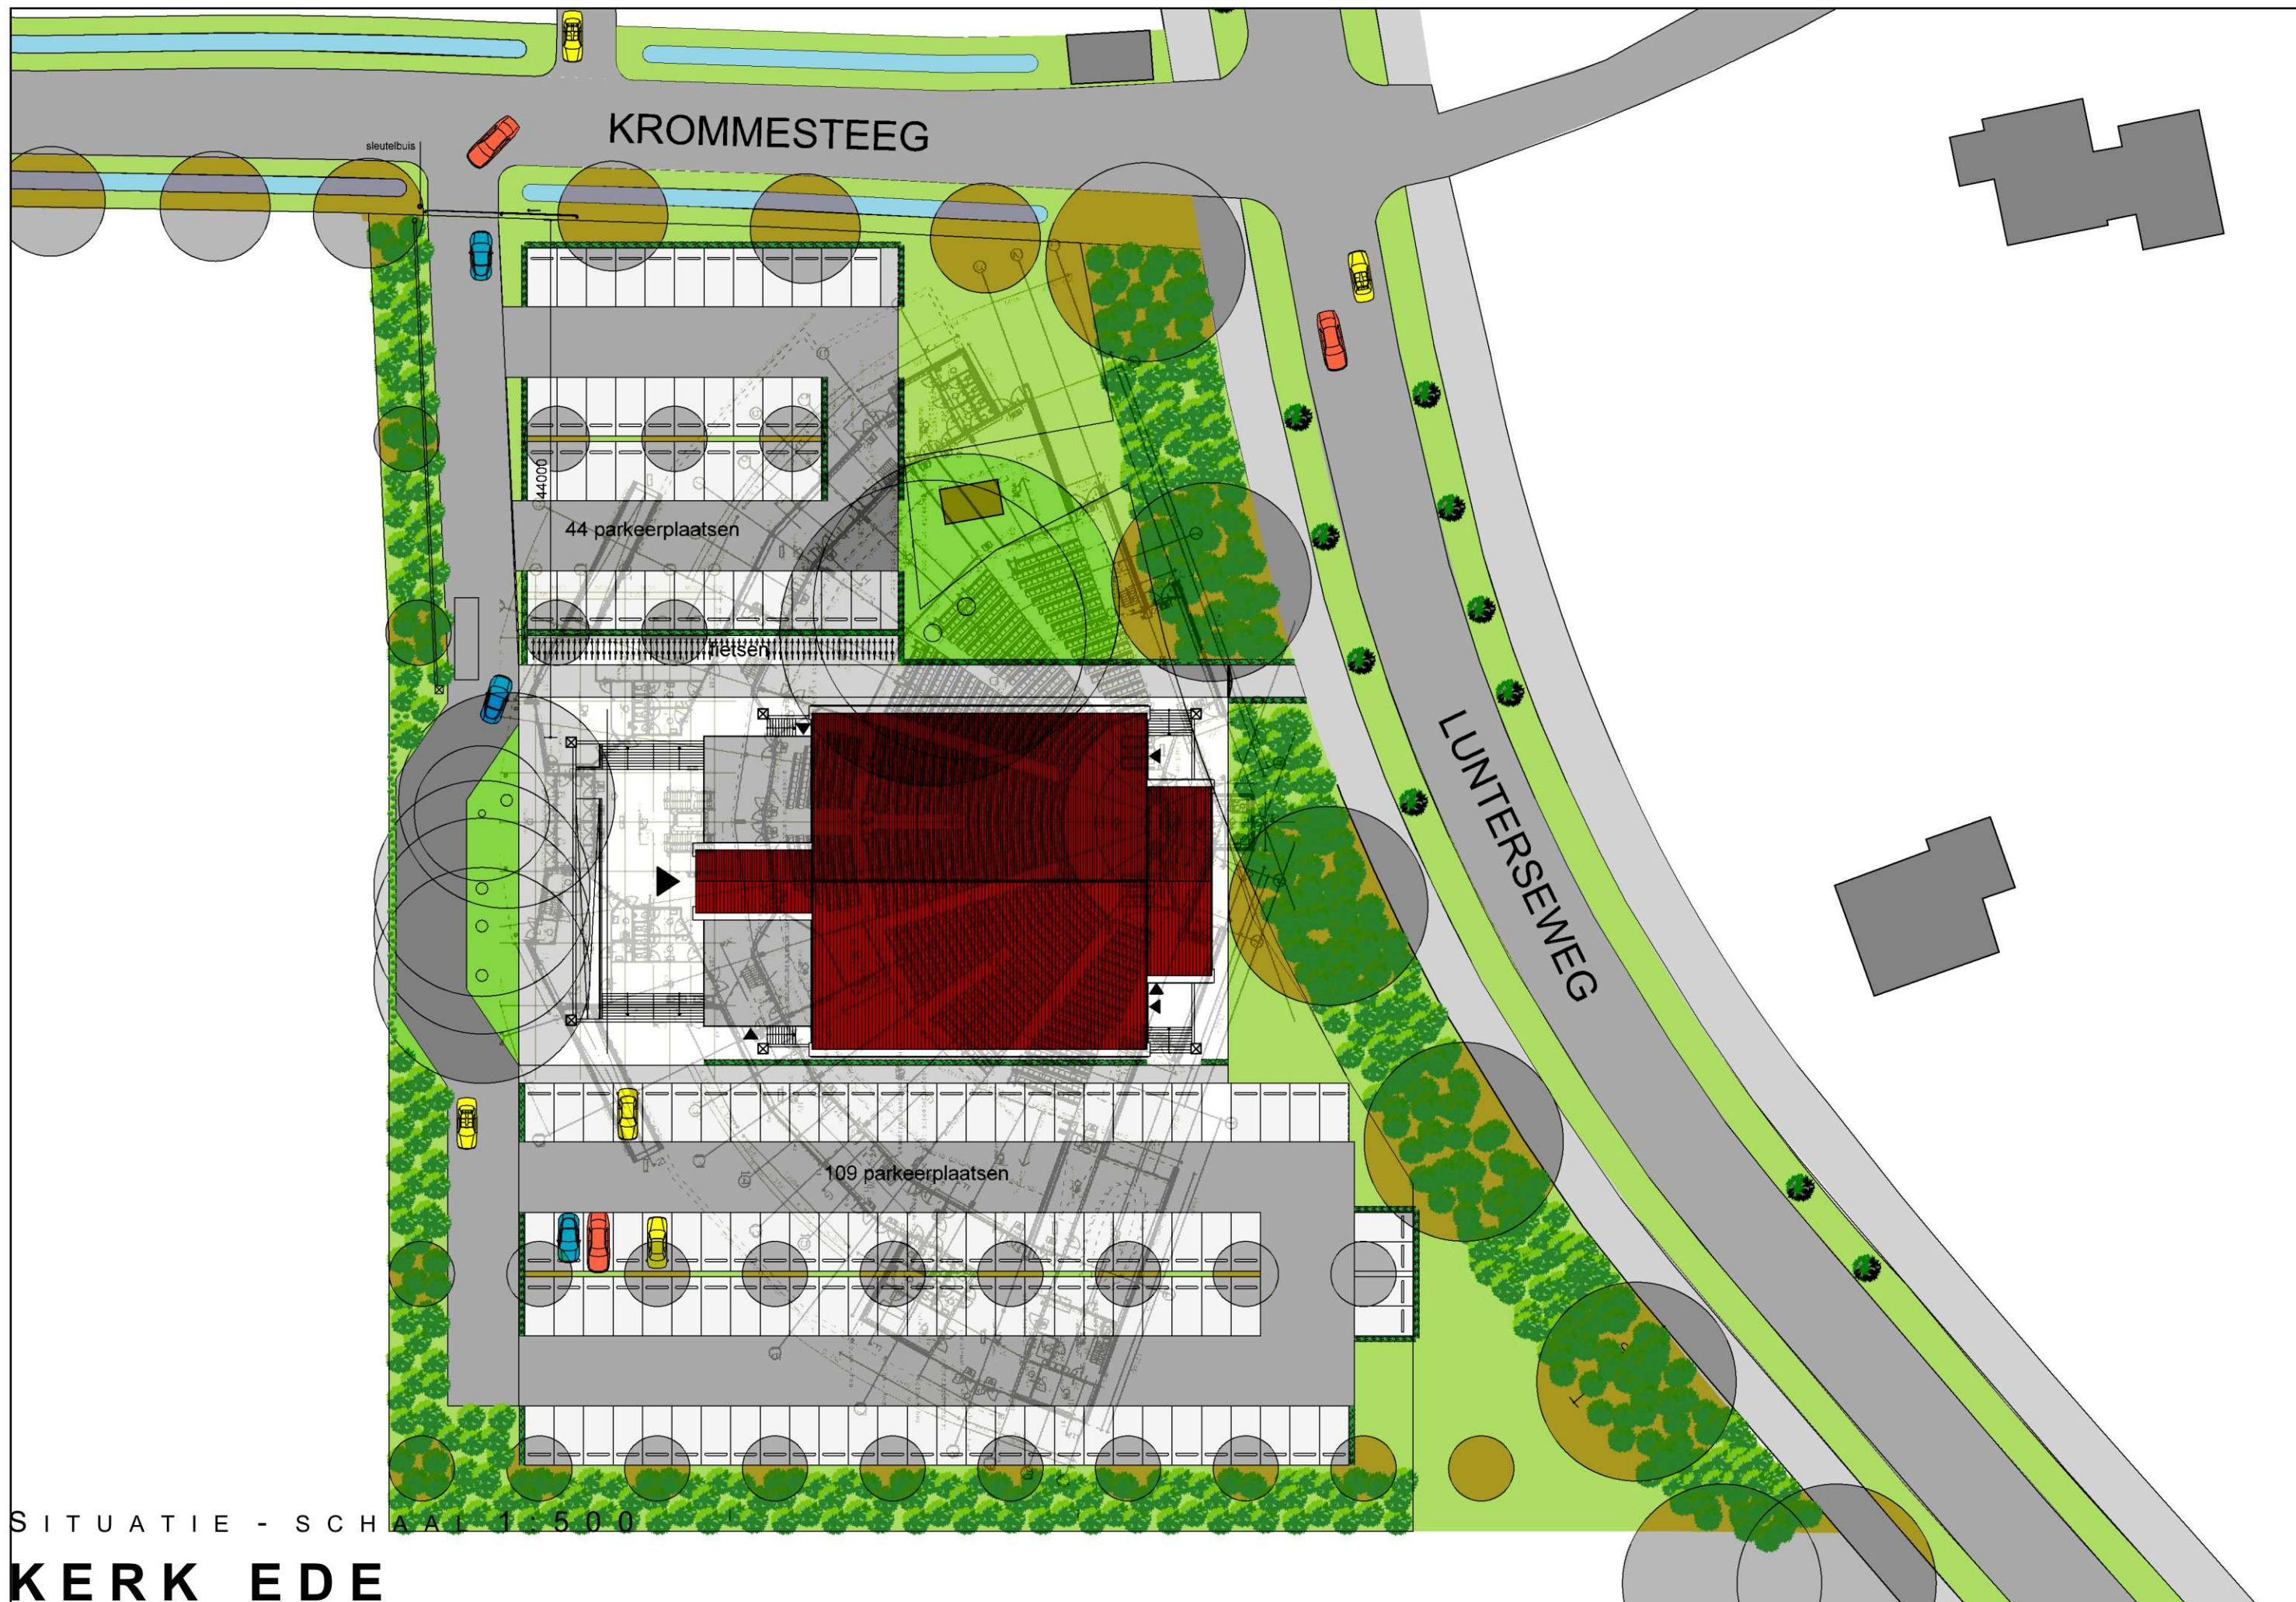

PLATTEGRONDEN

KERK EDE + REFERENTIEKERKEN

SITUATIE - SCHAAL 1:500

KERK EDE

SITUATIE - SCHAAL 1:500

GER. GEM. IN NED BARNEVELD

● ARCHIT
TEKTEN
BURO
ROOS
EN ROS
BNI
BNA ▲

E
D
E
M
G
E
R
G
E
R
G