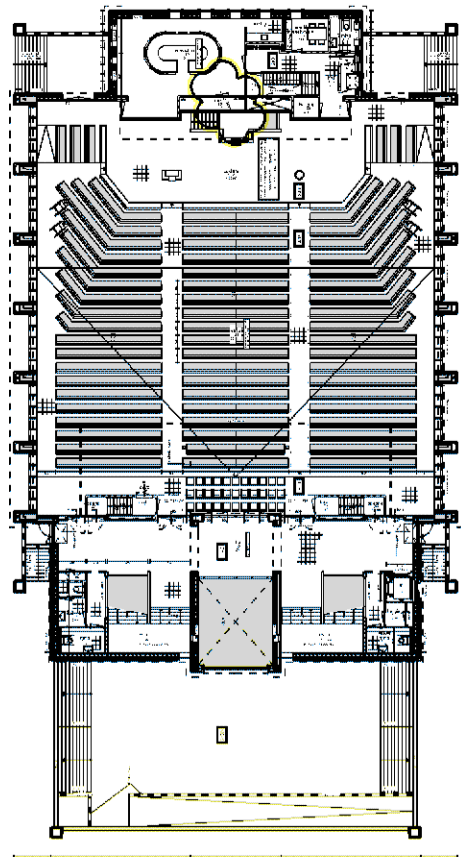

Kerk Ede

ARCHI
TEKTEN
BURO
ROOS
EN ROS
BNI
BNA ▲

E
D
E
.
M
.
E
G
E
R
.
E
G

1980 07.09.2010

ARCHITECTENBURO
ROOS EN ROS BV

LJ COSTERSTRAAT 2
POSTBUS 1631
3260 BC
OUD-BEIJERLAND
TEL. 0186-691580
FAX 0186-693144
KVK NR 23086829
INFO@ROOSROS.NL
WWW.ROOSROS.NL

PLATTEGRONDEN

KERK EDE + REFERENTIEKERKEN