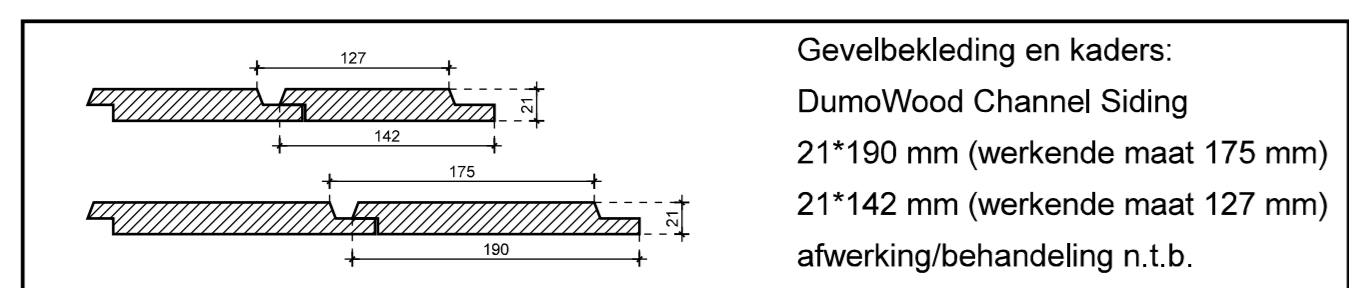

12

Gevelbekleding en kaders:
DumoWood Channel Siding
Z1*190 mm (werkende maat 175 mm)
Z1*142 mm (werkende maat 127 mm)
afwerking/behandeling n.t.b.

13

14

16

17

15

18