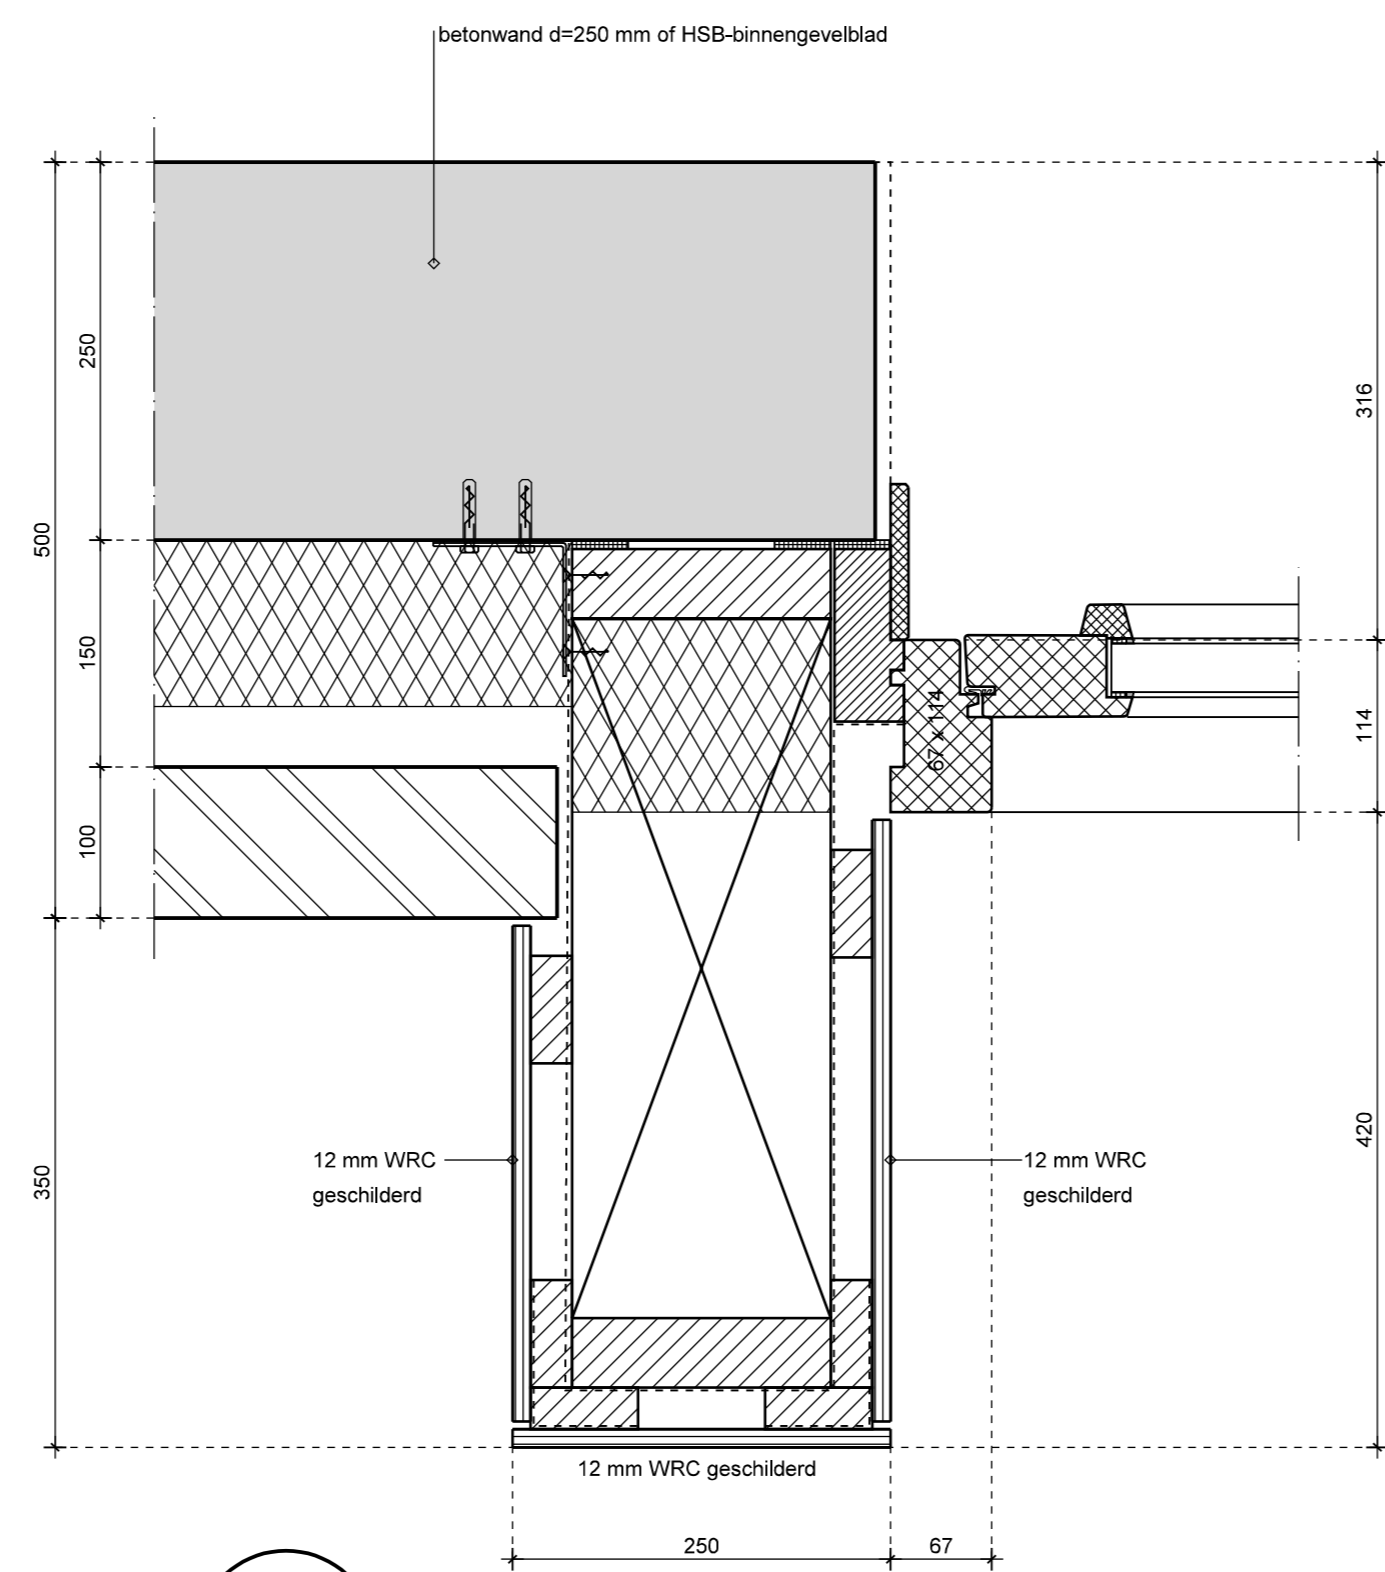

12

Gevelbekleding en kaders:
DumoWood Channel Siding
Z1*190 mm (werkende maat 175 mm)
Z1*142 mm (werkende maat 127 mm)
afwerking/behandeling n.t.b.

13

14

16

17

15

18

LOGGIA BLOK B

WINKELRUIMTE