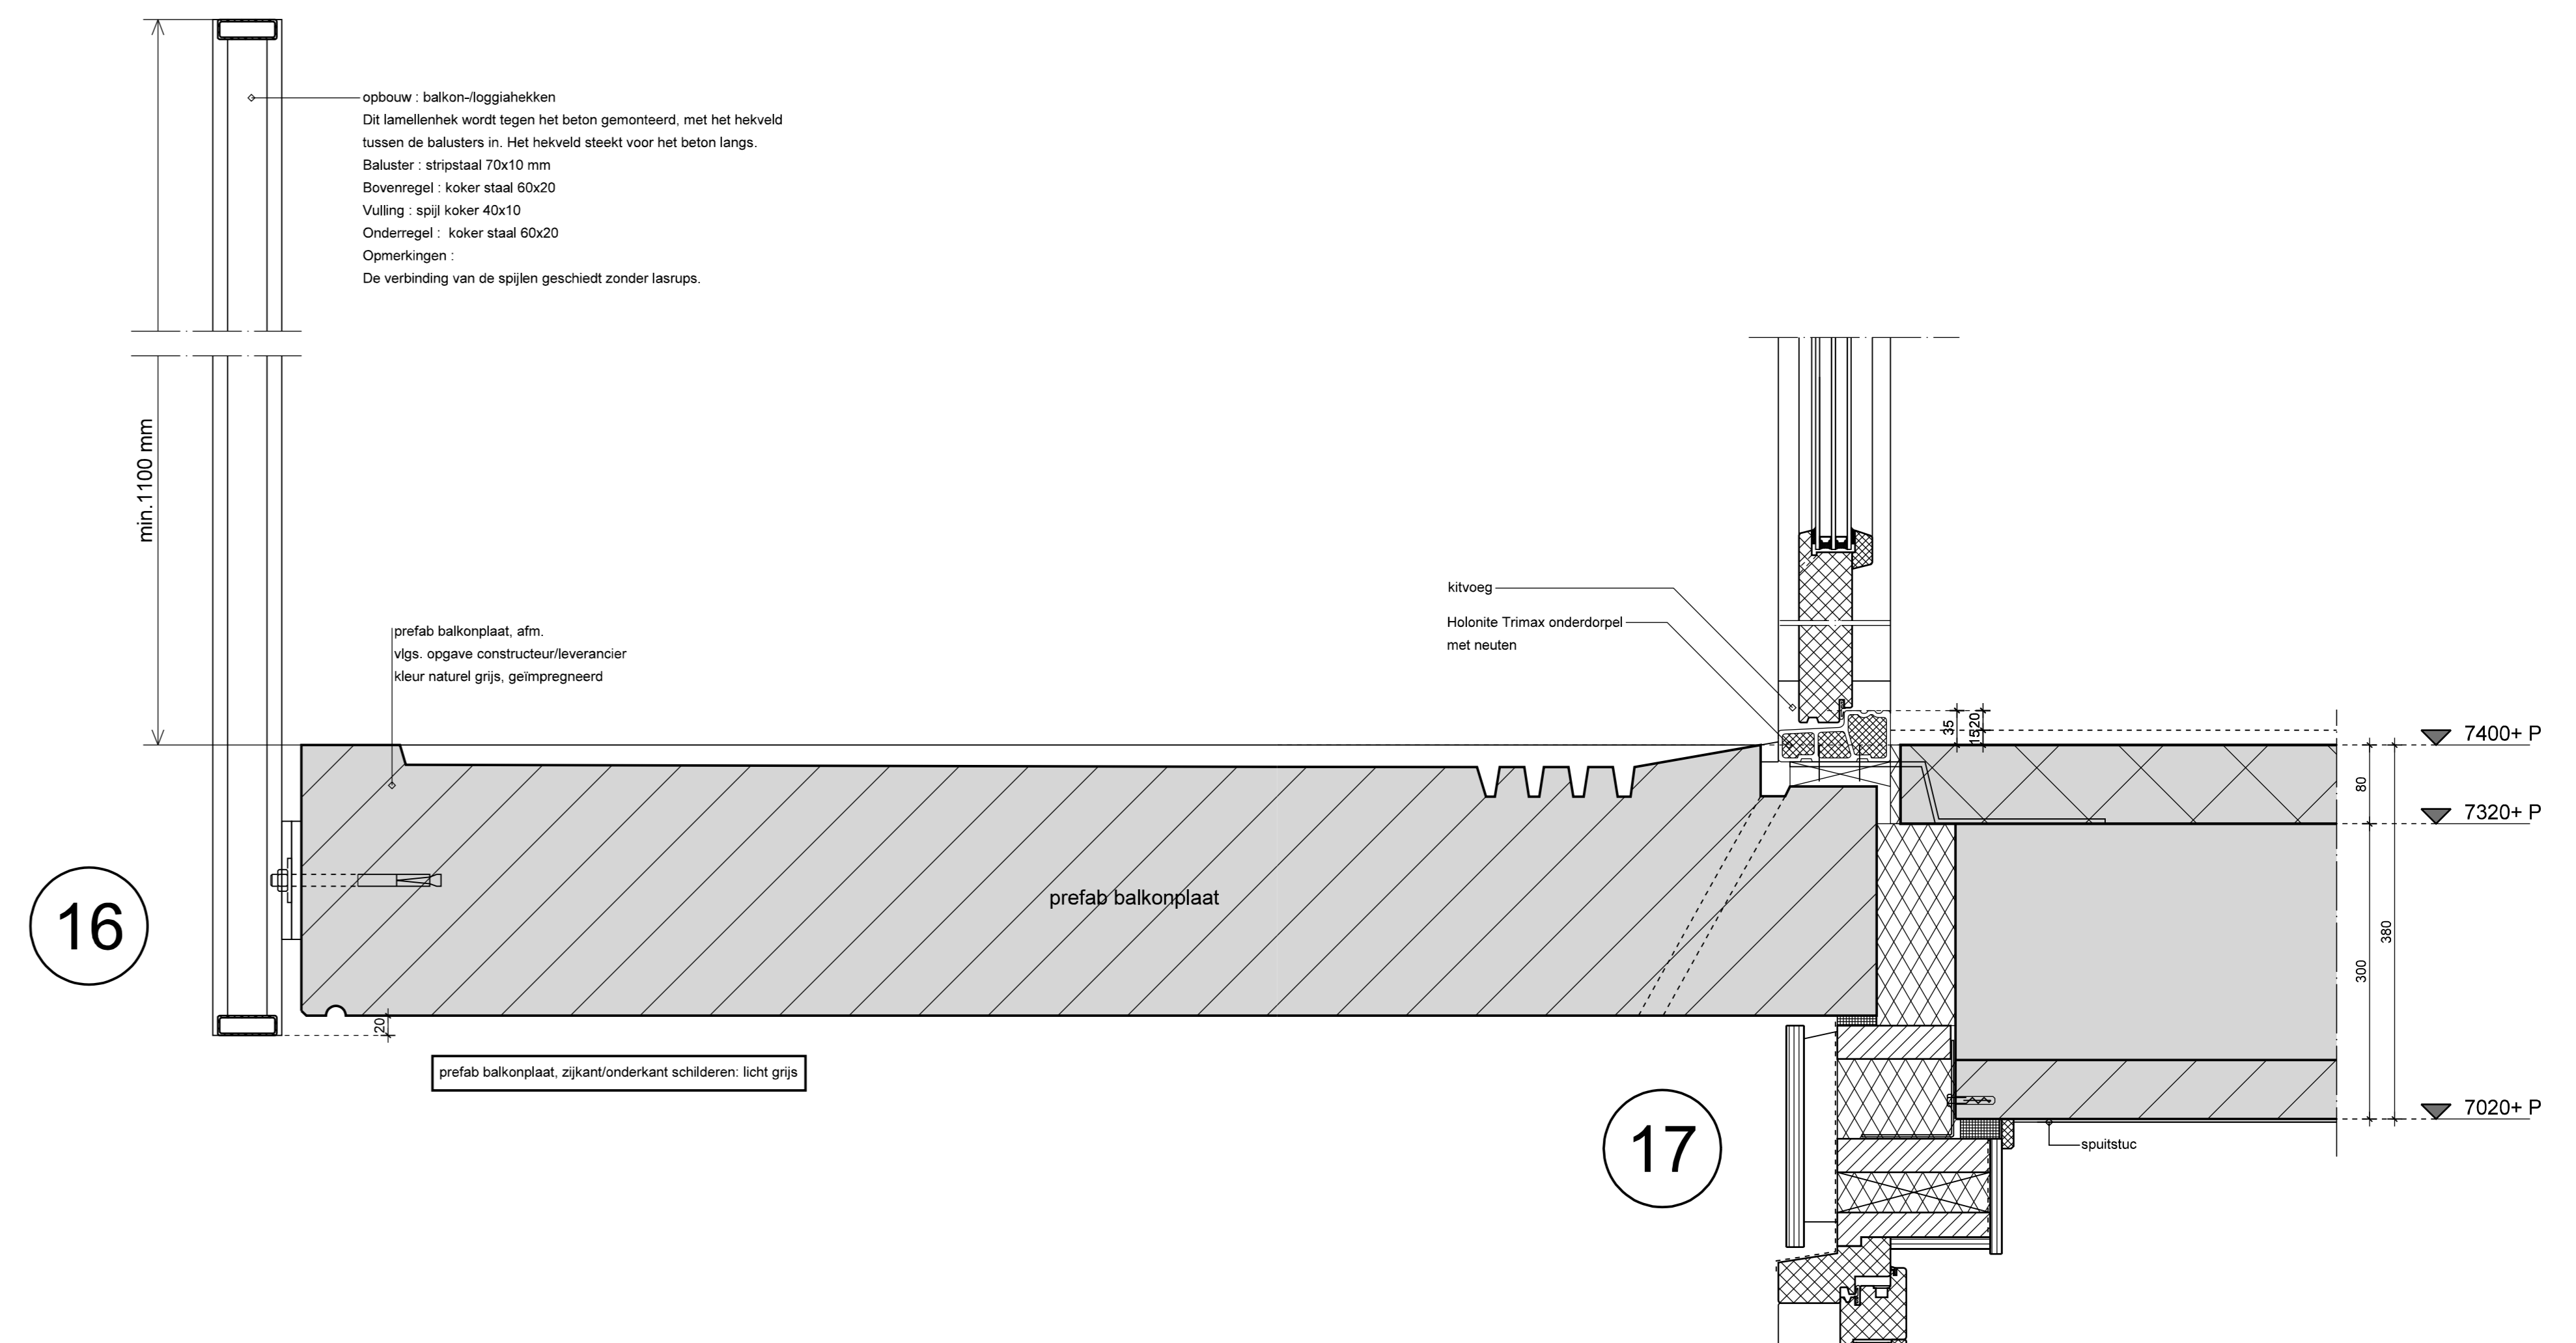

12

Gevelbekleding en kaders:
DumoWood Channel Siding
Z1*190 mm (werkende maat 175 mm)
Z1*142 mm (werkende maat 127 mm)
afwerking/behandeling n.t.b.

13

14

16

17

15

18

LOGGIA BLOK B

WINKELRUIMTE