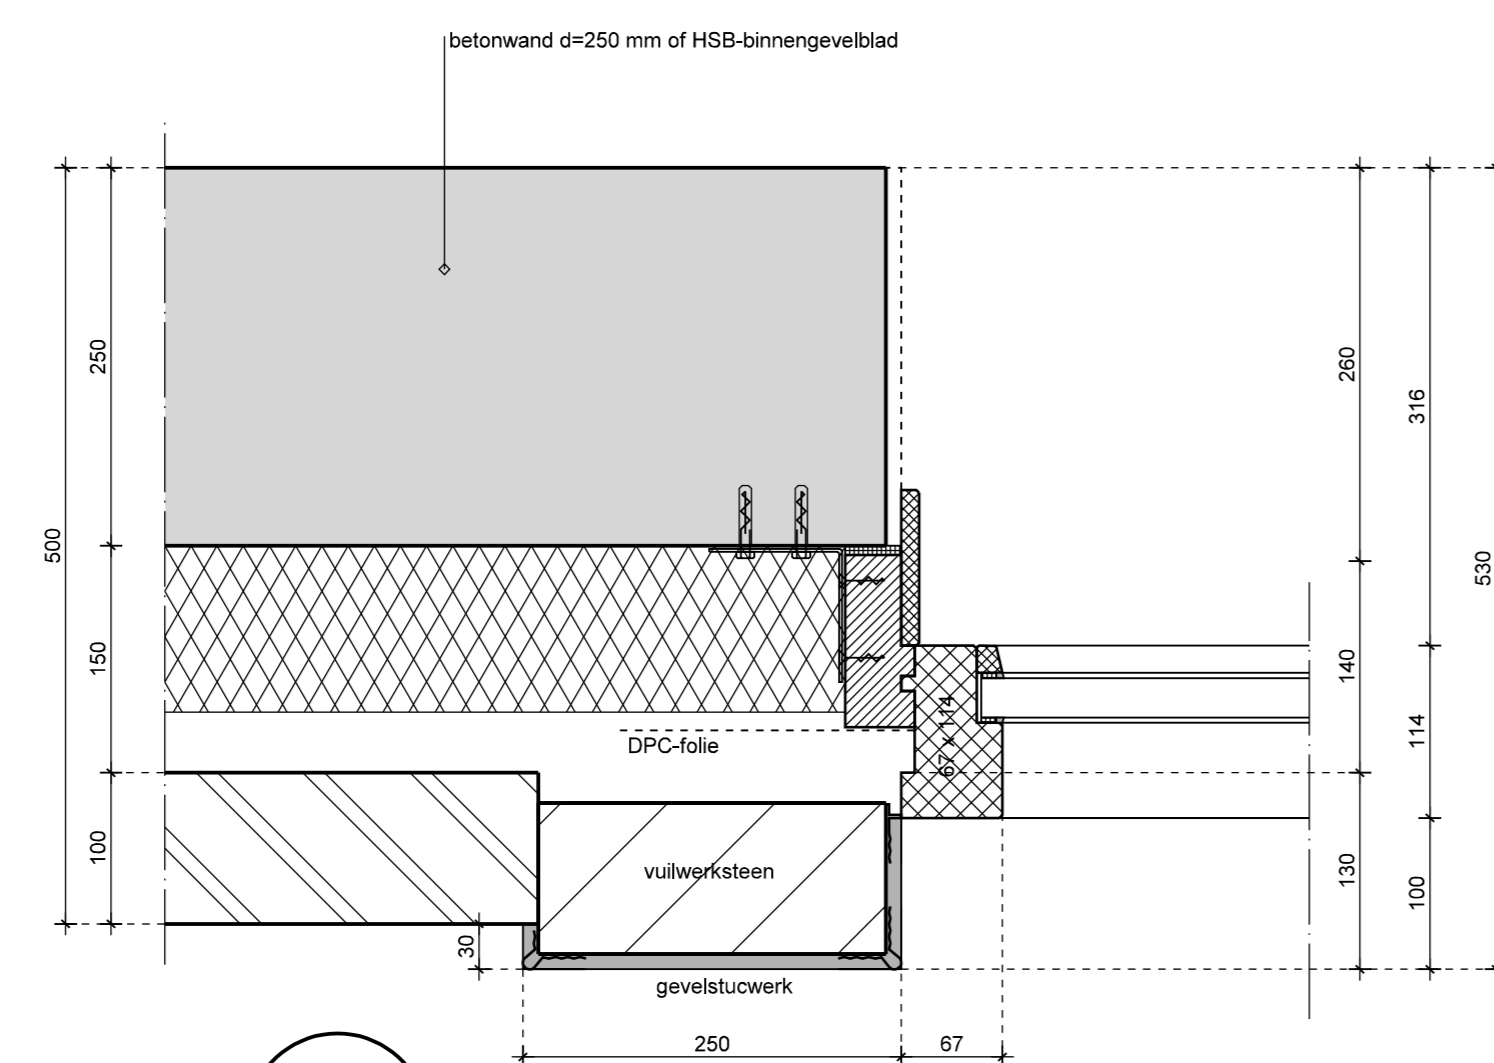

12

Gevelbekleding en kaders:
DumoWood Channel Siding
Z1*190 mm (werkende maat 175 mm)
Z1*142 mm (werkende maat 127 mm)
afwerking/behandeling n.t.b.

13

14

16

17

15

18

LOGGIA BLOK B

WINKELRUIMTE