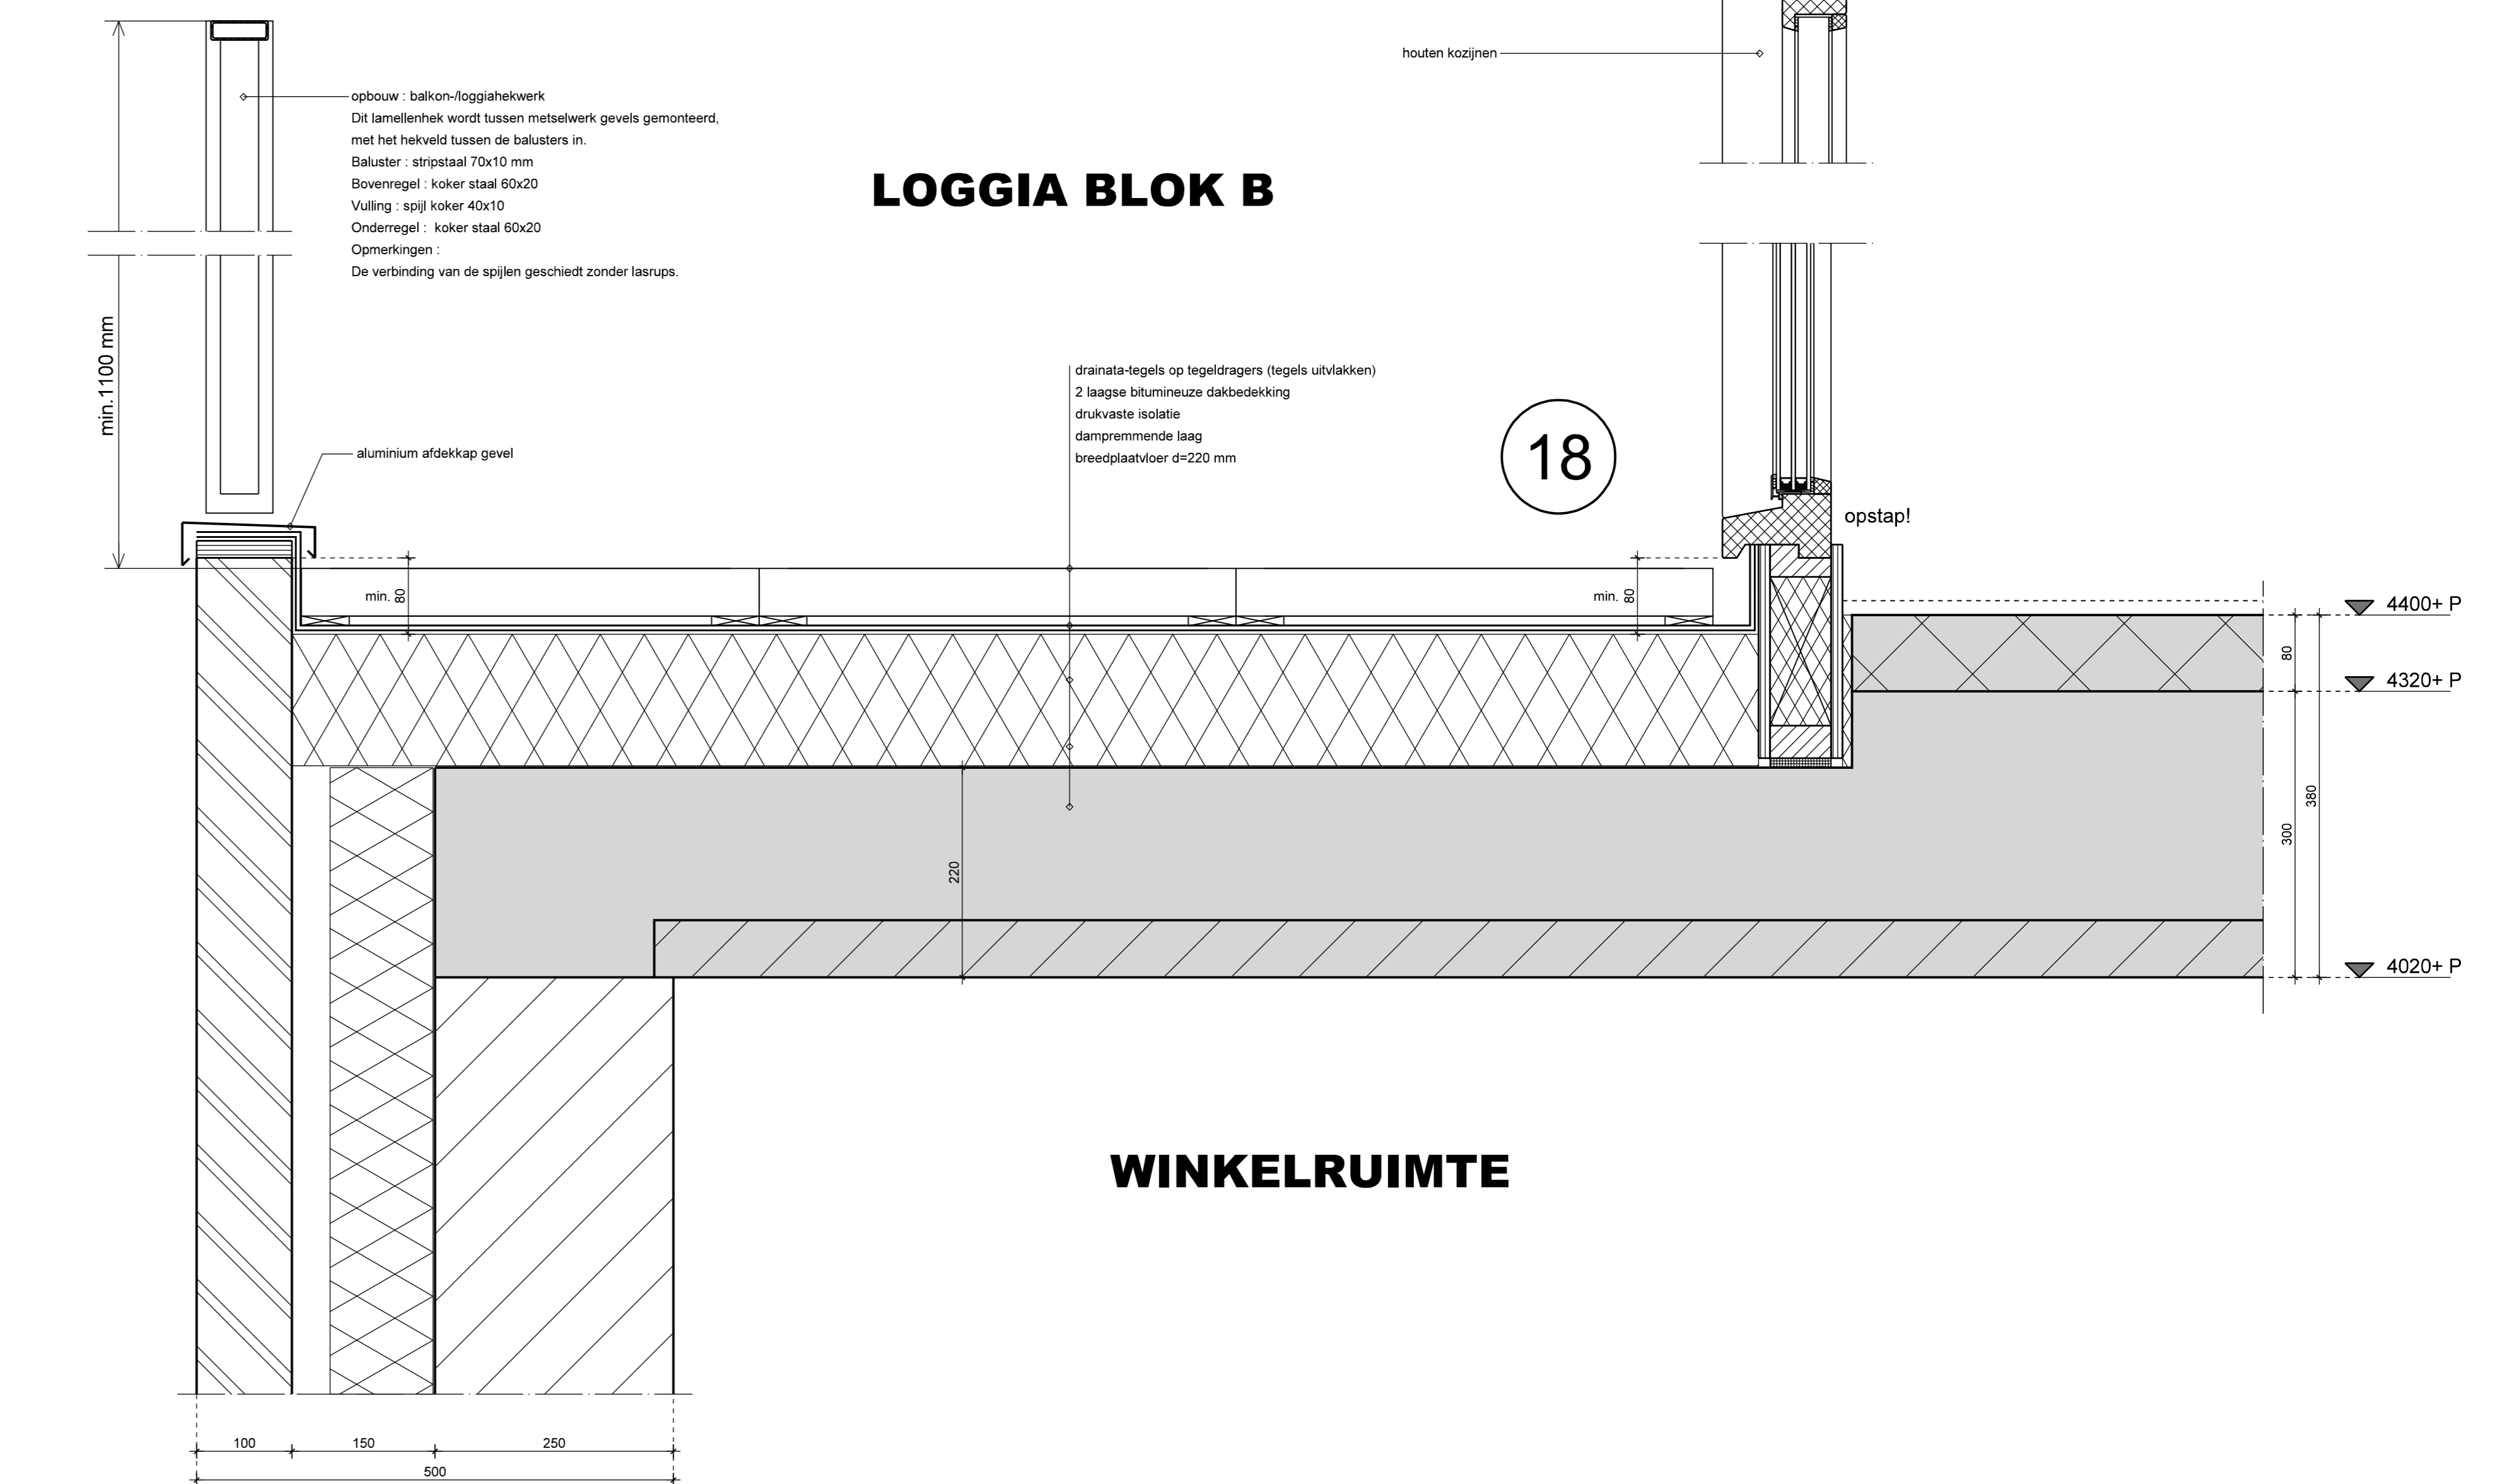

12

Gevelbekleding en kaders:
DumoWood Channel Siding
Z1*190 mm (werkende maat 175 mm)
Z1*142 mm (werkende maat 127 mm)
afwerking/behandeling n.t.b.

13

14

16

17

15

18

LOGGIA BLOK B

WINKELRUIMTE