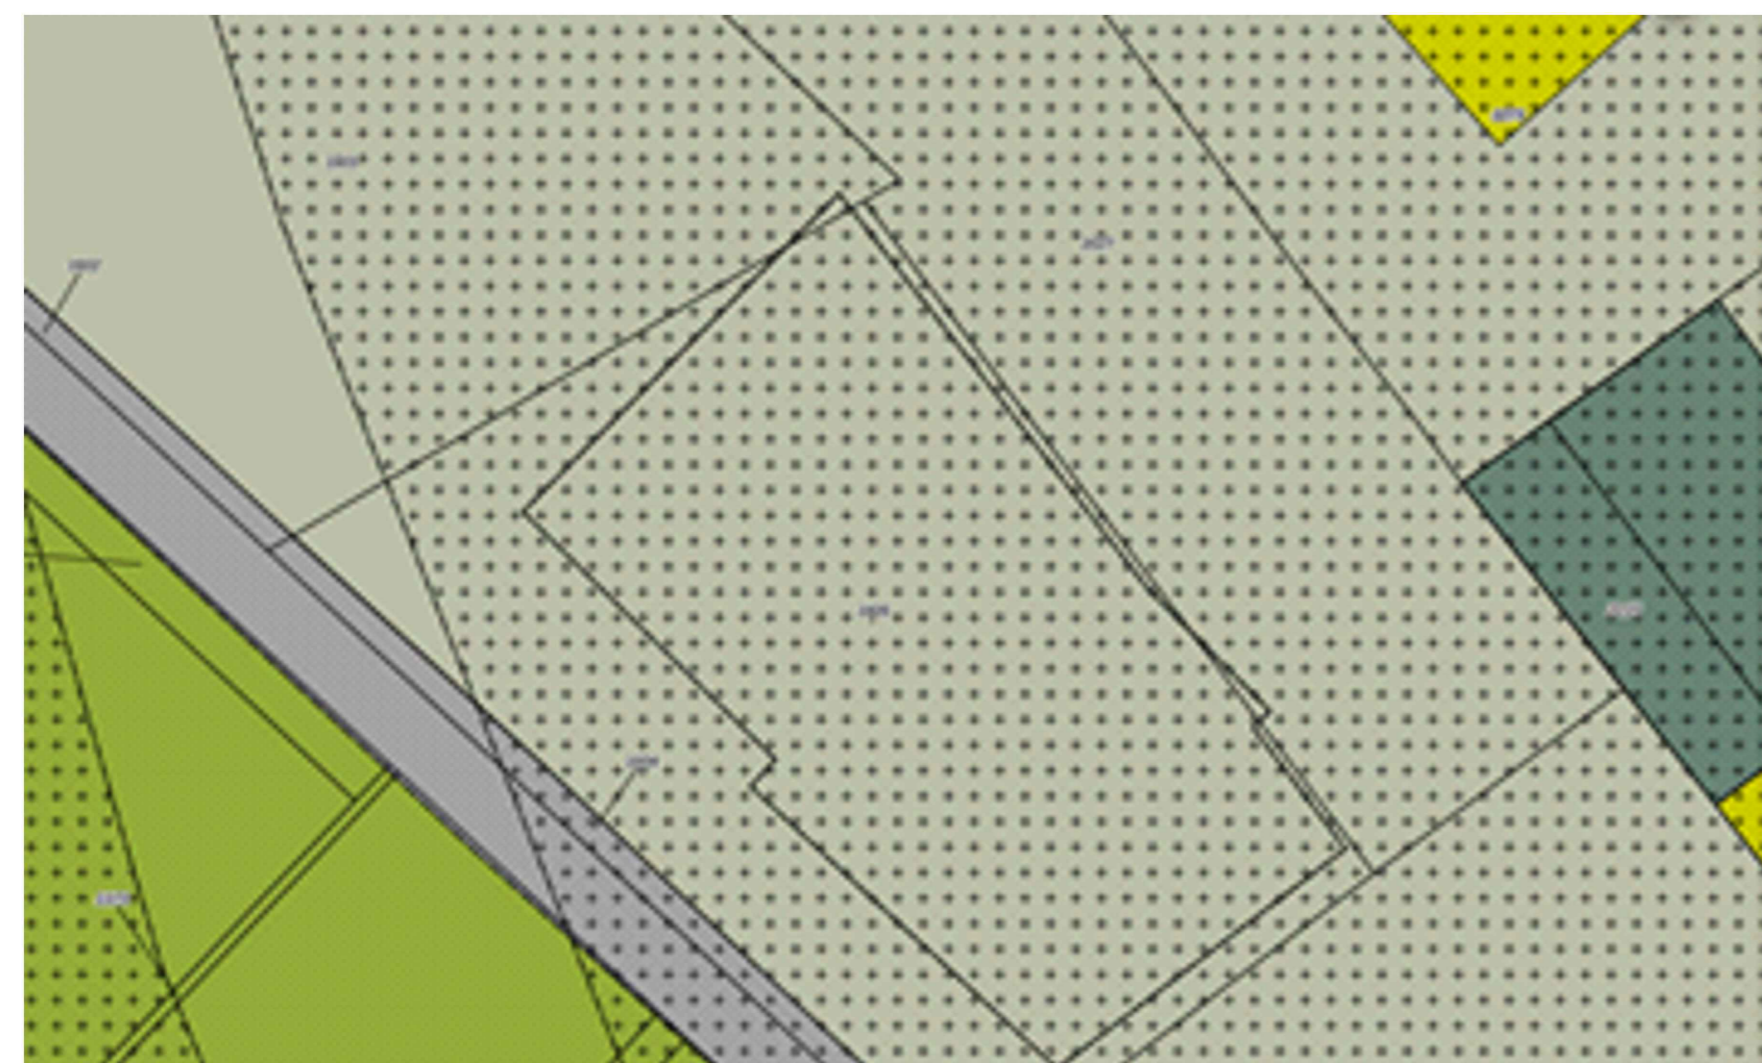

Bestaand

Voorgesteld

Situatie

Kadastraal bekend gemeente Voorthuizen  
Sectie F nummer 1605

Uitsnede verbeelding Buitengebied 2012

Verbeelding gewenst

Uitsnede luchtfoto

Van Breugelplantsoen 83  
3771 VN Barneveld  
0342 420 737  
06 41 938567  
www.oramba.nl  
advies@oramba.nl

opdrachtgever

De heer G. Vermeer  
Garderbroekerweg 15  
3781 JA Voorthuizen

schaal

1 : 1000

werk

functieverandering

project

021-VV-01