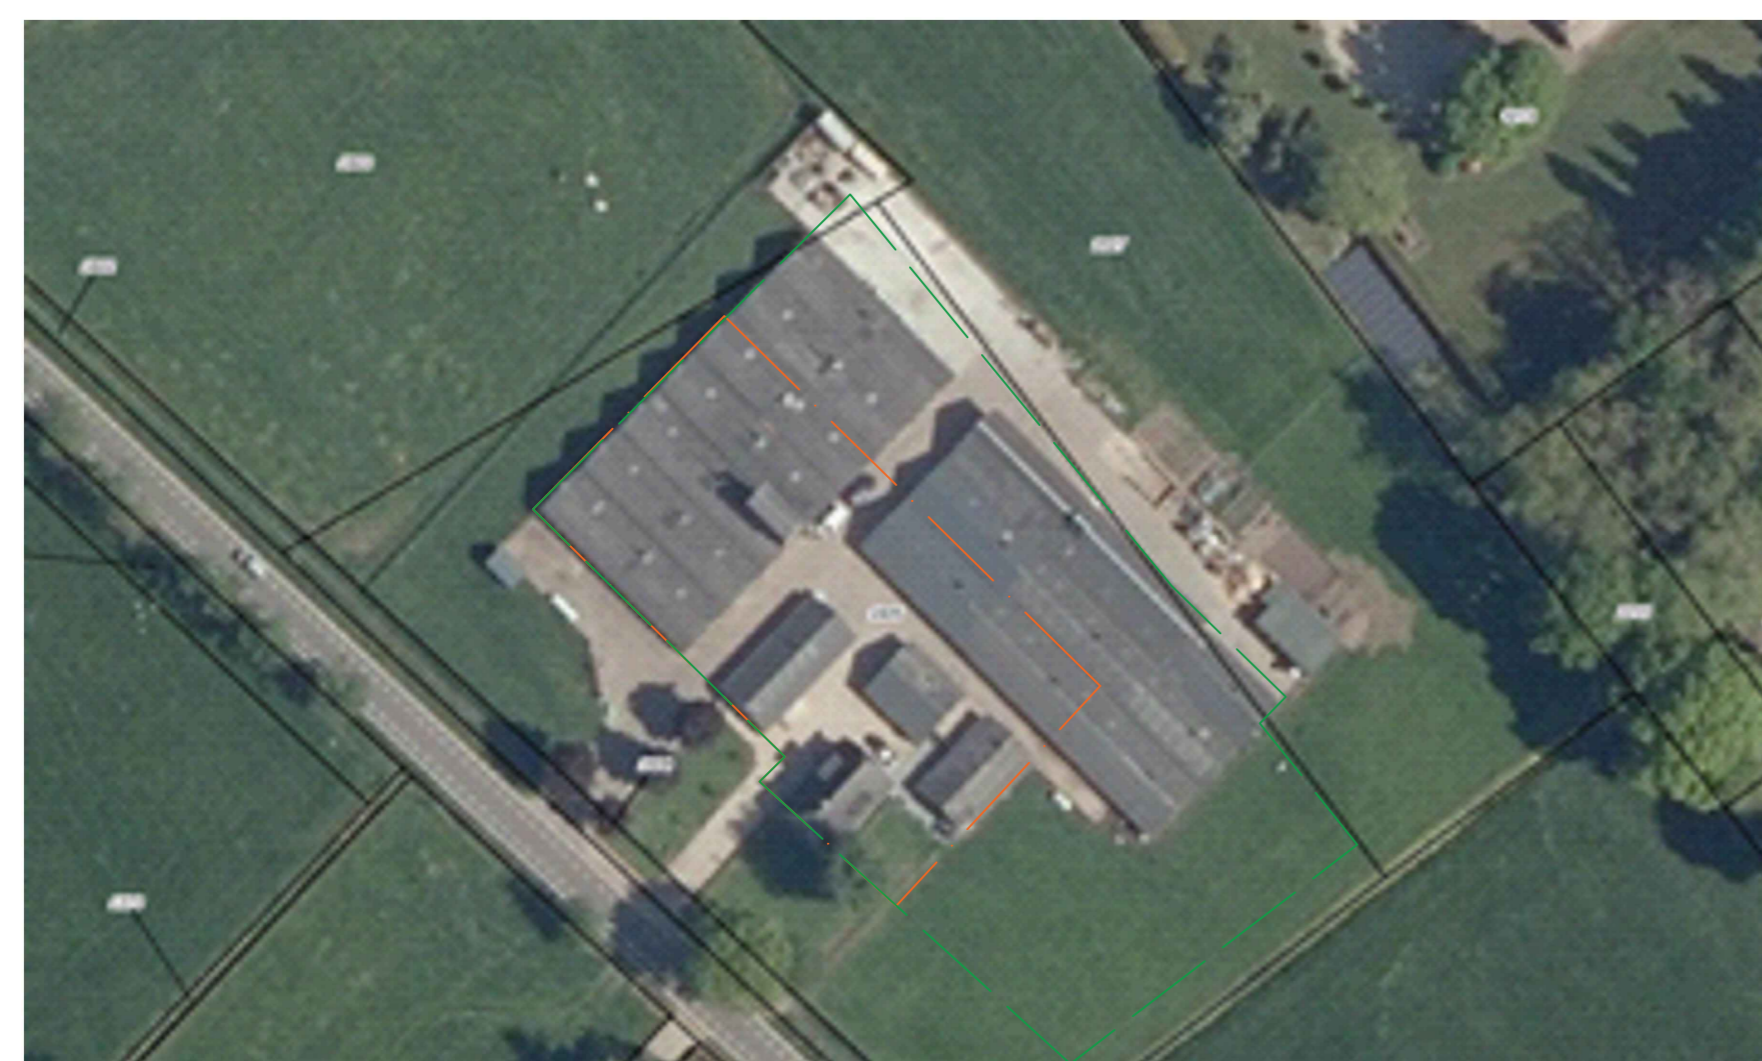

Bestaand

Voorgesteld

Situatie

Kadastraal bekend gemeente Voorthuizen  
Sectie F nummer 1605

Uitsnede verbeelding Buitengebied 2012

Verbeelding gewenst

Uitsnede luchtfoto

Van Breugelplantsoen 83  
3771 VN Barneveld  
0342 420 737  
06 41 938567  
www.oramba.nl  
advies@oramba.nl

opdrachtgever

De heer G. Vermeer  
Garderbroekerweg 15  
3781 JA Voorthuizen

schaal

1 : 1000

werk

functieverandering

project

021-VV-01