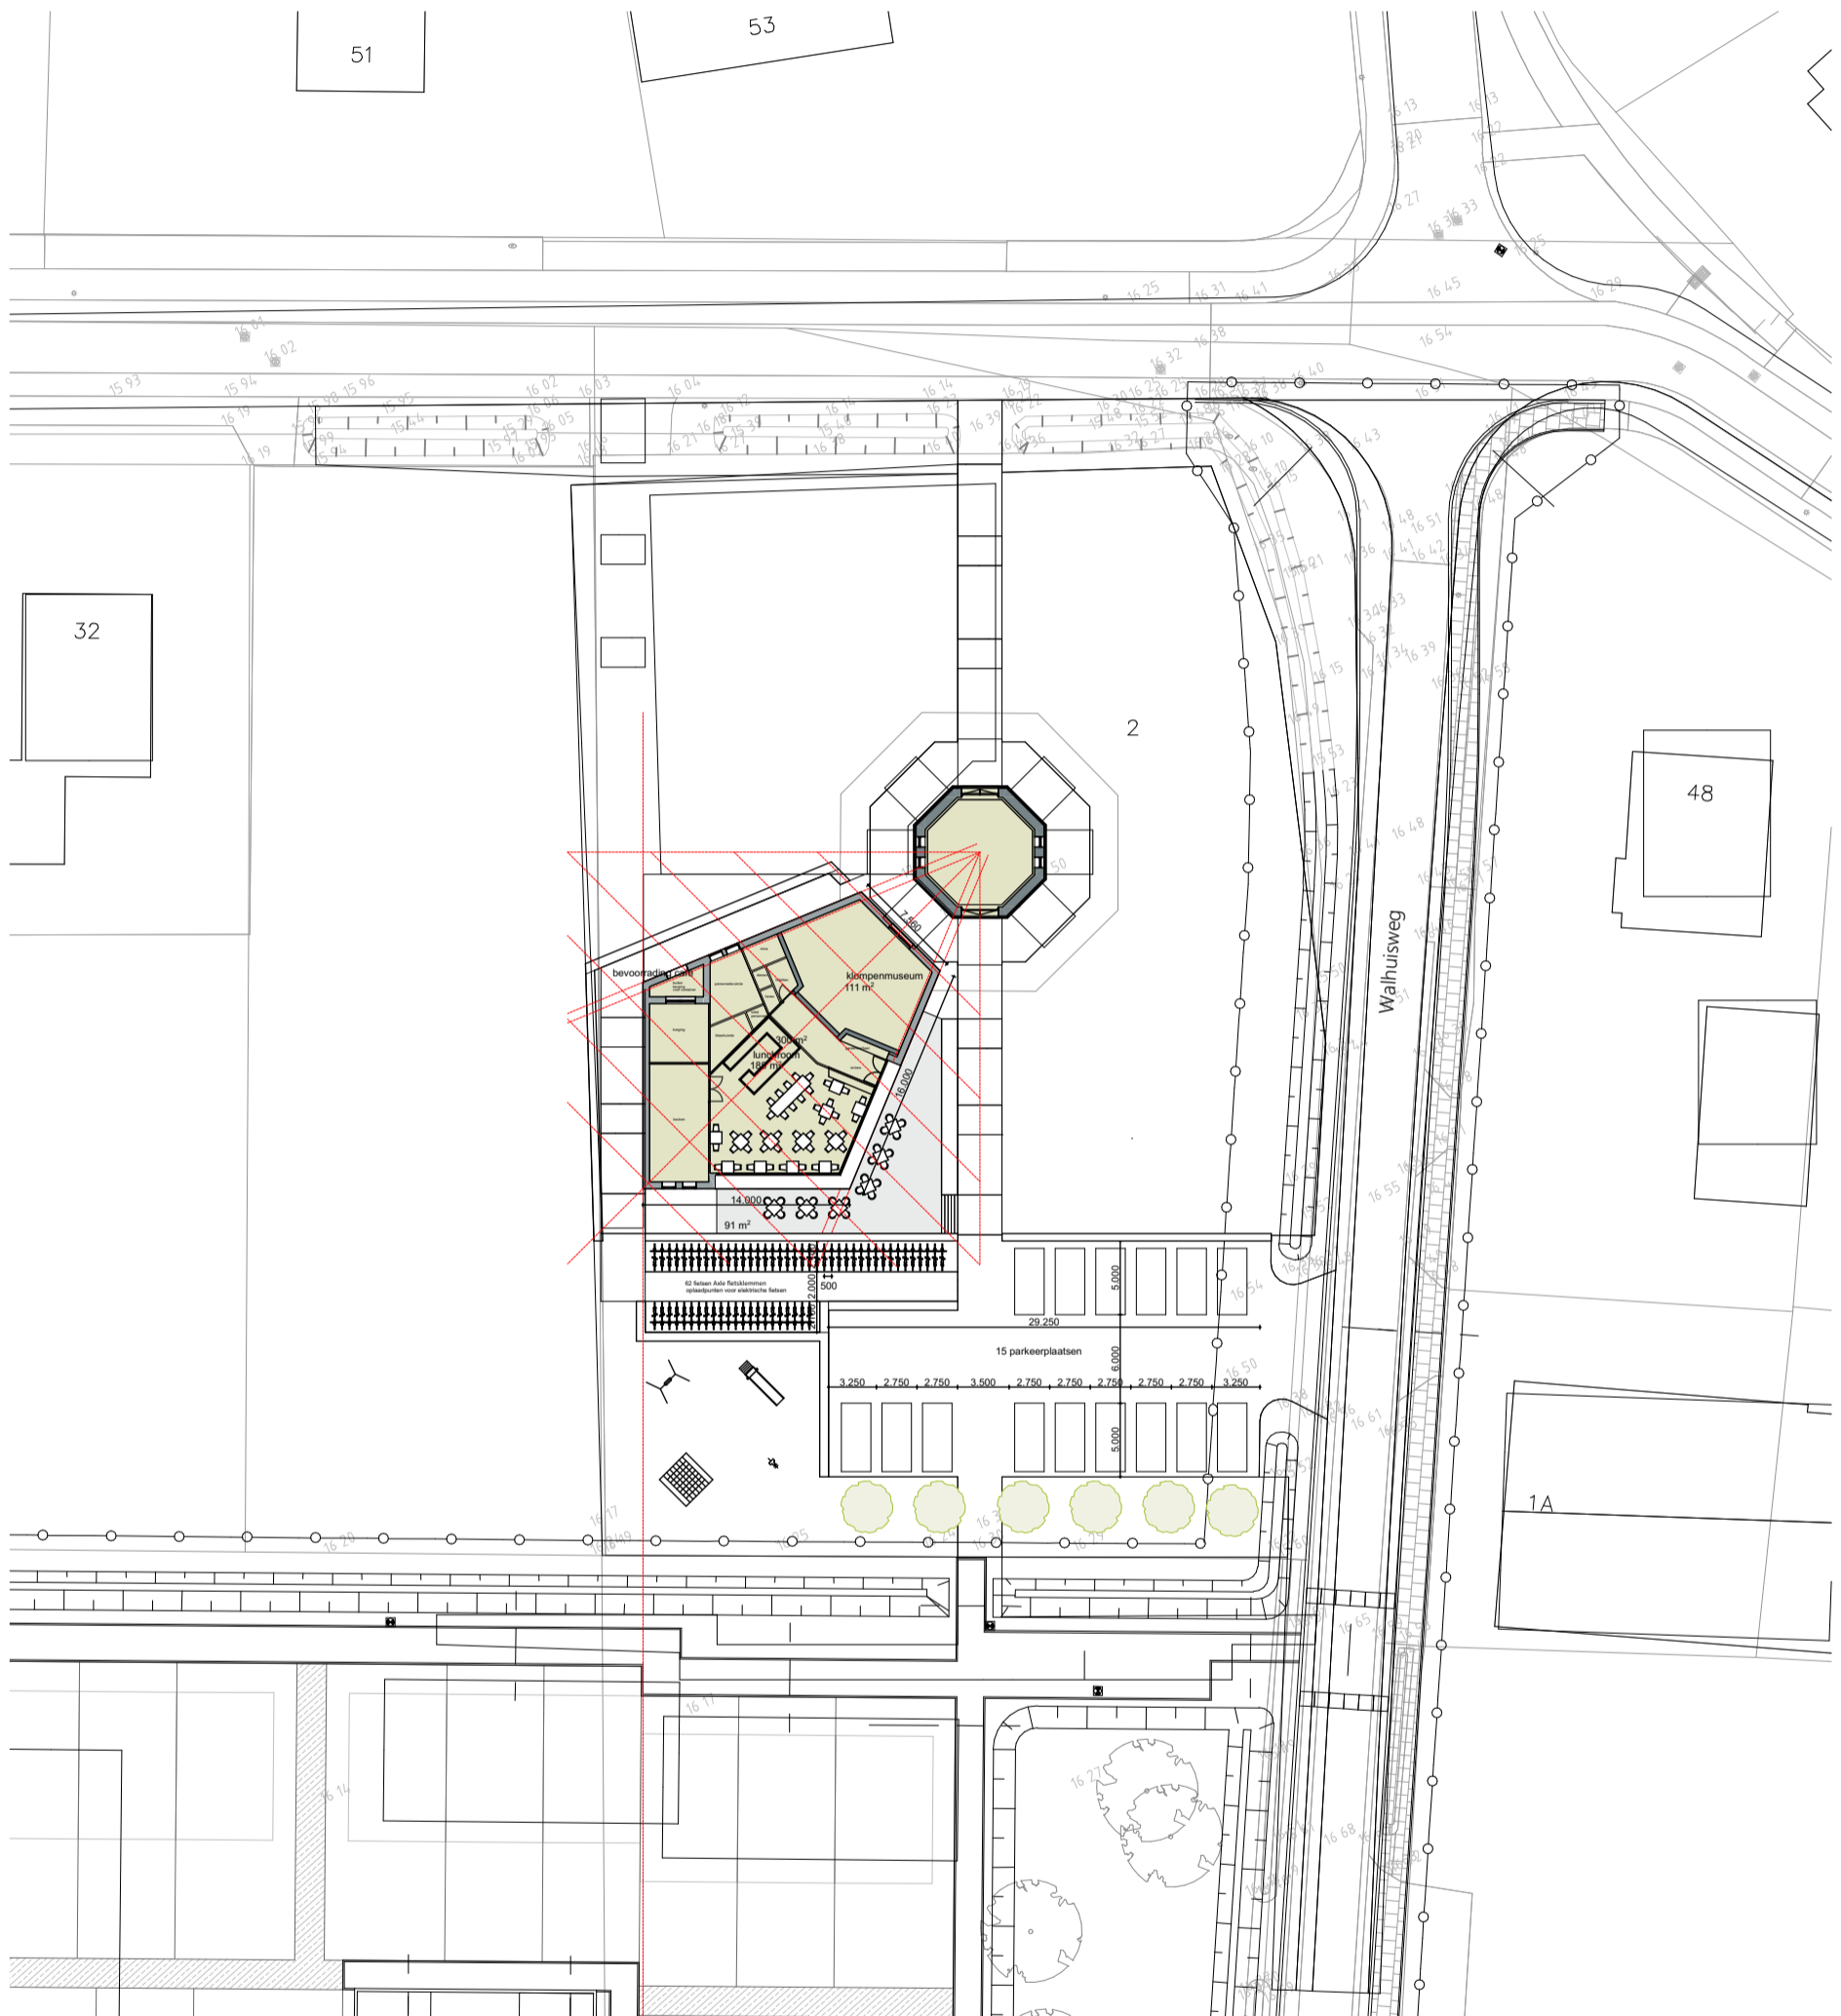

# Puurveense Molen - Kootwijkerbroek

norm auto				
museum	1,1	100 m2 BVO	111	1,2
lunchcafé	7,2	100 m2 BVO	189	13,6
				15 aanwezig

norm fiets				
museum	1,1	100 m2 BVO	111	1,2
lunchcafé	19	100 m2 BVO	189	35,9
terras	19	100 m2 BVO	91	17,3
				55 aanwezig

3071 - plattegrond

**BLOKHUIS  
BRAAKMAN**

architectenbureau bna

27-09-2023

1:500

A3