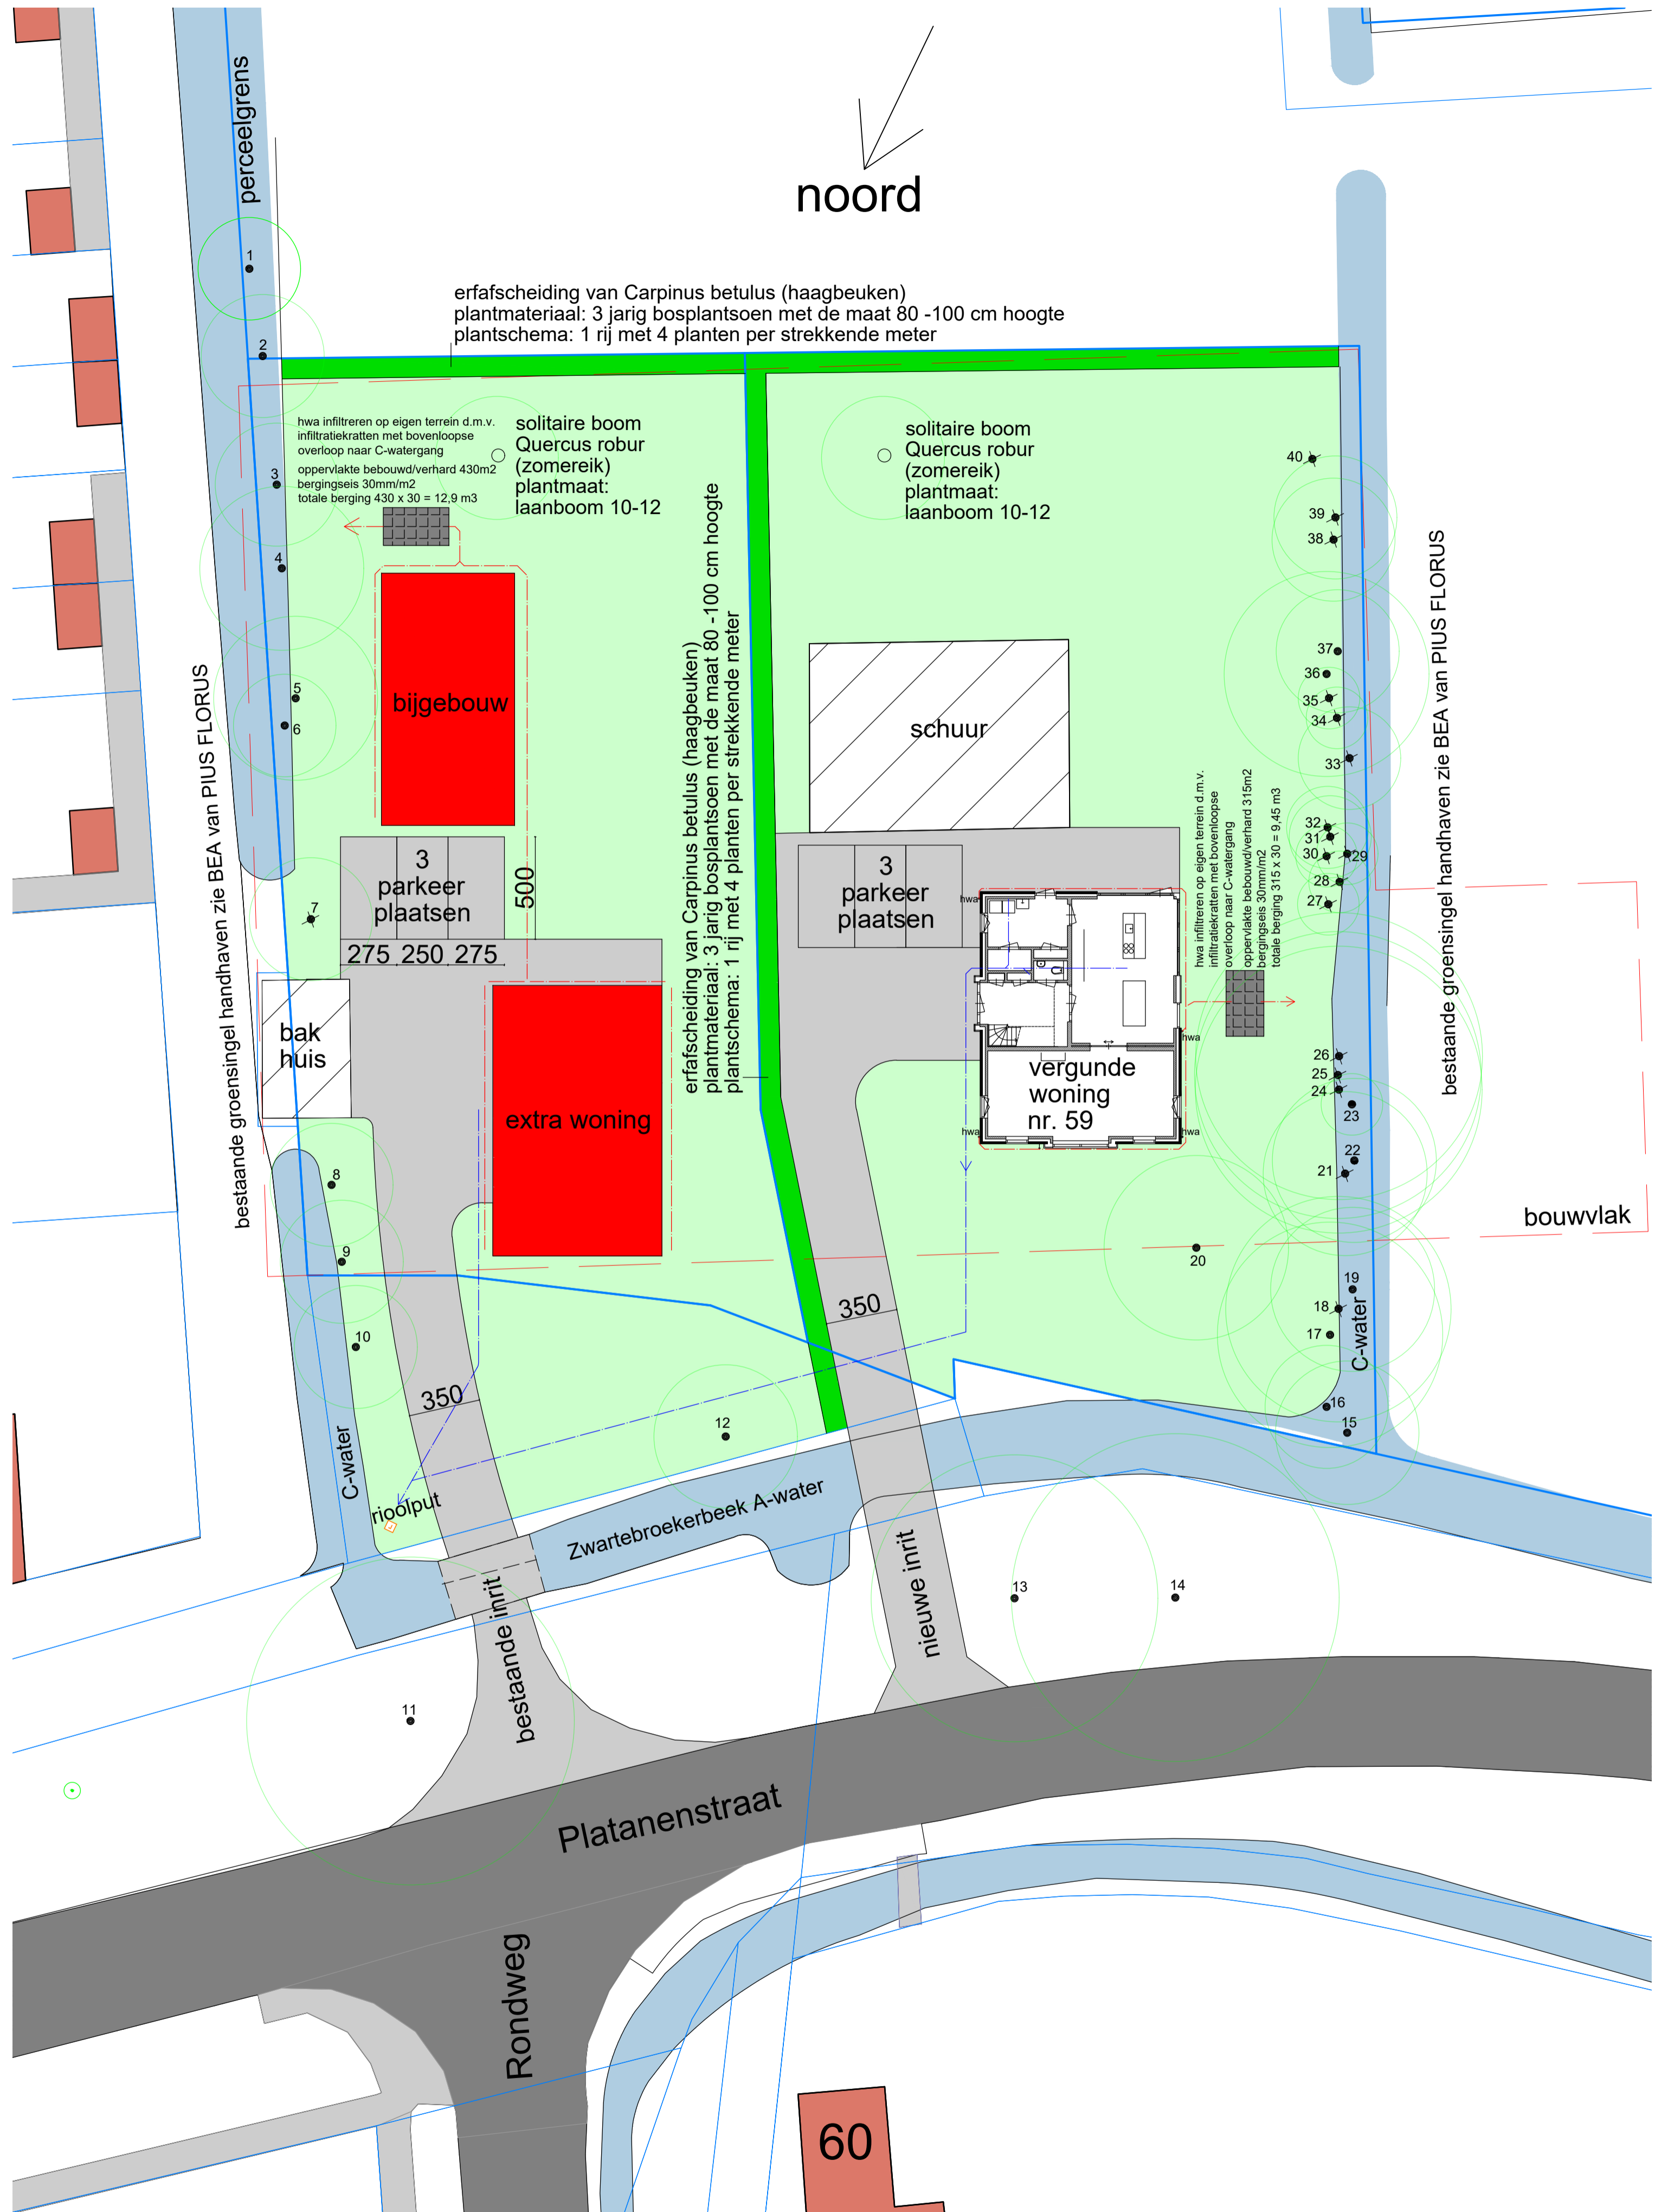

noord

erfafscheiding van *Carpinus betulus* (haagbeuken)  
plantmateriaal: 3 jarig bosplantsoen met de maat 80 -100 cm hoogte  
plantschema: 1 rij met 4 planten per strekkende meter

Er worden geen uitlogende bouwmaterialen (zoals zink, koper, lood en PAK-houdende materialen) toegepast.