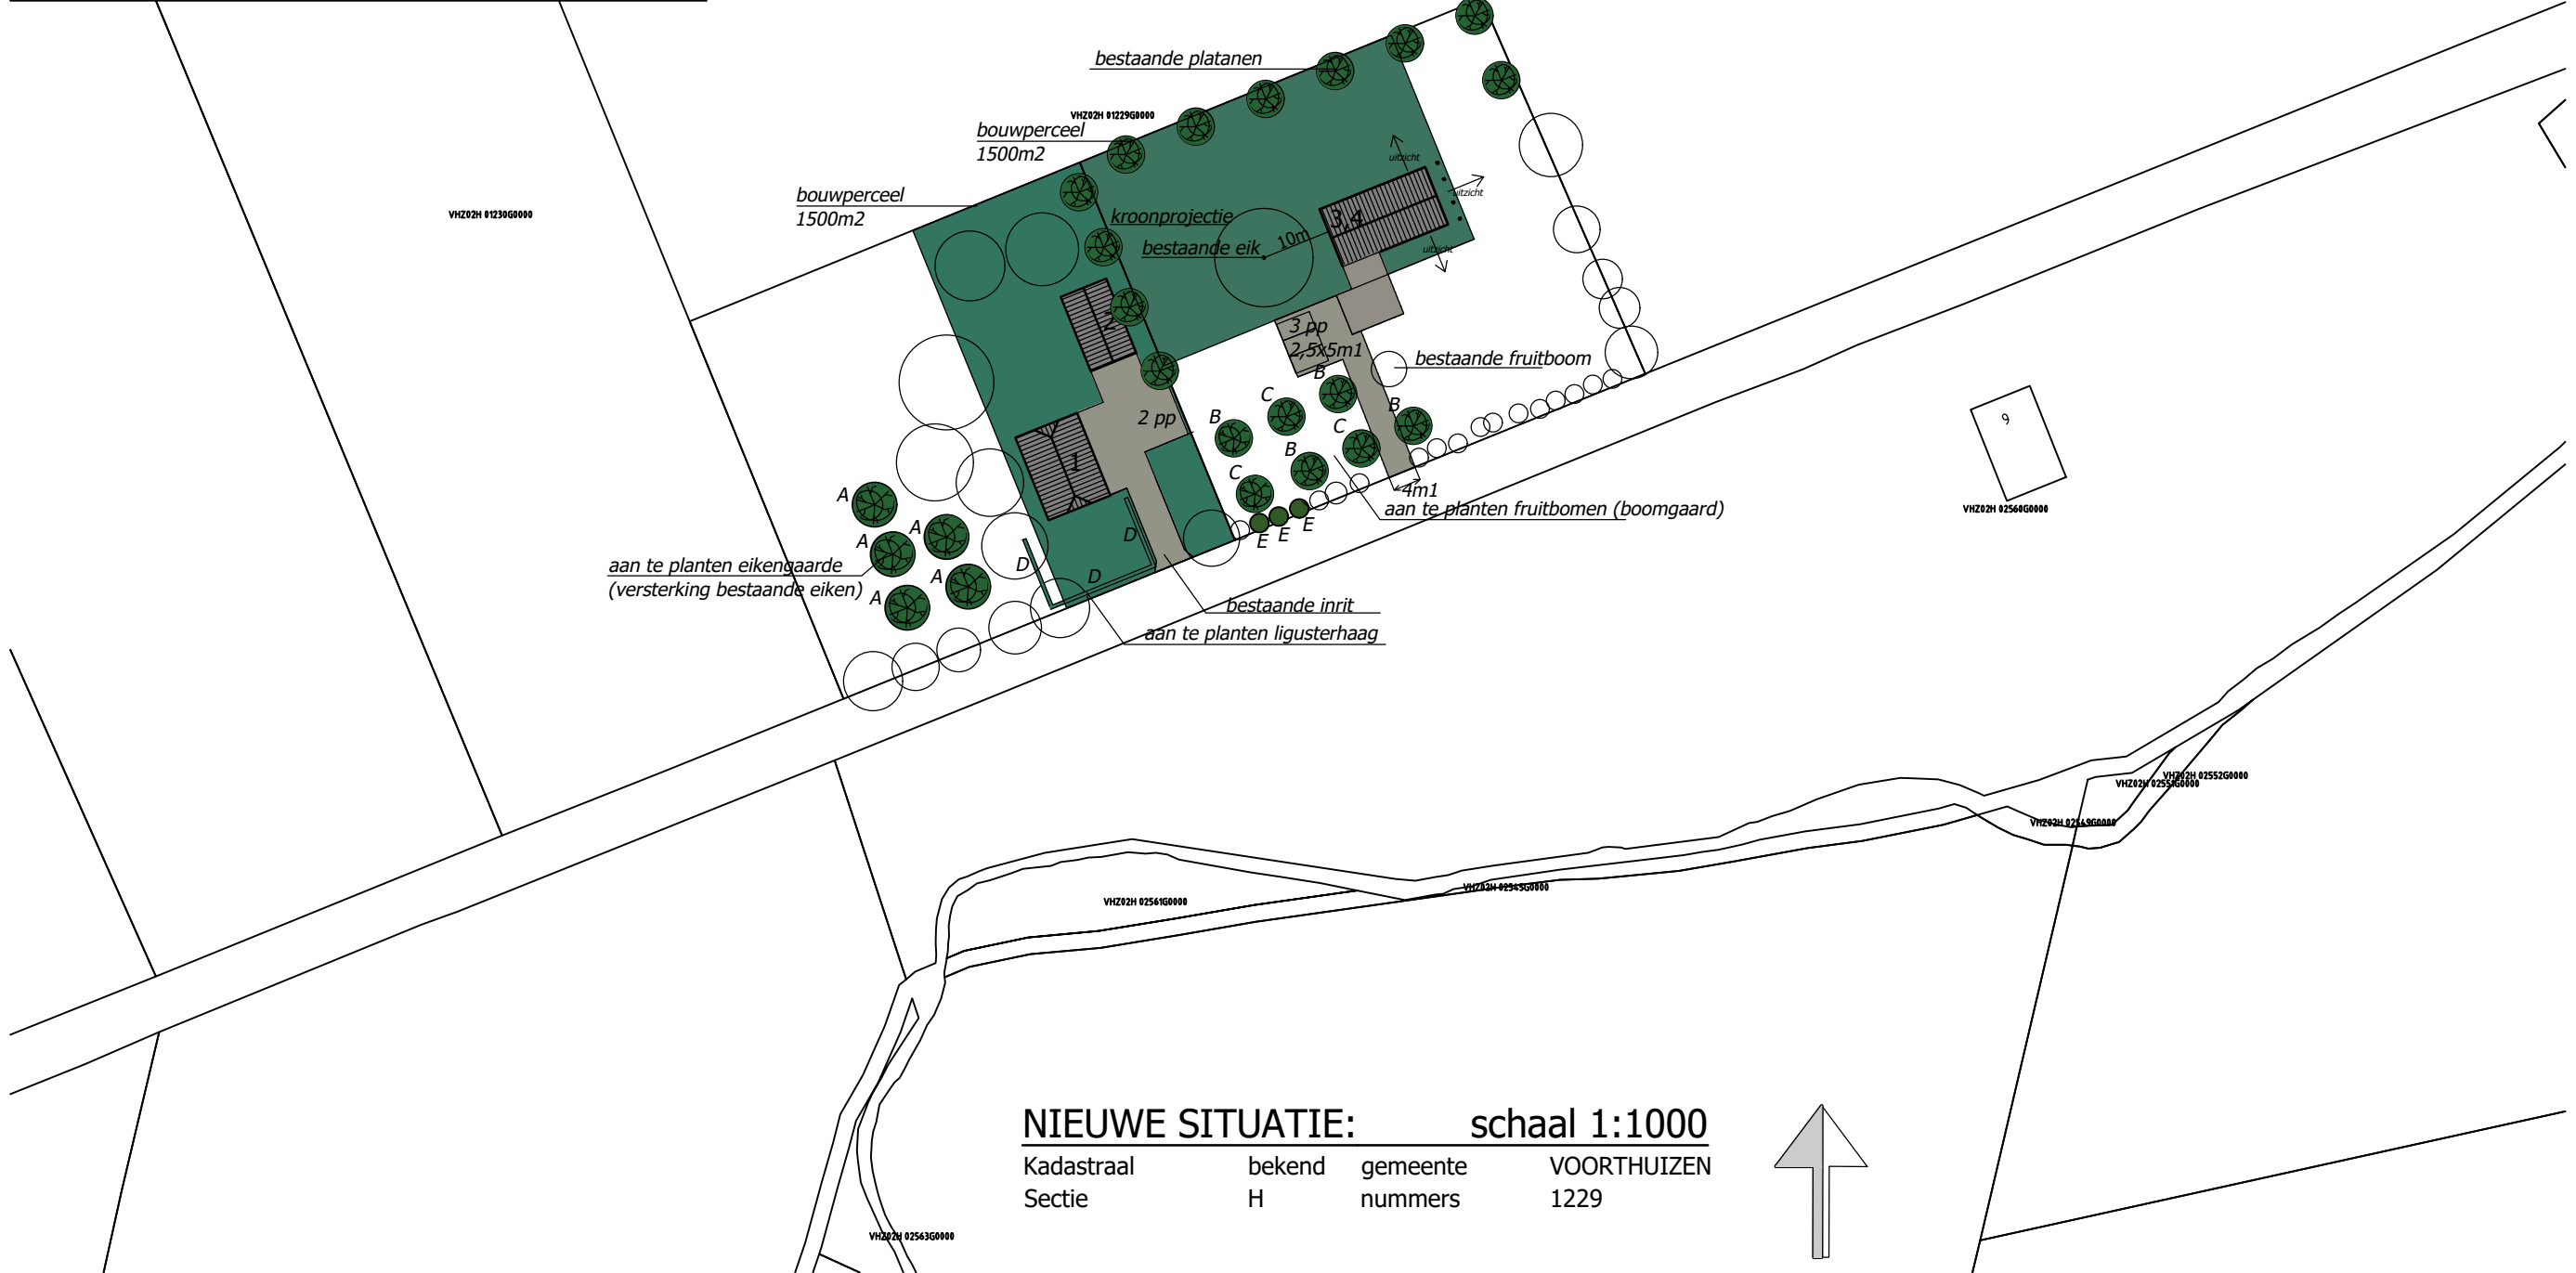

BEPLANTINGSLIJST				
AAN TE PLANTEN BOMEN				
Letter	soort (latijns)	soort (nederlands)	plantmaat	aantal
A	Quercus Robur	Zomereik	12-14cm	5
B	Pyrus communis	Pereboom 'conference'	10-12cm	4
C	Malus domestica	Appelboom 'notarisappel'	10-12cm	3
E	Alnus glutinosa	Zwarte els	10-12cm	3
1,5-1,75m hoog bij aanplant				
Elk voorzien van boomband en boompaal				
AAN TE PLANTEN HAGEN				
Letter	soort (latijns)	soort (nederlands)	plantmaat	aantal
D	Ligustrum ovalifolium	Ligusterhaag	80/100cm hoog	
plantverband: enkele rij plantafstand 4 stuks per m1				

LEGENDA		
1	=	bestaande woning (voormalige bedrijfswoning) bestaande inhoud
2	=	nieuw bijgebouw bij woning 1 80m2
3	=	nieuwe woning (model schuurwoning) 362m3
4	=	geïntegreerd bijgebouw in schuurwoning 3 80m2
INZETBAAR 923,5m2		● = nieuw aan te planten boom
-80m2 bijgebouw		○ = bestaande bomen
-300m2 woonrecht		
=543,5m2/1,5 =		
362,3m3 nieuwe woning		

NIEUWE SITUATIE: schaal 1:1000

Kadastraal bekend gemeente VOORTHUIZEN
 Sectie H nummers 1229