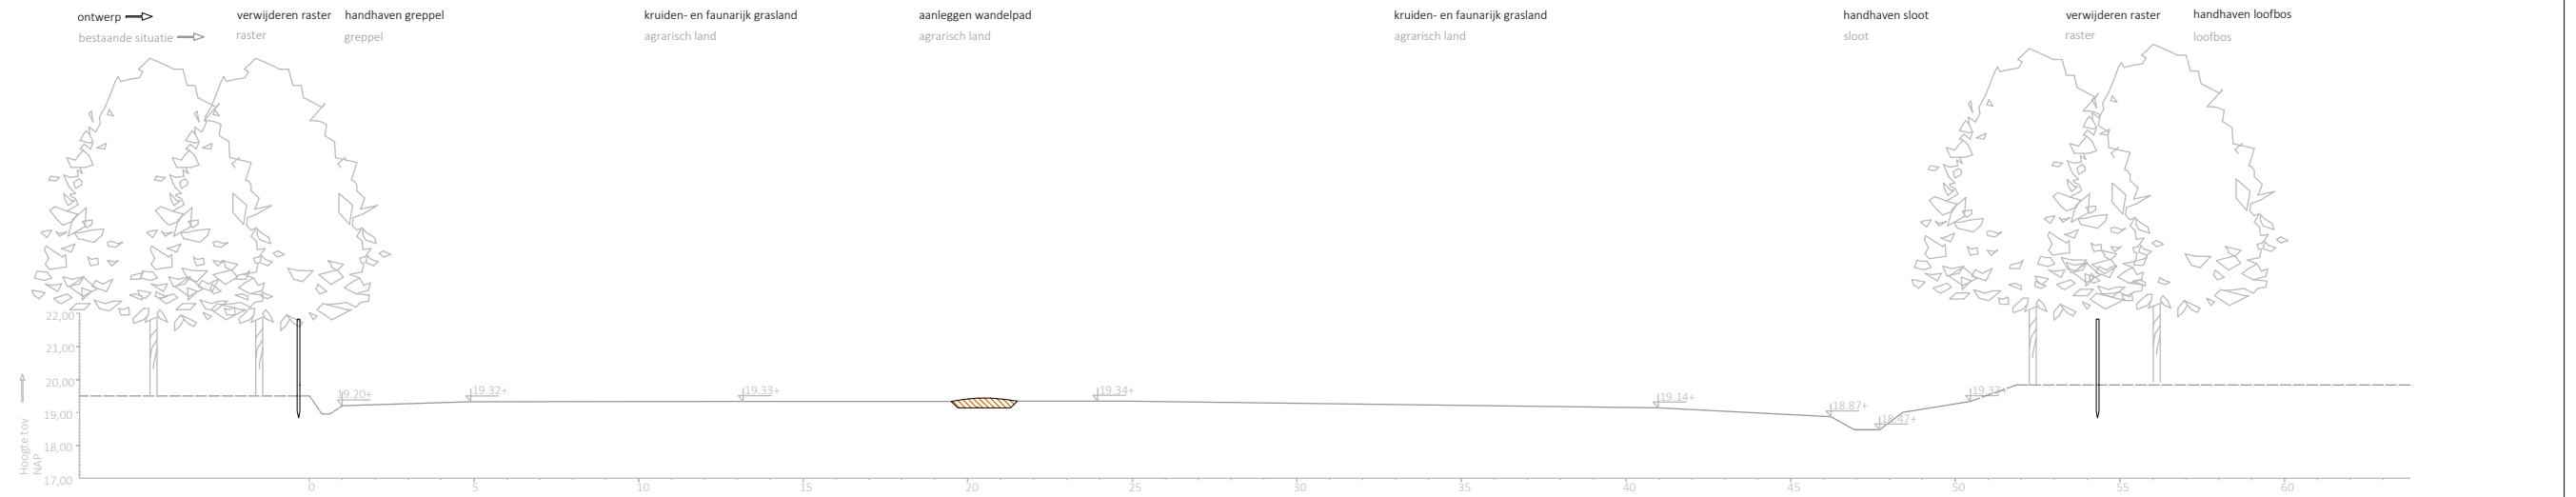

A1 - A1'
Schaal 1:200

B1 - B1'
Schaal 1:200

Project Inrichtingsplan Houtbeek		
Onderwerp Bijlage 3: Principe profielen		
Datum 17 januari 2019	Opdrachtgever Van de Pol Holding B.V.	
Versie Definitief	Schaal 1:200	Getekend door M. (Menno) Holleboom
Blad 3 van 3	Formaat A3	Projectnummer 18_255