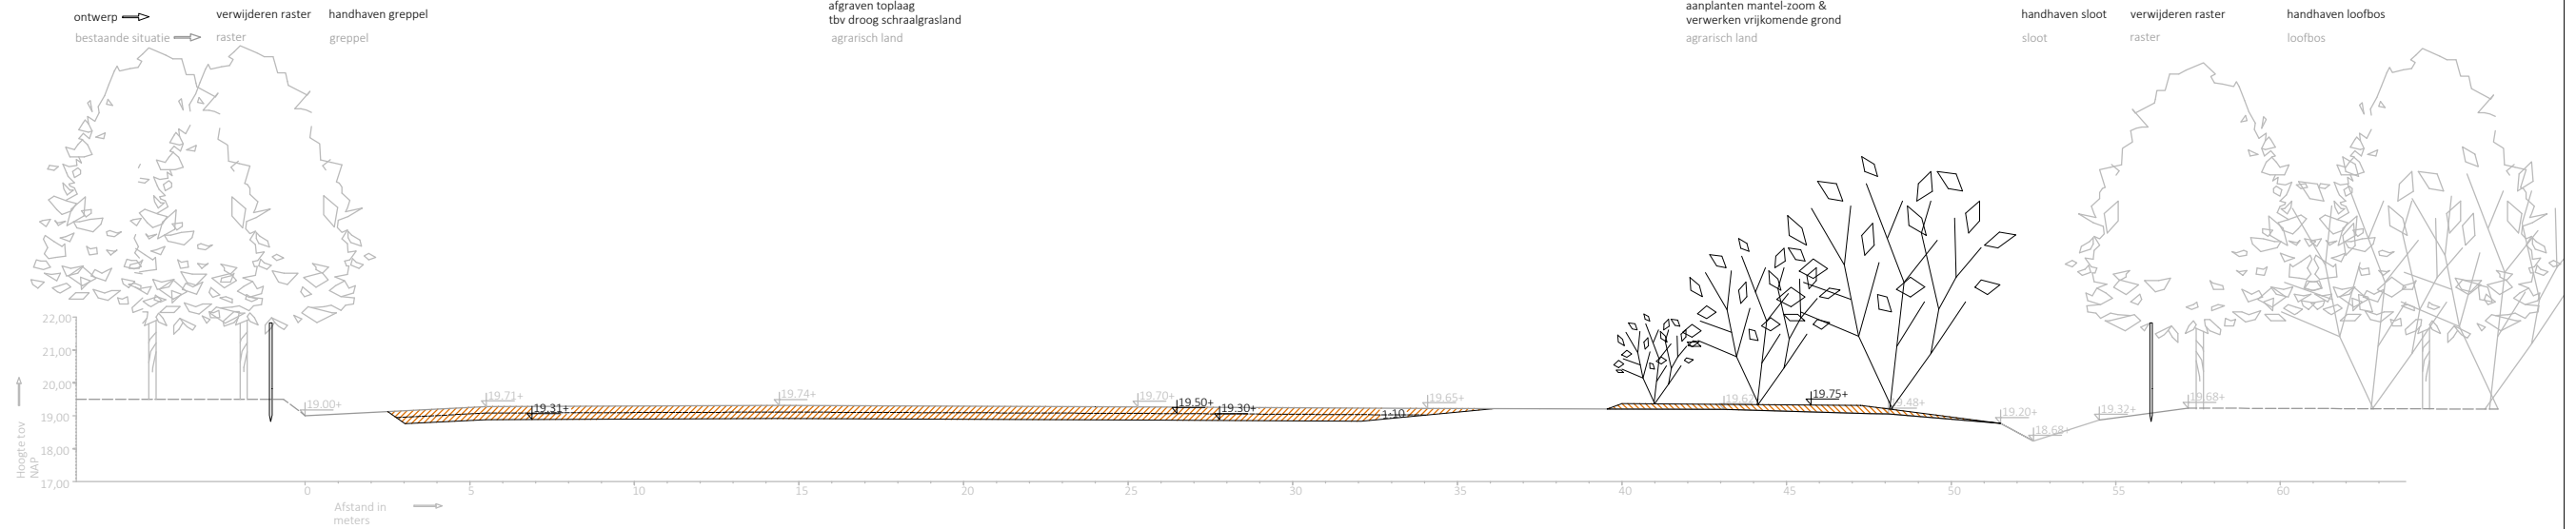

A1 - A1'
Schaal 1:200

B1 - B1'
Schaal 1:200

Project Inrichtingsplan Houtbeek		
Onderwerp Bijlage 3: Principe profielen		
Datum 17 januari 2019	Opdrachtgever Van de Pol Holding B.V.	
Versie Definitief	Schaal 1:200	Getekend door M. (Menno) Holleboom
Blad 3 van 3	Formaat A3	Projectnummer 18_255