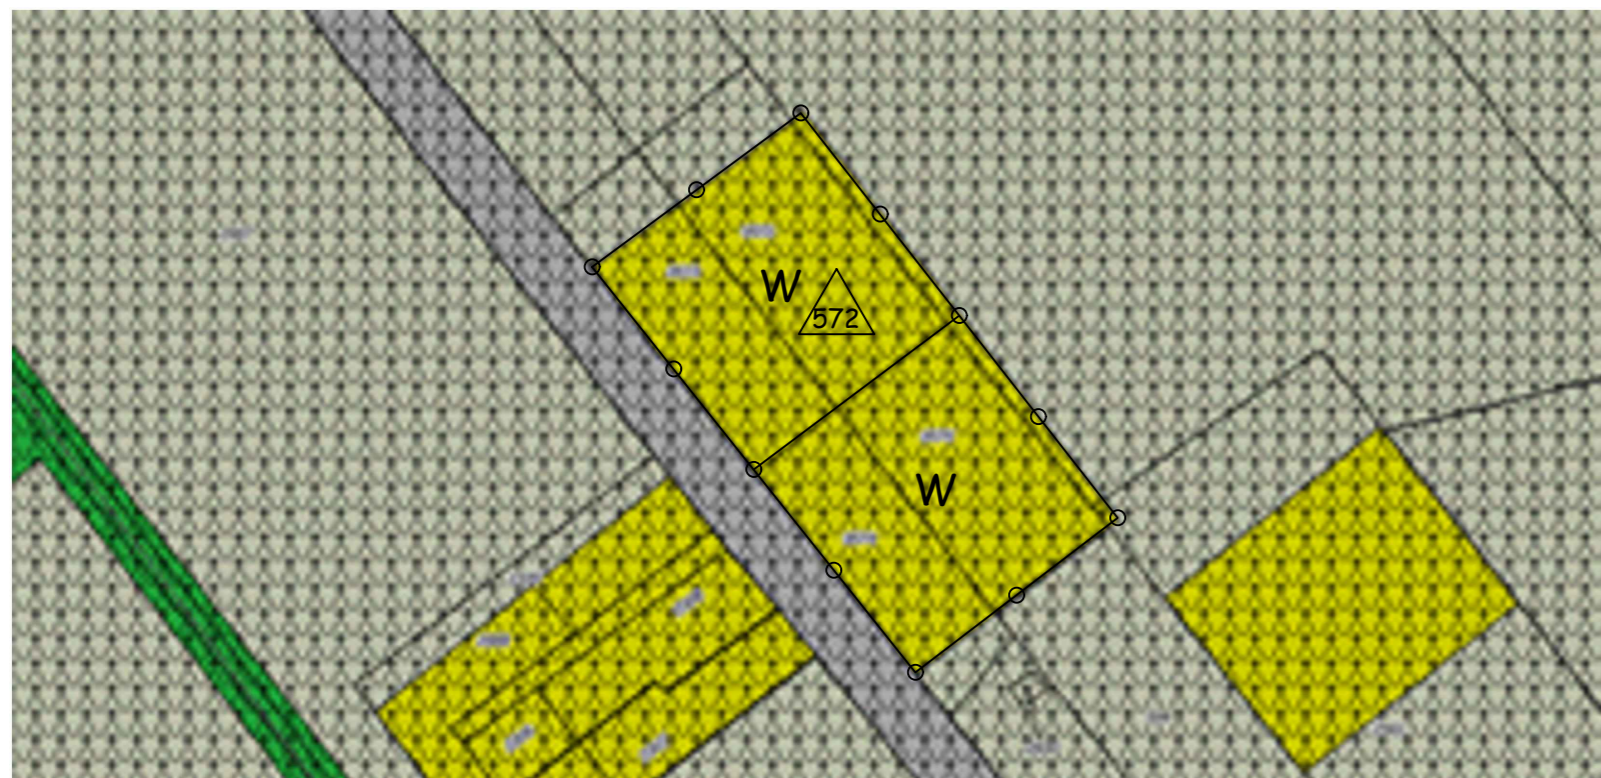

uitsnede verbeelding vigerend plan

gewenste herziening

Luchtfoto plangebied

Situatie bestaand

Beplanting:

- Toe te voegen:
- => hoogstamfruitbomen (4 st)
- => beuken (2 st)
- => elzen, *Alnus Glutinosa* (5 st)
- => beukenhaag (min 4 st/m)

- plantmaat 8-10 cm
- plantmaat 10-12 cm
- plantmaat 10-12 cm
- plantmaat 80-100 cm

Situatie gewenst

Situatie

Kadastraal bekend gemeente Voorthuizen
Sectie A nummer 3572 en 3573
Schaal 1 : 1000

Bestemming 'Wonen'

Woninginhoud maximaal 572 m³

Van Breugelplantsoen 83
3771 VN Barneveld
0342 420 737
06 41 938567
www.orama.nl
advies@orama.nl

opdrachtgever

de heer B. Ham
Hooglandseweg 19
3864 PV Nijkerkerveen

schaal

1 : 100

project

020-HZ-01

datum

14 december 2020

werk

verzoek planherziening

tekening

terreinplan