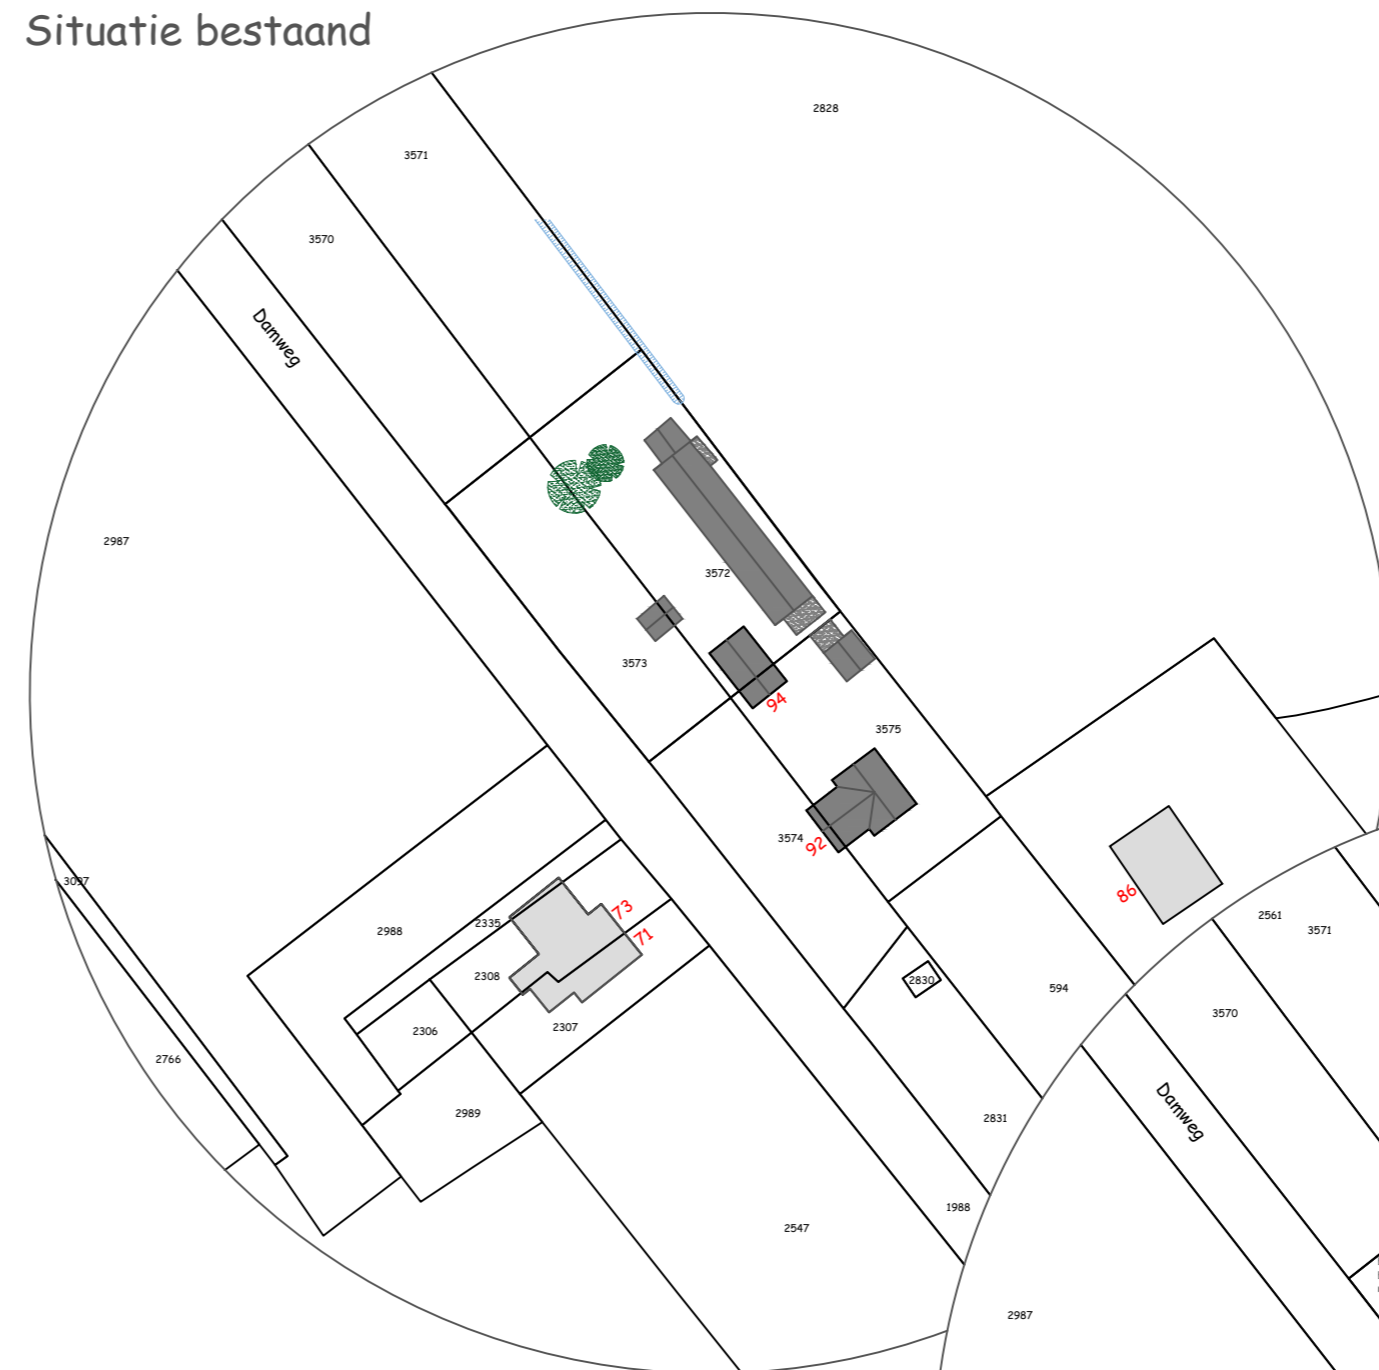

uitsnede verbeelding vigerend plan

gewenste herziening

Luchtfoto plangebied

Situatie bestaand

Beplanting:

- Toe te voegen:
- => hoogstamfruitbomen (4 st)
- => beuken (2 st)
- => elzen, *Alnus Glutinosa* (5 st)
- => beukenhaag (min 4 st/m)

- plantmaat 8-10 cm
- plantmaat 10-12 cm
- plantmaat 10-12 cm
- plantmaat 80-100 cm

Situatie gewenst

Situatie

Kadastraal bekend gemeente Voorthuizen
Sectie A nummer 3572 en 3573
Schaal 1 : 1000

Bestemming 'Wonen'

project

020-HZ-01

datum

14 december 2020

werk

verzoek planherziening

tekening

terreinplan