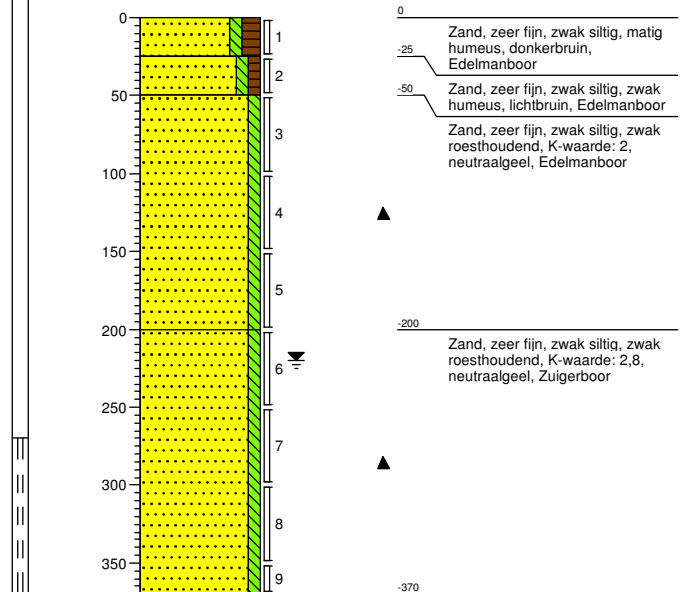

### Boring: 01

Datum: 02-08-2017  
 GWS: 170  
 GHG: 120  
 GLG: 200  
 Maaiveldhoogte: maaiveld

### Boring: 02

Datum: 02-08-2017  
 GWS: 200  
 GHG: 160  
 GLG: 230  
 Maaiveldhoogte: maaiveld

### Boring: 03

Datum: 02-08-2017  
 GWS: 220  
 GHG: 200  
 GLG: 300  
 Maaiveldhoogte: maaiveld

### Boring: 04

Datum: 02-08-2017  
 GWS: 220  
 GHG: 180  
 GLG: 250  
 Maaiveldhoogte: maaiveld