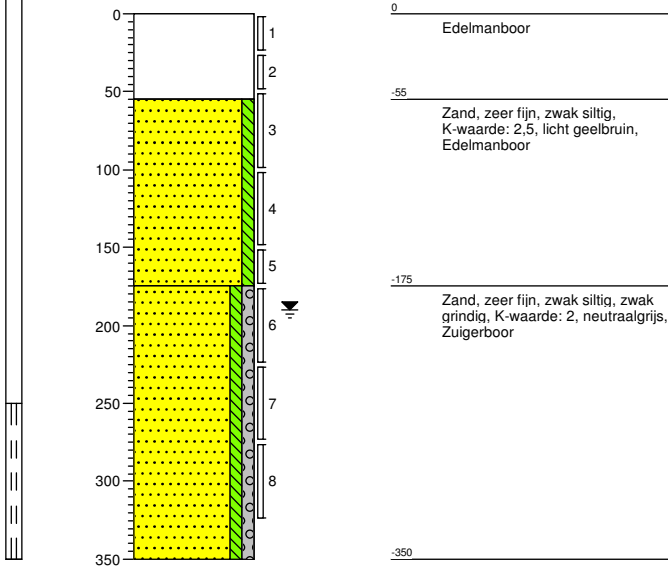

### Boring: 02

Datum: 02-08-2017  
 GWS: 200  
 GHG: 160  
 GLG: 230  
 Maaiveldhoogte: maaiveld

### Boring: 03

Datum: 02-08-2017  
 GWS: 220  
 GHG: 200  
 GLG: 300  
 Maaiveldhoogte: maaiveld

### Boring: 04

Datum: 02-08-2017  
 GWS: 220  
 GHG: 180  
 GLG: 250  
 Maaiveldhoogte: maaiveld

### Boring: 05

Datum: 02-08-2017  
 GWS: 190  
 GHG: 150  
 GLG: 240  
 Maaiveldhoogte: maaiveld