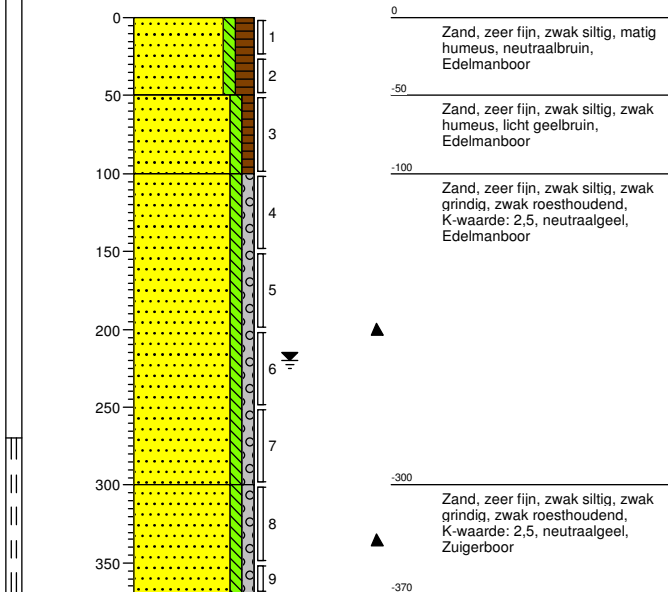

### Boring: 01

Datum: 02-08-2017  
 GWS: 170  
 GHG: 120  
 GLG: 200  
 Maaiveldhoogte: maaiveld

### Boring: 02

Datum: 02-08-2017  
 GWS: 200  
 GHG: 160  
 GLG: 230  
 Maaiveldhoogte: maaiveld

### Boring: 03

Datum: 02-08-2017  
 GWS: 220  
 GHG: 200  
 GLG: 300  
 Maaiveldhoogte: maaiveld

### Boring: 04

Datum: 02-08-2017  
 GWS: 220  
 GHG: 180  
 GLG: 250  
 Maaiveldhoogte: maaiveld