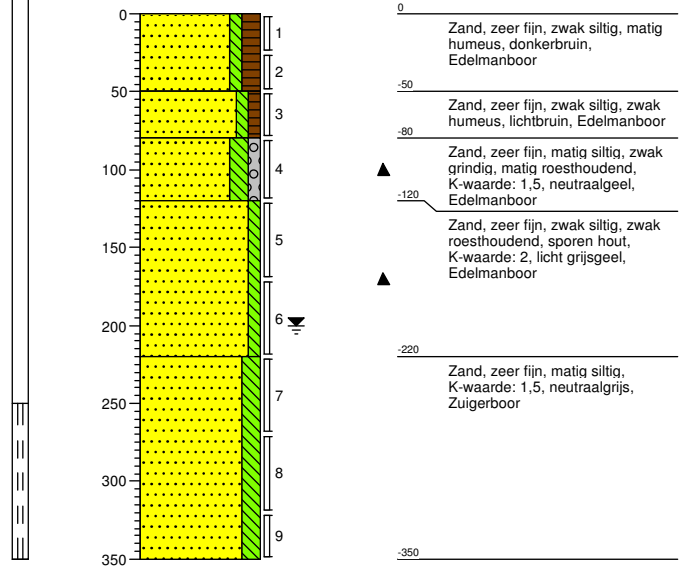

### Boring: 01

Datum: 02-08-2017  
 GWS: 170  
 GHG: 120  
 GLG: 200  
 Maaiveldhoogte: maaiveld

### Boring: 02

Datum: 02-08-2017  
 GWS: 200  
 GHG: 160  
 GLG: 230  
 Maaiveldhoogte: maaiveld

### Boring: 03

Datum: 02-08-2017  
 GWS: 220  
 GHG: 200  
 GLG: 300  
 Maaiveldhoogte: maaiveld

### Boring: 04

Datum: 02-08-2017  
 GWS: 220  
 GHG: 180  
 GLG: 250  
 Maaiveldhoogte: maaiveld