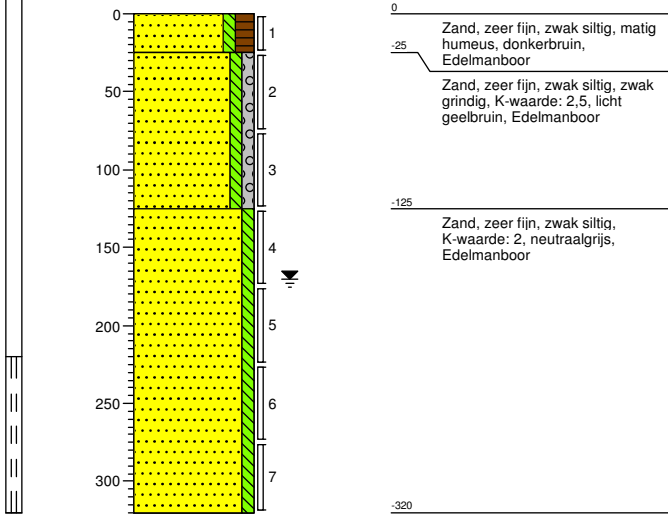

### Boring: 01

Datum: 02-08-2017  
 GWS: 170  
 GHG: 120  
 GLG: 200  
 Maaiveldhoogte: maaiveld

### Boring: 02

Datum: 02-08-2017  
 GWS: 200  
 GHG: 160  
 GLG: 230  
 Maaiveldhoogte: maaiveld

### Boring: 03

Datum: 02-08-2017  
 GWS: 220  
 GHG: 200  
 GLG: 300  
 Maaiveldhoogte: maaiveld