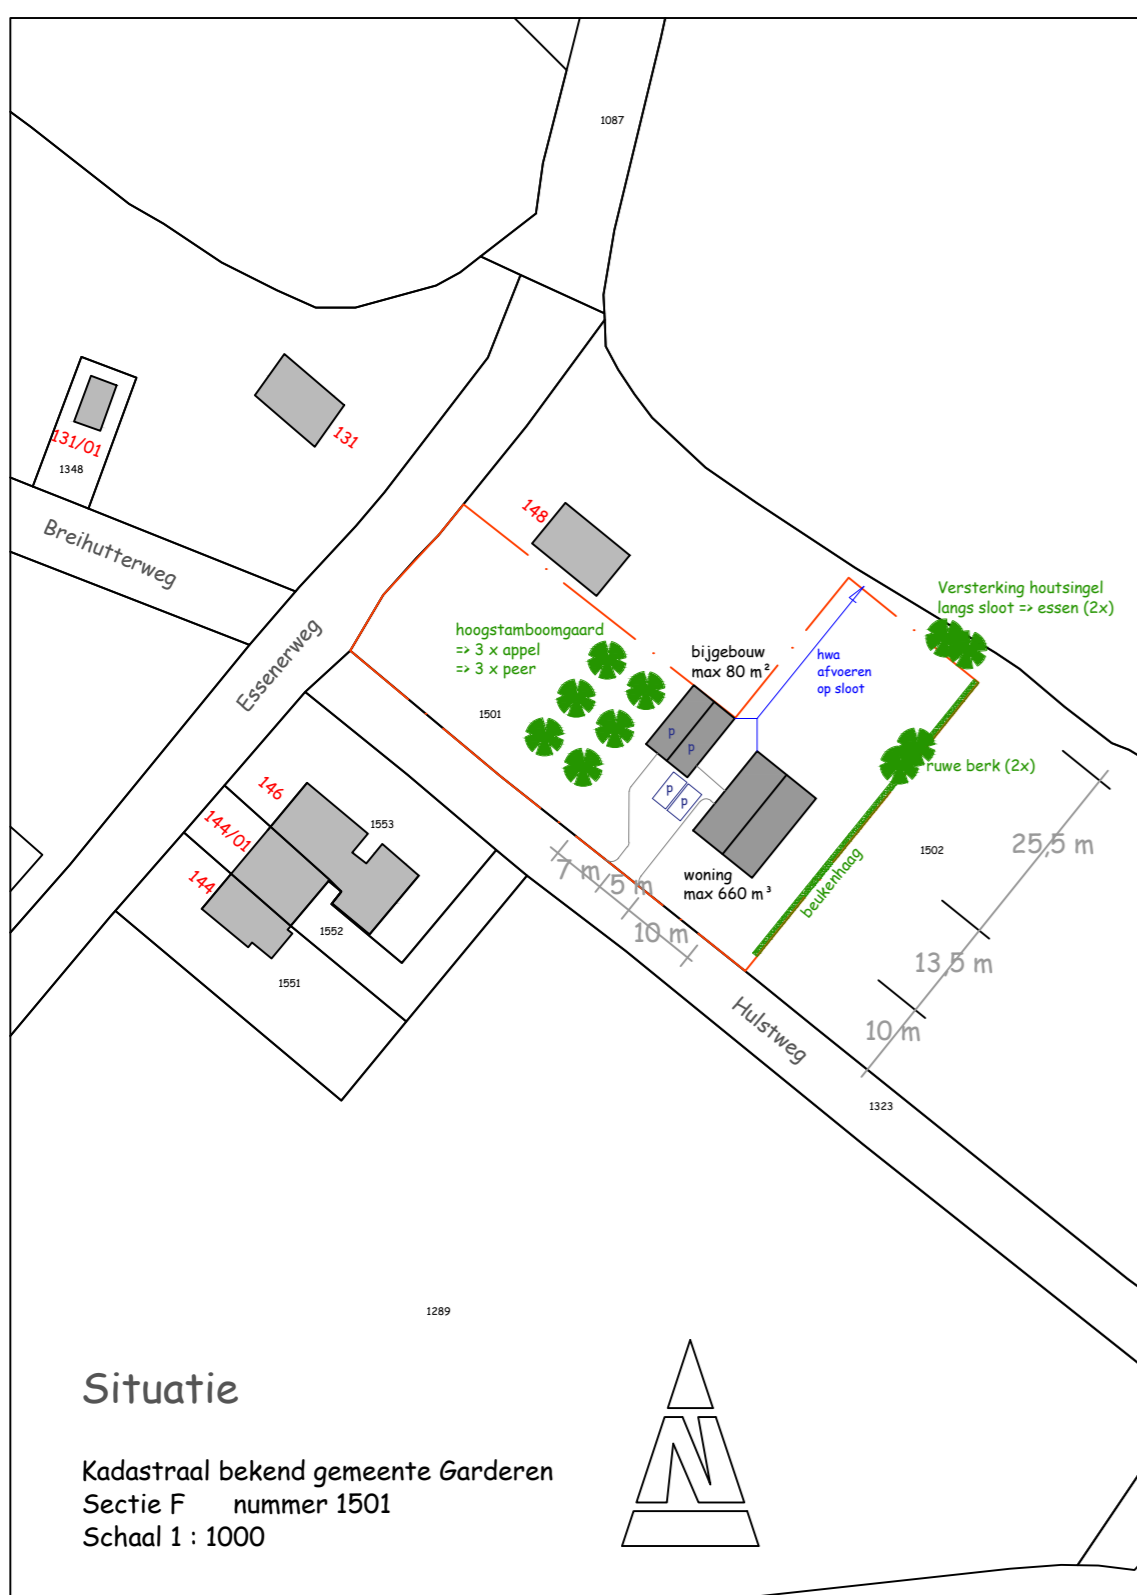

snede plankkaart vigerend plan Buitengebied 2012

conceptverbeelding bij verzoek

Legenda

- W Wonen
- A Agrarisch
- B-na Bedrijf - niet agrarisch

Landschappelijke inpassing

- Essen (2x): omtrek min. 10-12 cm aanbinden aan boompal
- Hoogstamfruitbomen (6x): omtrek min. 8-10 cm aanbinden aan boompal
- Ruwe Berk (2x): omtrek min. 8-10 cm aanbinden aan boompal
- Beukenhaag: 1 rij, minimaal 4stuks/meter hoogtemaat minimaal 80-100 cm.

luchtfoto

Van Breugelplantsoen 83  
3771 VN Barneveld  
0342 420 737  
06 41 938567  
www.orama.nl  
advies@orama.nl

opdrachtgever De heer A. Brunekreef  
Essenerweg 146 - 01  
3774 LD Kootwijkerbroek

werk planherziening

schaal 1 : 1000  
project 018-BK-01  
datum 16 augustus 2019  
tekening bijlage verzoek