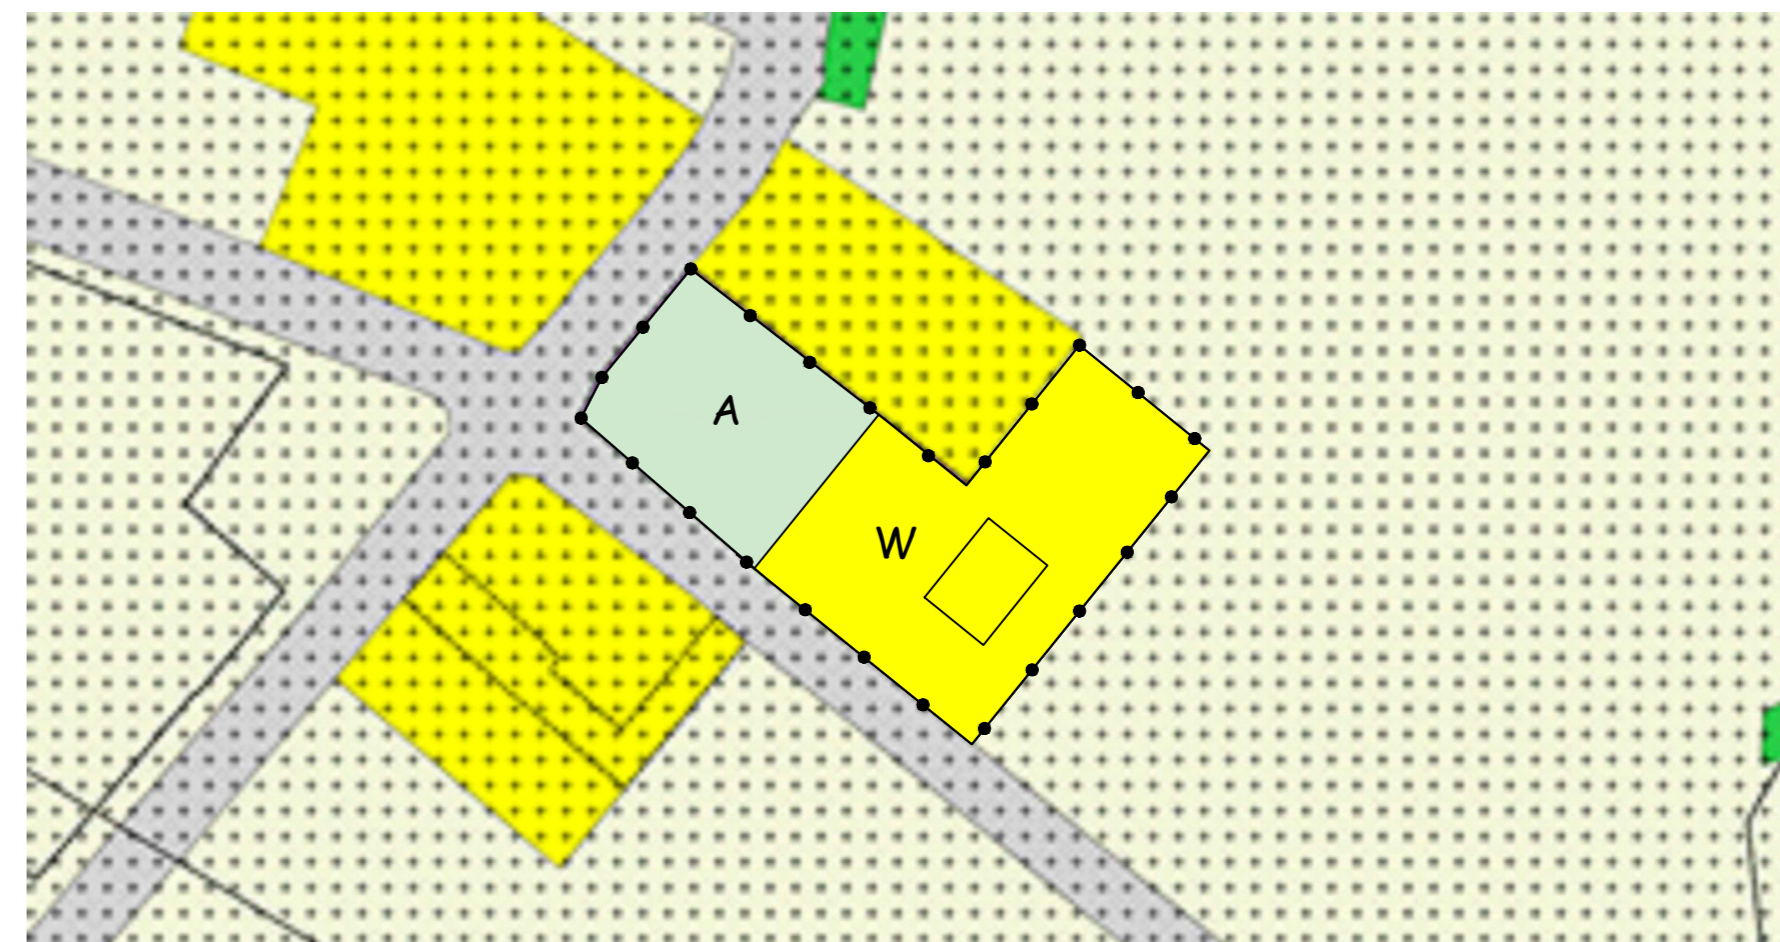

snede plankkaart vigerend plan Buitengebied 2012

conceptverbeelding bij verzoek

Legenda

- W Wonen
- A Agrarisch
- B-na Bedrijf - niet agrarisch

Landschappelijke inpassing

- Essen (2x): omtrek min. 10-12 cm aanbinden aan boompal
- Hoogstamfruitbomen (6x): omtrek min. 8-10 cm aanbinden aan boompal
- Ruwe Berk (2x): omtrek min. 8-10 cm aanbinden aan boompal
- Beukenhaag: 1 rij, minimaal 4stuks/meter hoogtemaat minimaal 80-100 cm.

luchtfoto

Van Breugelplantsoen 83  
3771 VN Barneveld  
0342 420 737  
06 41 938567  
www.orama.nl  
advies@orama.nl

opdrachtgever De heer A. Brunekreef  
Essenerweg 146 - 01  
3774 LD Kootwijkerbroek

werk planherziening