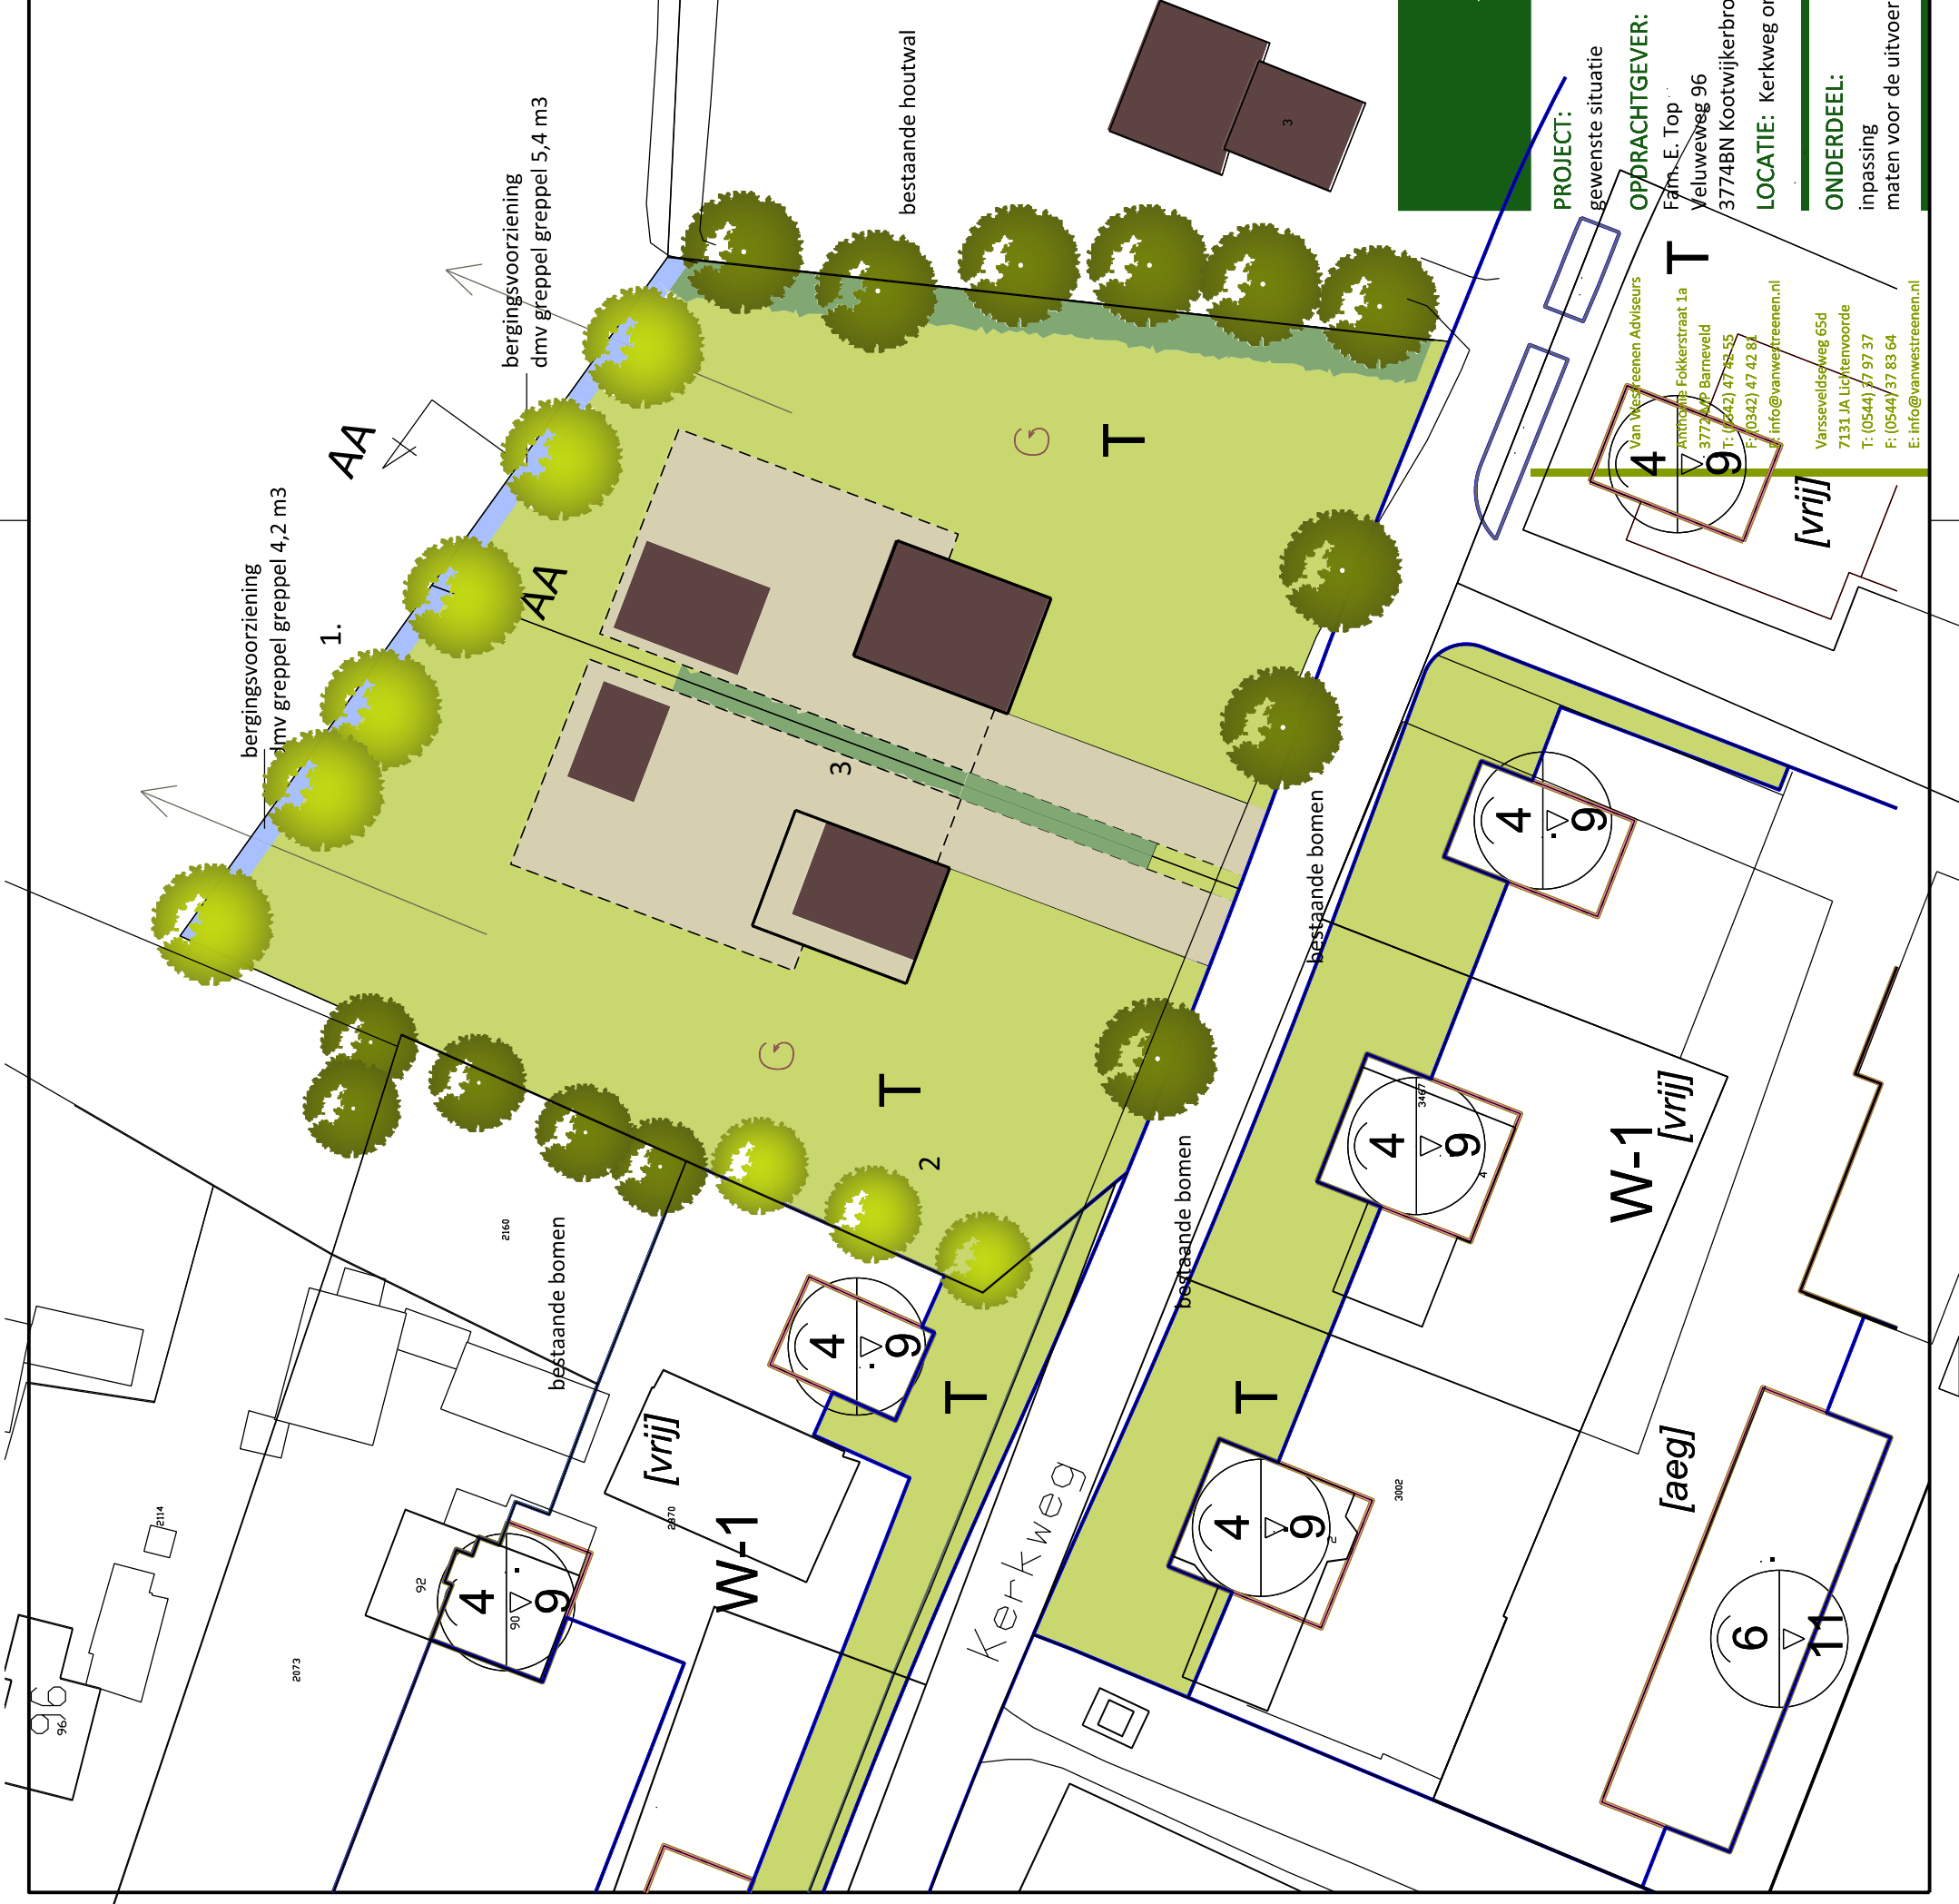

BEPLANTINGSPLAN

Nr.	Wetenschappelijke naam.	Nederlandse naam.	Aantal.	Stamomtrek/ hoogte (cm).	Plantverband.
1.	<i>Quercus robur.</i>	Zomereik.	6	16-18.	<i>Salitair.</i>
2.	<i>Salix alba</i>	Wijl.	3	16-18.	<i>Salitair.</i>
3.	<i>Fagus Sylvatica.</i>	Beukenhaag.	325	80 cm	Dubbele rij, 4 per m ²

DOORSNEDE AA

- LEGENDA**
- nieuwe beplanting
 - bestaande beplanting
 - haag
 - ▭ bebouwing
 - G openheid

VAN WESTREENEN

PROJECT: gewenste situatie

OPDRACHTGEVER: Fam. E. Top
Veluweweg 96
3774BN Kootwijkerbroek

LOCATIE: Kerkweg ongenumerd kootwijkerbroek

SCHAAL: 1:500

GETEKEND: TB

FORMAAT: A3

DATUM: 13/04/2018

WIJZIGING: 22/01/2019

PROJECTNUMMER:
201804-LI-TOP
Blad 1 van 1

PROJECT: gewenste situatie

OPDRACHTGEVER: Fam. E. Top
Veluweweg 96
3774BN Kootwijkerbroek

LOCATIE: Kerkweg ongenumerd kootwijkerbroek

ONDERDEEL: inpassing maten voor de uitvoering in het werk controleren

Van Westreenen Adviseurs
Fam. E. Top
Veluweweg 96
3774BN Kootwijkerbroek
T: (0342) 47 88-55
F: (0342) 47 42 88
E: info@vanwestreenen.nl