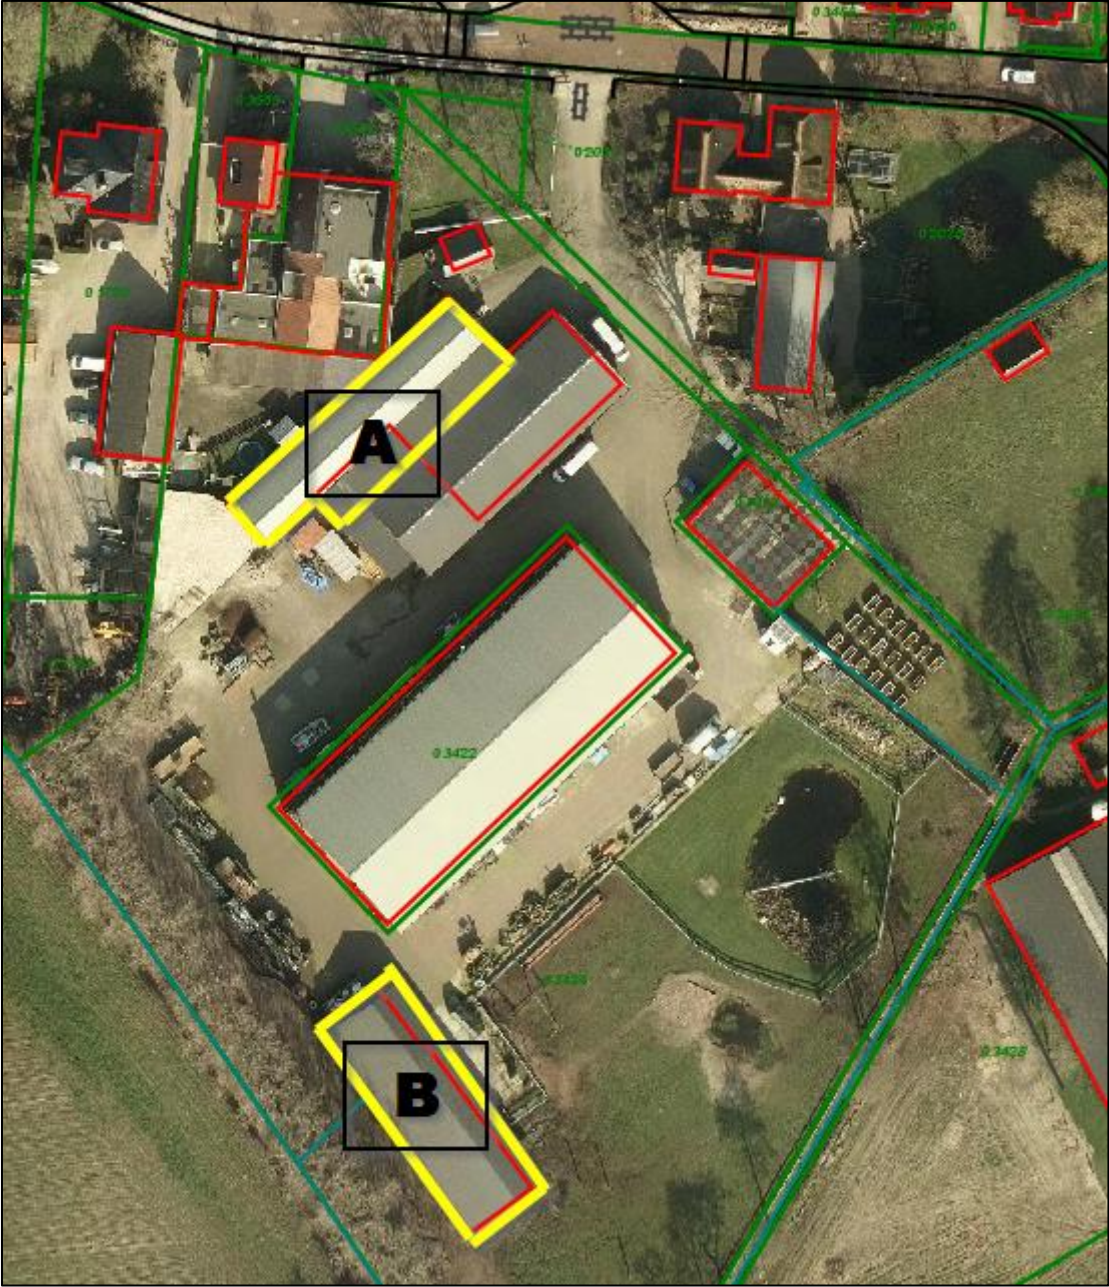

Sloop bebouwing Essenerweg 66

*Te slopen bouwwerken A en B (geel omkaderd): dit wordt gesloopt.*