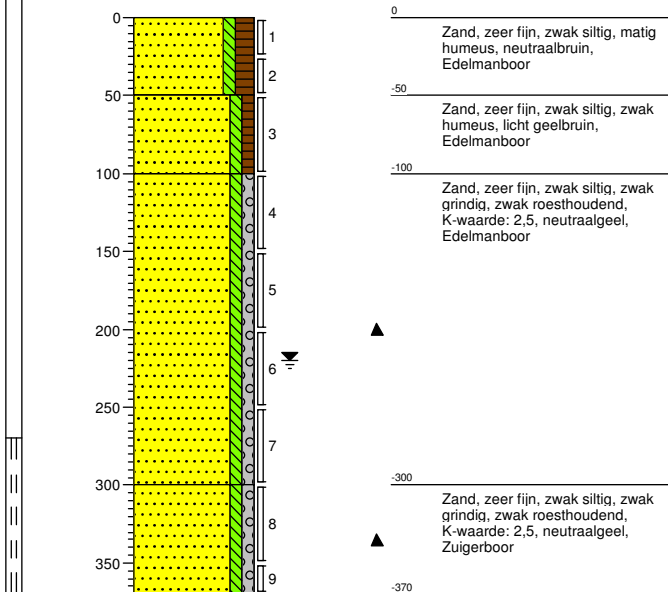

Boring: 01

Datum: 02-08-2017
GWS: 170
GHG: 120
GLG: 200
Maaiveldhoogte: maaiveld

Boring: 02

Datum: 02-08-2017
GWS: 200
GHG: 160
GLG: 230
Maaiveldhoogte: maaiveld

Boring: 03

Datum: 02-08-2017
GWS: 220
GHG: 200
GLG: 300
Maaiveldhoogte: maaiveld

Boring: 04

Datum: 02-08-2017
GWS: 220
GHG: 180
GLG: 250
Maaiveldhoogte: maaiveld

Boring: 05

Datum: 02-08-2017
 GWS: 190
 GHG: 150
 GLG: 240
 Maaiveldhoogte: maaiveld

Boring: 06

Datum: 02-08-2017

Maaiveldhoogte: maaiveld

Boring: 07

Datum: 02-08-2017

Maaiveldhoogte: maaiveld

Boring: 08

Datum: 02-08-2017

Maaiveldhoogte: maaiveld

Boring: 09

Datum: 02-08-2017