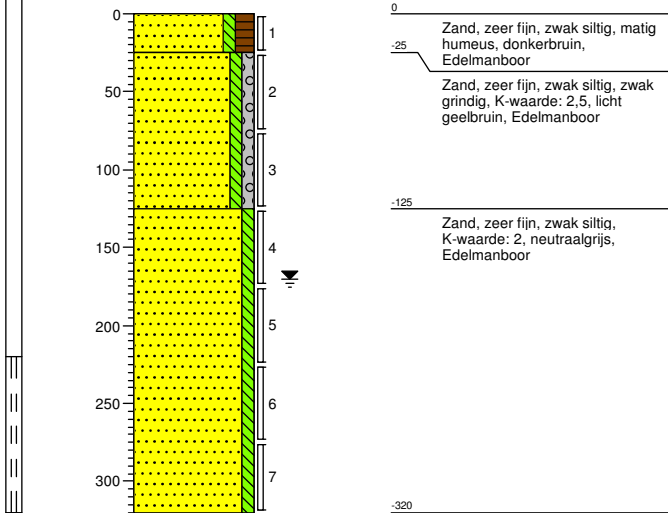

Boring: 01

Datum: 02-08-2017
GWS: 170
GHG: 120
GLG: 200
Maaiveldhoogte: maaiveld

Boring: 02

Datum: 02-08-2017
GWS: 200
GHG: 160
GLG: 230
Maaiveldhoogte: maaiveld

Boring: 03

Datum: 02-08-2017
GWS: 220
GHG: 200
GLG: 300
Maaiveldhoogte: maaiveld

Boring: 04

Datum: 02-08-2017
GWS: 220
GHG: 180
GLG: 250
Maaiveldhoogte: maaiveld

Boring: 05

Datum: 02-08-2017
 GWS: 190
 GHG: 150
 GLG: 240
 Maaiveldhoogte: maaiveld

Boring: 06

Datum: 02-08-2017

Maaiveldhoogte: maaiveld

Boring: 07

Datum: 02-08-2017

Maaiveldhoogte: maaiveld

Boring: 08

Datum: 02-08-2017

Maaiveldhoogte: maaiveld

Boring: 09

Datum: 02-08-2017