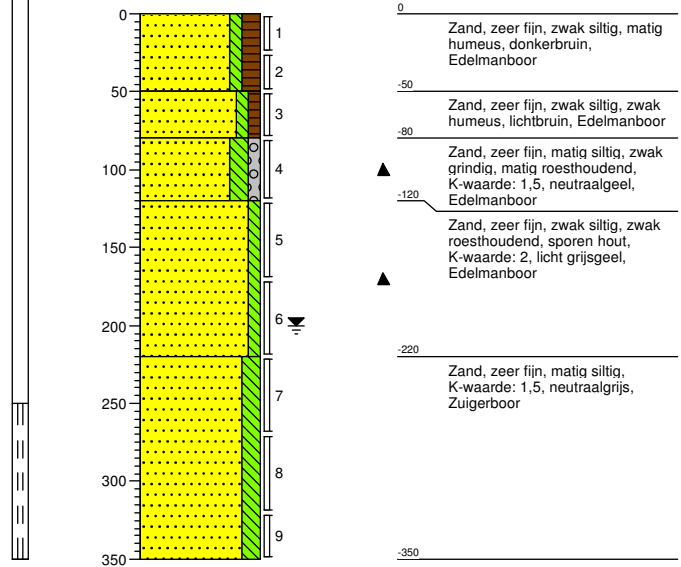

Boring: 01

Datum: 02-08-2017
GWS: 170
GHG: 120
GLG: 200
Maaiveldhoogte: maaiveld

Boring: 02

Datum: 02-08-2017
GWS: 200
GHG: 160
GLG: 230
Maaiveldhoogte: maaiveld

Boring: 03

Datum: 02-08-2017
GWS: 220
GHG: 200
GLG: 300
Maaiveldhoogte: maaiveld

Boring: 04

Datum: 02-08-2017
GWS: 220
GHG: 180
GLG: 250
Maaiveldhoogte: maaiveld

Boring: 05

Datum: 02-08-2017
 GWS: 190
 GHG: 150
 GLG: 240
 Maaiveldhoogte: maaiveld

Boring: 06

Datum: 02-08-2017

Maaiveldhoogte: maaiveld

Boring: 07

Datum: 02-08-2017

Maaiveldhoogte: maaiveld

Boring: 08

Datum: 02-08-2017

Maaiveldhoogte: maaiveld

Boring: 09

Datum: 02-08-2017