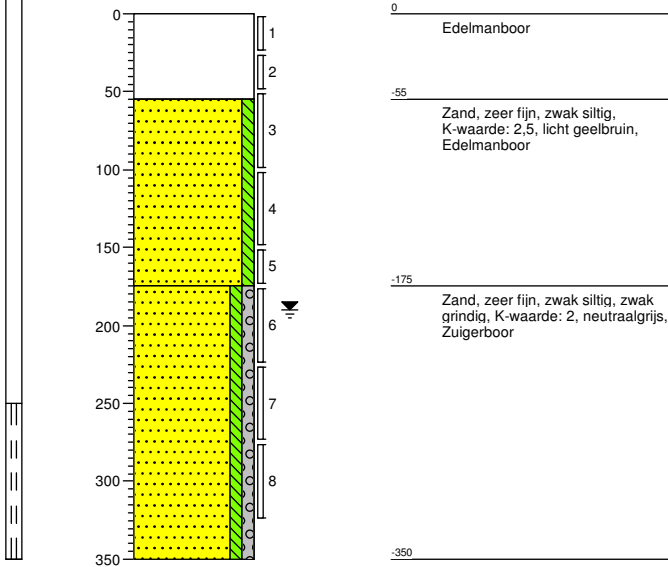

Boring: 01

Datum: 02-08-2017
GWS: 170
GHG: 120
GLG: 200
Maaiveldhoogte: maaiveld

Boring: 02

Datum: 02-08-2017
GWS: 200
GHG: 160
GLG: 230
Maaiveldhoogte: maaiveld

Boring: 03

Datum: 02-08-2017
GWS: 220
GHG: 200
GLG: 300
Maaiveldhoogte: maaiveld

Boring: 04

Datum: 02-08-2017
GWS: 220
GHG: 180
GLG: 250
Maaiveldhoogte: maaiveld

Boring: 05

Datum: 02-08-2017
 GWS: 190
 GHG: 150
 GLG: 240
 Maaiveldhoogte: maaiveld

Boring: 06

Datum: 02-08-2017

Maaiveldhoogte: maaiveld

Boring: 07

Datum: 02-08-2017

Maaiveldhoogte: maaiveld

Boring: 08

Datum: 02-08-2017

Maaiveldhoogte: maaiveld

Boring: 09

Datum: 02-08-2017