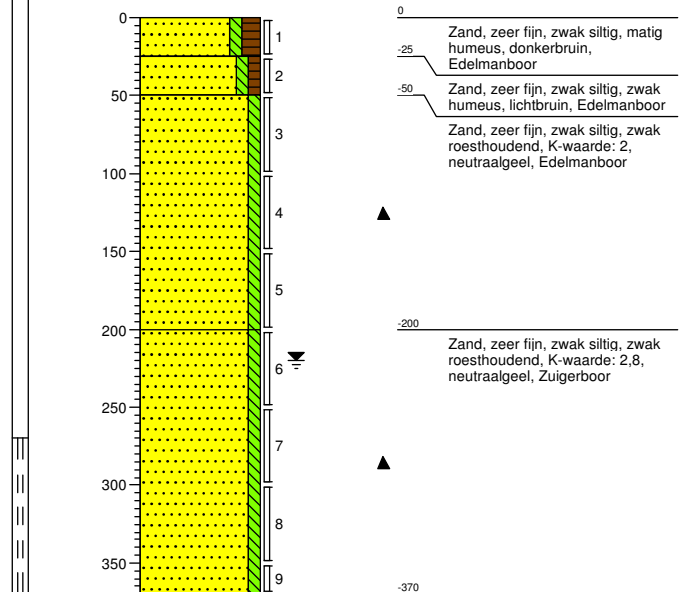

Boring: 01

Datum: 02-08-2017
GWS: 170
GHG: 120
GLG: 200
Maaiveldhoogte: maaiveld

Boring: 02

Datum: 02-08-2017
GWS: 200
GHG: 160
GLG: 230
Maaiveldhoogte: maaiveld

Boring: 03

Datum: 02-08-2017
GWS: 220
GHG: 200
GLG: 300
Maaiveldhoogte: maaiveld

Boring: 04

Datum: 02-08-2017
GWS: 220
GHG: 180
GLG: 250
Maaiveldhoogte: maaiveld

Boring: 05

Datum: 02-08-2017
 GWS: 190
 GHG: 150
 GLG: 240
 Maaiveldhoogte: maaiveld

Boring: 06

Datum: 02-08-2017

Maaiveldhoogte: maaiveld

Boring: 07

Datum: 02-08-2017

Maaiveldhoogte: maaiveld

Boring: 08

Datum: 02-08-2017

Maaiveldhoogte: maaiveld

Boring: 09

Datum: 02-08-2017