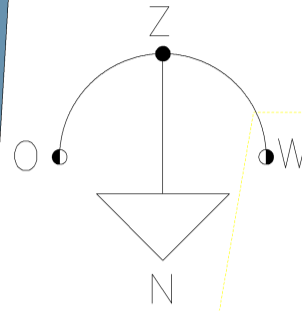

Brugveenseweg

Groenstrook breedte: 300cm
driehoeksverband 100/100cm
bosplantsoen maat 125-150, gemixt

- 15% Crataegus monogyna (meidoorn)
- 25% Rosa rubiginosa (eglantier)
- 15% Prunus spinosa (sleedoorn)
- 10% Acer campestre (veldesdoorn)
- 10% Cornus sanguinea (kornoelje)
- 10% Amelanchier lamarckii (krent)
- 10% Viburnum opulus (Gelderse roos)
- 5% Quercus robur (zomereik)

Bos