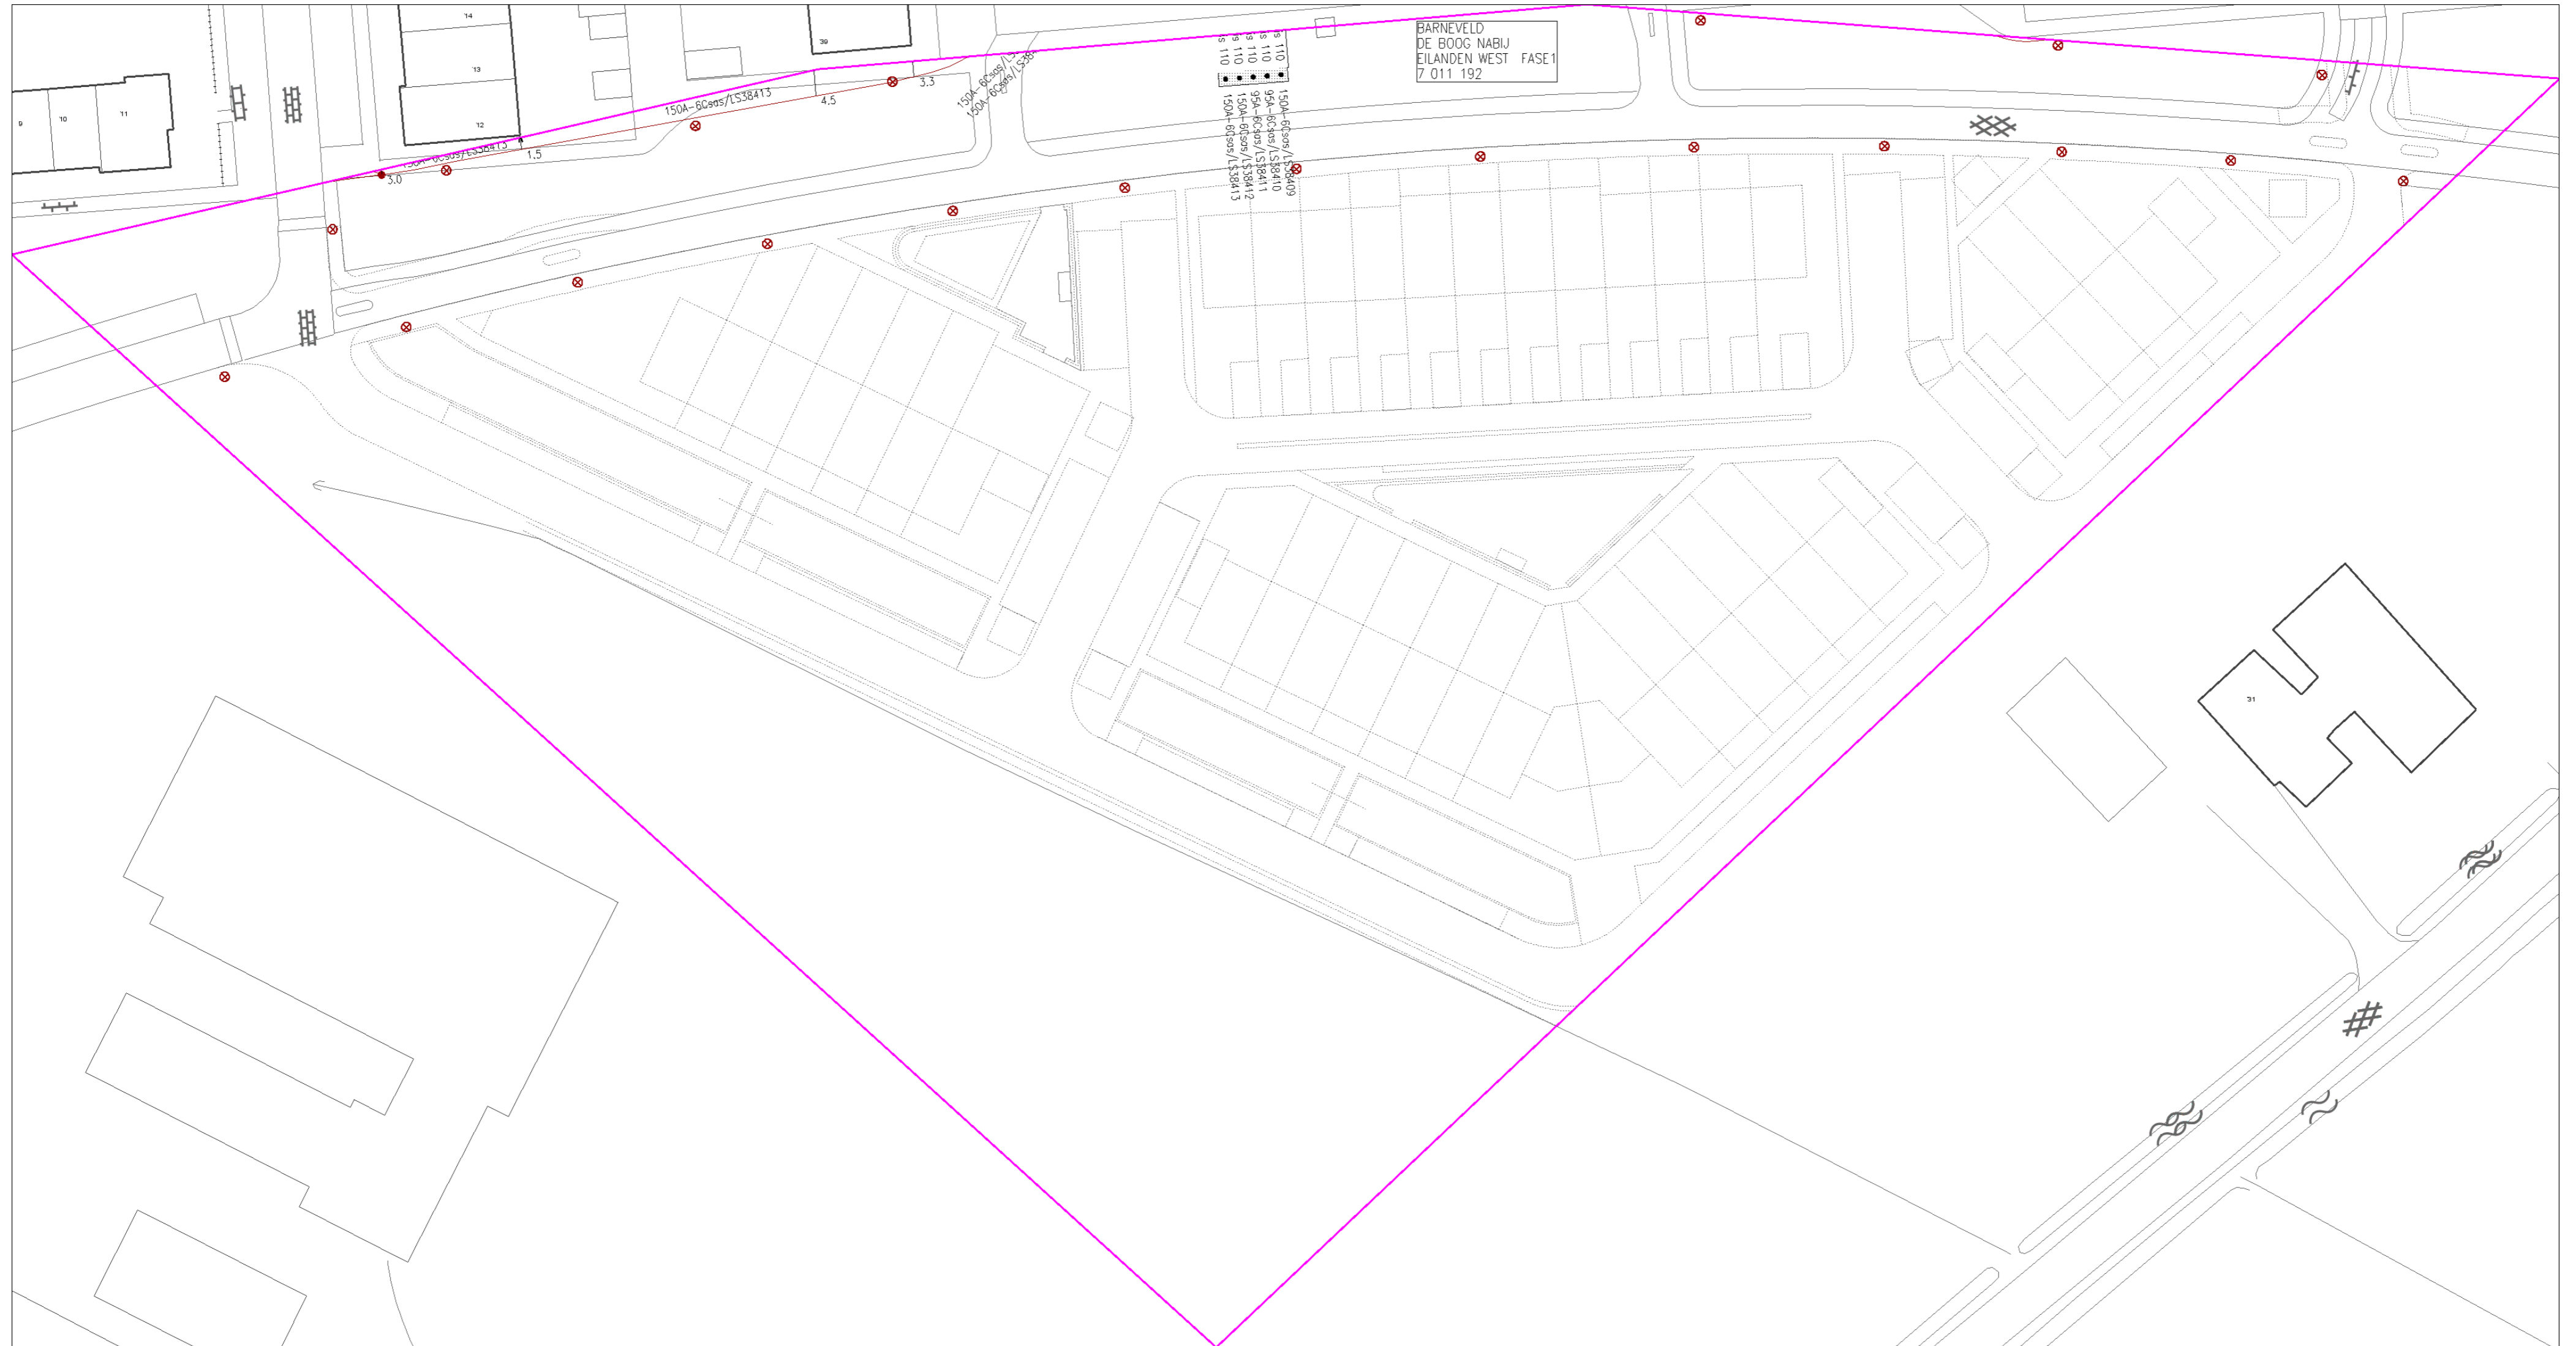

Contactpersoon:

klic@kadaster.nl
0243719118