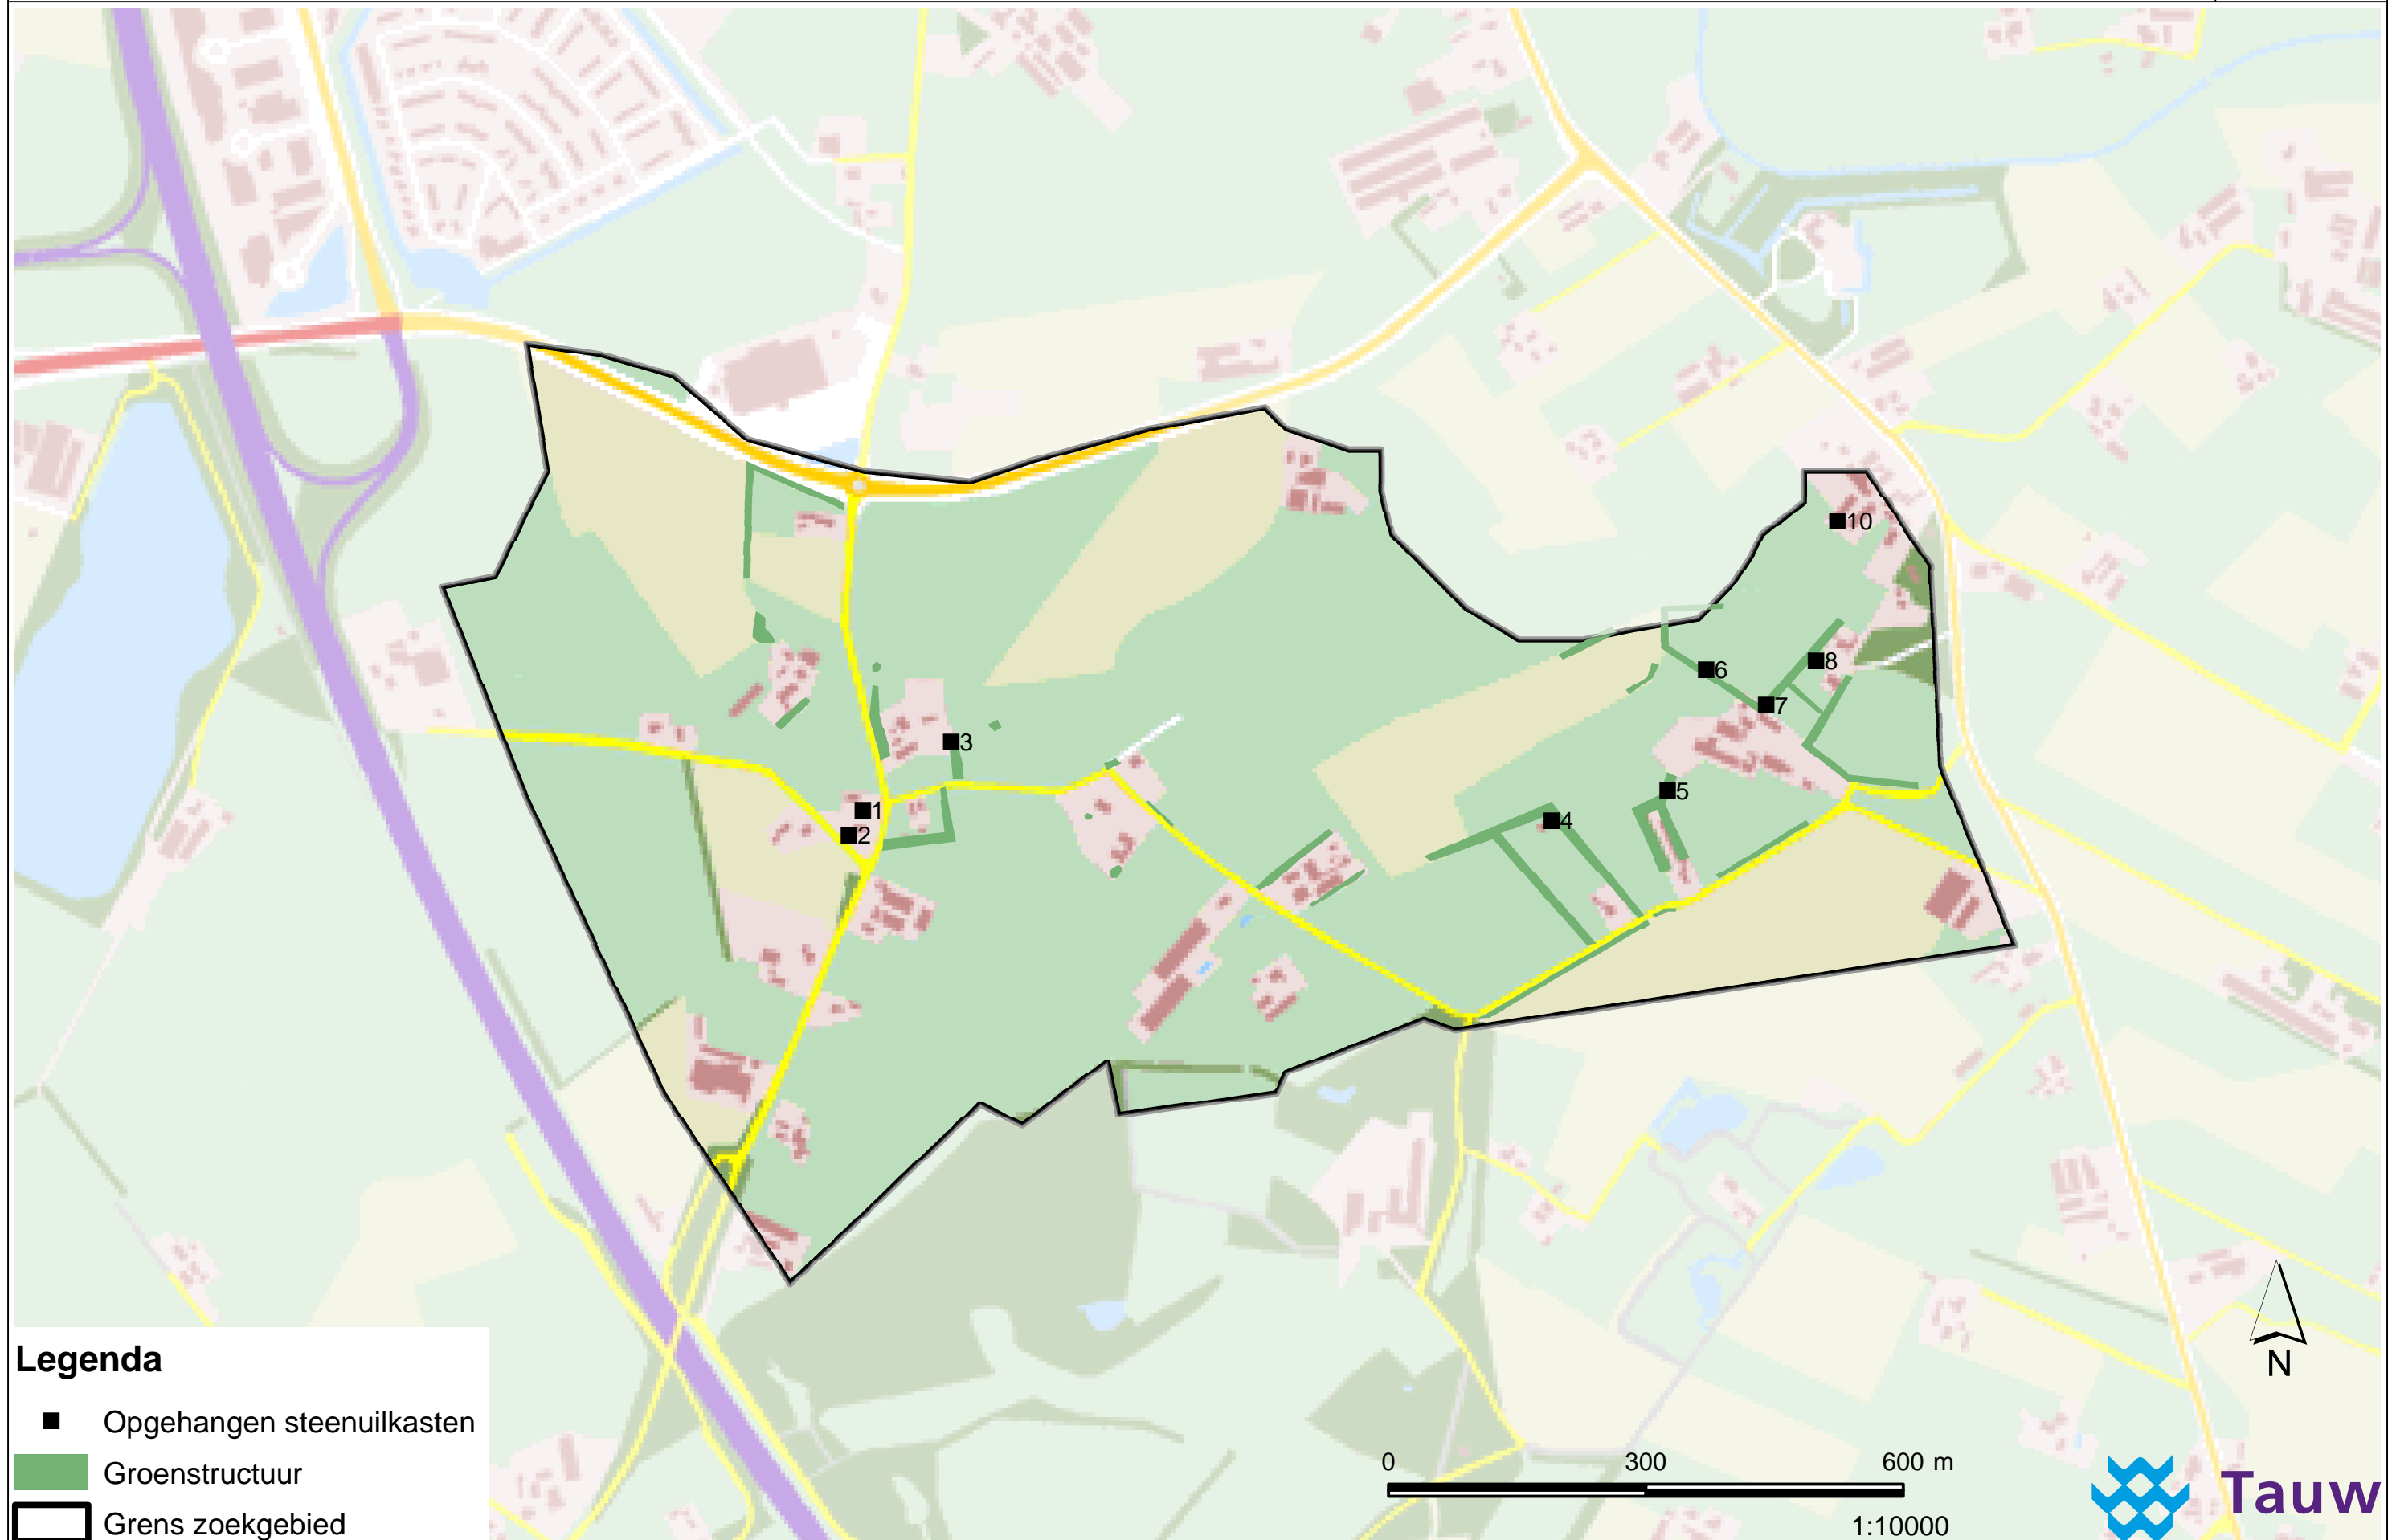

Steenuilnestkasten Lunteren Noord

Legenda

- Opgehangen steenuilnkasten
- Groenstructuur
- Grens zoekgebied