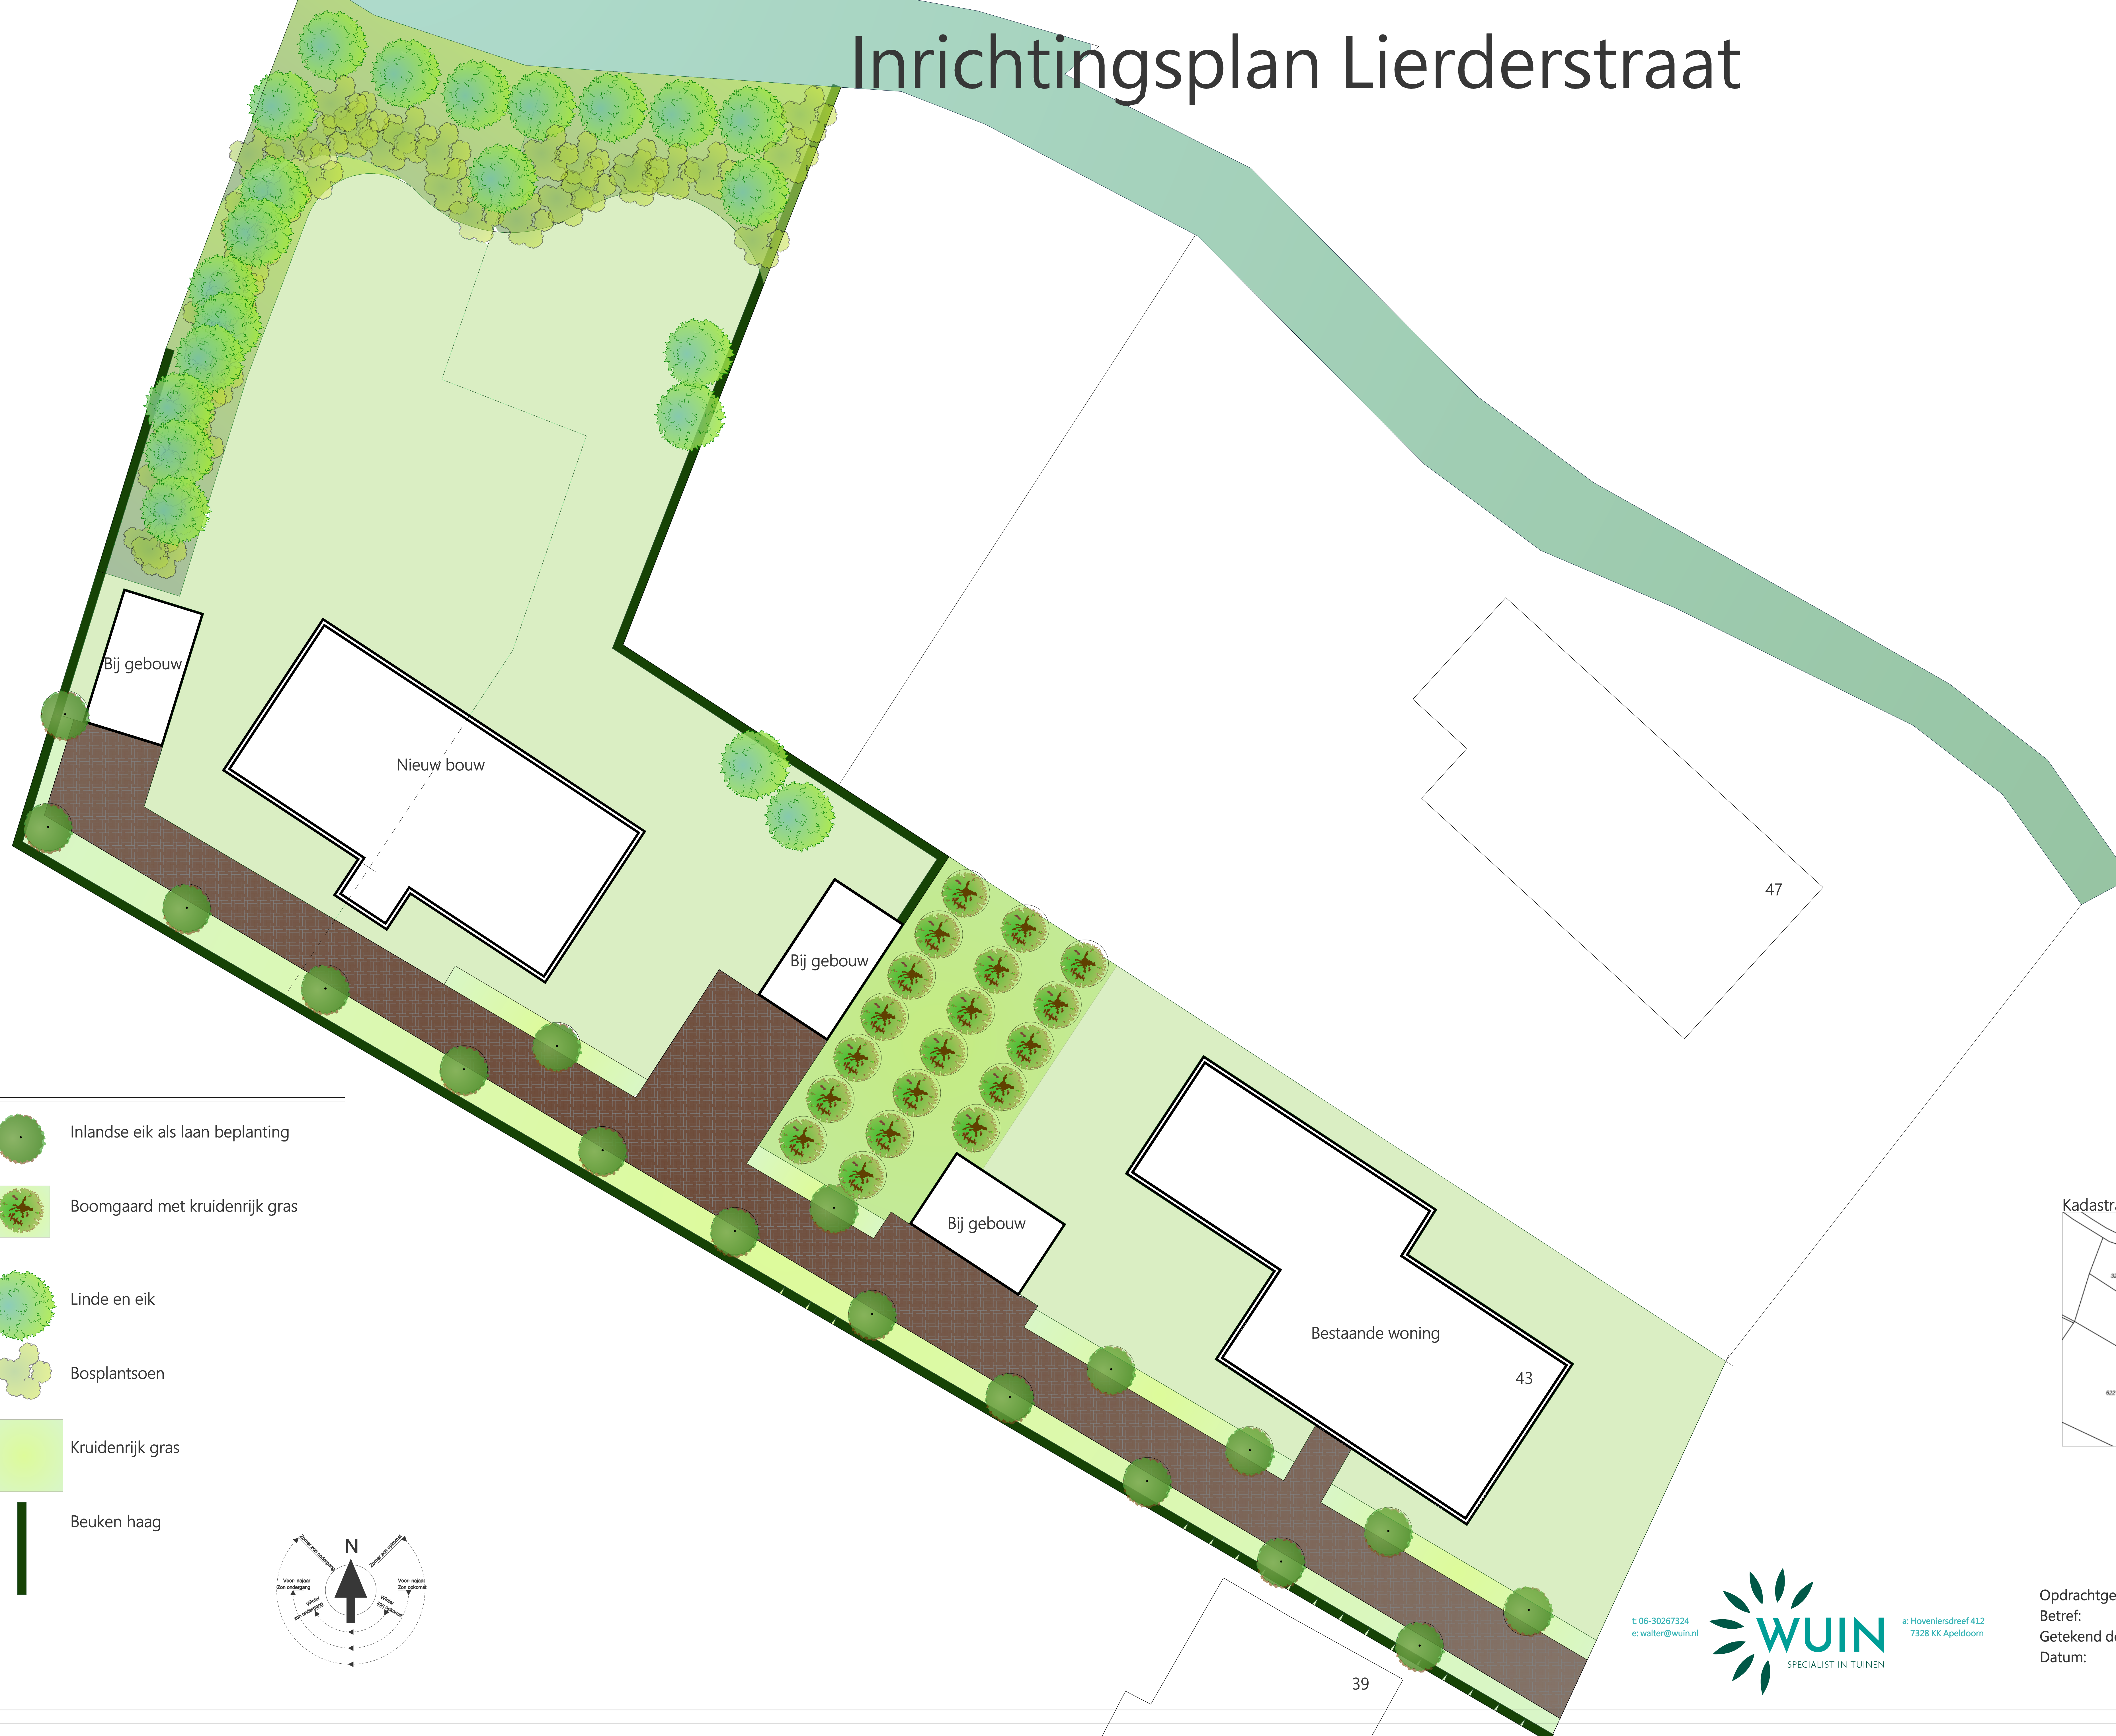

# Inrichtingsplan Lierderstraat

-  Inlandse eik als laan beplanting
-  Boomgaard met kruidenrijk gras
-  Linde en eik
-  Bosplantsoen
-  Kruidenrijk gras
-  Beuken haag

t: 06-30267324  
e: walter@wuin.nl

a: Hoveniersdreef 412  
7328 KK Apeldoorn

Opdrachtgever: Bouwonderneming Veeneman B.V.  
 Betref: Inrichtingsplan Lierderstraat  
 Getekend door: Walter Ruesink  
 Datum: 6 juli 2021