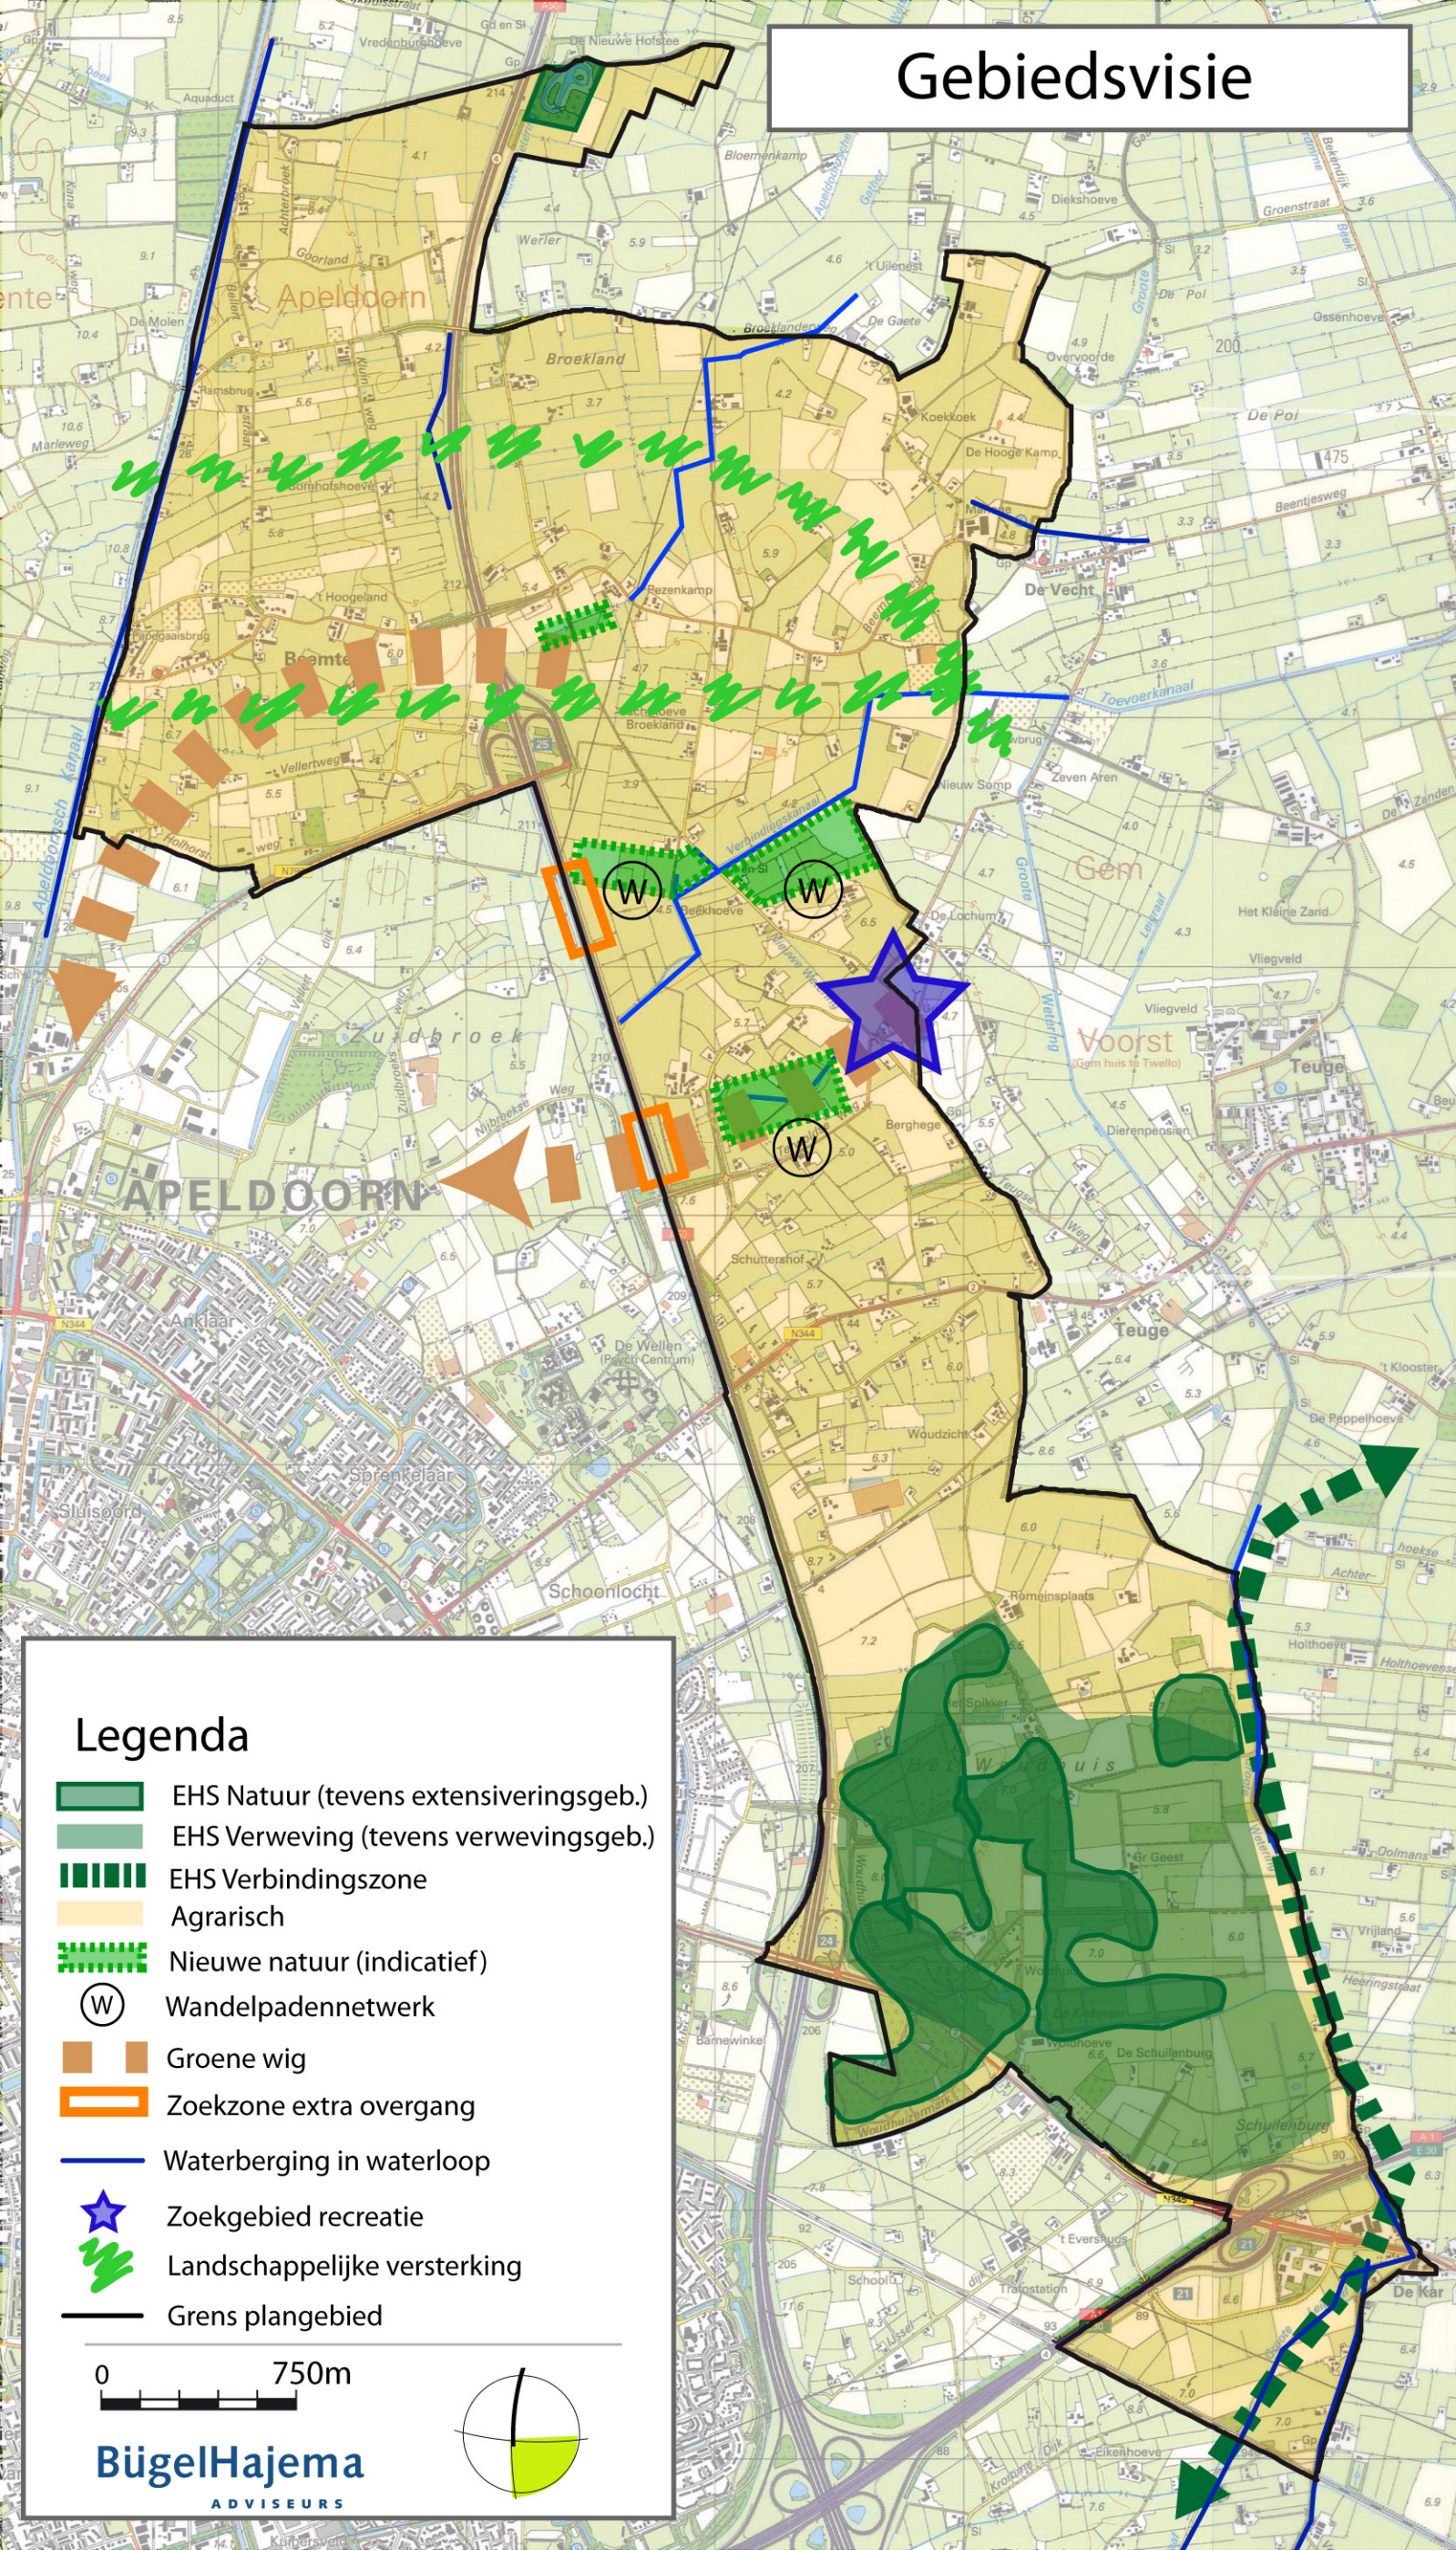

# Gebiedsvisie

## Legenda

-  EHS Natuur (tevens extensiveringsgeb.)
-  EHS Verweving (tevens verwevingsgeb.)
-  EHS Verbindingszone
-  Agrarisch
-  Nieuwe natuur (indicatief)
-  Wandelpadennetwerk
-  Groene wig
-  Zoekzone extra overgang
-  Waterberging in waterloop
-  Zoekgebied recreatie
-  Landschappelijke versterking
-  Grens plangebied

0 750m

**BügelHajema**  
ADVISEURS