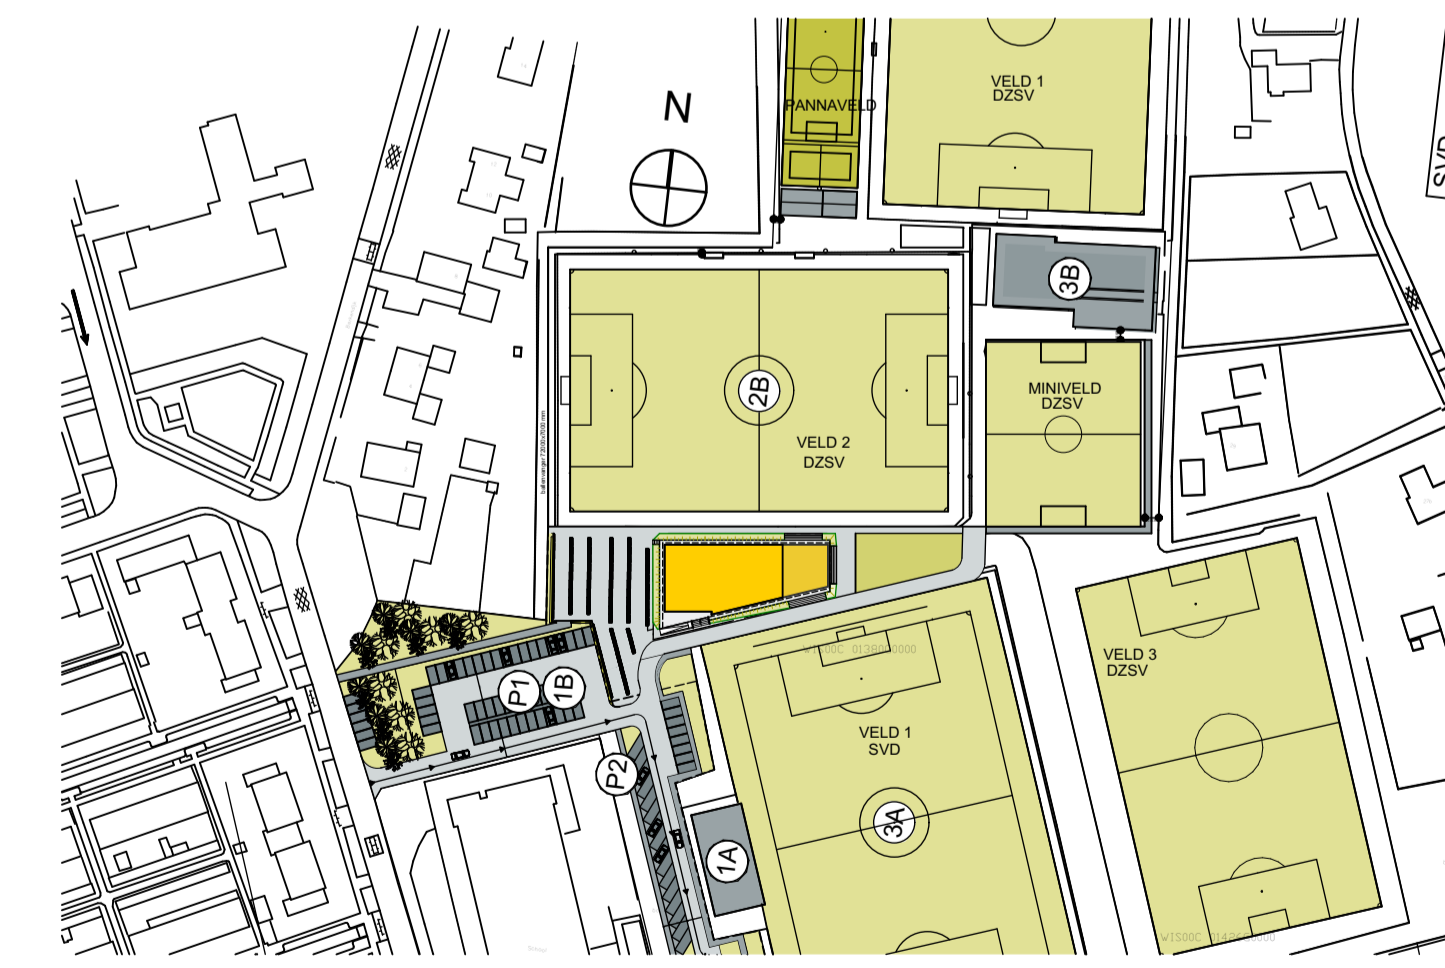

VOORGEVEL

RECHTER ZIJGEVEL

ACHTERGEVEL

LINKER ZIJGEVEL

DOORSNEDE A-A

DOORSNEDE B-B

**MILLO**  
 BOUWKUNDIG TEKEN- & ADVIESBURO  
 adres : Beggelderdijk 1  
 7091 HD Dinxperlo  
 telefoon : 06 - 101 484 37  
 e-mail : info@tekenburomilo.nl  
 internet : www.tekenburomilo.nl  
 datum tekening : 18-12-2018  
 getekend door : R.Milojevic  
 schaal / formaat : 1:100 A1  
 datum wijziging :

opdrachtgever:  
**FUSIE CLUB DINXPERLO**  
 projectomschrijving:  
**nieuwbouw Clubgebouw  
 aan de Europastraat te Dinxperlo**  
 onderdeel:  
**Voorlopig ontwerp**  
 werknnummer: P18\_1273 bladnummer: **P181273\_VO-01**