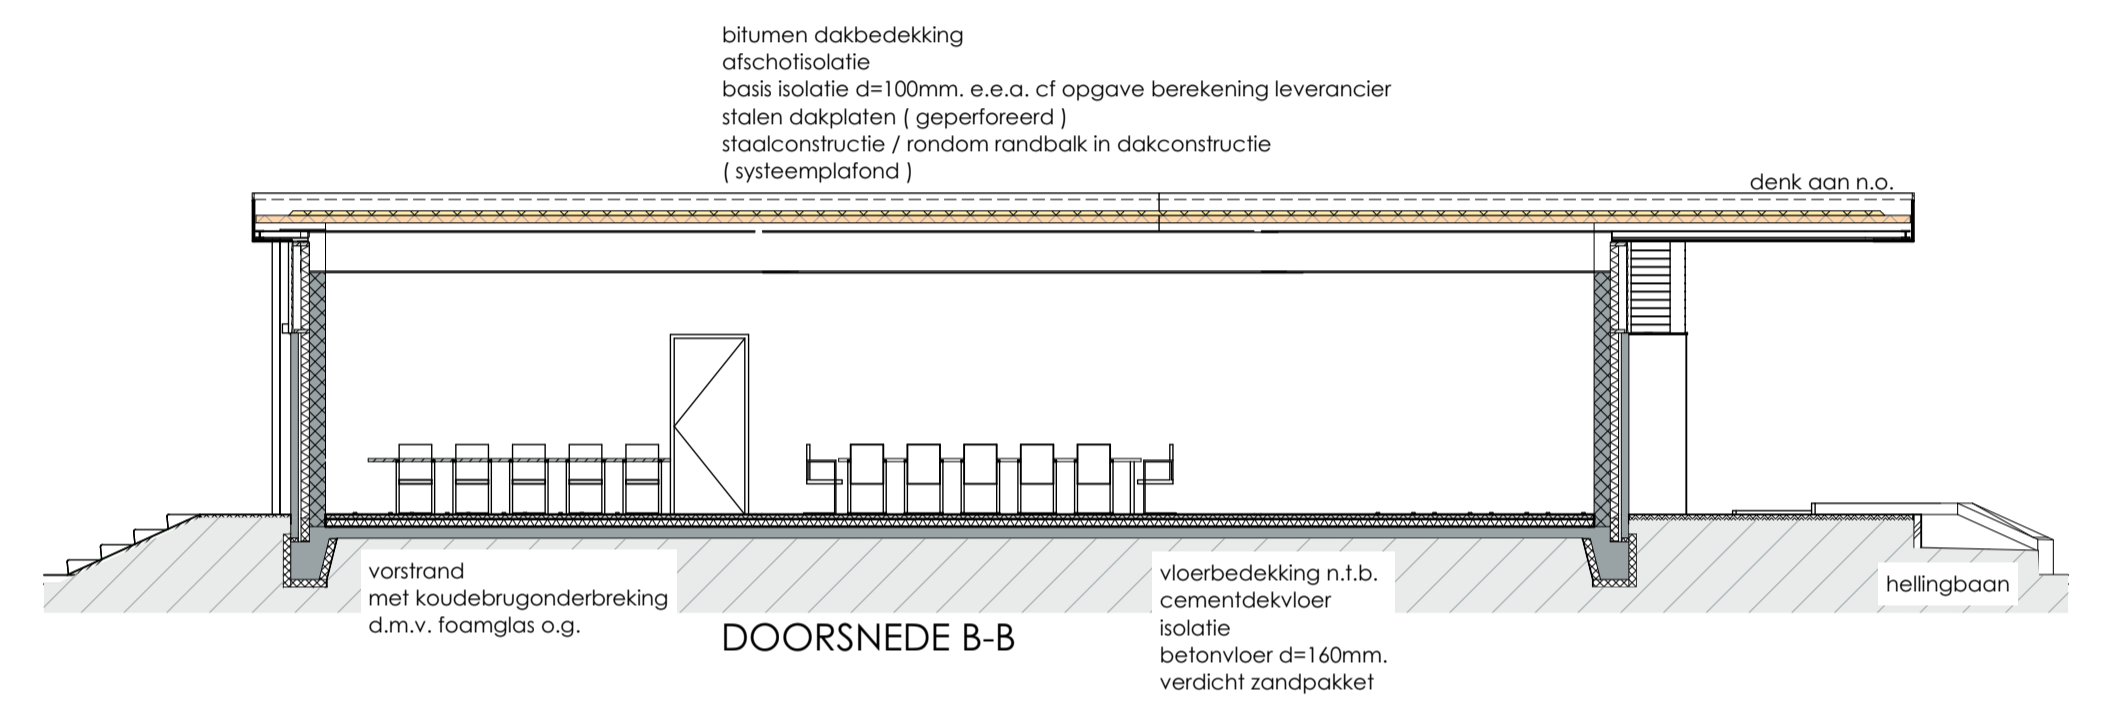

VOORGEVEL

RECHTER ZIJGEVEL

ACHTERGEVEL

LINKER ZIJGEVEL

DOORSNEDE A-A

DOORSNEDE B-B

**MILLO**  
 BOUWKUNDIG TEKEN- & ADVIESBURO  
 adres : Beggelderdijk 1  
 7091 HD Dinxperlo  
 telefoon : 06 - 101 484 37  
 e-mail : info@tekenburomilo.nl  
 internet : www.tekenburomilo.nl  
 datum tekening : 18-12-2018  
 getekend door : R.Milojevic  
 schaal / formaat : 1:100 A1  
 datum wijziging :

opdrachtgever:  
**FUSIE CLUB DINXPERLO**  
 projectomschrijving:  
**nieuwbouw Clubgebouw  
 aan de Europastraat te Dinxperlo**  
 onderdeel:  
**Voorlopig ontwerp**  
 werknnummer: P18\_1273 bladnummer: **P181273\_VO-01**