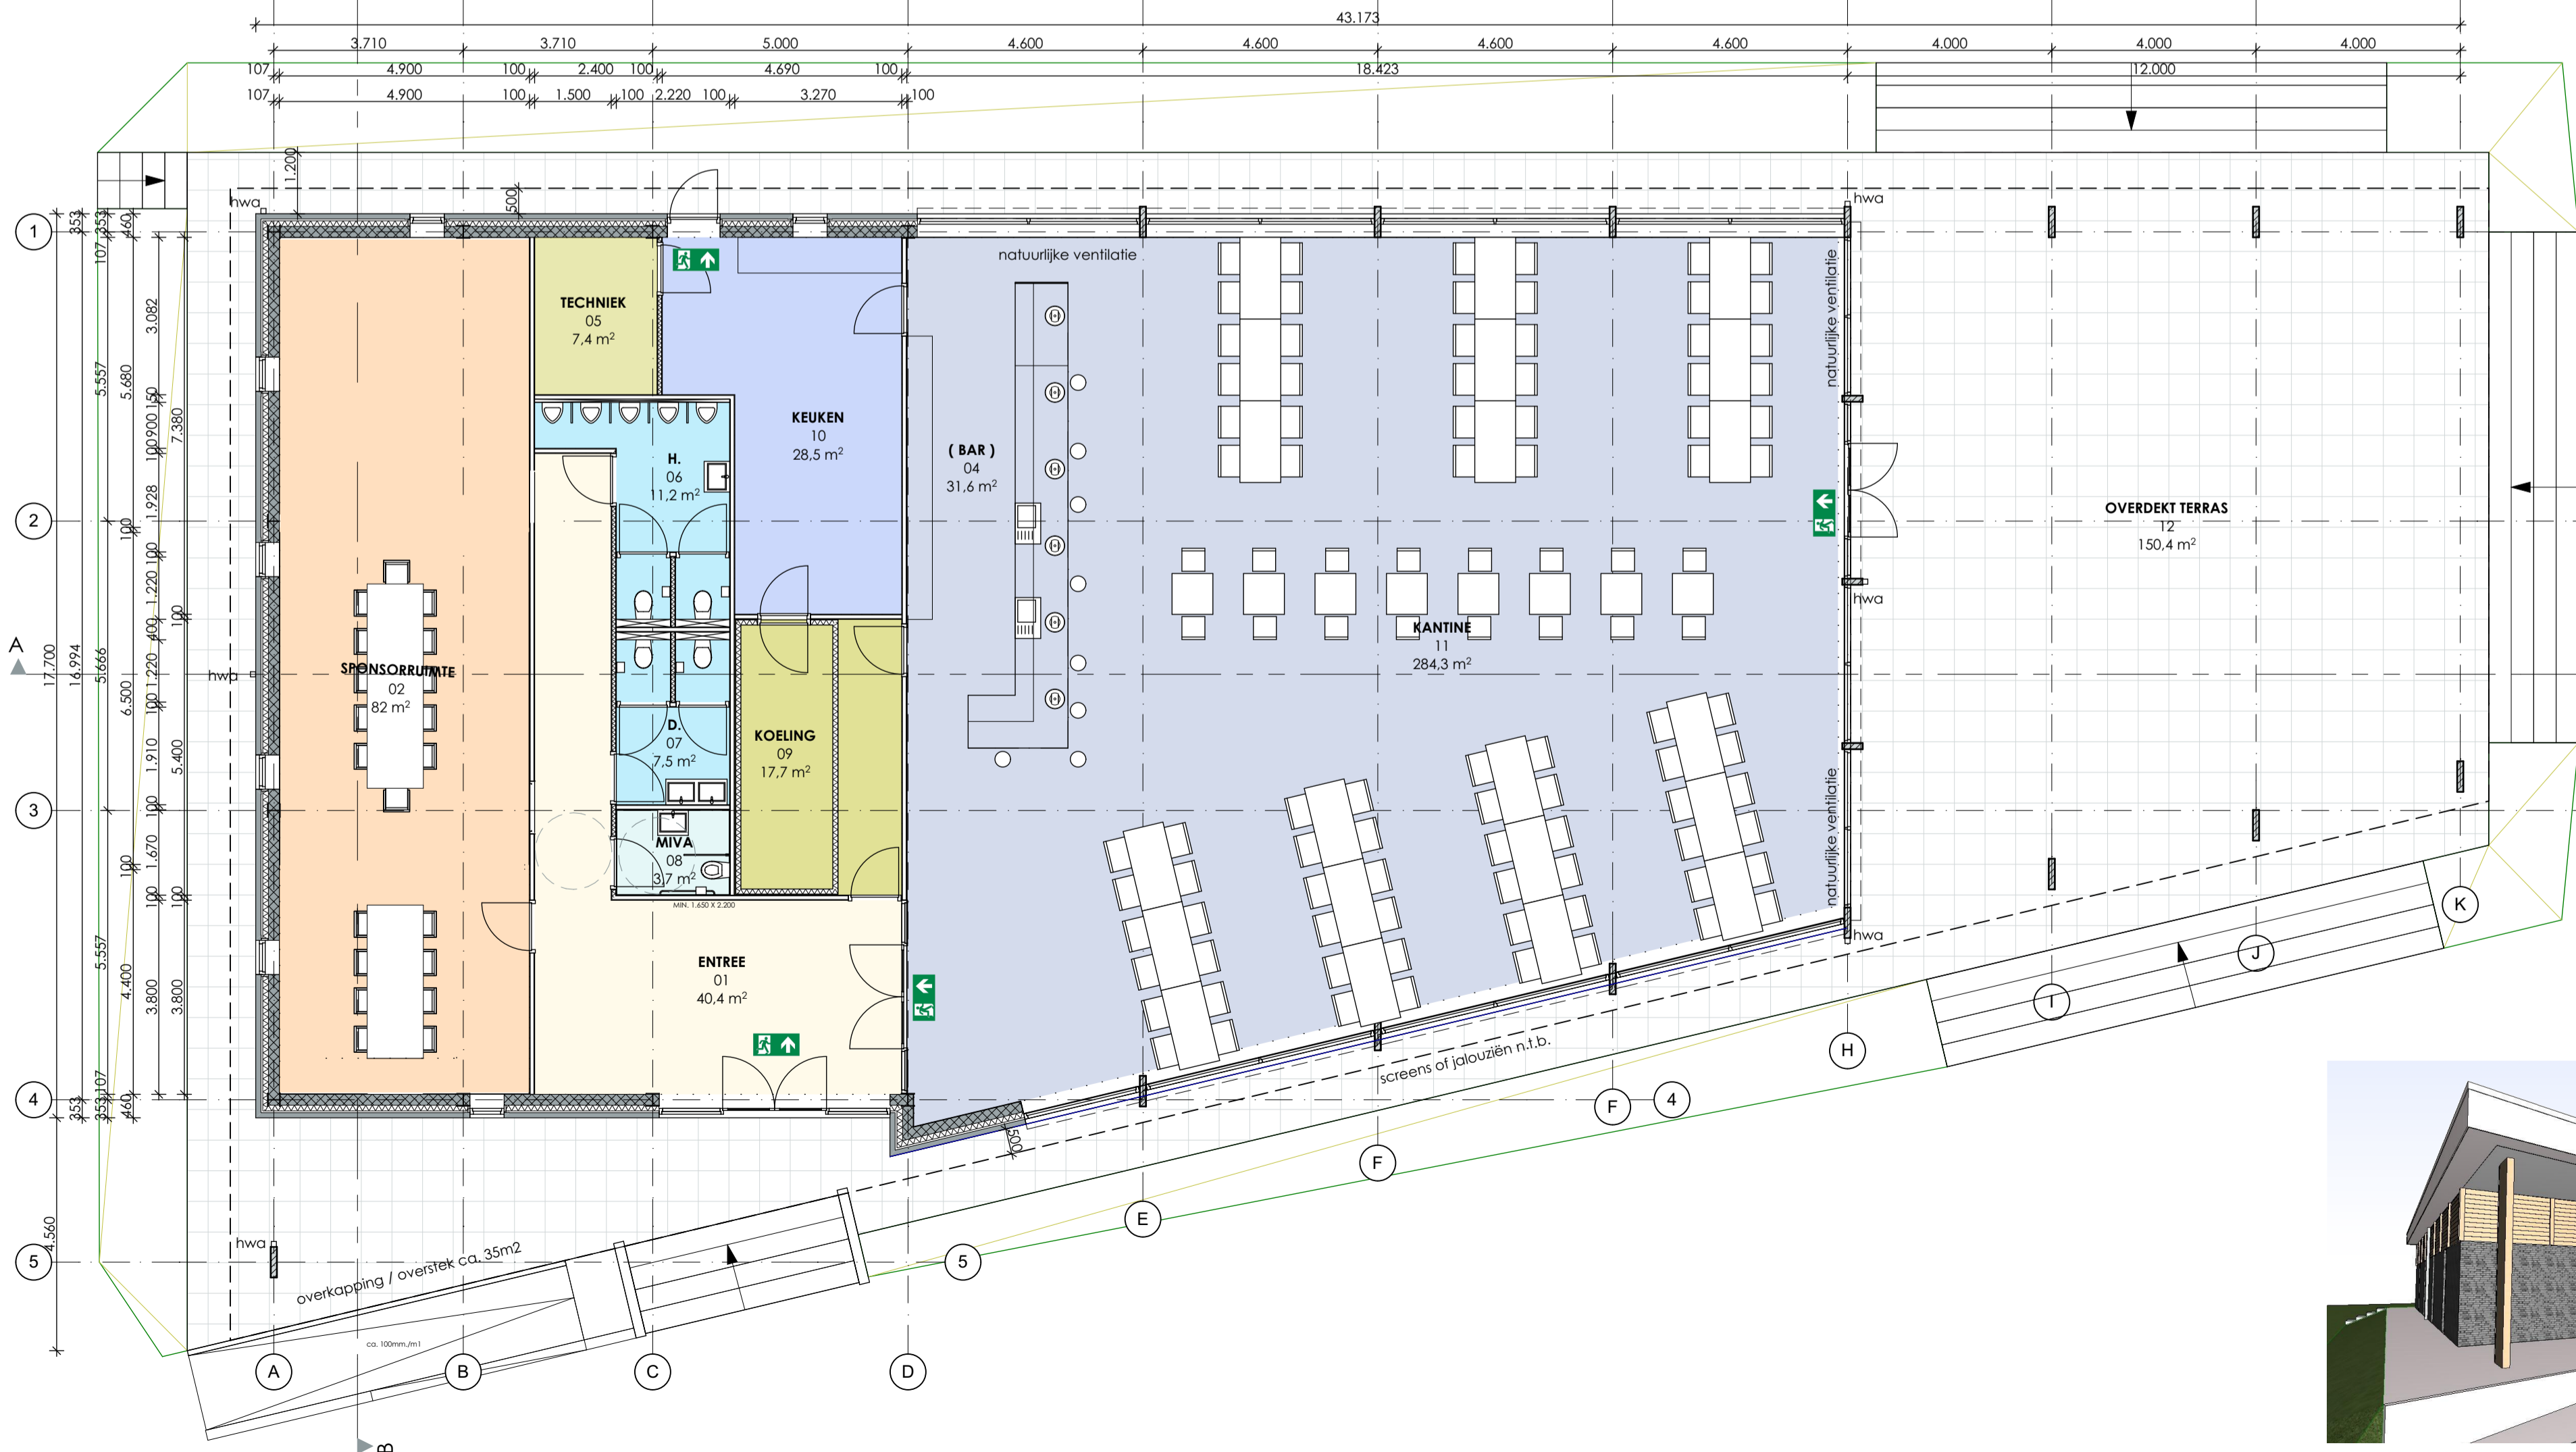

VOORGEVEL

RECHTER ZIJGEVEL

ACHTERGEVEL

LINKER ZIJGEVEL

DOORSNEDE A-A

DOORSNEDE B-B

**MILLO**  
 BOUWKUNDIG TEKEN- & ADVIESBURO  
 adres : Beggelderdijk 1  
 7091 HD Dinxperlo  
 telefoon : 06 - 101 484 37  
 e-mail : info@tekenburomilo.nl  
 internet : www.tekenburomilo.nl  
 datum tekening : 18-12-2018  
 getekend door : R.Milojevic  
 schaal / formaat : 1:100 A1  
 datum wijziging :

opdrachtgever:  
**FUSIE CLUB DINXPERLO**  
 projectomschrijving:  
**nieuwbouw Clubgebouw  
 aan de Europastraat te Dinxperlo**  
 onderdeel:  
**Voorlopig ontwerp**  
 werknnummer: P18\_1273 bladnummer: **P181273\_VO-01**