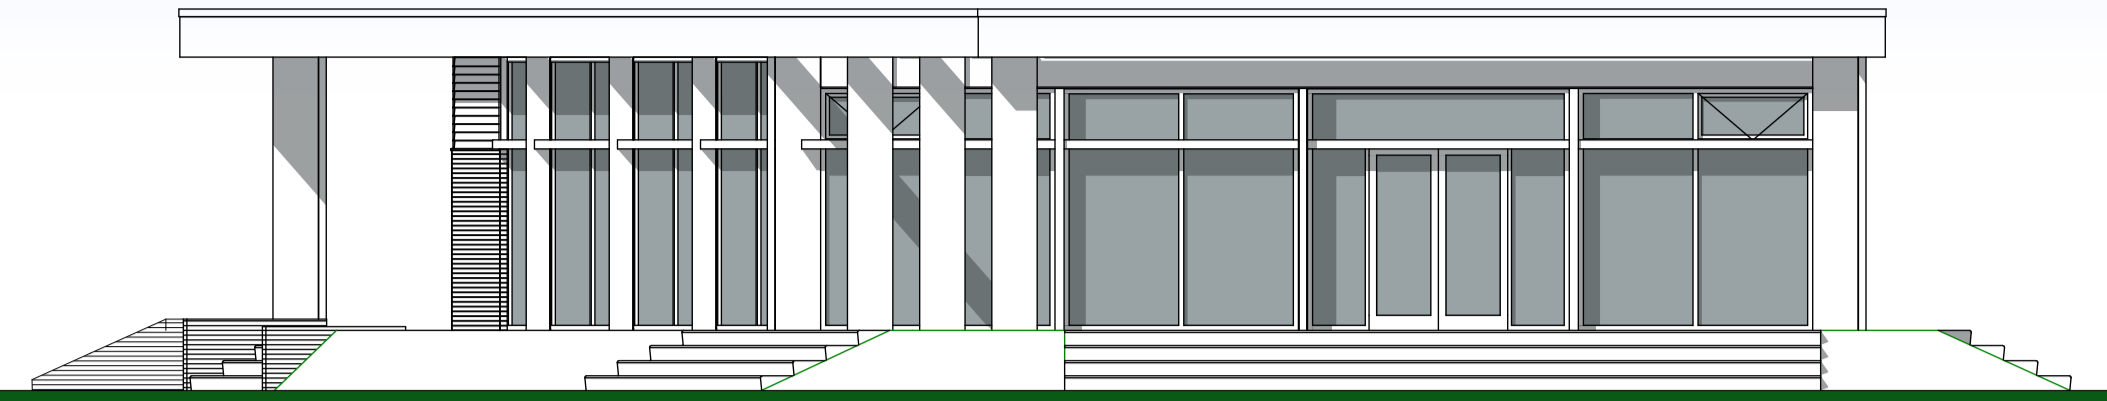

VOORGEVEL

RECHTER ZIJGEVEL

ACHTERGEVEL

LINKER ZIJGEVEL

DOORSNEDE A-A

DOORSNEDE B-B

**MILLO**  
 BOUWKUNDIG TEKEN- & ADVIESBURO  
 adres : Beggelderdijk 1  
 7091 HD Dinxperlo  
 telefoon : 06 - 101 484 37  
 e-mail : info@tekenburomilo.nl  
 internet : www.tekenburomilo.nl  
 datum tekening : 18-12-2018  
 getekend door : R.Milojevic  
 schaal / formaat : 1:100 A1  
 datum wijziging :

opdrachtgever:  
**FUSIE CLUB DINXPERLO**  
 projectomschrijving:  
**nieuwbouw Clubgebouw  
 aan de Europastraat te Dinxperlo**  
 onderdeel:  
**Voorlopig ontwerp**  
 werknnummer: P18\_1273 bladnummer: **P181273\_VO-01**