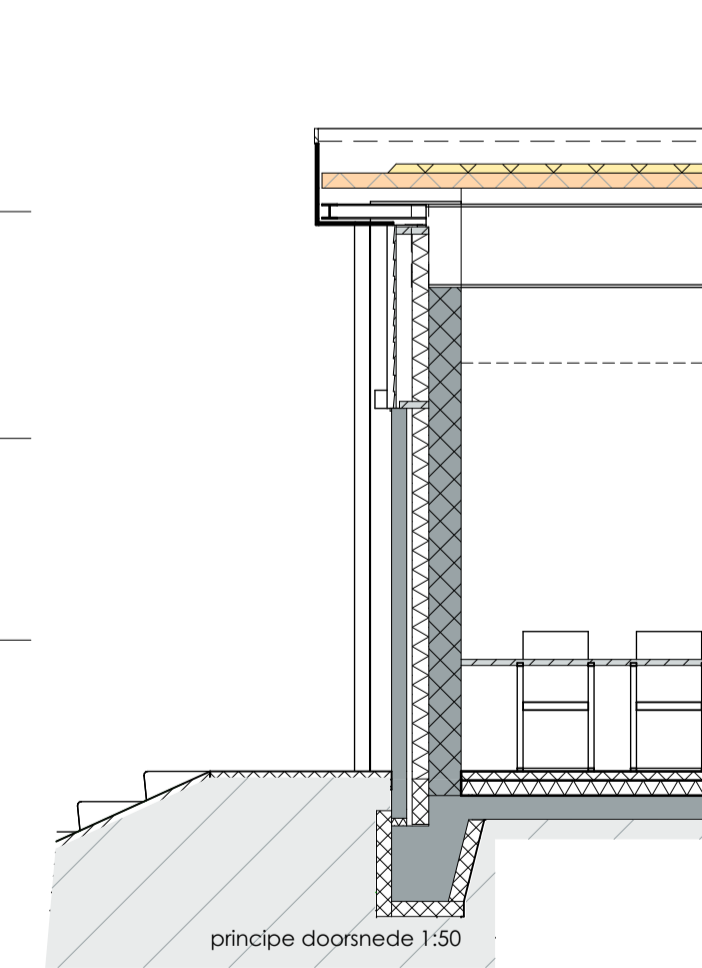

VOORGEVEL

RECHTER ZIJGEVEL

ACHTERGEVEL

LINKER ZIJGEVEL

DOORSNEDE A-A

DOORSNEDE B-B

**MILLO**  
 BOUWKUNDIG TEKEN- & ADVIESBURO  
 adres : Beggelderdijk 1  
 7091 HD Dinxperlo  
 telefoon : 06 - 101 484 37  
 e-mail : info@tekenburomilo.nl  
 internet : www.tekenburomilo.nl  
 datum tekening : 18-12-2018  
 getekend door : R.Milojevic  
 schaal / formaat : 1:100 A1  
 datum wijziging :

opdrachtgever:  
**FUSIE CLUB DINXPERLO**  
 projectomschrijving:  
**nieuwbouw Clubgebouw  
 aan de Europastraat te Dinxperlo**  
 onderdeel:  
**Voorlopig ontwerp**  
 werknnummer: P18\_1273 bladnummer: **P181273\_VO-01**