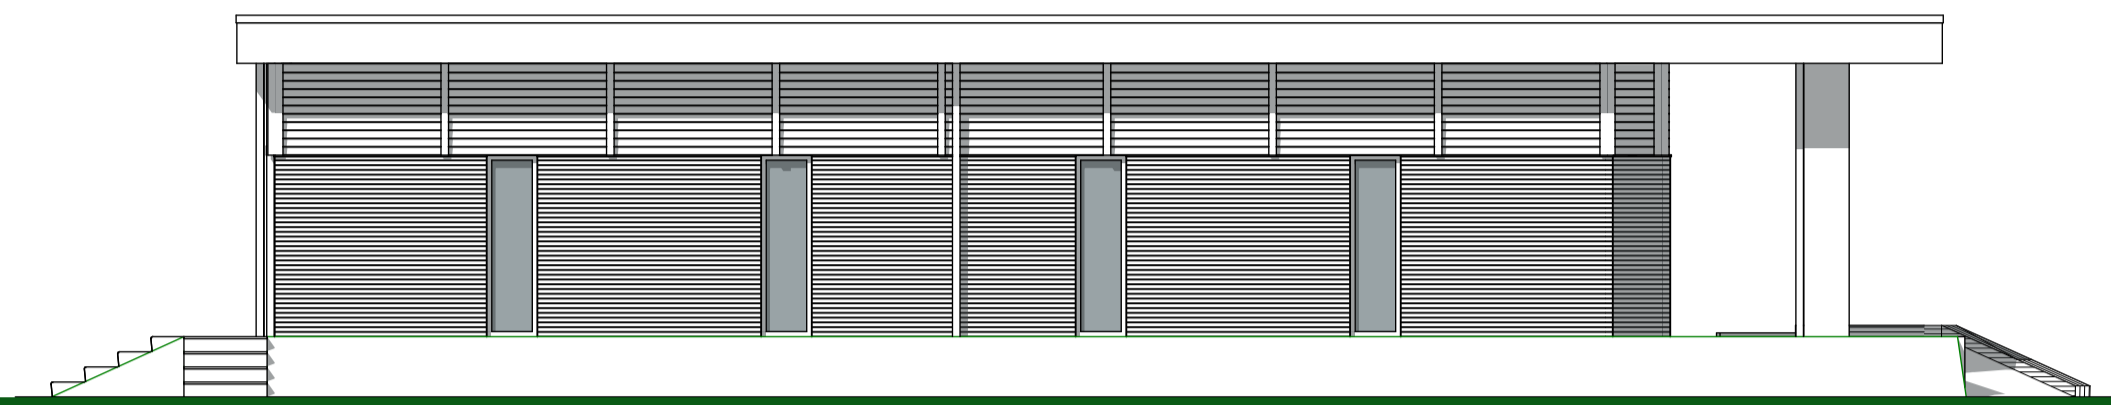

VOORGEVEL

RECHTER ZIJGEVEL

ACHTERGEVEL

LINKER ZIJGEVEL

DOORSNEDE A-A

DOORSNEDE B-B

**MILLO**  
 BOUWKUNDIG TEKEN- & ADVIESBURO  
 adres : Beggelderdijk 1  
 7091 HD Dinxperlo  
 telefoon : 06 - 101 484 37  
 e-mail : info@tekenburomilo.nl  
 internet : www.tekenburomilo.nl  
 datum tekening : 18-12-2018  
 getekend door : R.Milojevic  
 schaal / formaat : 1:100 A1  
 datum wijziging :

opdrachtgever:  
**FUSIE CLUB DINXPERLO**  
 projectomschrijving:  
**nieuwbouw Clubgebouw  
 aan de Europastraat te Dinxperlo**  
 onderdeel:  
**Voorlopig ontwerp**  
 werknnummer: P18\_1273 bladnummer: **P181273\_VO-01**