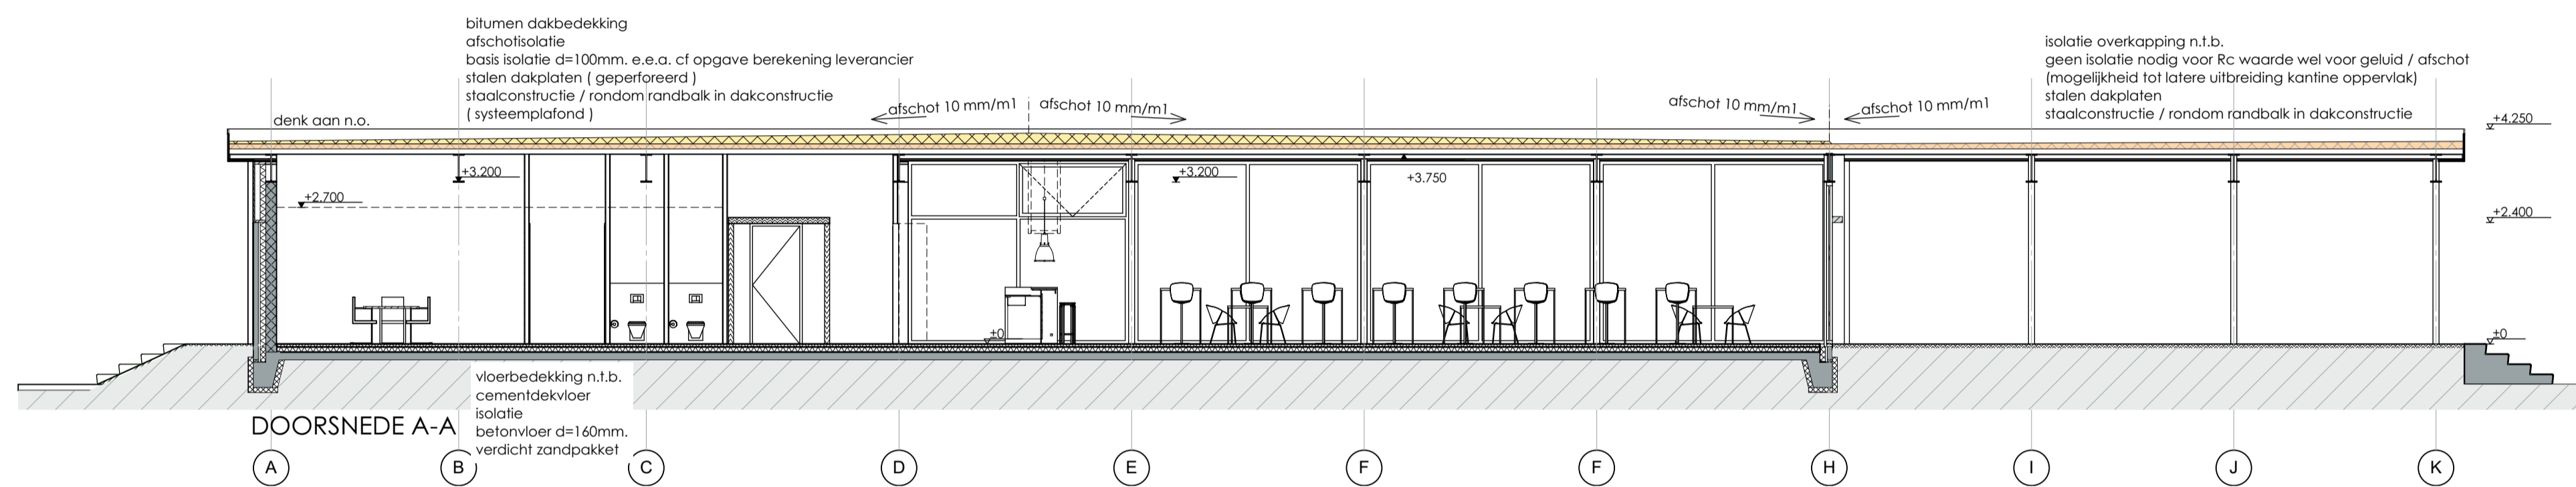

VOORGEVEL

RECHTER ZIJGEVEL

ACHTERGEVEL

LINKER ZIJGEVEL

DOORSNEDE A-A

DOORSNEDE B-B

**MILLO**  
 BOUWKUNDIG TEKEN- & ADVIESBURO  
 adres : Beggelderdijk 1  
 7091 HD Dinxperlo  
 telefoon : 06 - 101 484 37  
 e-mail : info@tekenburomilo.nl  
 internet : www.tekenburomilo.nl  
 datum tekening : 18-12-2018  
 getekend door : R.Milojevic  
 schaal / formaat : 1:100 A1  
 datum wijziging :

opdrachtgever:  
**FUSIE CLUB DINXPERLO**  
 projectomschrijving:  
**nieuwbouw Clubgebouw  
 aan de Europastraat te Dinxperlo**  
 onderdeel:  
**Voorlopig ontwerp**  
 werknnummer: P18\_1273 bladnummer: **P181273\_VO-01**