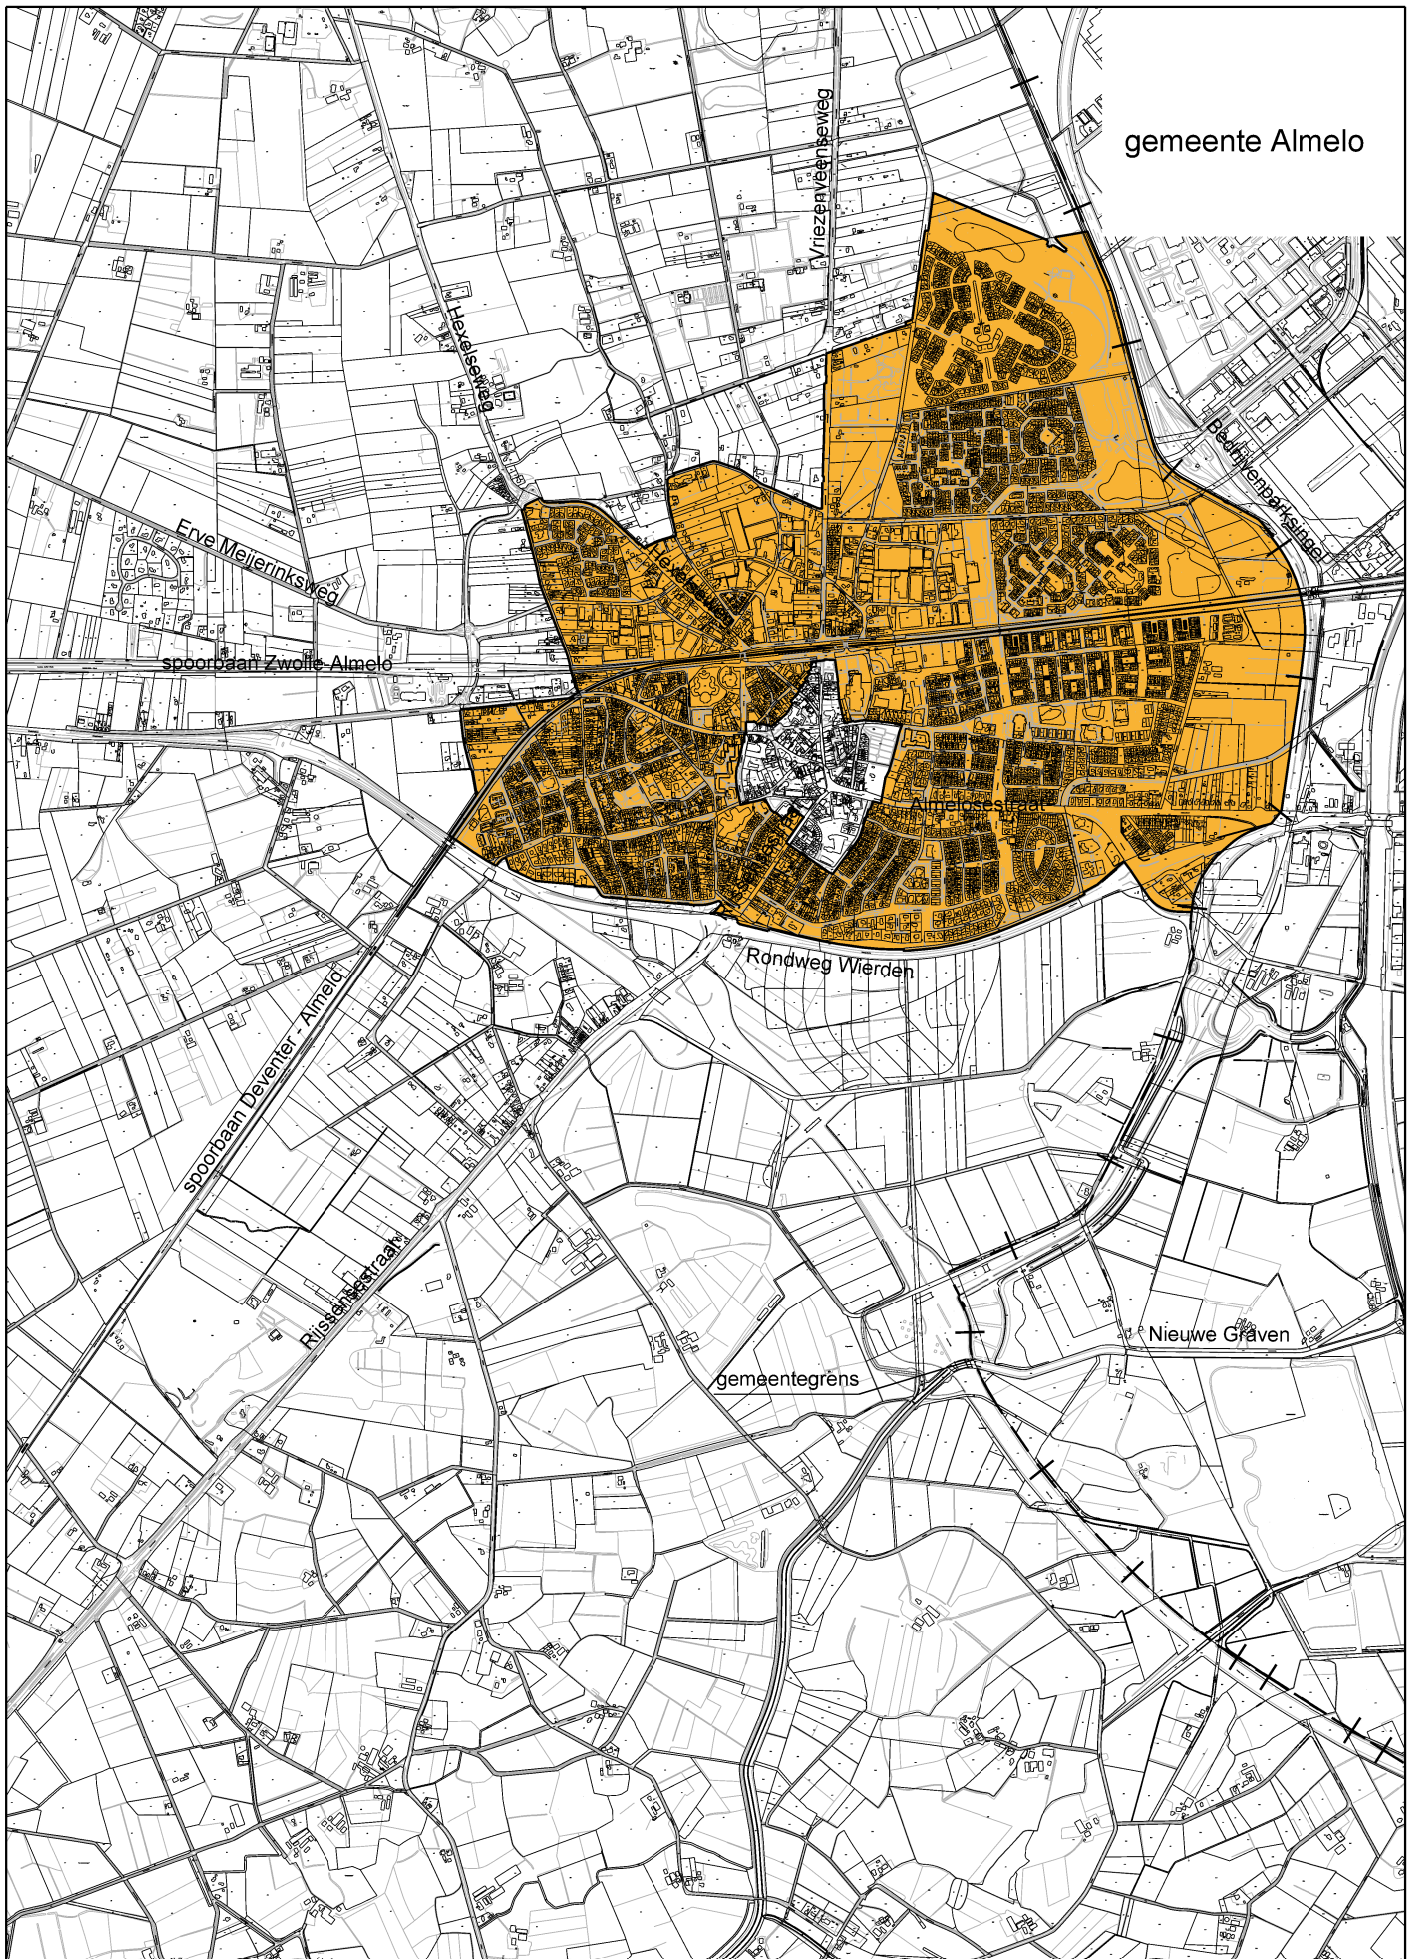

gemeente Almelo

SITUERING PLANGEBIED

schaal 1 : 25.000