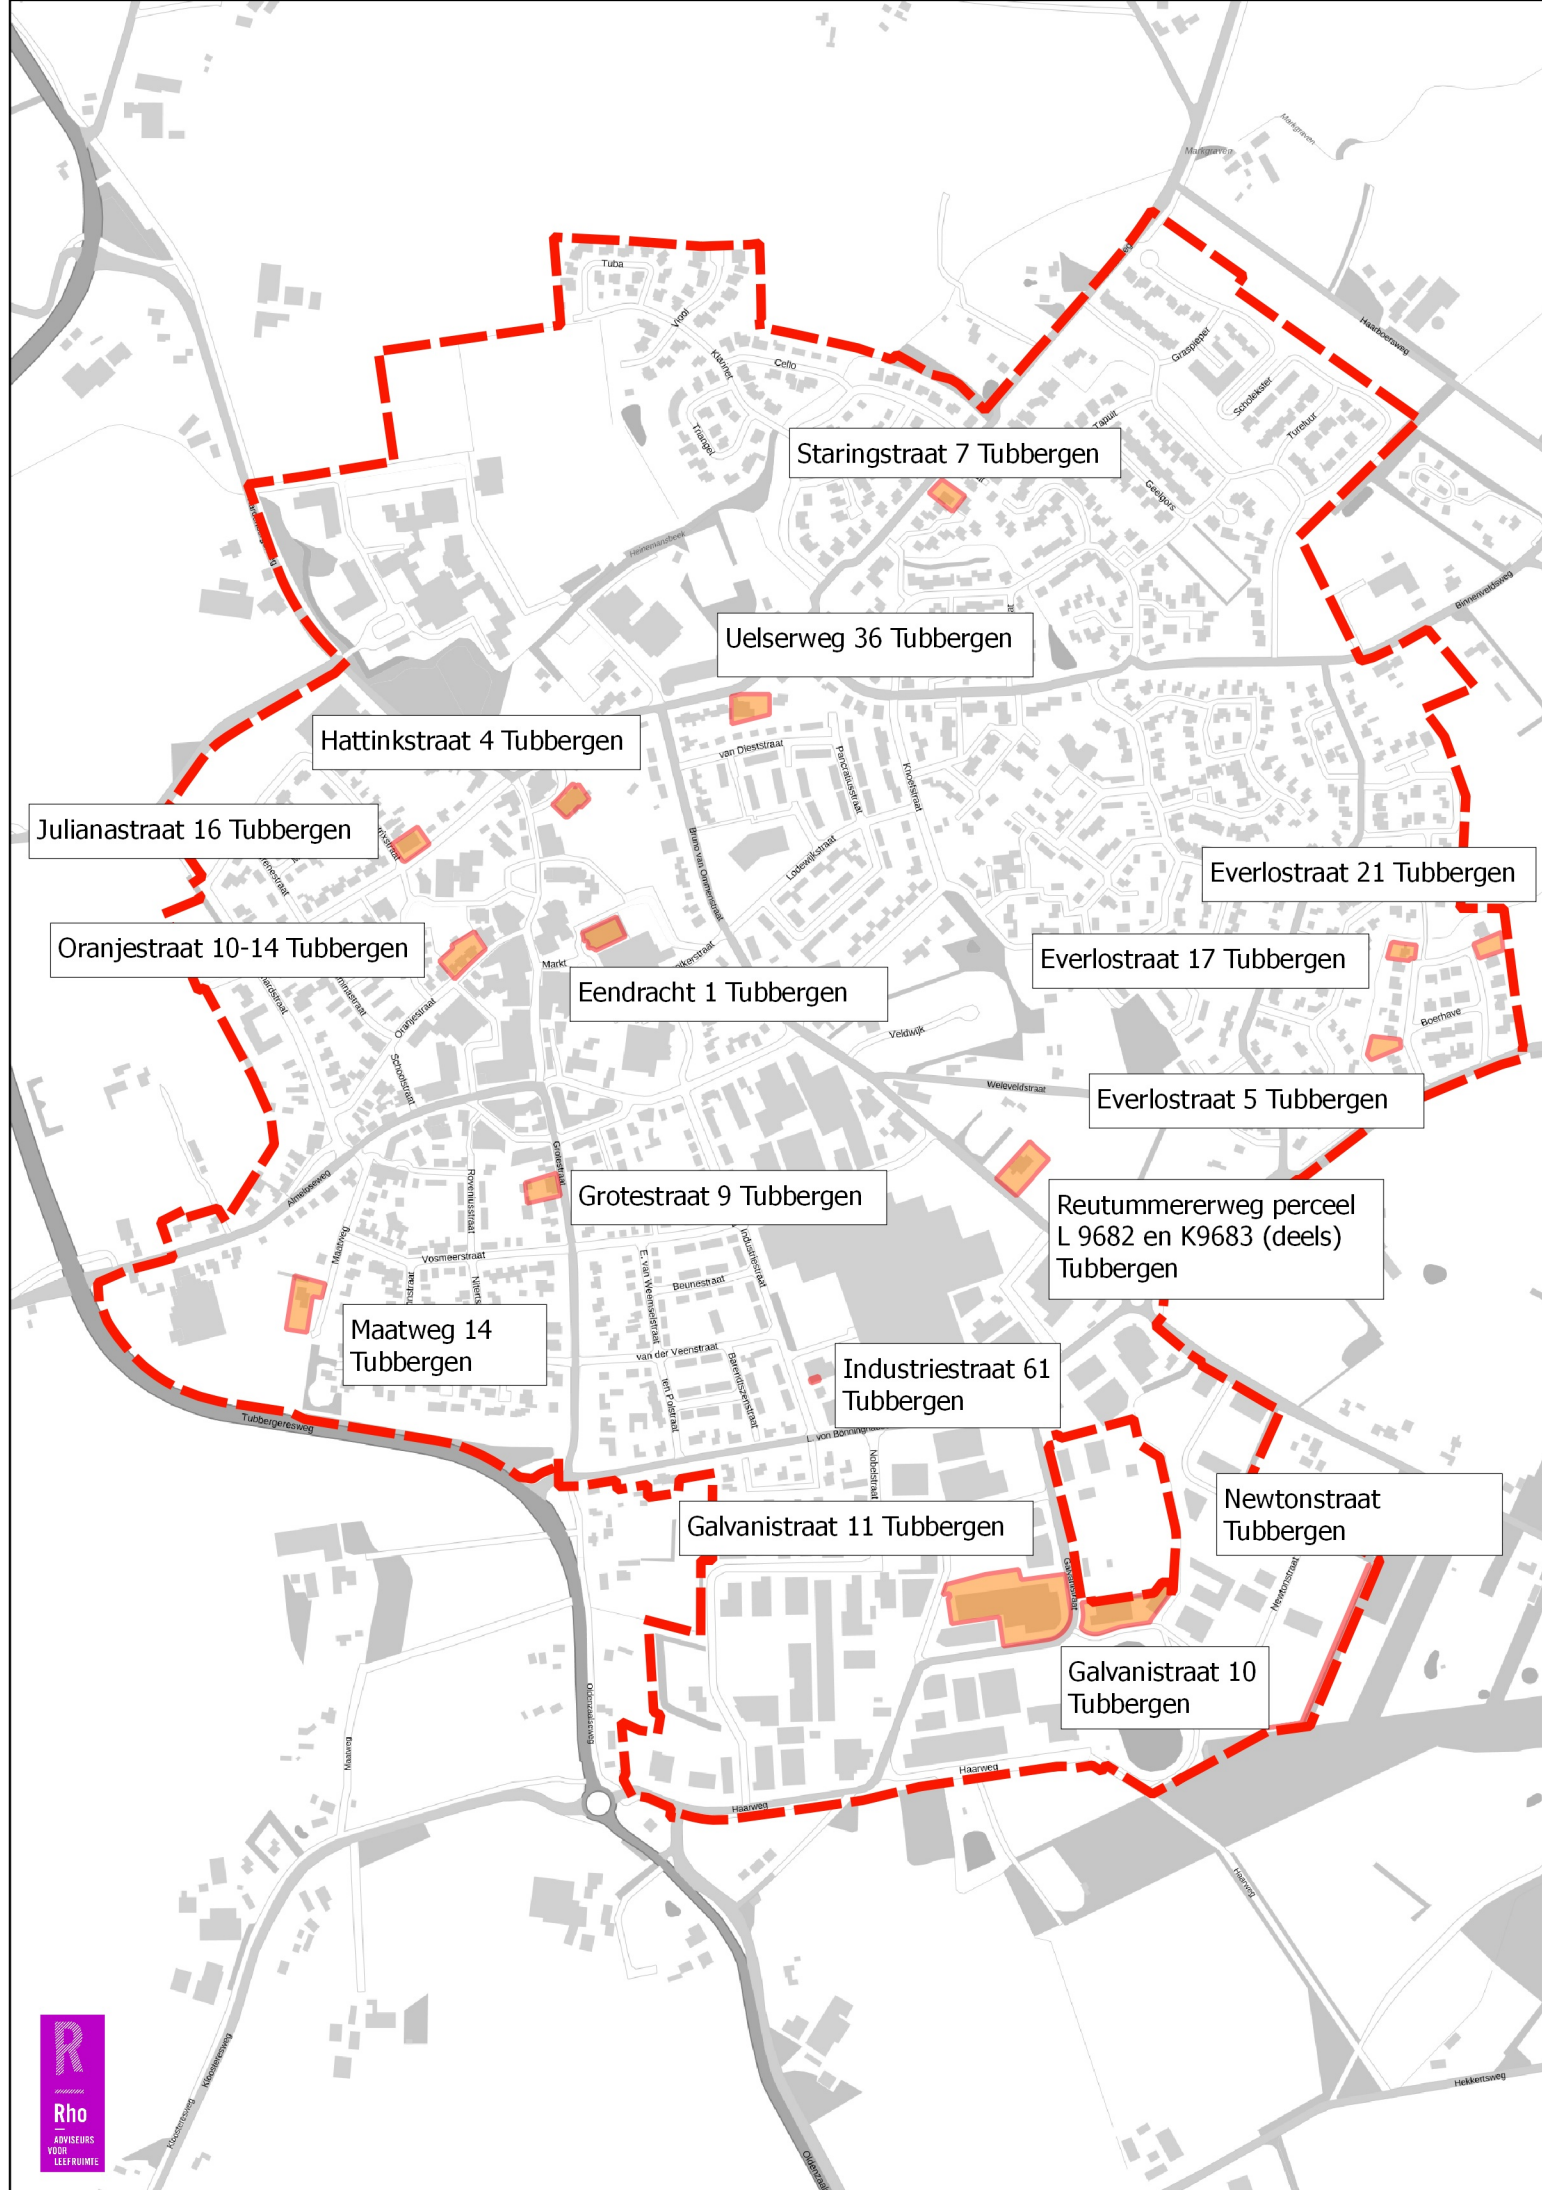

Ootmarsumseweg 249-251 Fleringen

Oude Vermolenweg 4
Geesteren

Hanenslag 8 Geesteren

Dorpsstraat 36 Geesteren

Dorpsstraat 31 Geesteren

Dorpsstraat 61-63 Geesteren

Jannes Brouwerstraat 9
Harbrinkhoek

De Populier 4 Harbrinkhoek

Kottestraat 5 - 19 Harbrinkhoek

De Kievit 26 Mariaparochie

Manderveenseweg 59 te Manderveen

Het Loosan 3 Reutum

Het Loosan 37 Reutum

Kerkstraat 78 Reutum

Kerkstraat 89 Reutum

Kerkstraat 88 Reutum

Staringstraat 7 Tubbergen

Uelserweg 36 Tubbergen

Hattinkstraat 4 Tubbergen

Julianastraat 16 Tubbergen

Everlostraat 21 Tubbergen

Oranjestraat 10-14 Tubbergen

Everlostraat 17 Tubbergen

Eendracht 1 Tubbergen

Everlostraat 5 Tubbergen

Grotestraat 9 Tubbergen

Reutummererweg perceel L 9682 en K9683 (deels) Tubbergen

Maatweg 14 Tubbergen

Industriestraat 61 Tubbergen

Galvanistraat 11 Tubbergen

Newtonstraat Tubbergen

Galvanistraat 10 Tubbergen