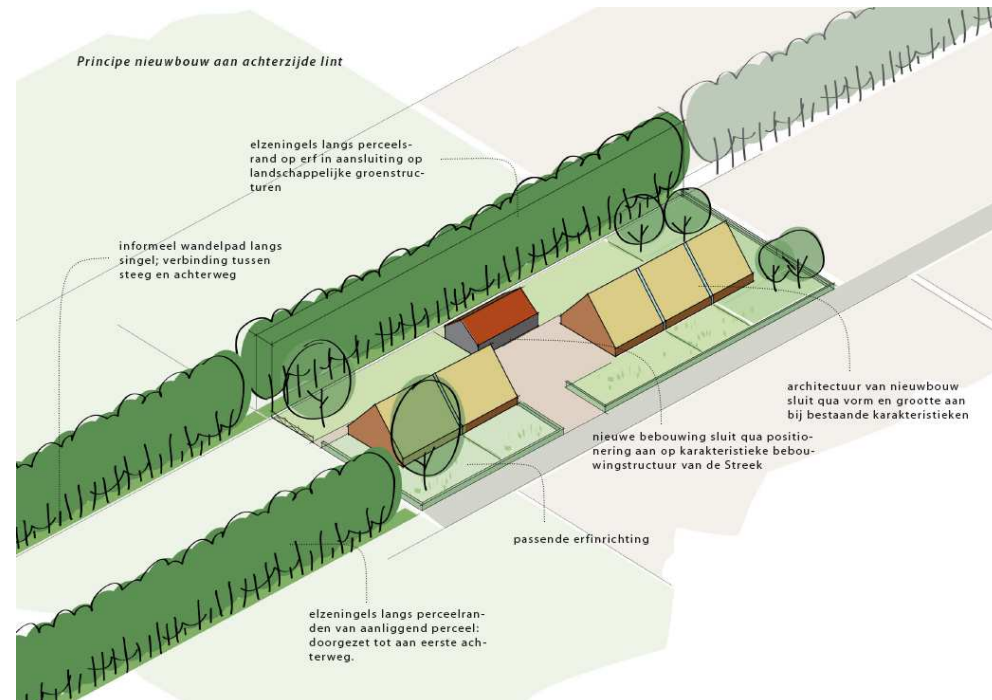

Bronnen:

- 'Staphorst, een eigen wereld', Bosch Slabbers, oktober 2004
- Welstandsnota Staphorst, Arcadis, juni 2004
- 'Mooier achter de diek', Abe Veenstra, juni 2013
- 'Beeldenboek landschappen en erven', Nieuwland Advies, 2012.