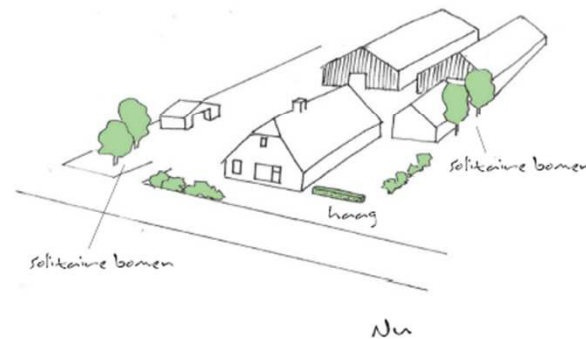

Beleid gemeente Staphorst

Erfinrichting voorbeeld
agrarisch erf Staphorst

Sortiment/ Houtsingels: els (Rouveen),
eik (Staphorst), meidoorn, huls/ Solitair:
eik, beuk, kastanje, linde, noot/Laan: eik/
Boomgaard: hoogstamfruit, eikengard

Nu

streefbeeld