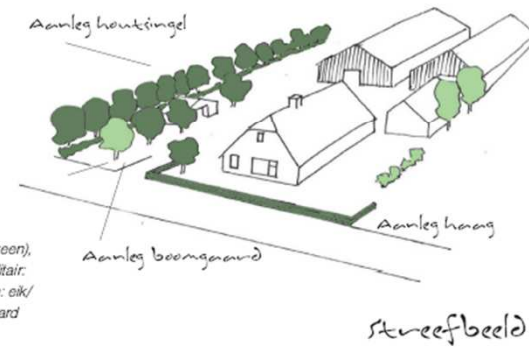

Beleid gemeente Staphorst

Erfinrichting voorbeeld
agrarisch erf Staphorst

Sortiment/ Houtsingels: els (Rouveen),
eik (Staphorst), meidoorn, huls/ Solitair:
eik, beuk, kastanje, linde, noot/Laan: eik/
Boomgaard: hoogstamfruit, eikengard

Nu

streefbeeld