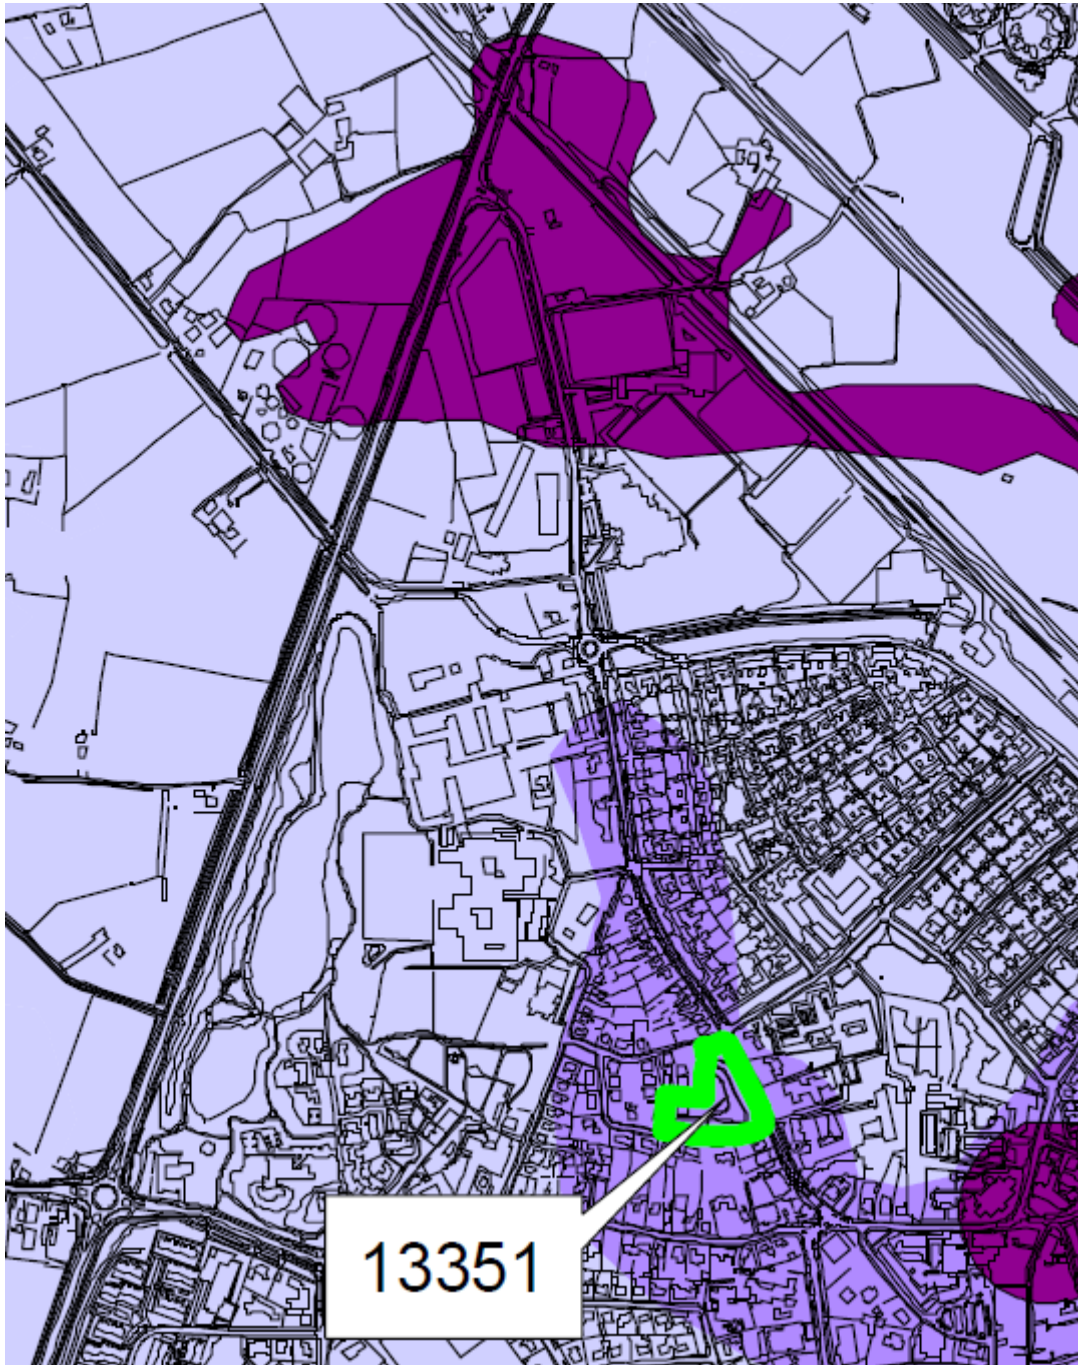

Raalte, Drostenkamp

Uitsnede gemeentelijke archeologische verwachtings- en beleidskaart Raalte, Drostenkamp

-  Lage verwachtingswaarde
-  Middelhoge verwachtingswaarde
-  Hoge verwachtingswaarde