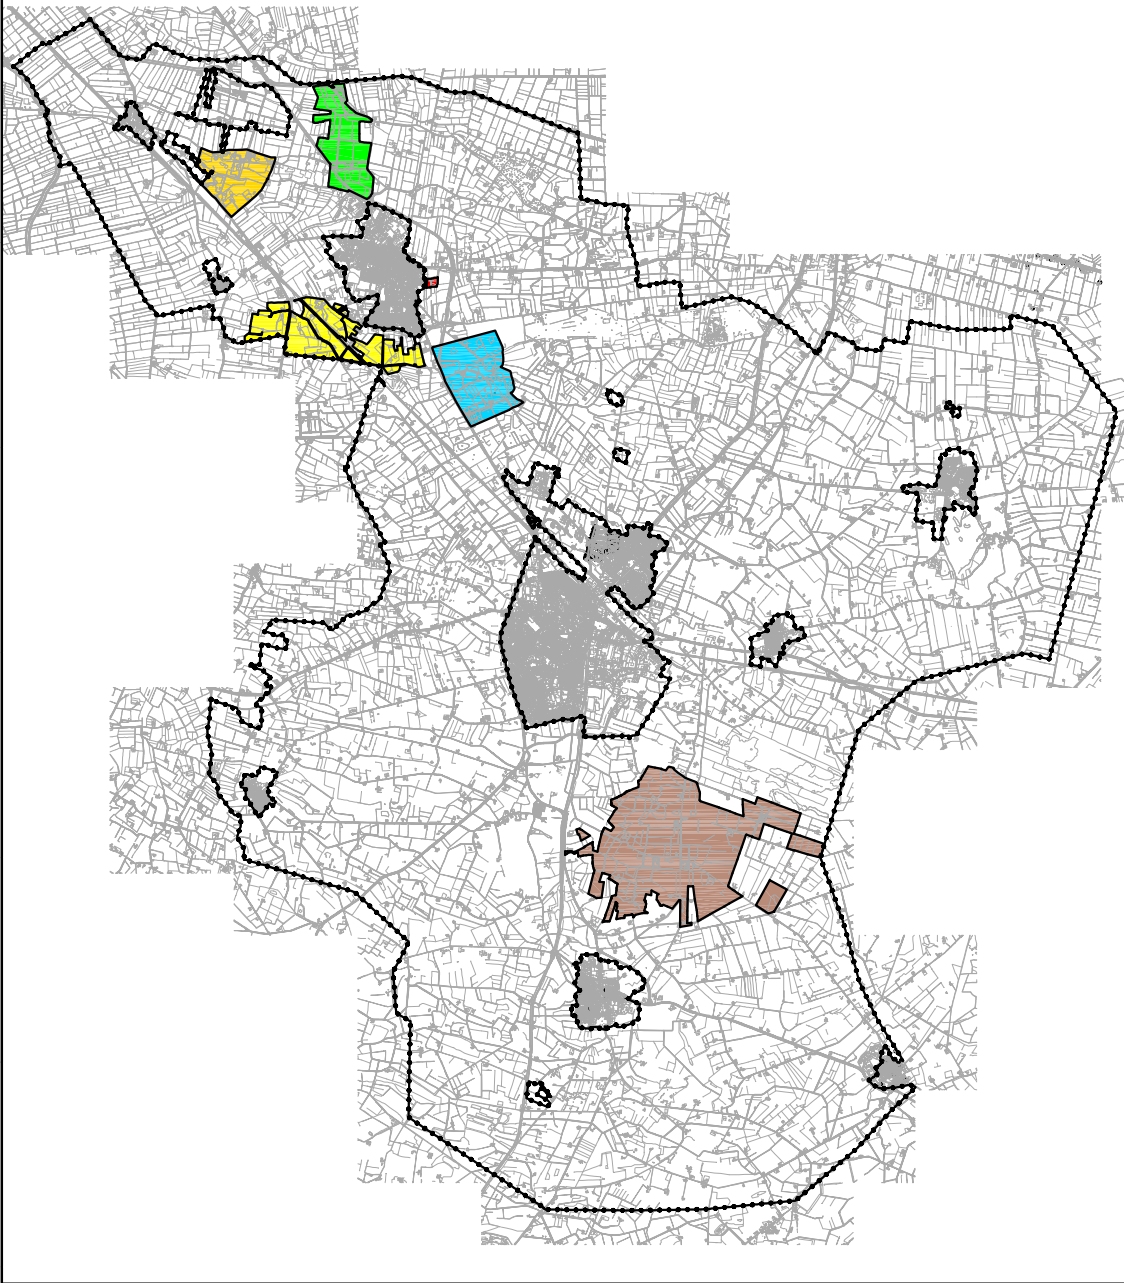

0V04-FIG

0VNU-FIG

Bijlage: Landgoederen Raalte

legenda

- | | | | |
|---|--------------------------------|---|------------------------|
|  | Landgoed Den Alerdinck I en II |  | Landgoed Vlaminckhorst |
|  | landgoed De Gunne |  | landgoed 't Reelaer |
|  | Landgoed 't Rozendael |  | Landgoed Schoonheten |