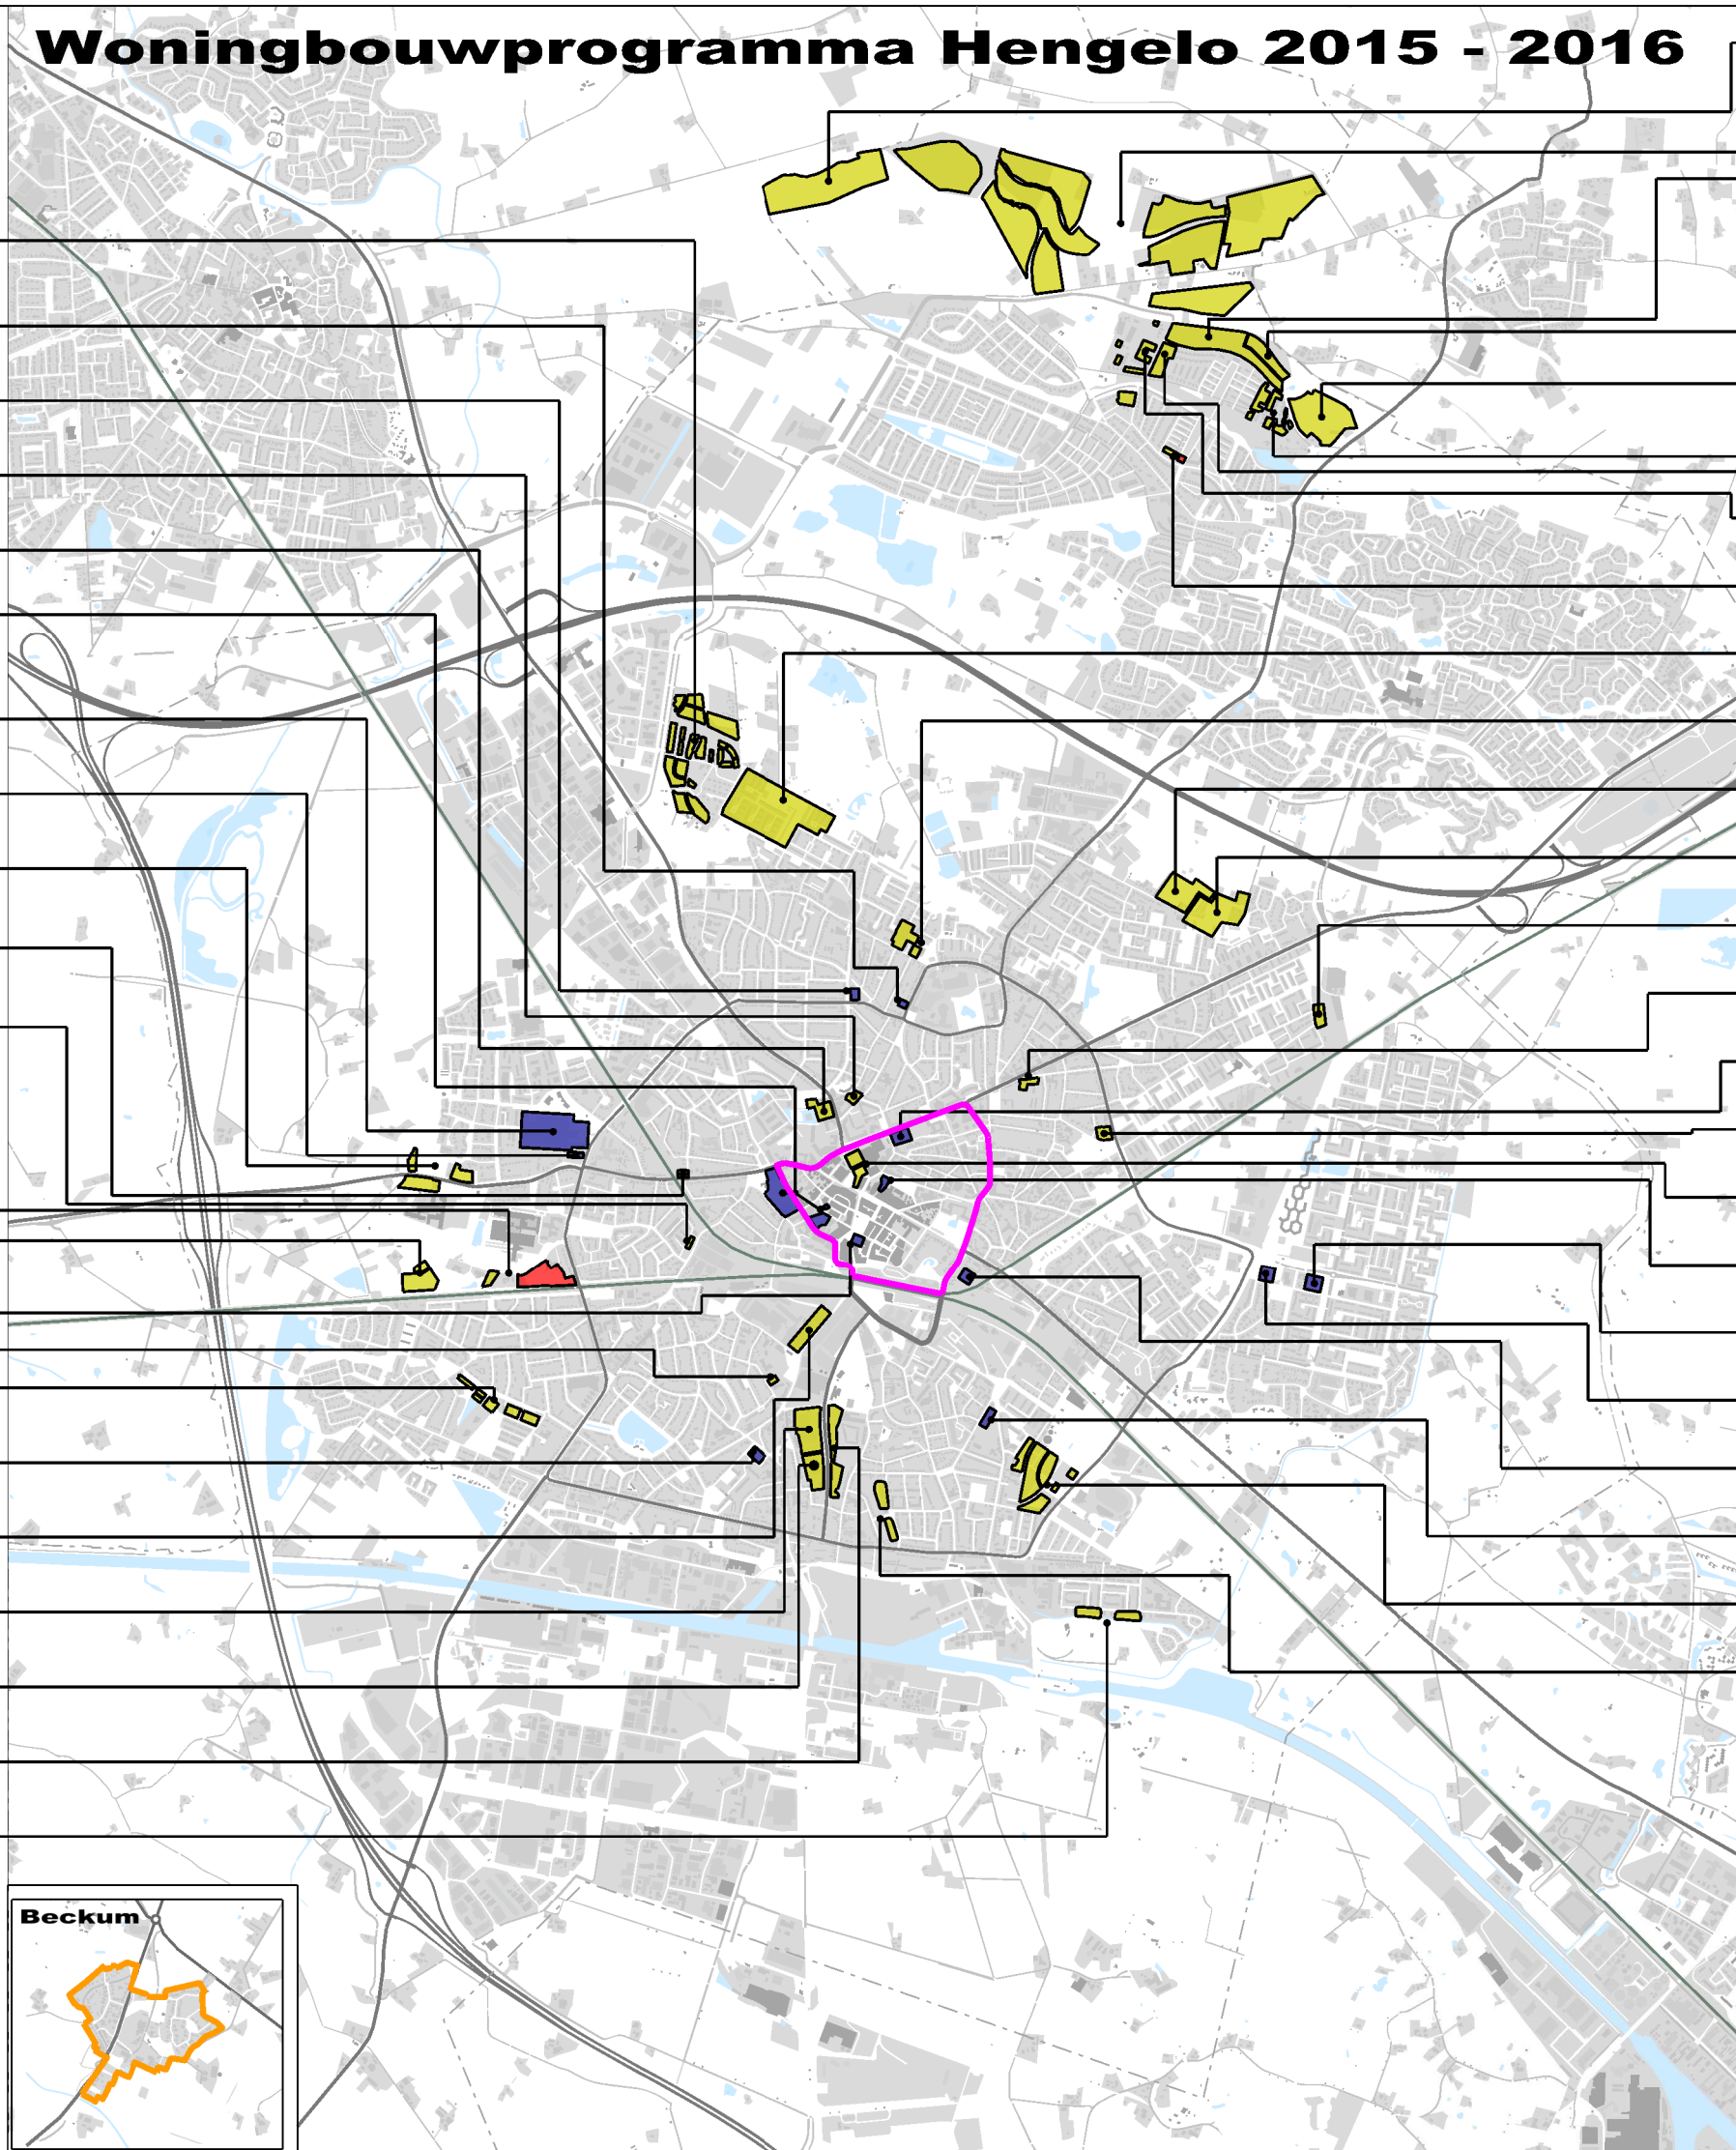

Woningbouwprogramma Hengelo 2015 - 2016

inbreiding Medaillon	50	50	↑ 10
transformatie Dennenbosweg 159	0	23	↑ 23
transformatie Beukweg voormalige Beukschool	0	15	
transformatie Dennenbosweg voormalig Scheurink	0	10	
transformatie Bornsestraat/ Huys en Hoogh Hengelo	100	50	
transformatie Marskant	0	110	
transformatie Sheahorse	0	110	
transformatie Geerdinkweg/ Deldenerstraat	17	17	↓ 5
inbreiding Gezondheidspark Deldenerstraat	50	24	
transformatie Deldenerstraat/ Floresstraat	9	5	
transformatie Tuindorpstraat 112 - 118	0	16	↓ 16
inbreiding Gezondheidspark Aletta Jacobslaan/ Geerdinkweg	40	0	
inbreiding Gezondheidspark woonvlek vijver	70	48	
transformatie Telgenflat	45	45	↓ 45
transformatie Kerkstraat 92	0	13	↓ 13
herstructurering Elisabethstraat	90	58	↓ 25
transformatie Steenbakkersweg	40	40	↓ 40
transformatie Hart van Zuid Lansinkveld	45	45	
transformatie Hart van Zuid Emga Zuid	40	20	
transformatie Hart van Zuid Emga Zuid- zuid	80	40	
transformatie Hart van Zuid Langelerve	72	60	
herstructurering Veldwijk Zuid fase 3	64	22	

contingent Binnenstad	0	40
contingent Beckum	0	10

uitleglocatie Hemmelhorst	5	5	
uitleglocatie Dalmeden	403	403	
uitleglocatie Broek Noord noordrand	90	90	
uitleglocatie Broek Oost vrije kavels	11	11	
uitleglocatie Broek Oost tweede fase	100	100	
uitleglocatie Broek Noord Oost	30	30	
uitleglocatie Broek Noord Singerveld	20	20	
uitleglocatie Broek Noord Silverveld	20	20	
uitleglocatie Broek Zuid kop van de Strip	30	10	
herstructurering Hengelose Es Noord	235	220	↓ 70
transformatie Sloetsweg/ Bellinckhof	30	30	↓ 20
inbreiding Landmanserve fase 1	64	64	
inbreiding Landmanserve fase 2 en 3	65	65	
herstructurering Klein Driene Händelstraat	10	10	↓ 10
transformatie Oldenzaalsestraat Groothuis	31	28	
transformatie Badhuis/ Ariënschool	0	40	↓ 12
transformatie Wielewaalstraat	24	24	
transformatie Lange Wemen	70	30	
transformatie Lambertuspassage	0	40	
transformatie Isaac Da Costastraat voormalig Oranje Mavo	0	16	
transformatie Drienerstate voormalig Tebodin	0	30	
transformatie Wolter ten Catestraat voormalig Raad van de Arbeid	0	36	↓ 36
transformatie Waarbekenschool	0	20	↓ 20
herstructurering Veldwijk Noord	178	158	↓ 42 + 14
herstructurering Berflo Es Zuid fase 3	14	8	

legenda

oud ———— nieuw (indicatief)

001 001

↓ 01

— sociale huur

— weg bestemmen

— nieuwe initiatieven