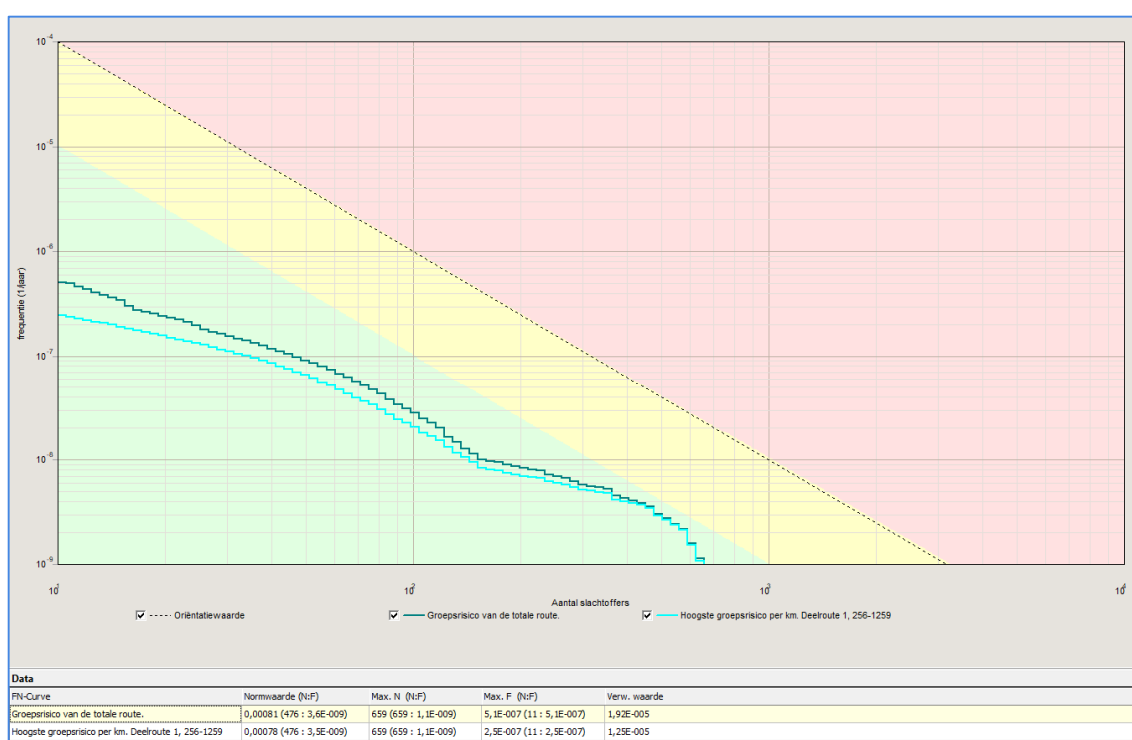

Beoogde situatie

Beoogd zijn 34 appartementen en 4 woningen. Conform de Handreiking verantwoordingsplicht groepsrisico wordt uitgegaan van een bezettingsgraad van 2,4 personen per woning met een aanwezigheidspercentage van 50% in de dag- en 100% in de nachtperiode (46 personen voor de dag en 91 voor de nacht). Dat betekent dat de populatie binnen het plangebied toeneemt met 22 personen in de dagperiode en 91 in de nachtperiode.

4.2 Hoogte van het groepsrisico

Ten behoeve van de ontwikkeling van het plan is zowel voor de huidige als voor de beoogde situatie het groepsrisico berekend. Deze berekeningen zijn opgenomen in bijlagen B1 en B2.

4.2.1 Huidige situatie

Onderstaande grafiek toont het groepsrisico in de huidige situatie. De drie gekleurde gebieden in de grafiek zijn roze (groter dan de oriëntatiewaarde), geel (minder dan de oriëntatiewaarde, maar groter dan 0,1 keer de oriëntatiewaarde) en groen (minder dan 0,1 keer de oriëntatiewaarde).

Afbeelding 5 fN-curve berekend groepsrisico, huidige situatie

Uit afbeelding 5 blijkt dat in deze situatie de oriëntatiewaarde van het groepsrisico niet wordt overschreden; zelfs minder bedraagt dan 10% van de oriëntatiewaarde. In bijlage I is de volledige rapportage van de rekenresultaten voor de huidige situatie opgenomen.

Het hoogste groepsrisico ligt circa 550 meter ten westen van het plangebied (zie gele cirkel in onderstaande afbeelding).