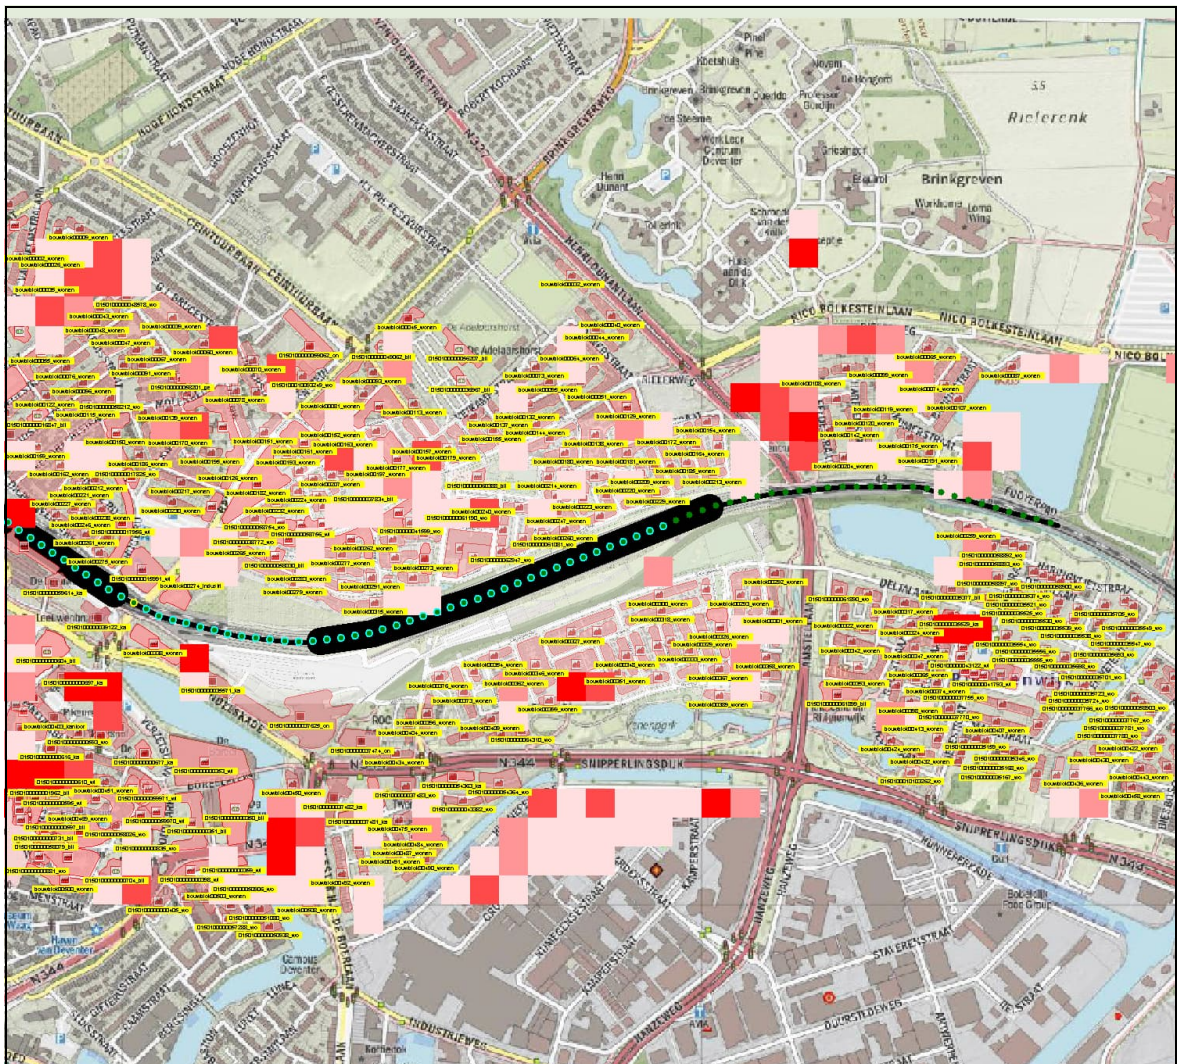

Figuur 1

Meteo gegevens

Weerstabili		B	D	D	D	E	F
Windsnelh	m/s	3,0	1,5	5,0	9,0	5,0	1,5
6:0	o/o	0,000	1,400	0,700	0,200	0,300	2,400
0:1	o/o	0,000	1,500	1,100	0,500	0,600	2,800
1:1	o/o	0,000	1,800	2,700	1,400	2,200	3,400
1:2	o/o	0,000	1,400	2,300	1,000	1,700	3,500
2:2	o/o	0,000	1,700	1,500	0,400	1,200	4,200
2:3	o/o	0,000	1,500	1,900	1,000	0,600	2,400
3:3	o/o	0,000	1,700	2,300	1,800	0,500	1,500
3:4	o/o	0,000	2,100	3,800	3,500	0,900	2,100
4:4	o/o	0,000	2,000	3,700	4,300	0,800	1,700
4:5	o/o	0,000	1,600	2,500	2,300	0,600	1,400
5:5	o/o	0,000	1,400	1,300	1,000	0,300	1,200
5:6	o/o	0,000	1,300	0,900	0,400	0,200	1,800

2 Situatie plot + PR-contouren