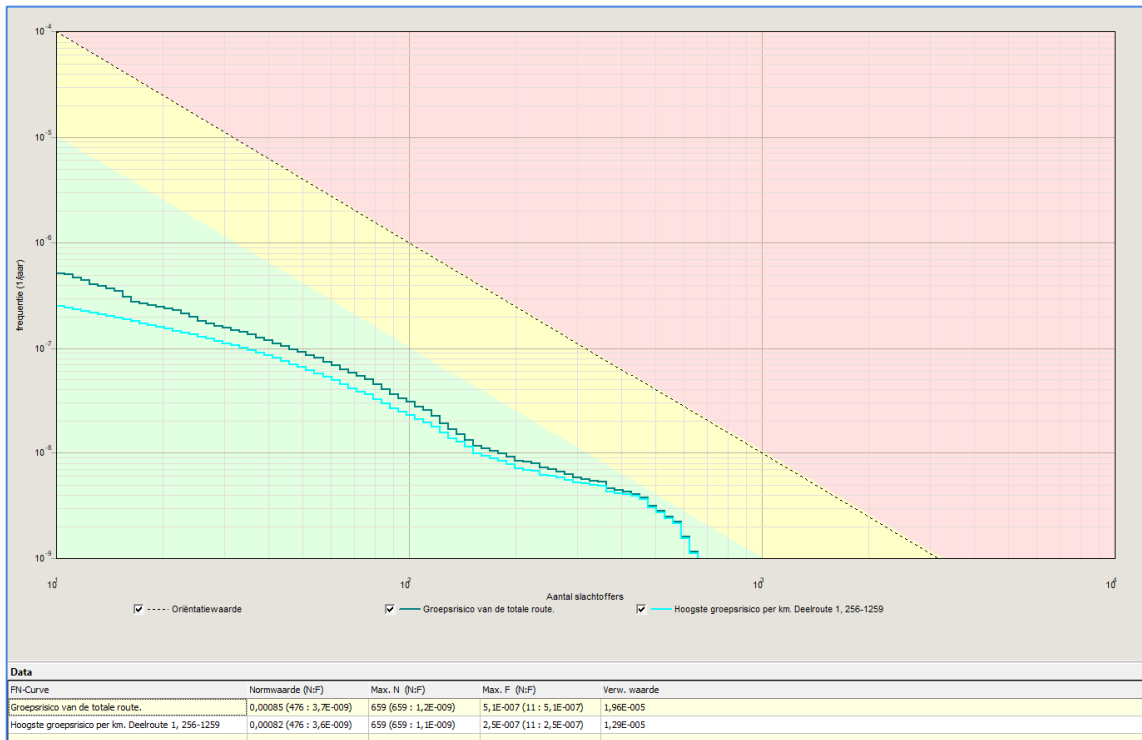

Afbeelding 7 fN-curve berekend groepsrisico, beoogde situatie