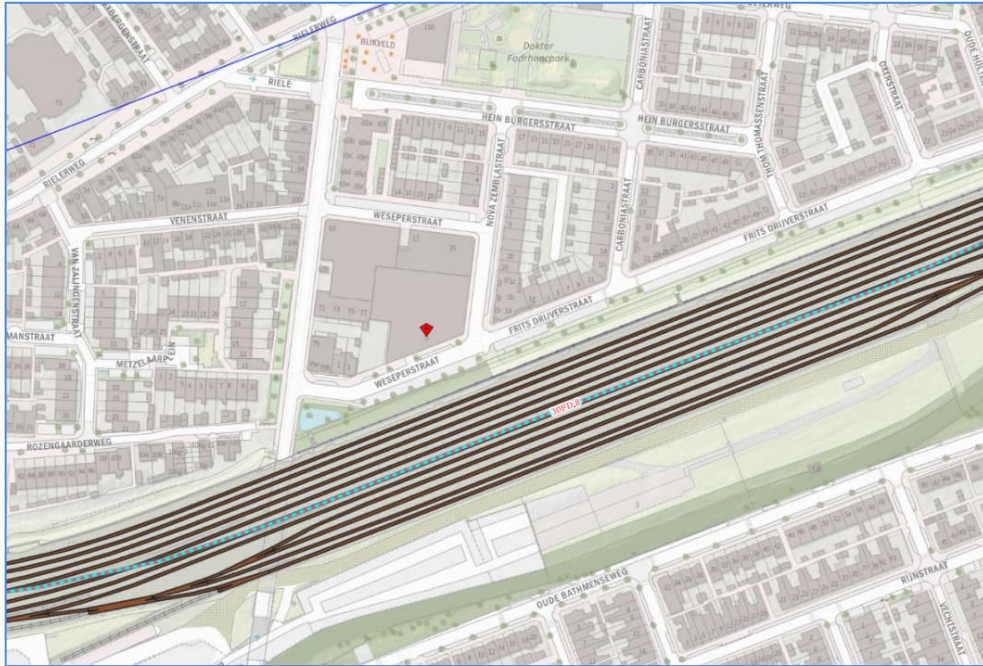

De globale ligging van de planlocatie is weergegeven in afbeelding 1.

Afbeelding 1 Ligging plangebied (bron: [www.pdok.nl](http://www.pdok.nl))

Het plangebied is gelegen in de nabijheid van een spoorlijn waarover transport van gevaarlijke stoffen plaatsvindt. Onderzocht is of deze spoorlijn (Route 30: Deventer – Deventer-Oost) een belemmering vormt voor het plangebied. Tevens is bepaald welke effecten het plan heeft op de hoogte van het groepsrisico van de betreffende spoorlijn. De berekeningen hebben overeenkomstig de voorschriften plaatsgevonden met het rekenprogramma RBM II. In afbeelding 2 is de globale ligging van het plangebied en de spoorlijn weergegeven.