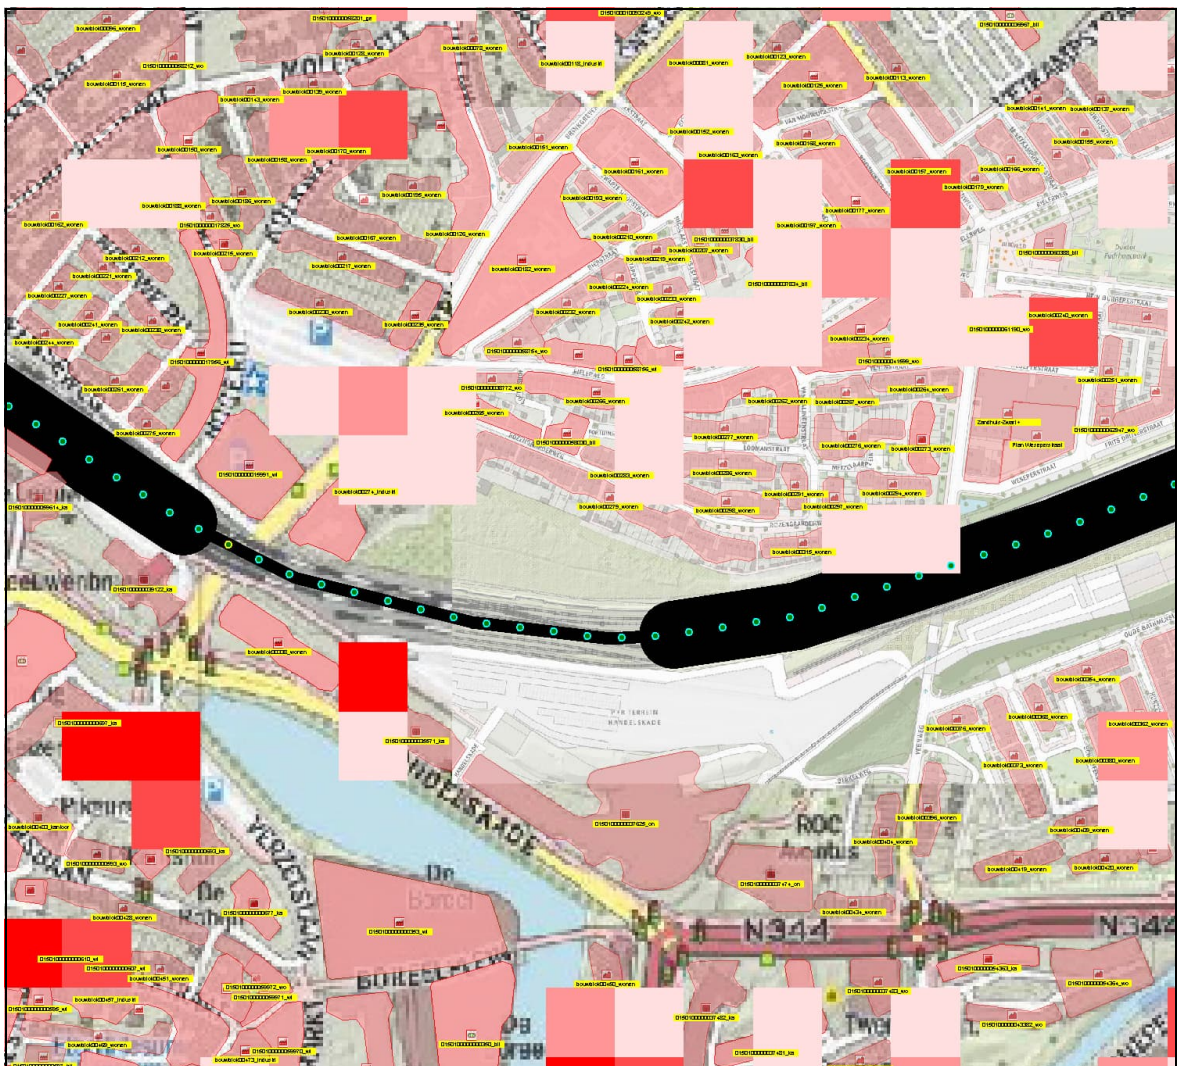

Figuur 1

Meteo gegevens

Weerstabiliteit		B	D	D	D	E	F
Windsnelheid	m/s	3,0	1,5	5,0	9,0	5,0	1,5
6:0	o/o	0,000	1,400	0,700	0,200	0,300	2,400
0:1	o/o	0,000	1,500	1,100	0,500	0,600	2,800
1:1	o/o	0,000	1,800	2,700	1,400	2,200	3,400
1:2	o/o	0,000	1,400	2,300	1,000	1,700	3,500
2:2	o/o	0,000	1,700	1,500	0,400	1,200	4,200
2:3	o/o	0,000	1,500	1,900	1,000	0,600	2,400
3:3	o/o	0,000	1,700	2,300	1,800	0,500	1,500
3:4	o/o	0,000	2,100	3,800	3,500	0,900	2,100
4:4	o/o	0,000	2,000	3,700	4,300	0,800	1,700
4:5	o/o	0,000	1,600	2,500	2,300	0,600	1,400
5:5	o/o	0,000	1,400	1,300	1,000	0,300	1,200
5:6	o/o	0,000	1,300	0,900	0,400	0,200	1,800

2 Situatie plot + PR-contouren