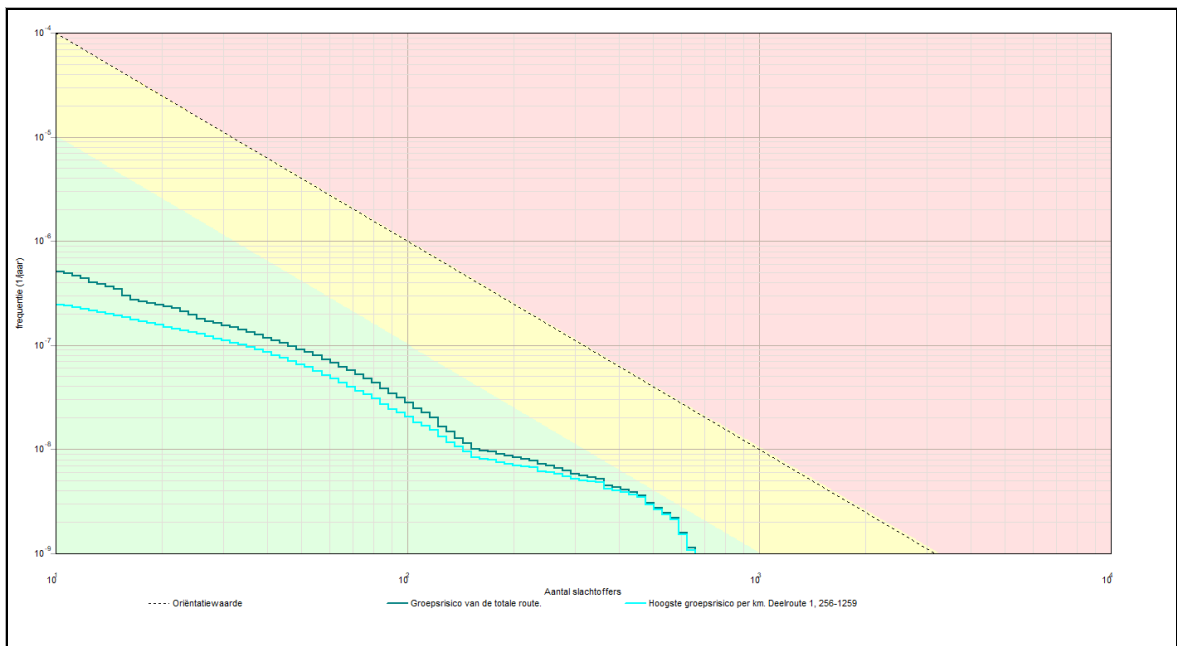

3 Groepsrisico's

3.1 Groepsrisicocurve

3.1.1 Kenmerken van het berekende groepsrisico

Eigenschap	Waarde
Naam GR-curve	Groepsrisico van de totale route.
Normwaarde (N:F)	0,00081 (476 : 3,6E-009)
Max. N (N:F)	659 (659 : 1,1E-009)
Max. F (N:F)	5,1E-007 (11 : 5,1E-007)
Naam GR-curve	Hoogste groepsrisico per km. Deelroute 1, 256-1259
Normwaarde (N:F)	0,00078 (476 : 3,5E-009)
Max. N (N:F)	659 (659 : 1,1E-009)
Max. F (N:F)	2,5E-007 (11 : 2,5E-007)

4 Route en transportgegevens