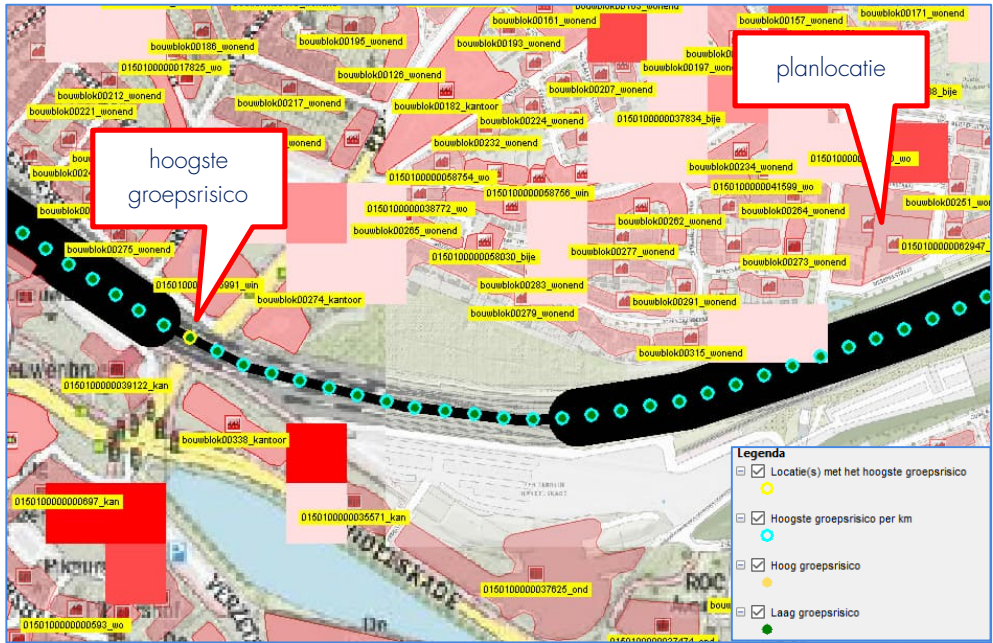

Afbeelding 6 Locatie hoogste groepsrisico

4.2.2

Beoogde situatie

De berekende fN-curve van het groepsrisico in de beoogde situatie is in onderstaande afbeelding weergegeven.