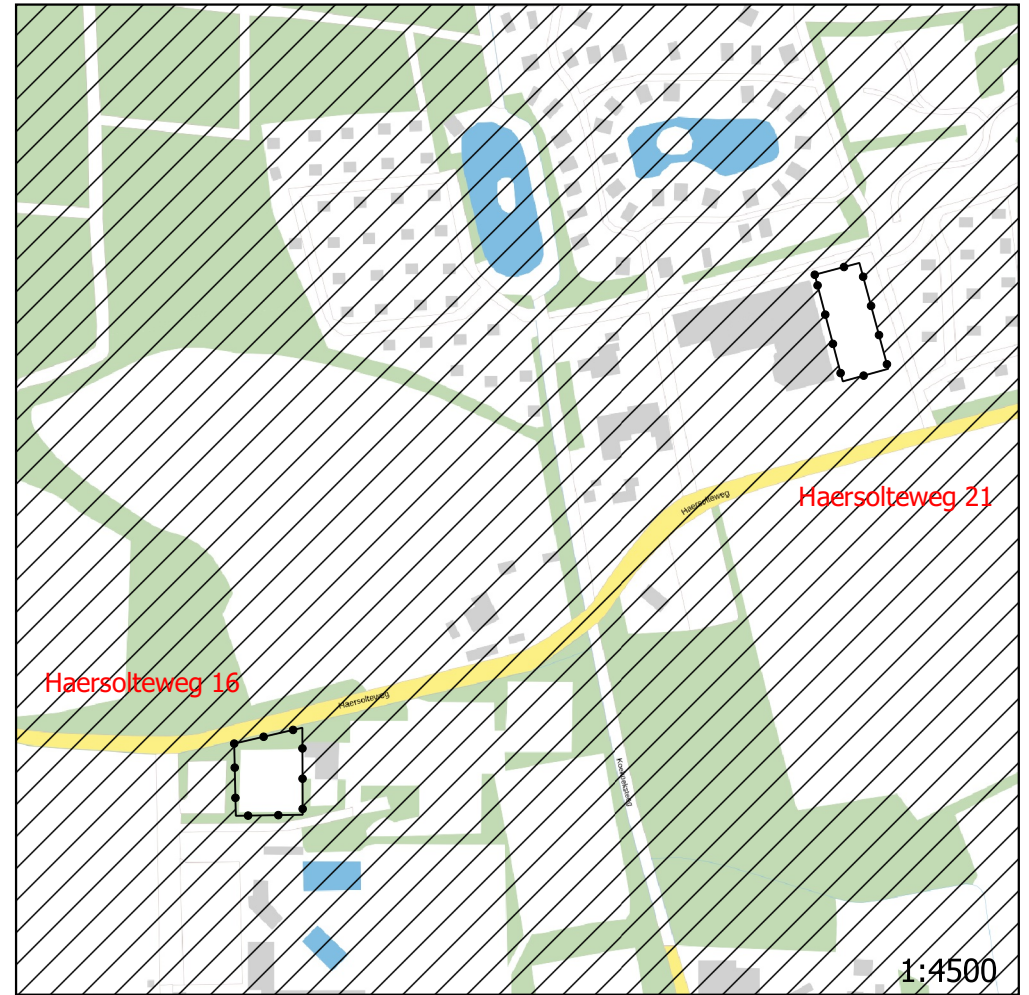

# Vorbereidingsbesluit padelbanen gemeente Dalfsen, behorend bij raadsbesluit d.d.

1:110000

10-08-2023

## Legenda

- Grens voorbereidingsbesluit
- ▨ Voorbereidingsbesluit
- Padelbanen, vallend buiten het voorbereidingsbesluit