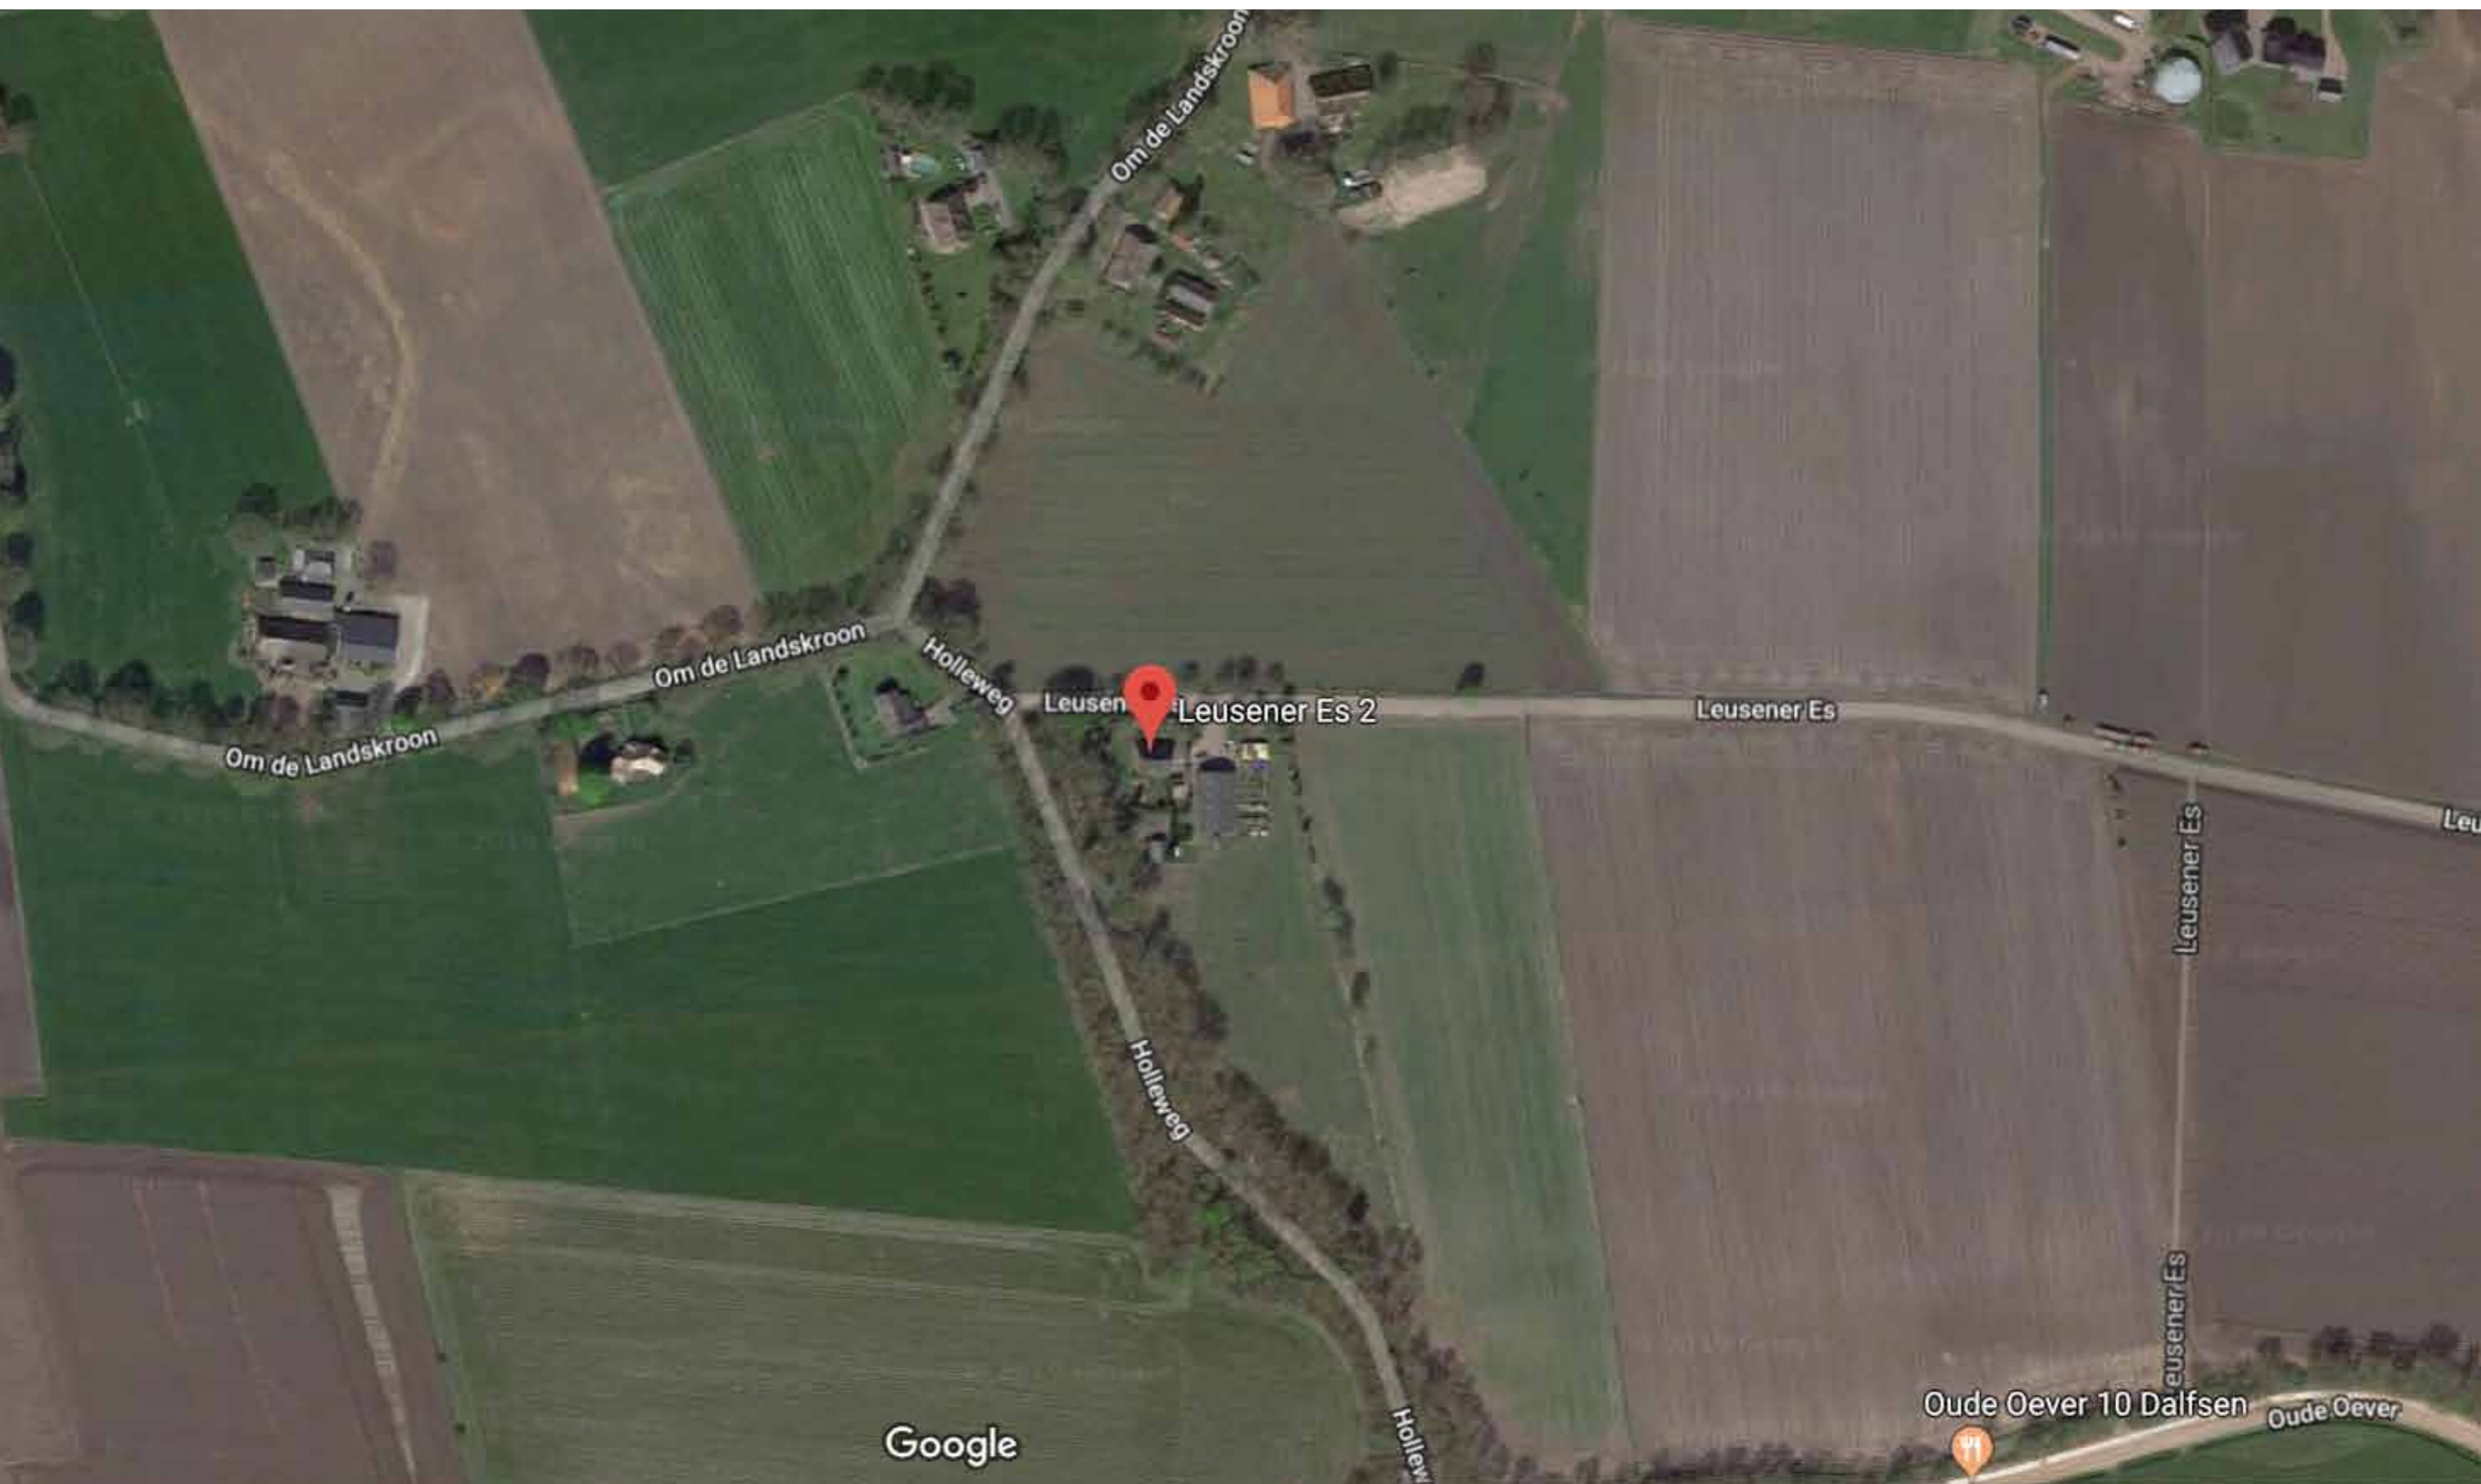

Erf inrichtingsplan Leusener es 2

Omgeving Leusener es 2 en 2a

Q 00453

Q 00634

8

Q 01318

830

Q 01319

Leusener Es

Holleweg

Project perceel

Q 00923

Q 00953

Q 00954

N

percelen overzicht Leusener es 2 en 2a

Schaal 1 : 750 @ A3

Bestaande situatie luchtfoto Leusener es 2 en 2a

Project perceel luchtfoto Leusener es 2

Q 00953

Leusener Es

Houtkwal
Speelbos
Voedselbos

- Eiken
- Kashijs
- Ulmer
- Ligsterbos
- Berk
- Els
- Appelbos
- Falskenril
- hulst
- rododendron

tuin

Woning

Hout
Fiets
opslag

Paarden
schuur

Q 00953

Nieuwe situatie Leusener es 2

Flora haag beplanting langs Leusener es