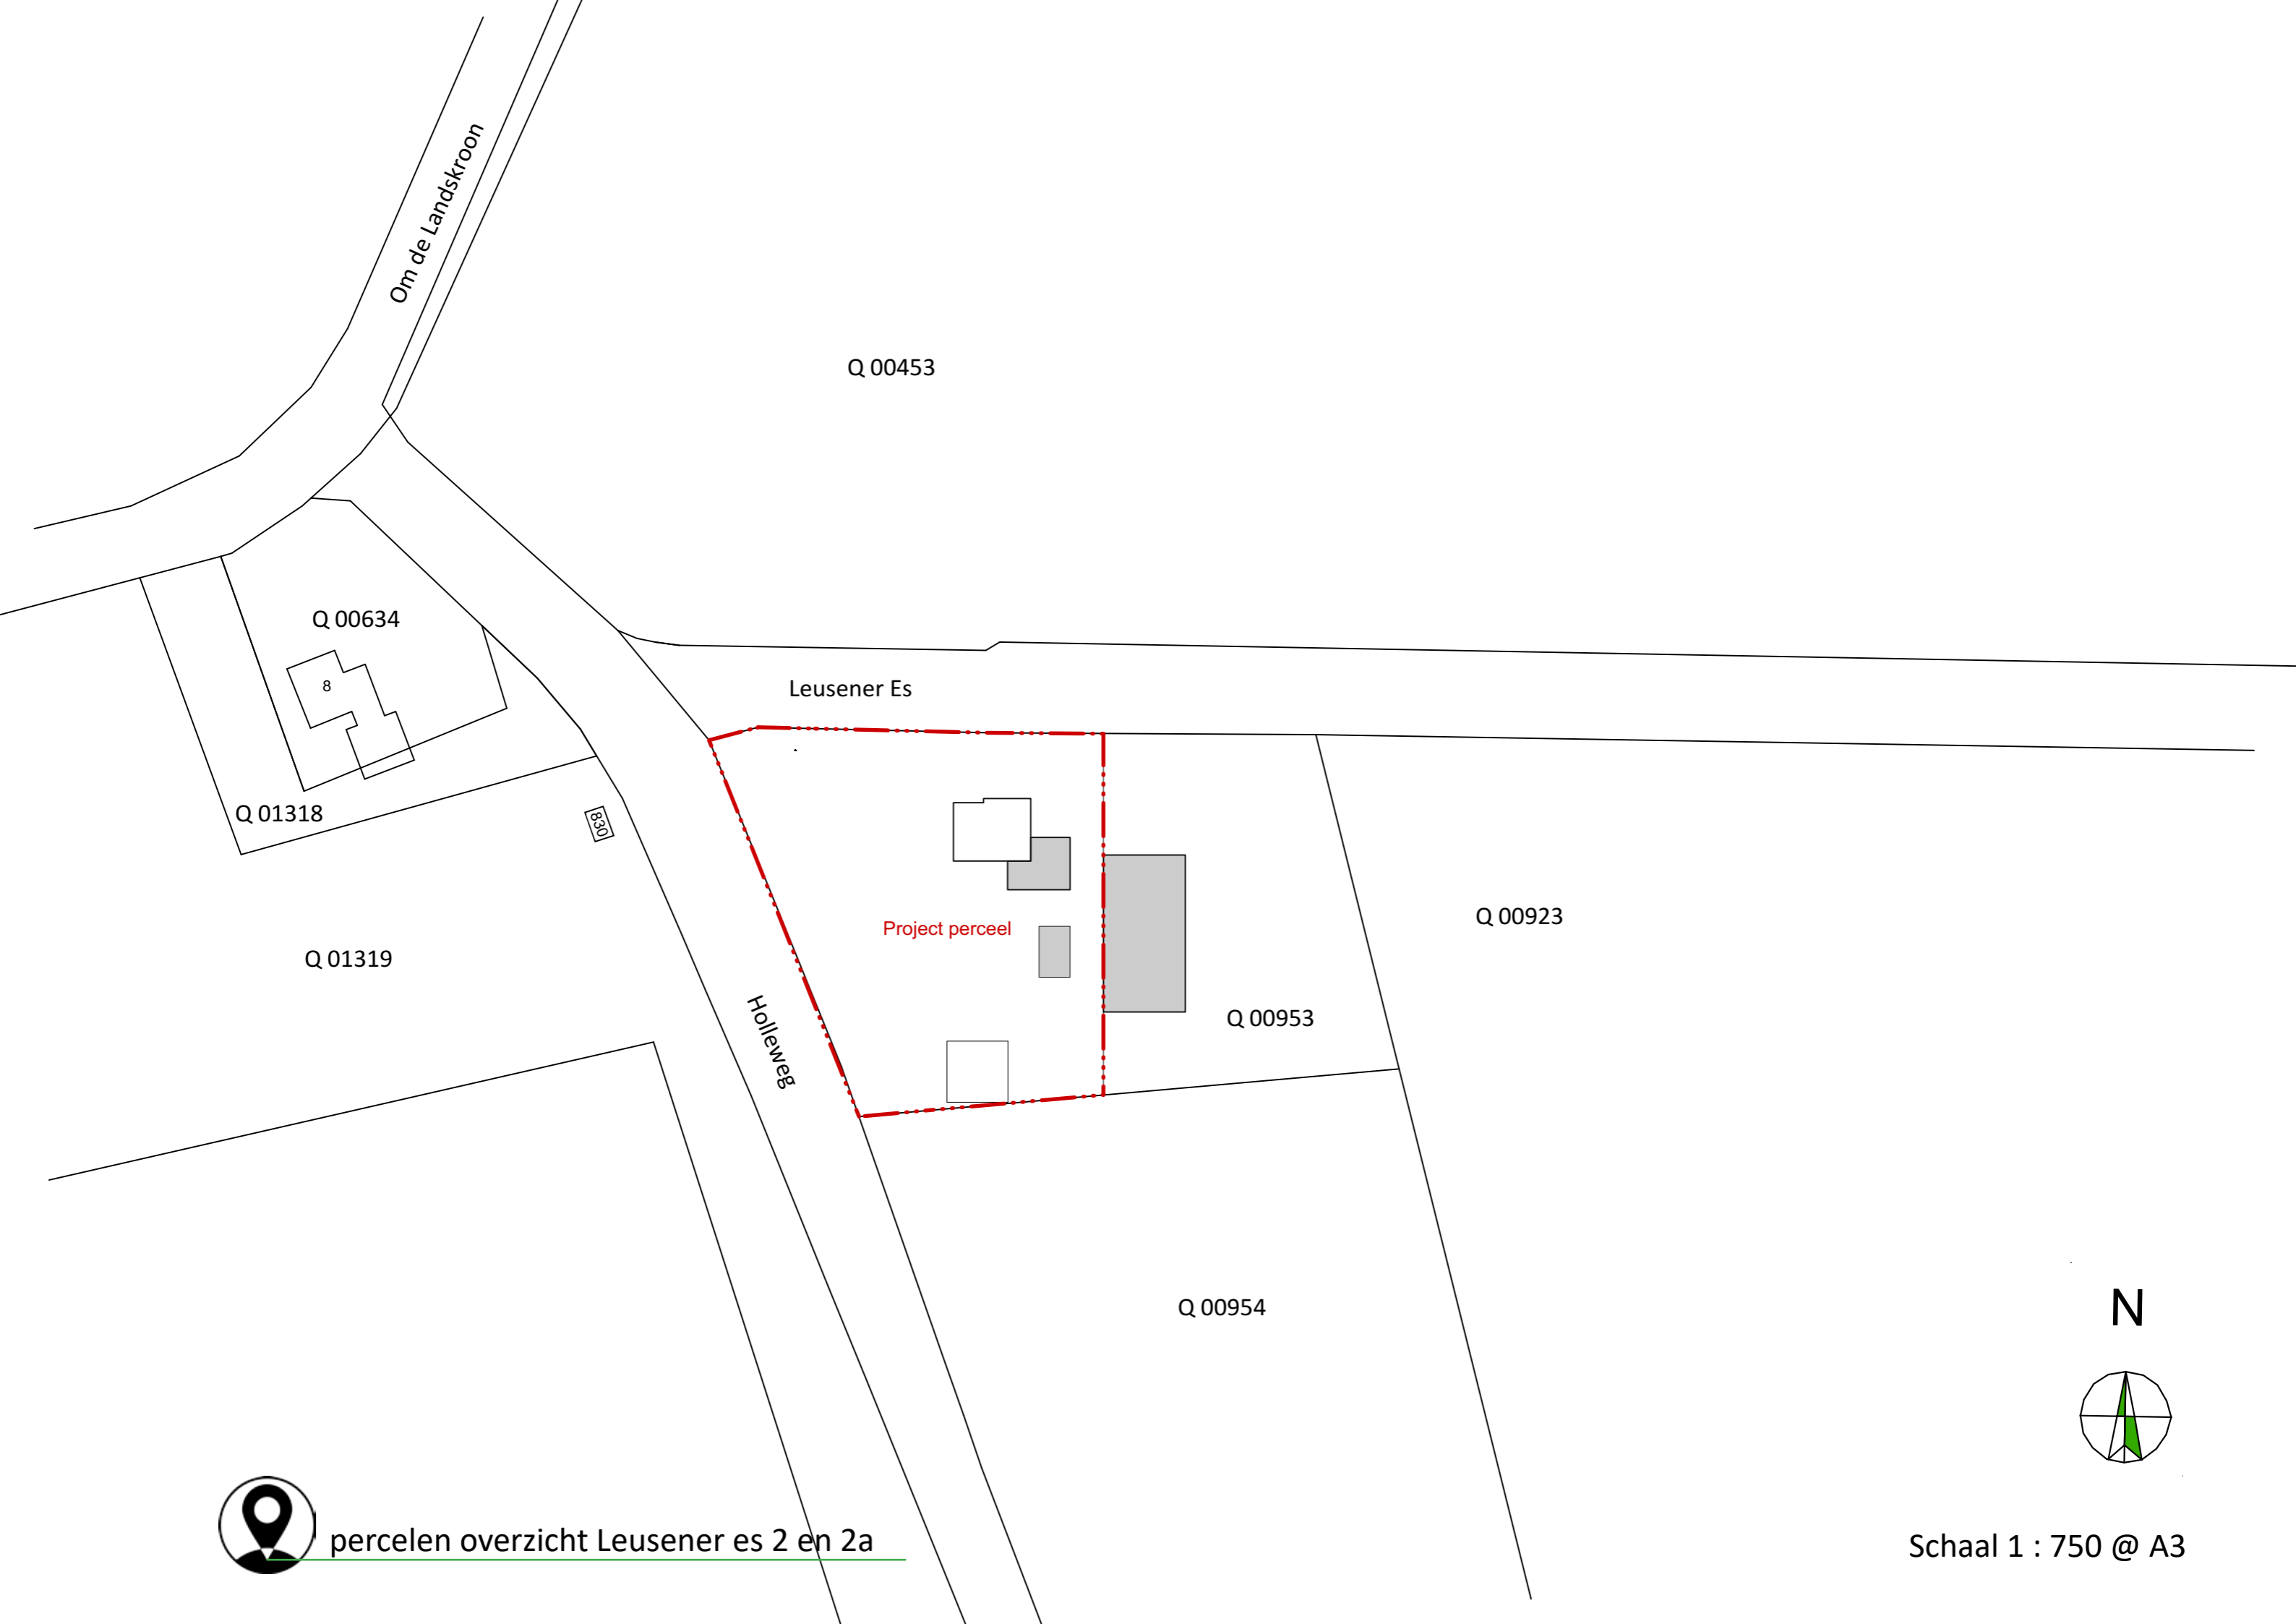

Erf inrichtingsplan Leusener es 2

Omgeving Leusener es 2 en 2a

Q 00453

Q 00634

8

Q 01318

830

Q 01319

Leusener Es

Holleweg

Project perceel

Q 00923

Q 00953

Q 00954

N

percelen overzicht Leusener es 2 en 2a

Schaal 1 : 750 @ A3

Bestaande situatie luchtfoto Leusener es 2 en 2a

Project perceel luchtfoto Leusener es 2

Q 00953

Leusener Es

Houtkwal
Speelbos
Voedselbos

- Eiken
- Kashijs
- Ulmer
- Ligsterbos
- Berk
- Els
- Appelbos
- Falskenril
- hulst
- rododendron

tuin

Woning

Hout
Fiets
opslag

Paarden
schuur

Q 00953

Nieuwe situatie Leusener es 2

Flora haag beplanting langs Leusener es