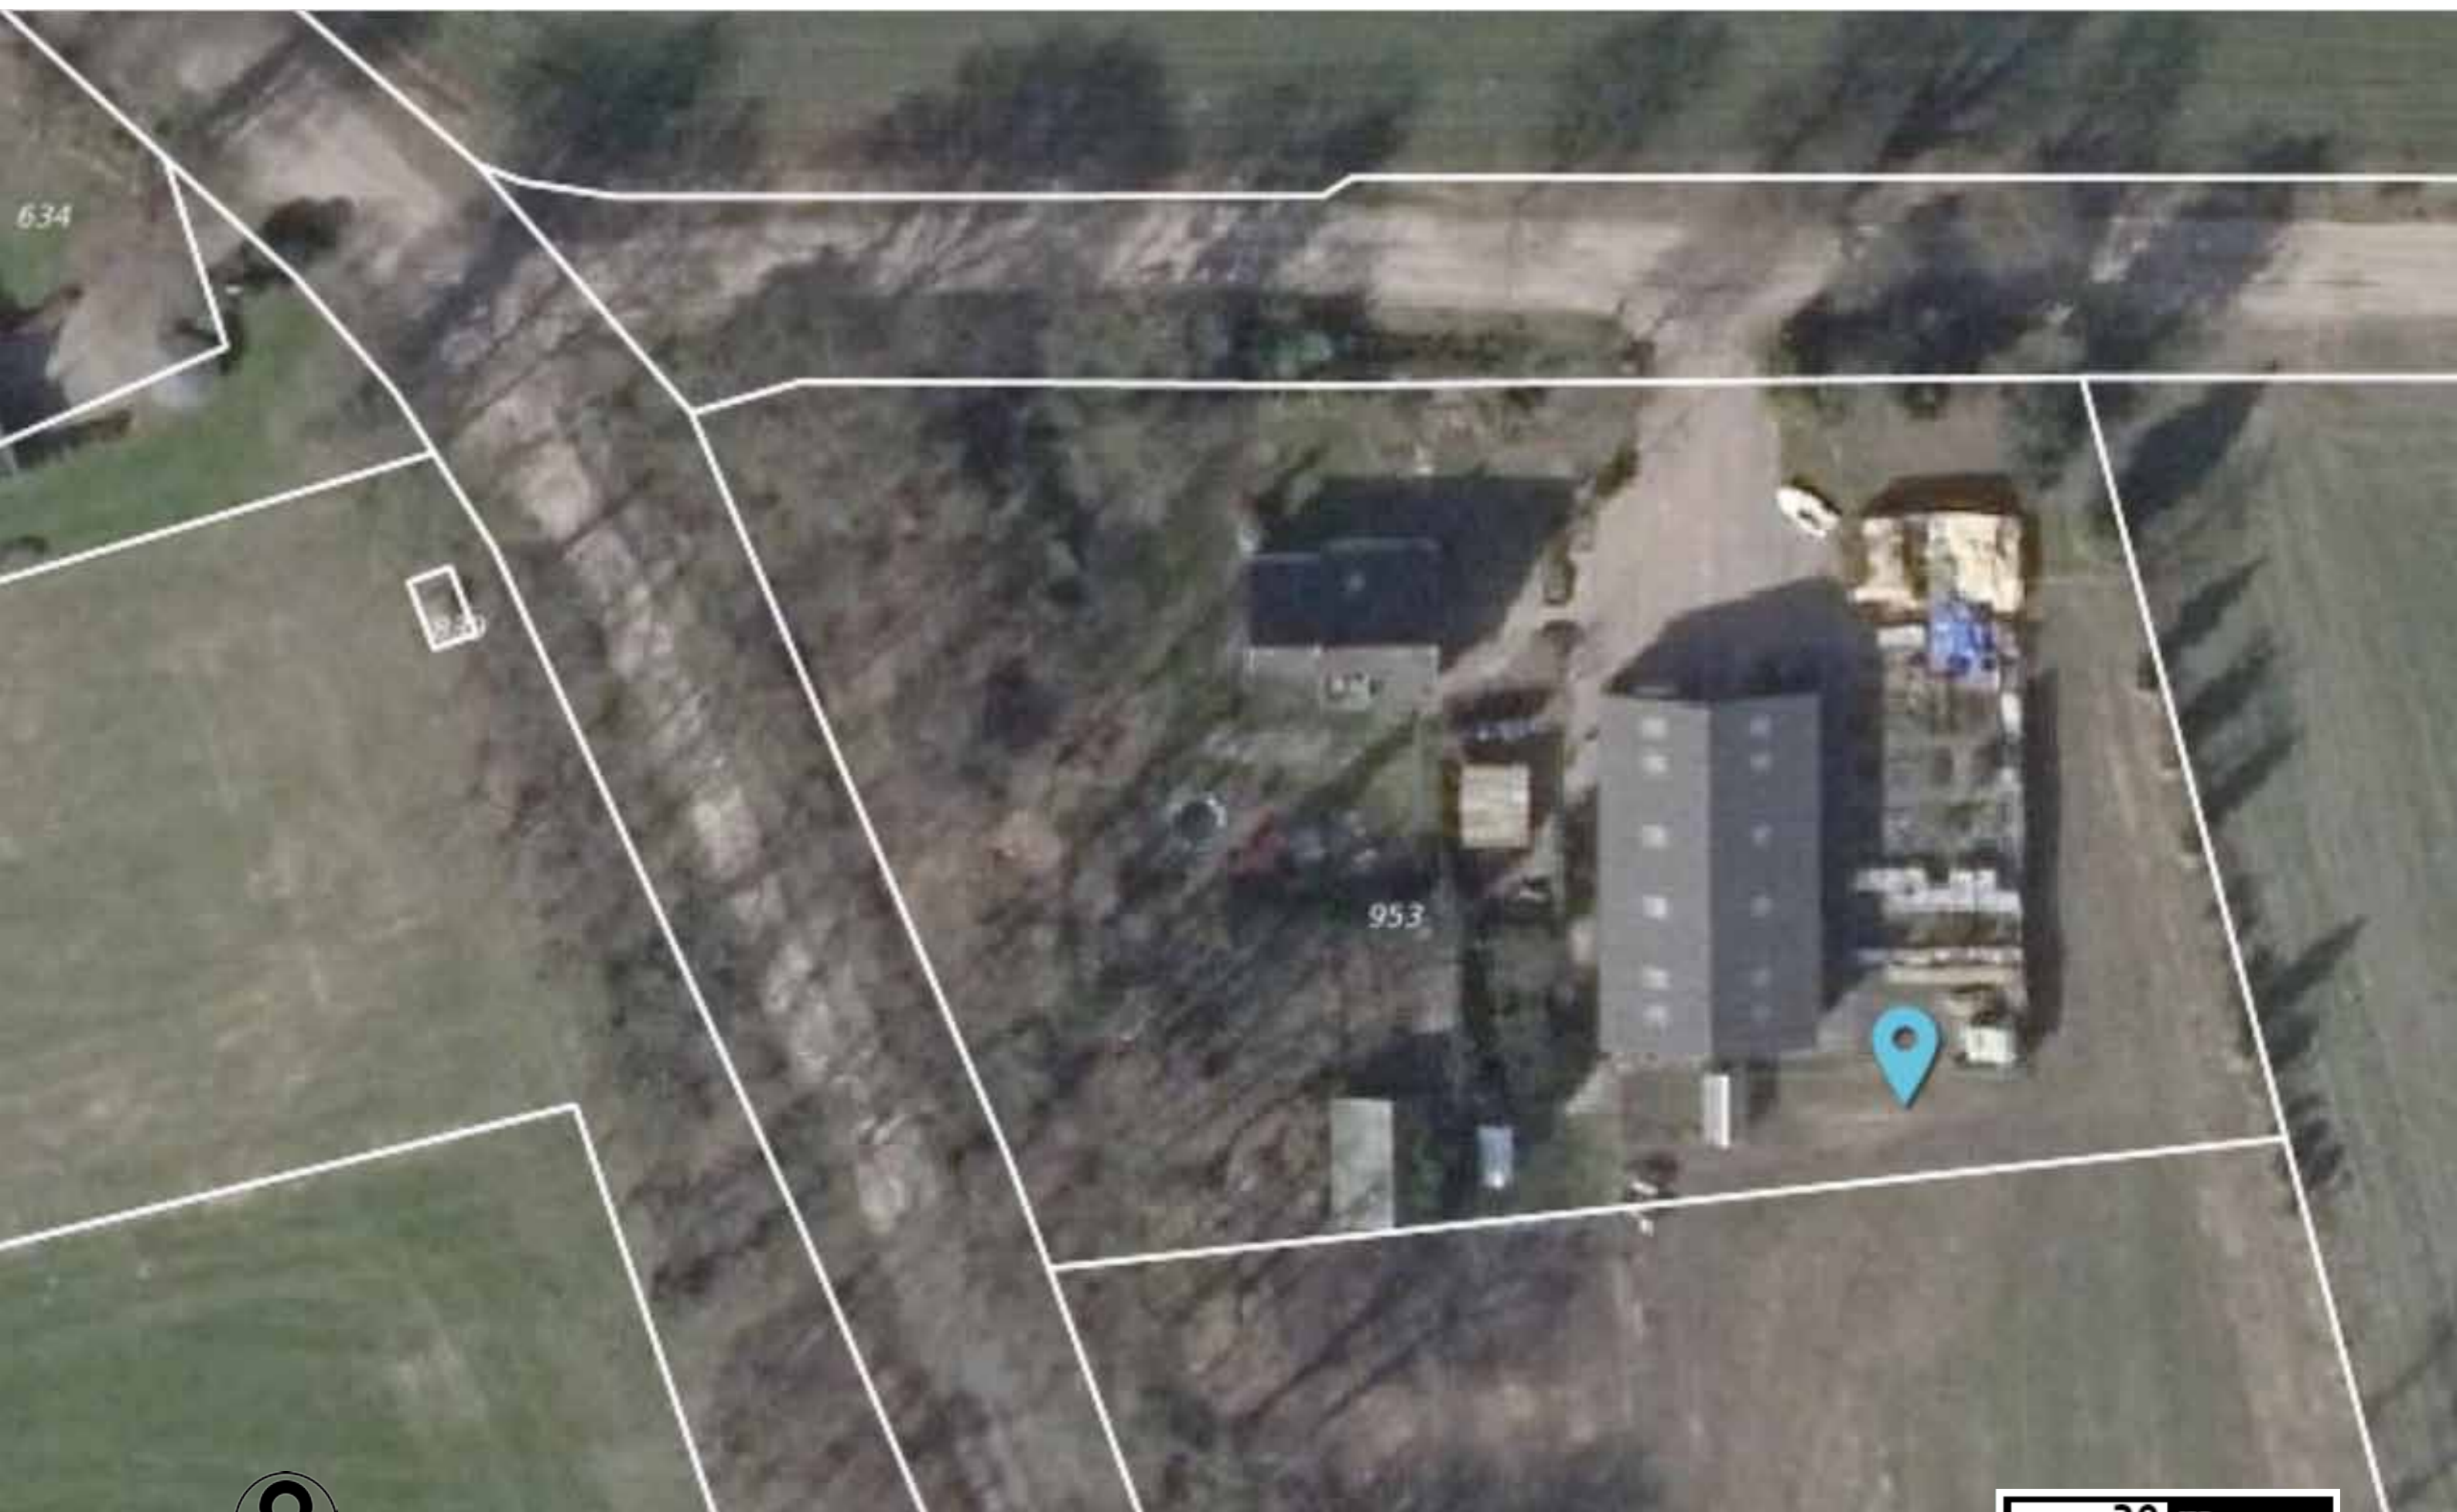

Leusener Es

Holleweg

Project perceel

Q 00923

Q 00953

Q 00954

N

percelen overzicht Leusener es 2 en 2a

Schaal 1 : 750 @ A3

Bestaande situatie luchtfoto Leusener es 2 en 2a

Project perceel luchtfoto Leusener es 2

Q 00953

Leusener Es

Houtkwal
Speelbos
Voedselbos

- Eiken
- Kashijs
- Ulmer
- Ligsterbos
- Berk
- Els
- Appelbos
- Falskenril
- hulst
- rododendron

tuin

Woning

Hout
Fiets
opslag

Paarden
schuur

Q 00953

Nieuwe situatie Leusener es 2

Flora haag beplanting langs Leusener es