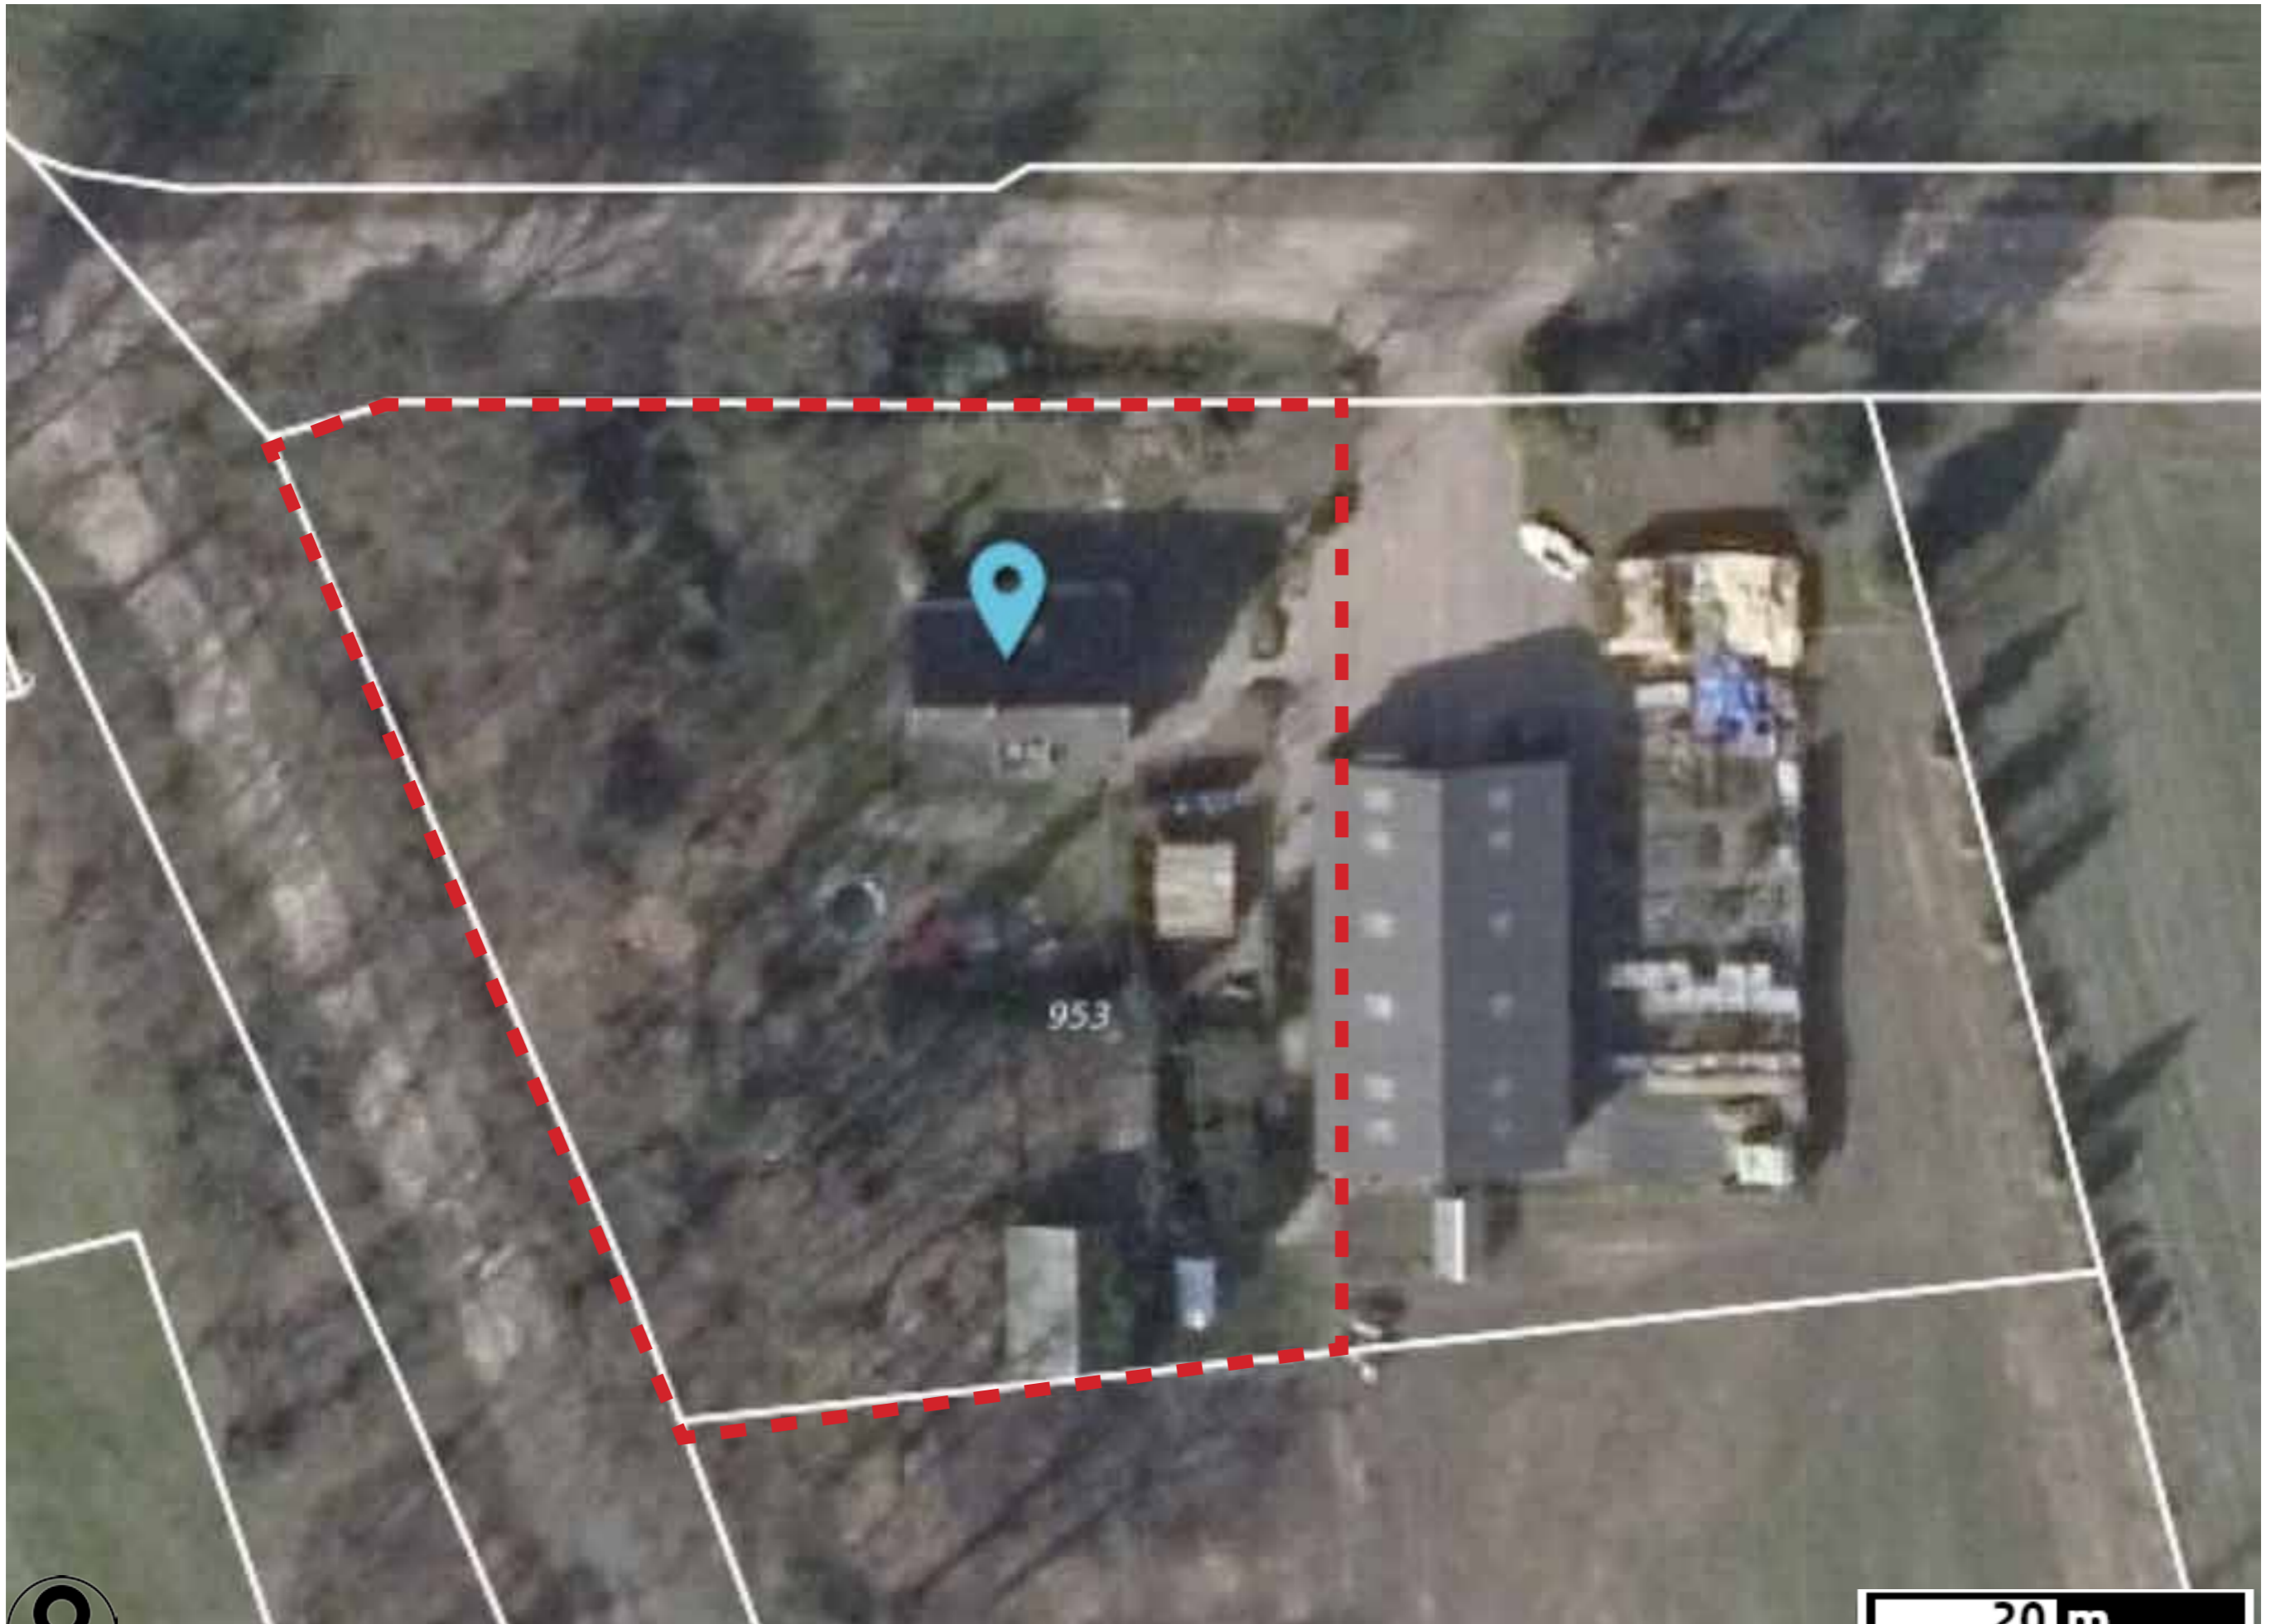

Erf inrichtingsplan Leusener es 2

Omgeving Leusener es 2 en 2a

Q 00453

Q 00634

8

Q 01318

830

Q 01319

Leusener Es

Holleweg

Project perceel

Q 00923

Q 00953

Q 00954

N

percelen overzicht Leusener es 2 en 2a

Schaal 1 : 750 @ A3

Bestaande situatie luchtfoto Leusener es 2 en 2a

Project perceel luchtfoto Leusener es 2

Q 00953

Leusener Es

Houtkwal
Speelbos
Voedselbos

- Eiken
- Kashijs
- Ulmer
- Ligsterbos
- Berk
- Els
- Appelbos
- Falskenril
- hulst
- rododendron

tuin

Woning

Hout
Fiets
opslag

Paarden
schuur

Q 00953

Nieuwe situatie Leusener es 2

Flora haag beplanting langs Leusener es