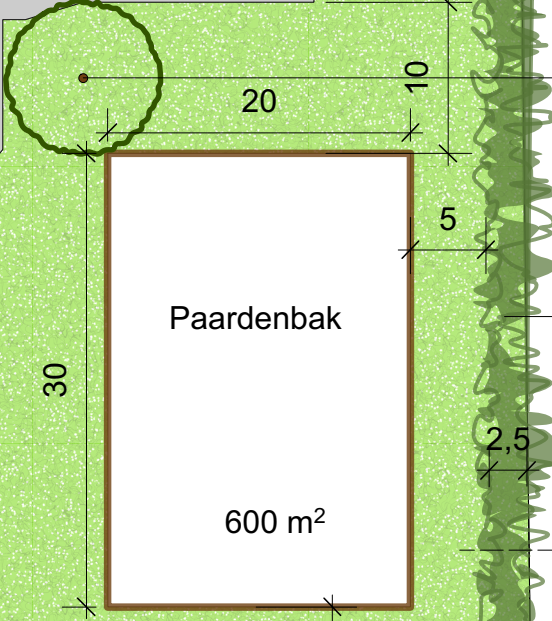

Juglans regia (walnoot)

Huidige bosplantsoen verbreden tot 2,5 m met inheemse soorten.

Einde huidige bosplantsoen

Nieuw bosplantsoen 106 m² (incl verbreding van de strook)

Castanea sativa (tamme kastanje)

Tilia platyphyllos (zomerlinde)

0 10 m

Brouwersweg

 <p>Hoveniersbedrijf <b>Horstman</b> Tuinontwerp - aanleg, onderhoud en sierbestrating</p>	Opdrachtgever Brouwersweg 1,1A te Dalfsen		
	Tekening titel Erfinrichtingsplan		
	Tekening nummer 2	Getekend door	Datum 17-1-2020
	Bestandsnaam Erfinrichtingsplan Dalfsen	Schaal 1:500	