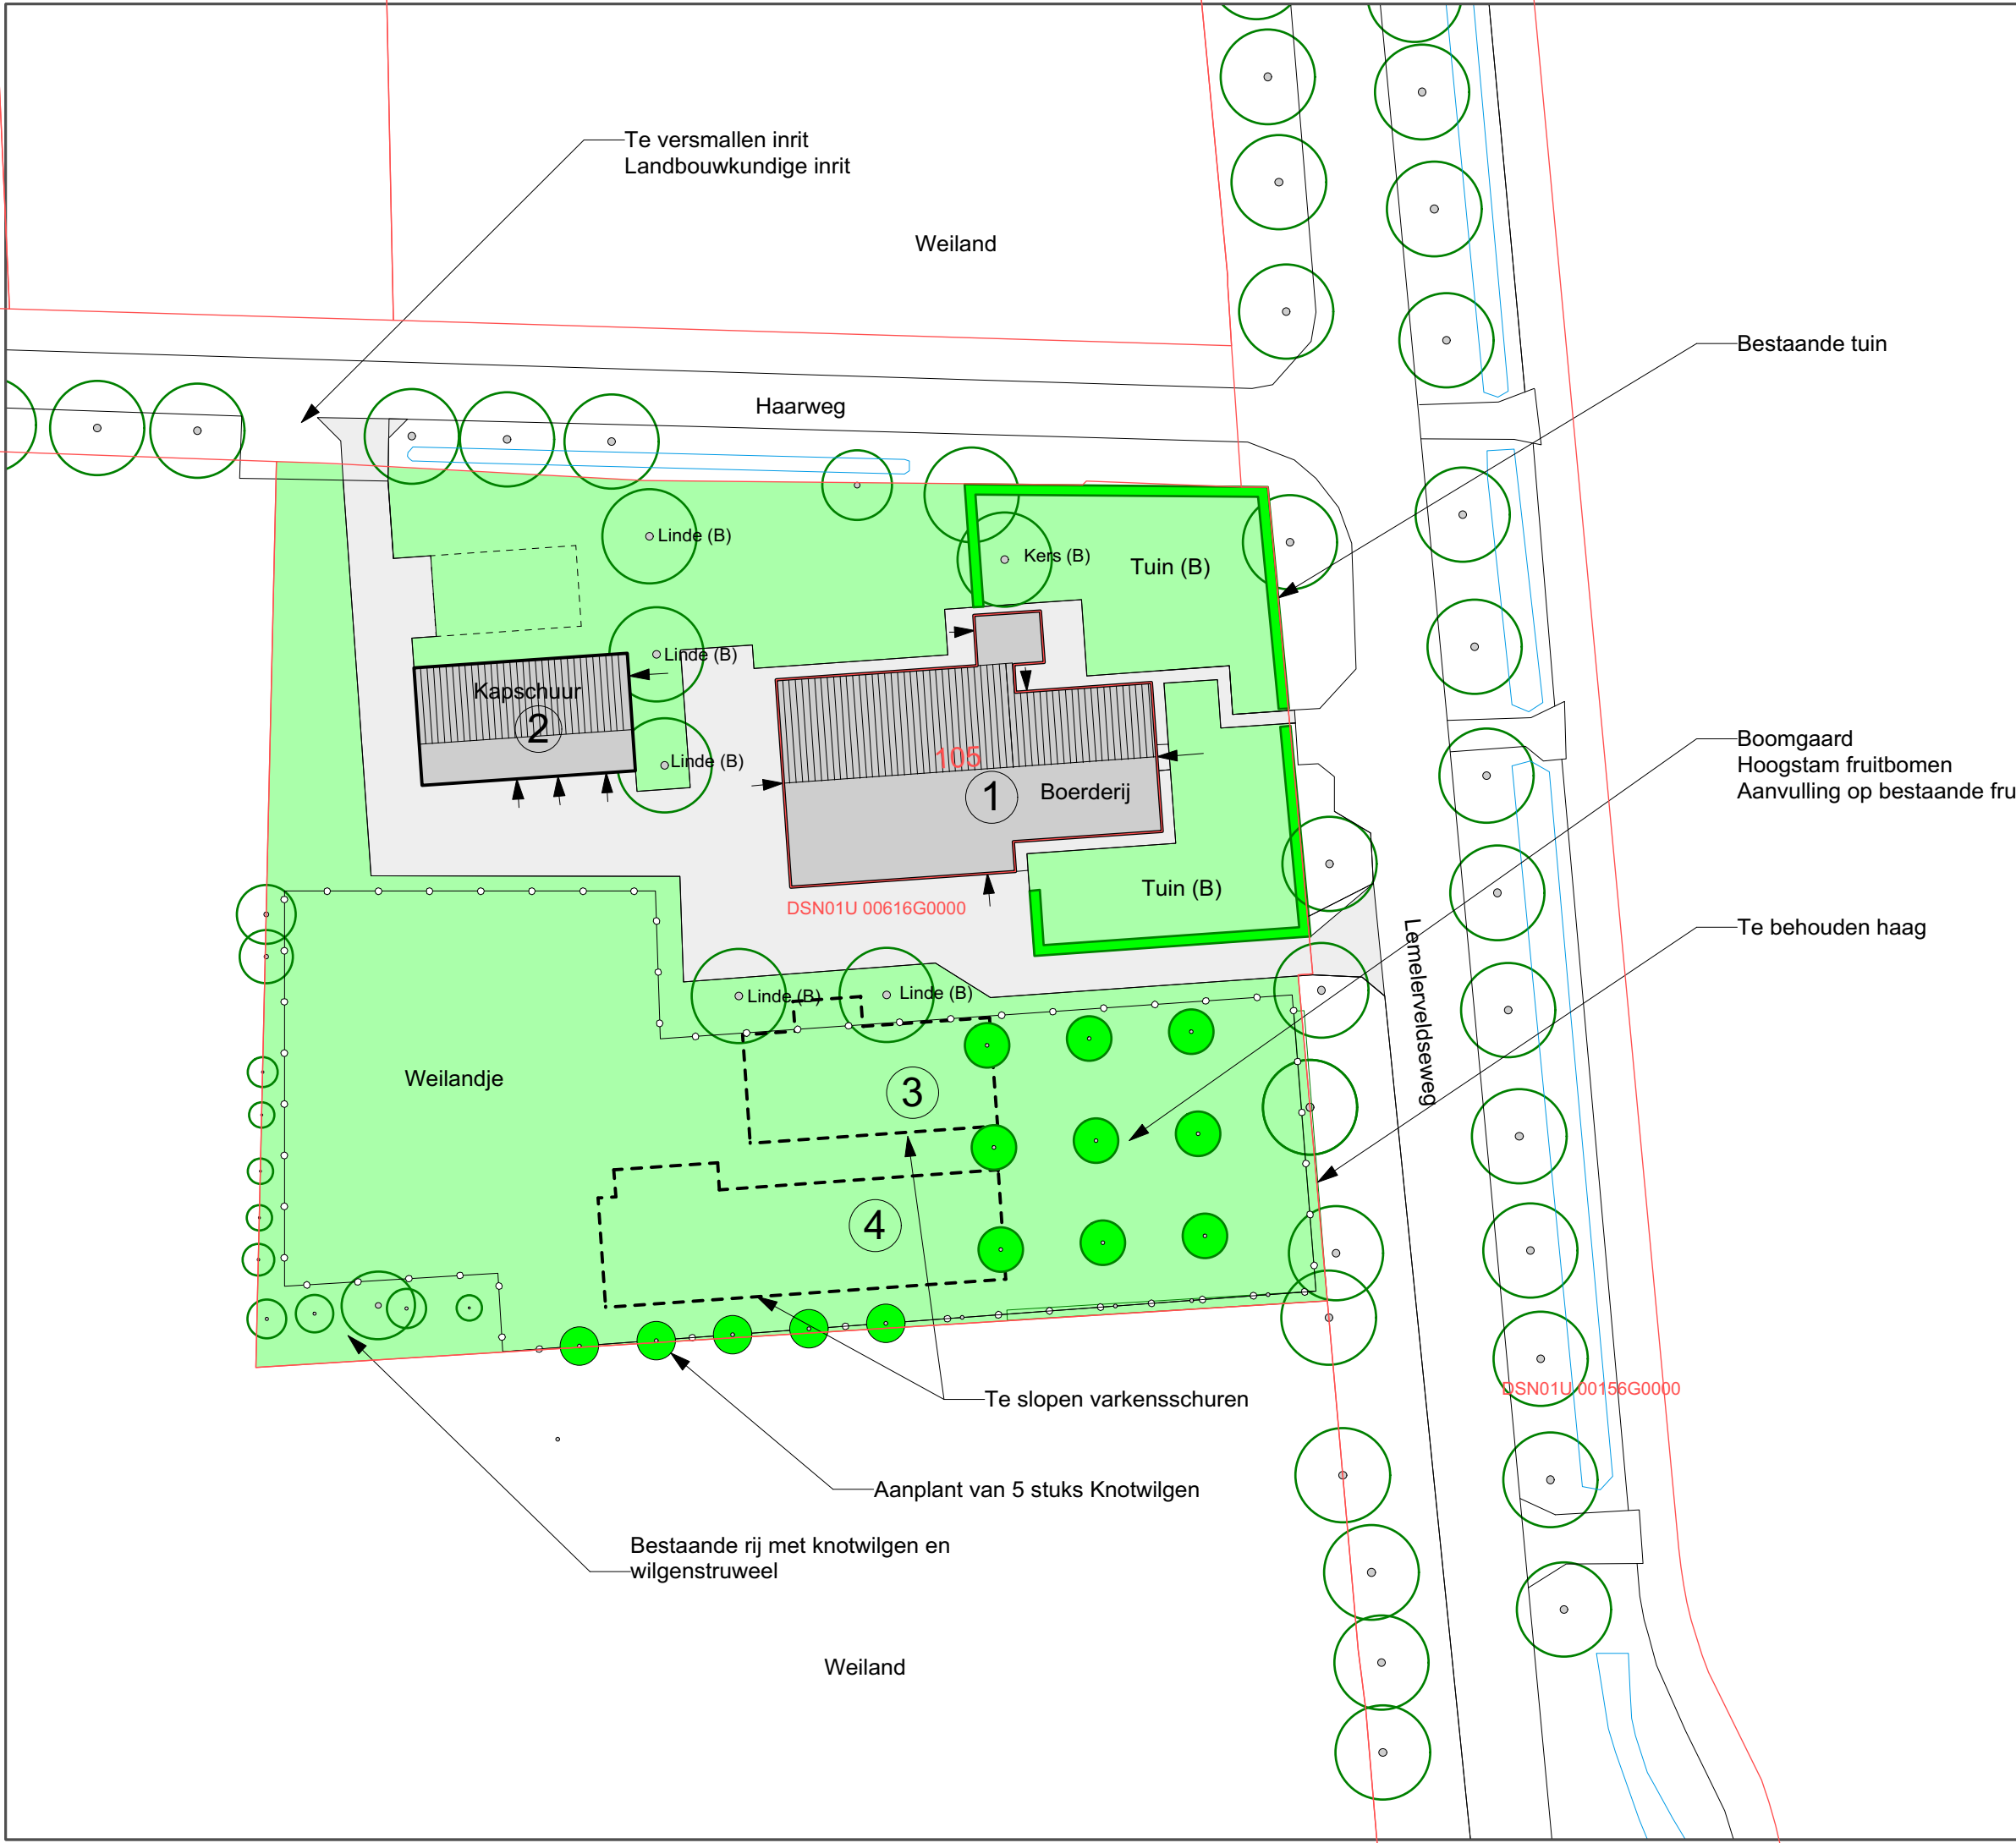

DSN01U 00008G0000

Erfinrichtingsplan

Lemelerveldseweg 105
8125 DE Lemerlerveld

De Haarhoeve

GreenAdviesbureau
H.A. ten Have
Harry ten Have
Tuin- en Landschapsadviseur

Spaarnjaardijk 53
7433 PW SCHALKHAAR
Tel: 0570 532 000
Fax: 0570 532 465
Mobiel: 0651 346 628

E-Mail: info@harrytenhave.nl
Internet: www.harrytenhave.nl

Titel Erfransformatie Lemelerveldseweg 102 Lemelerveld		
Tekening nummer 2018105	Getekend door HTH	Datum 20/08/2018
Bestandsnaam Schaal 1:500 A3 formaat		