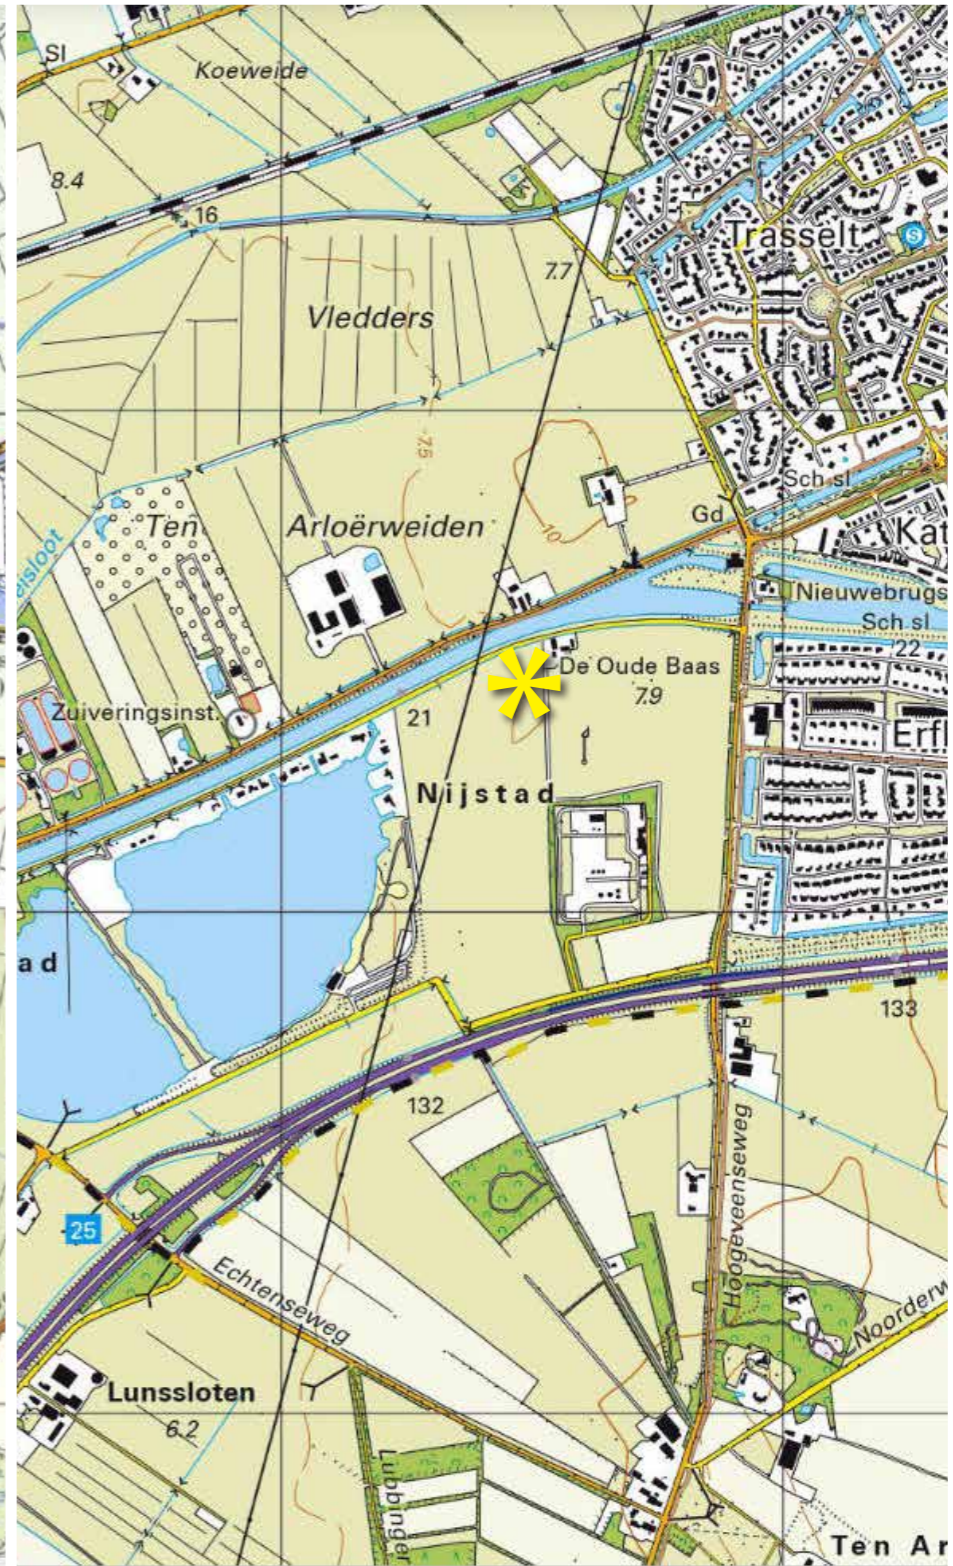

Inpassing woningen Weidezicht Oost Nijstad Hoogeveen

4 juli 2023

locatie

1930 - 1975 - 2022

bestaande situatie

kavels

plein Nobre Cal halfverharding

greppels