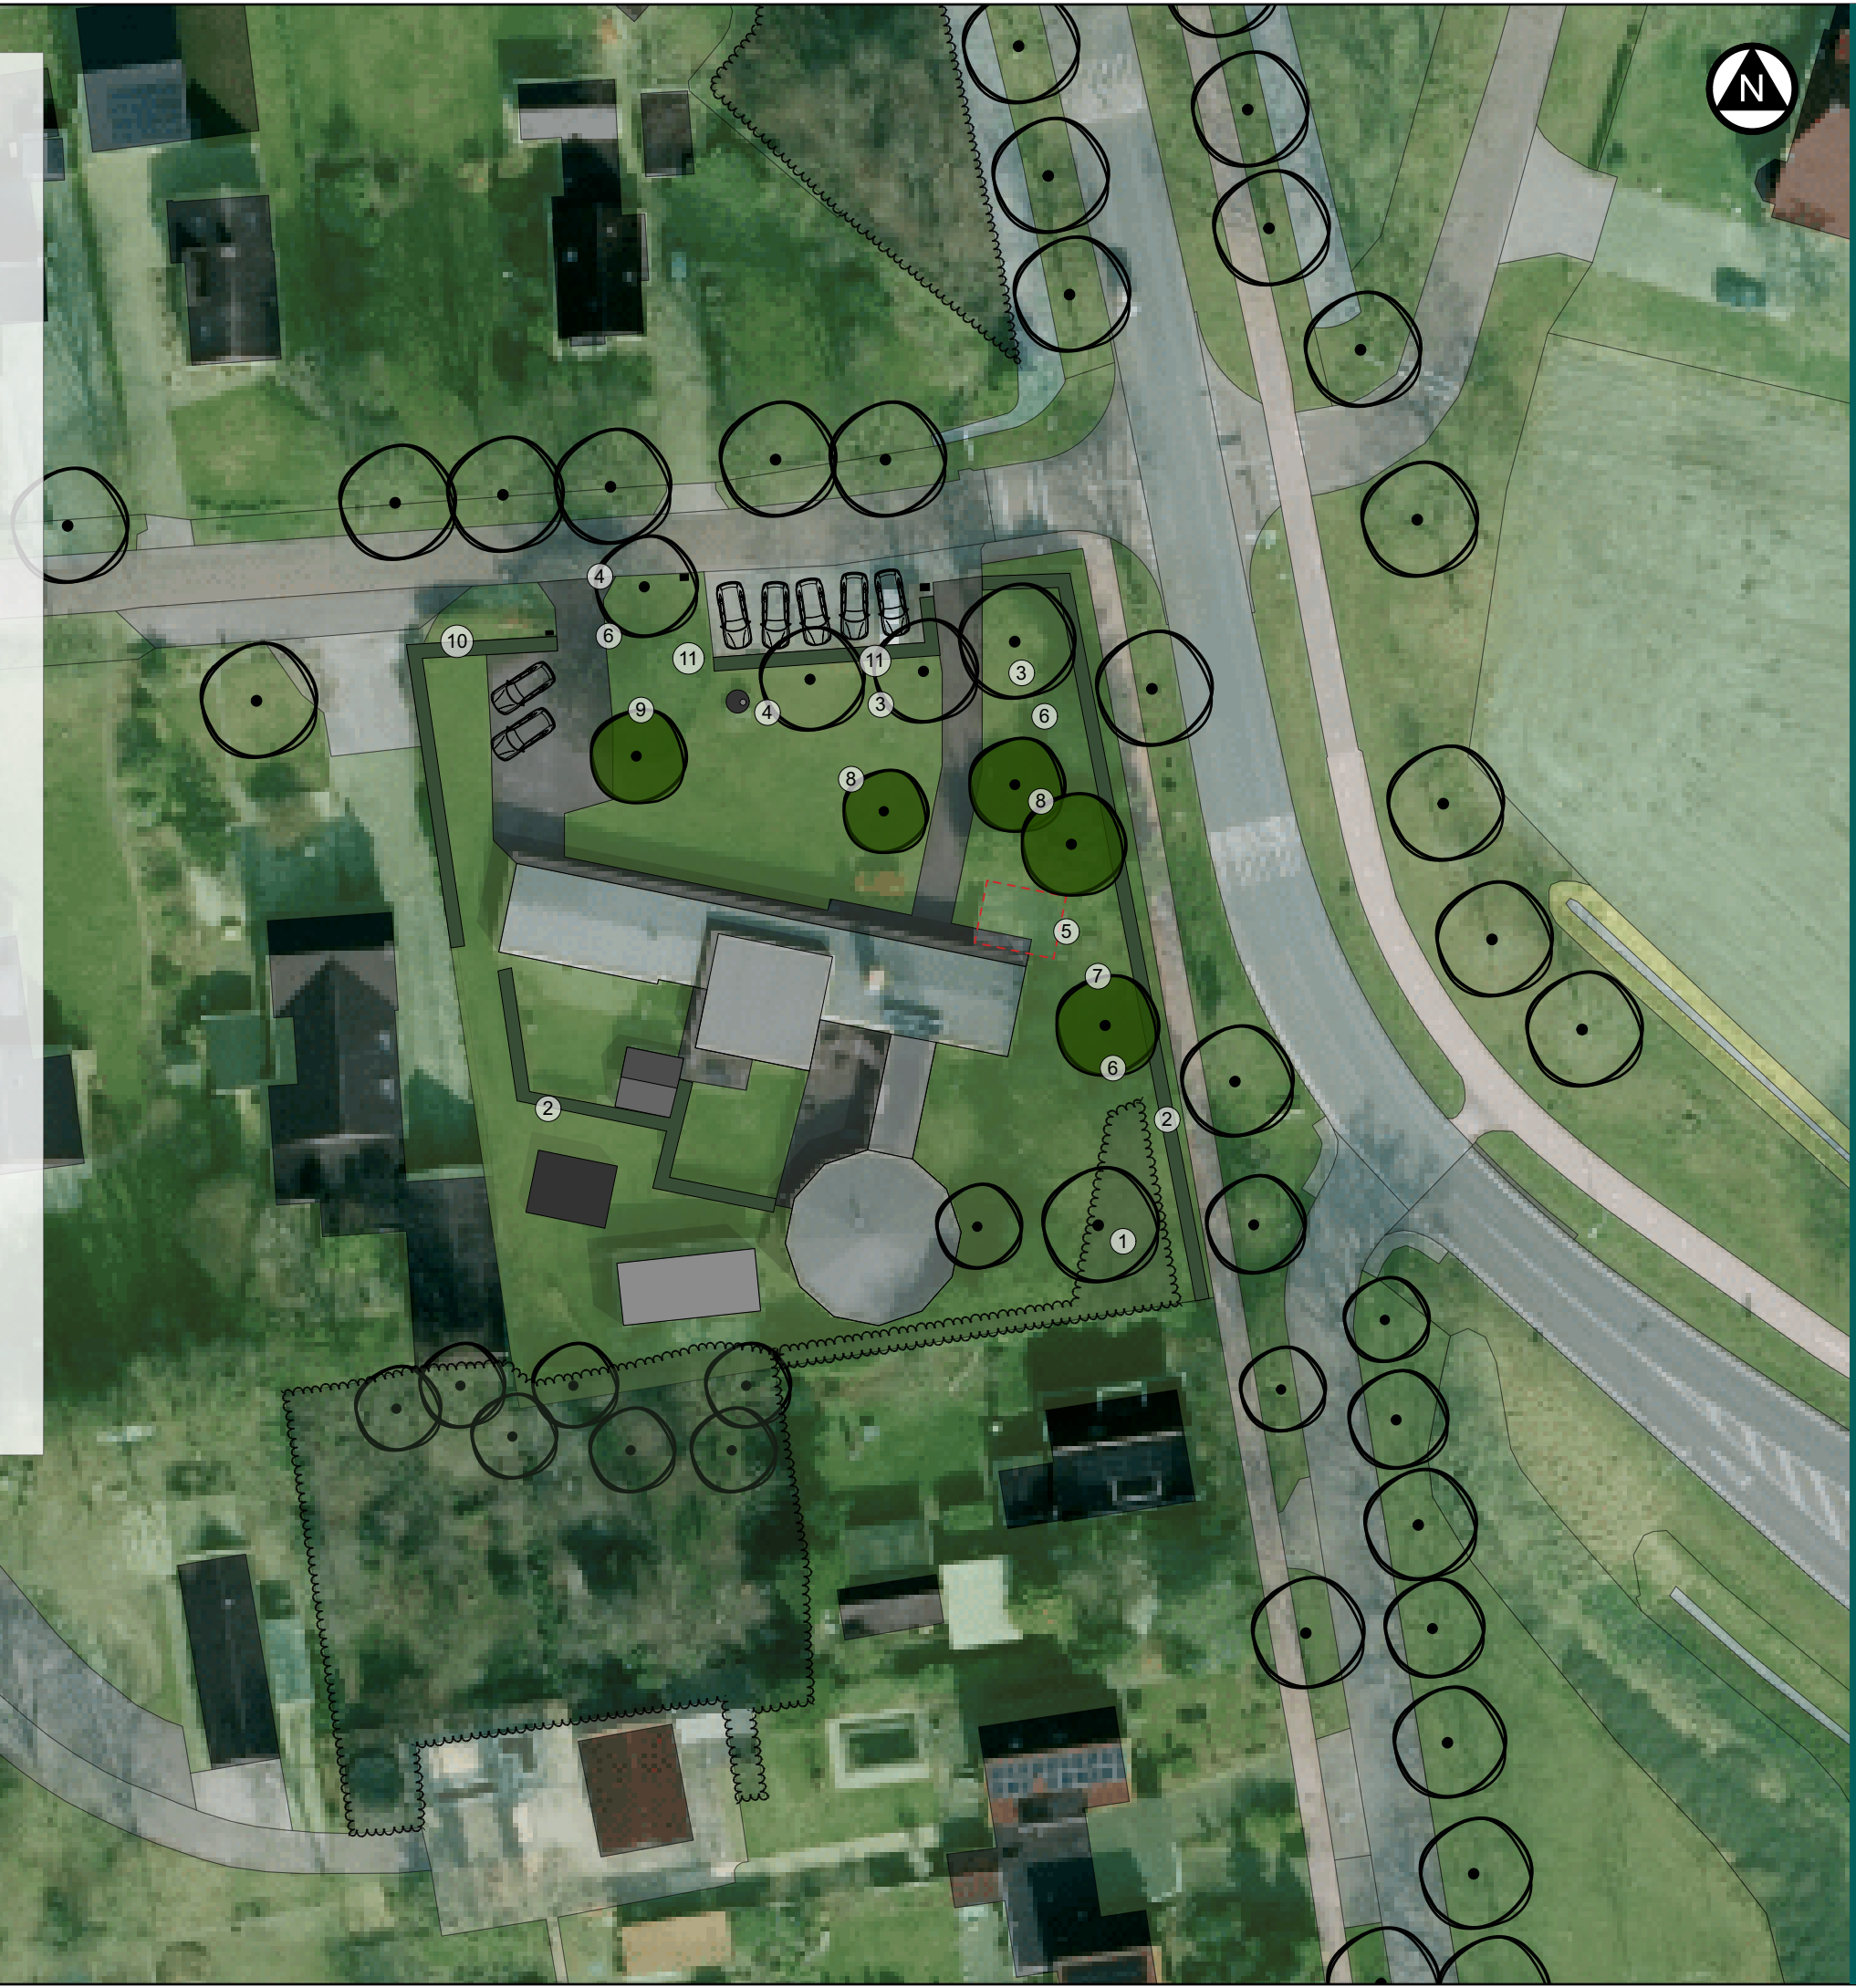

## Legenda

1. Bestaand groen behouden, beheren als een gesloten gemengde haag
2. Bestaand gebouw transformeren naar drie appartementen
3. Gezamenlijke schuur
4. Nieuw te bouwen schuur t.b.v. meest oostelijke appartement
5. Bestaande beukenhaag behouden
6. Aanplant beuk
7. Aanplant Zilverlinde
8. Aanplant Walnoot
9. Bestaande linde behouden
10. Bestaande zomereik behouden
11. Aanplant wilde ligusterhaag
12. Aanplant esdoornhaag
13. Parkeren
14. Gebiedsvreemde dennen en struiken rooien. Zicht en licht op gebouw herstellen
15. Bestaand kunstwerk behouden
16. Tuin privé

## Legenda

1. Bestaand groen behouden, beheren als een gesloten gemengde haag
2. Bestaande beukenhaag behouden
3. Bestaande linde behouden
4. Bestaande zomereik behouden
5. Bestaande opstal slopen
6. Gebiedsvreemde dennen en struiken rooien. Zicht en licht op gebouw herstellen
7. Aanplant beuk - *Fagus sylvatica*  
Aanplantmaat 14-16 Totaal 1 stuks  
Eindbeeld is een solitaire boom
8. Aanplant zilverlinde - *Tilia tomentosa*  
Aanplantmaat 14-16 Totaal 3 stuks  
Eindbeeld is een boomgroep
9. Aanplant walnoot - *Juglans regia*  
Aanplantmaat 14-16  
Totaal 1 stuks met als eindbeeld een solitaire boom
10. Aanplant wilde liguster - *Ligustrum vulgare*  
Aanplantmaat 80-100 met 5 st/m<sup>1</sup> in driehoeksverband  
Eindbeeld is een geschoren haag van max. 1 (m) hoog en 1 (m) breed
11. Aanplant veldesdoorn - *Acer campestre*  
Aanplantmaat 80-100 met 5 st/m<sup>1</sup> planten in driehoeksverband  
Eindbeeld is een geschoren haag van maximaal 1 (m)

project 2578  
bestand 2578-eip-1wvx  
datum 24 nov. 2023  
door herbert  
formaat a3  
schaal 1:500  
tekeningno 1 (3)  
versie 1.0

Landschapsmaatregelen Nieuw Amsterdamseweg 45 Zandpol

www.erfontwikkelaar.nl telnr: 06 24 88 38 28