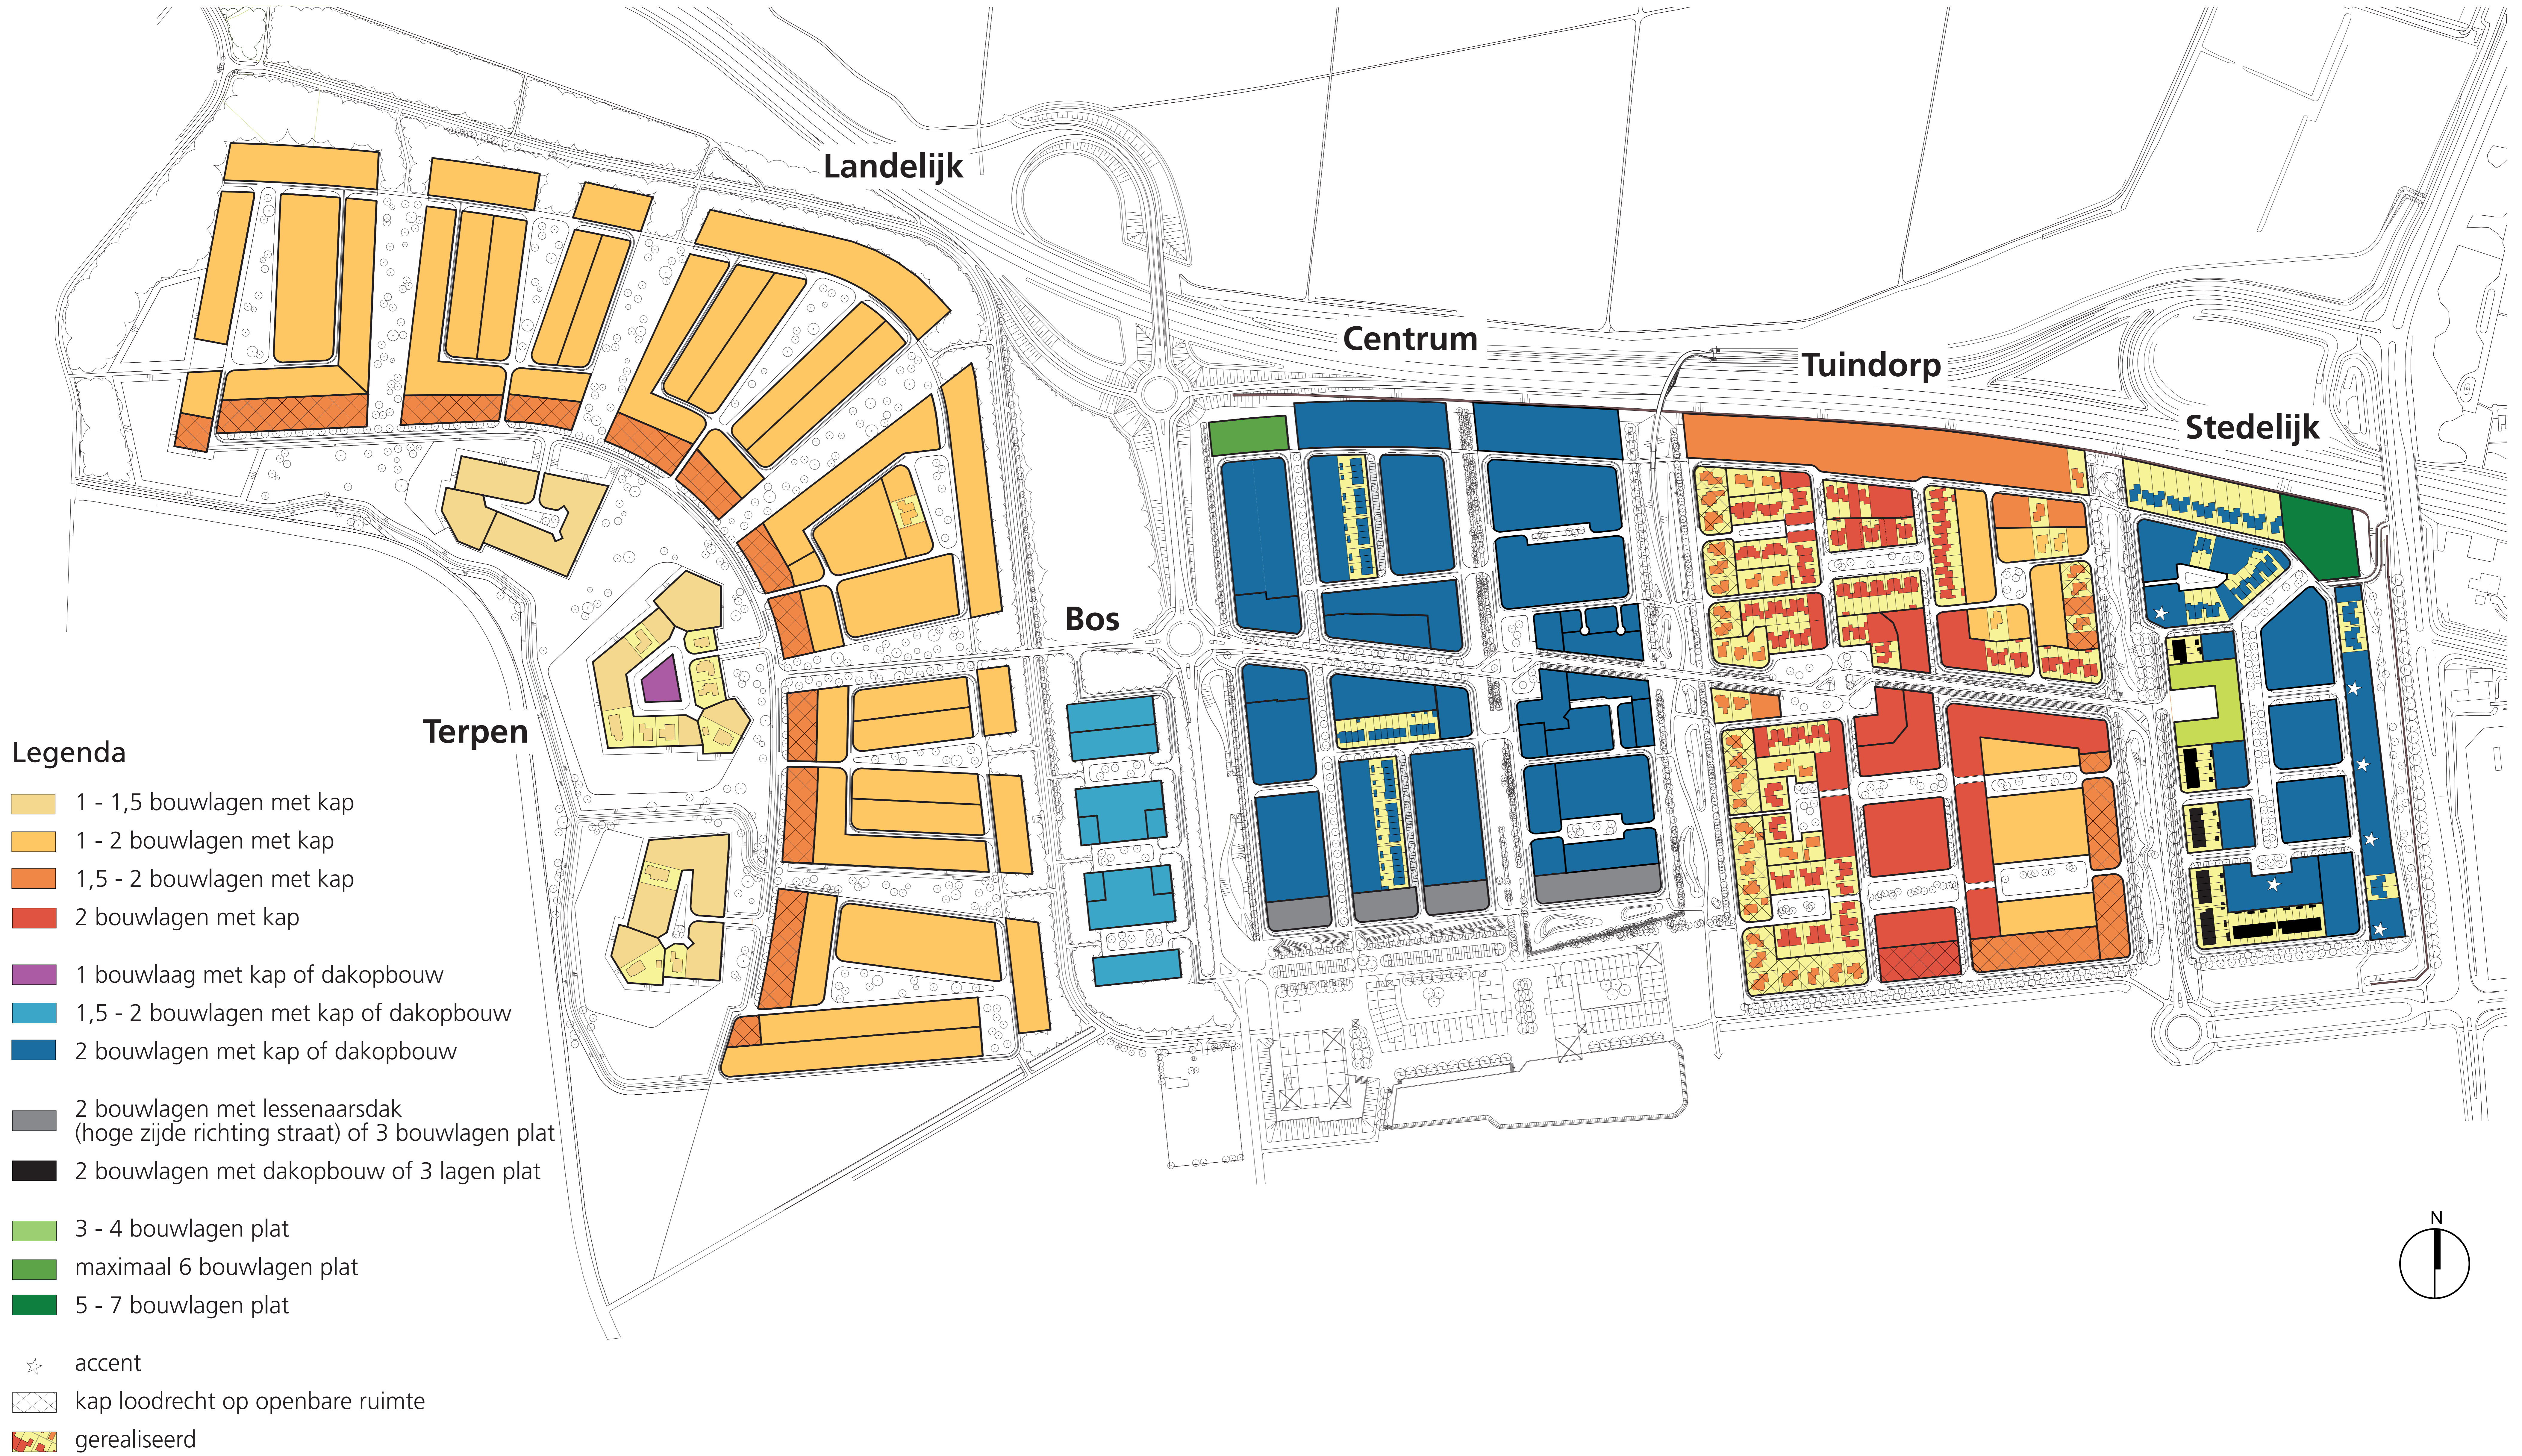

# Delftlanden - Vigerend

## Bouwlagen en hoofdvorm woningen

### Legenda

- 1 - 1,5 bouwlagen met kap
- 1 - 2 bouwlagen met kap
- 1,5 - 2 bouwlagen met kap
- 2 bouwlagen met kap
- 1 bouwlaag met kap of dakopbouw
- 1,5 - 2 bouwlagen met kap of dakopbouw
- 2 bouwlagen met kap of dakopbouw
- 2 bouwlagen met lessenaarsdak (hoge zijde richting straat) of 3 bouwlagen plat
- 2 bouwlagen met dakopbouw of 3 lagen plat
- 3 - 4 bouwlagen plat
- maximaal 6 bouwlagen plat
- 5 - 7 bouwlagen plat
- ☆ accent
- kap loodrecht op openbare ruimte
- gerealiseerd